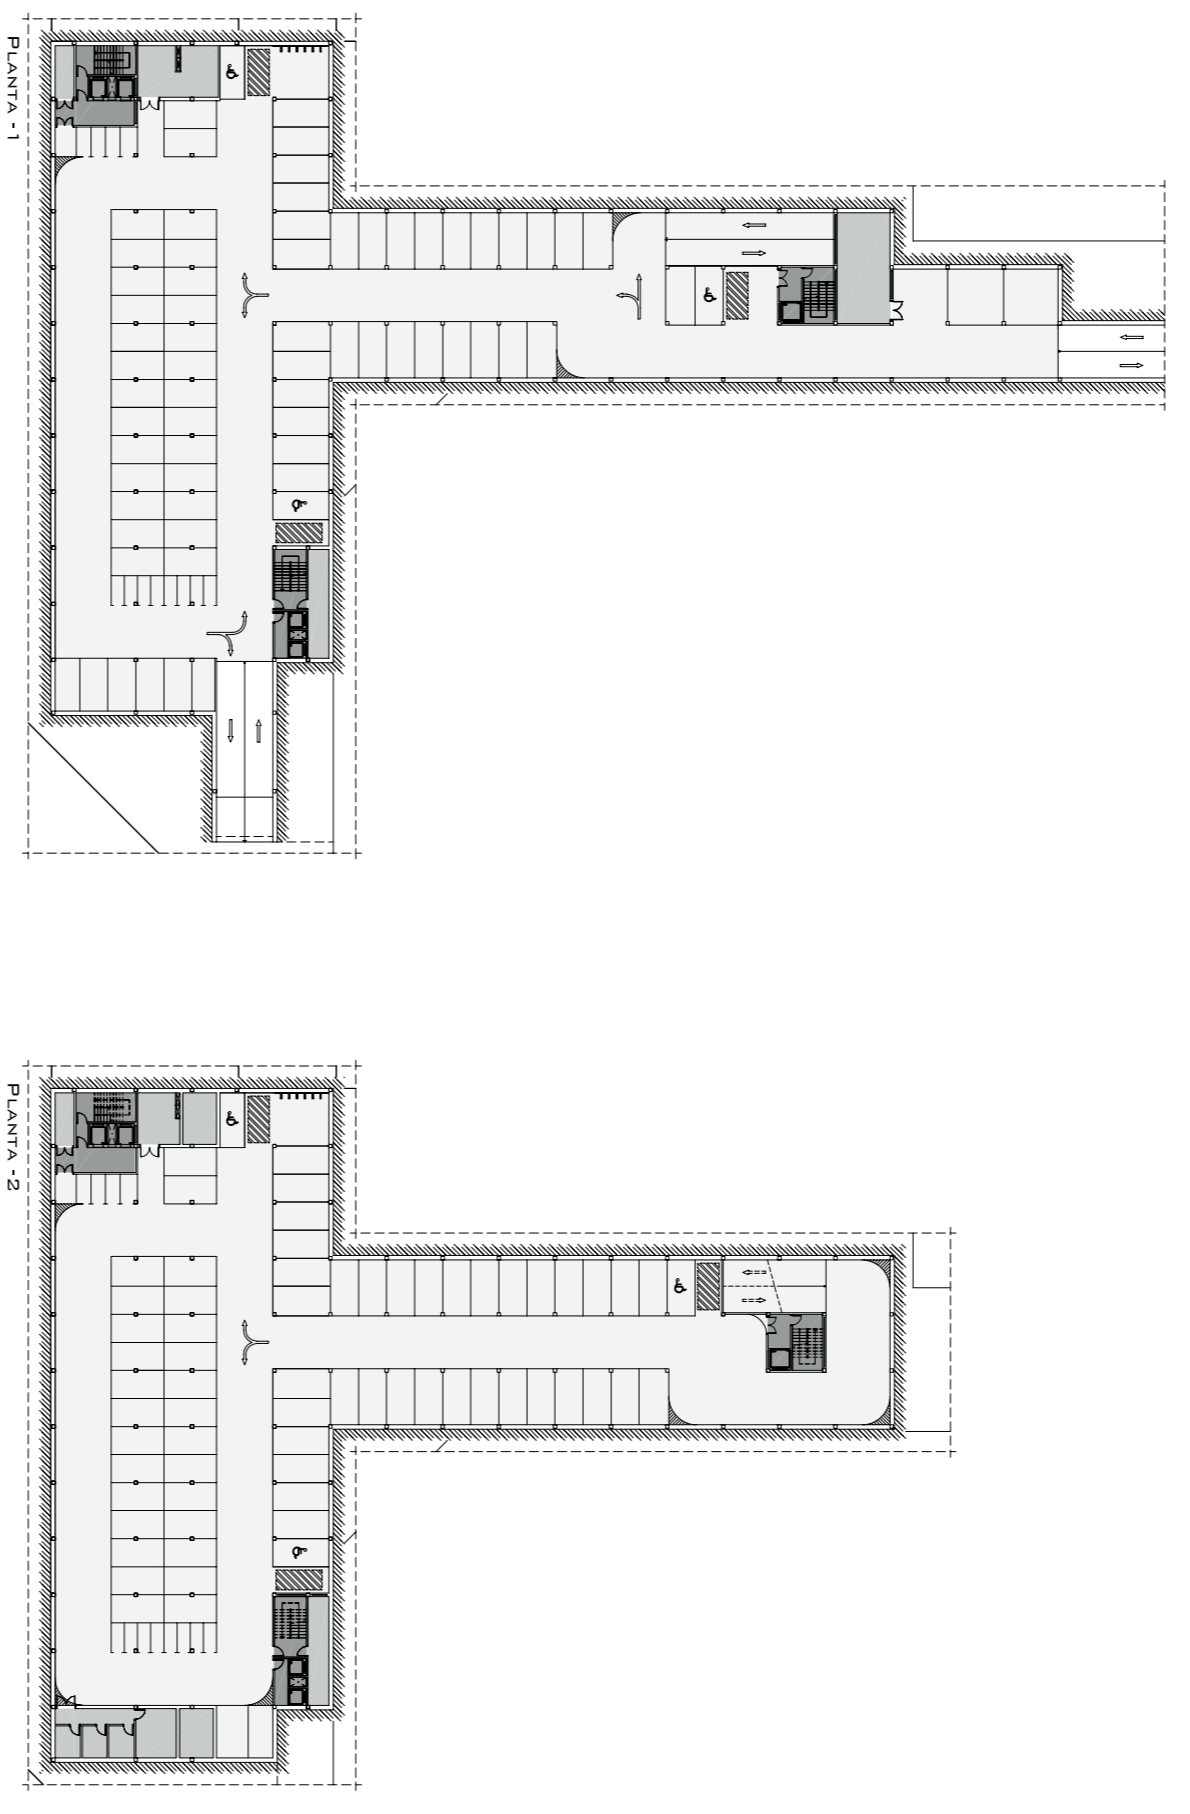

COL·LEGI I RESIDÈNCIA

- ZONES COMUNS
- INSTAL·LACIONS
- APARCAMENT I CIRCULACIONS

ZONIFICACIÓ

SUPERFÍCIES ÚTILS

COL·LEGI I RESIDÈNCIA

PLANTA SOTERRAN - 1

Zones comuns protegides	4,2
Instal·lacions	28
Instal·lacions	25
Instal·lacions	8
Instal·lacions	34
Instal·lacions	18
Instal·lacions	4,7
Aparcament i circulacions	2064
Total	2266 m²

PLANTA SOTERRAN - 2

Zones comuns protegides	4,2
Instal·lacions	28
Instal·lacions	25
Instal·lacions	8
Instal·lacions	34
Instal·lacions	18
Instal·lacions	4,7
Aparcament i circulacions	1924
Total	2141 m²