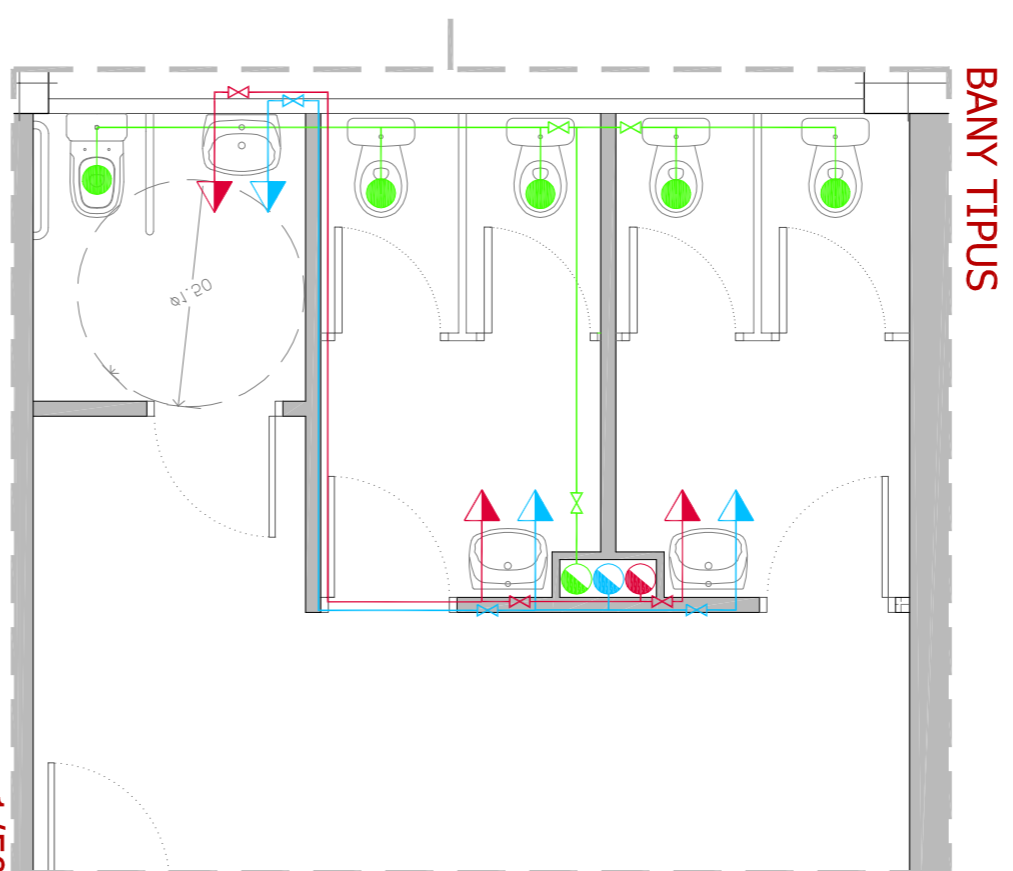

P coberta

P+1

P0

P-1

e 1/300

e 1/50

| | |
|-----------|----------------------|
| DIÀMETRES | APARELL |
| POULETTIL | S. BLANCA |
| Ø 16x11,6 | RENTANANS |
| Ø 16x11,6 | INODORO CON CISTERNA |
| Ø 40x29,0 | INODORO CON FLUXOR |
| Ø 20x14,4 | RENTANAPATS |
| Ø 20x14,4 | ALGIBERA |
| Ø 20x14,4 | ABOCADOR |
| Ø 25x18,0 | BOCA DE REG |