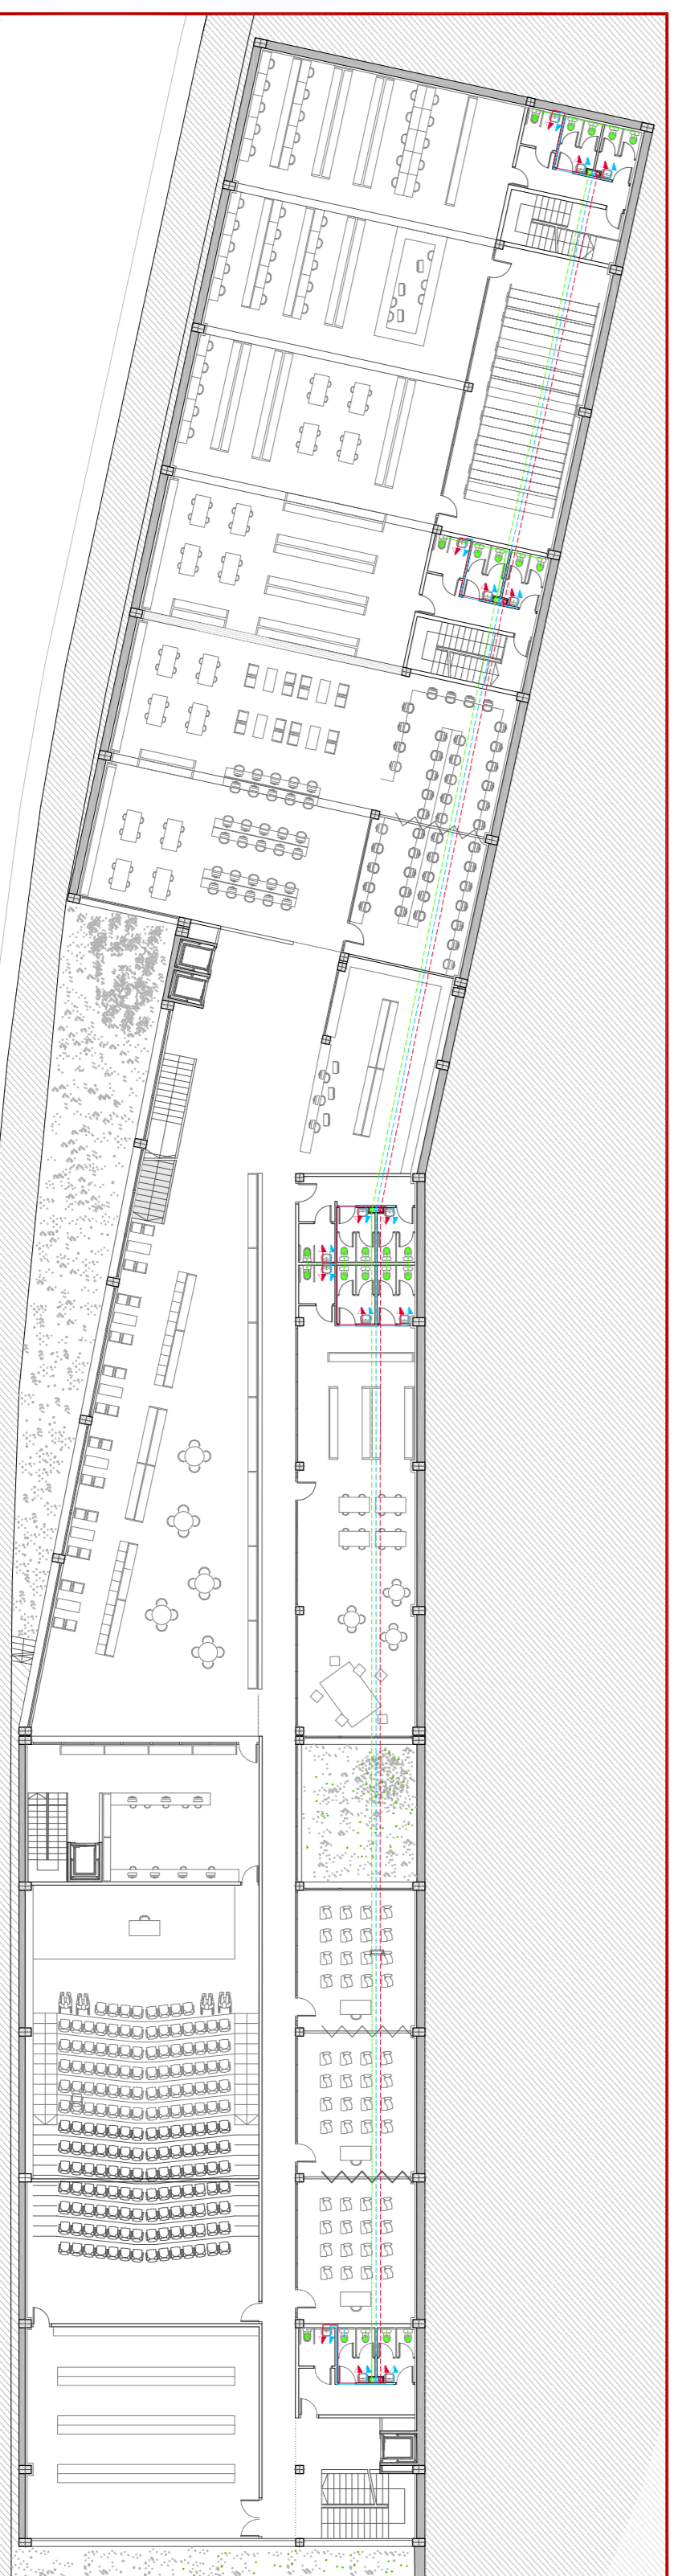

P coberta

P+1

P0

P-1

e 1/300

e 1/50

| | |
|-----------|----------------------|
| DIÀMETRES | APARELL |
| POULETTIL | S. BLANCA |
| Ø 16x11,6 | RENTANANS |
| Ø 16x11,6 | INODORO CON CISTERNA |
| Ø 40x29,0 | INODORO CON FLUXOR |
| Ø 20x14,4 | RENTANAPATS |
| Ø 20x14,4 | ALGIBERA |
| Ø 20x14,4 | ABOCADOR |
| Ø 25x18,0 | BOCA DE REG |