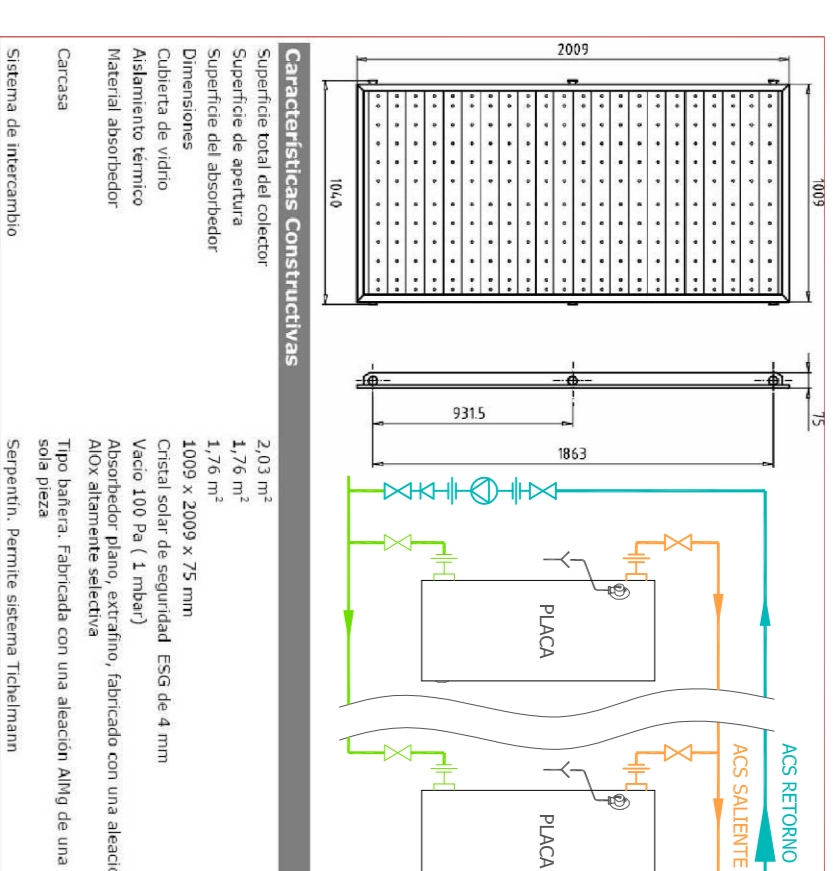

P coberta

P+1

P0

P-1

e 1/300

e 1/50

| | |
|-----------|----------------------|
| DIÀMETRES | APARELL |
| POULETTIL | S. BLANCA |
| Ø 16x11,6 | RENTANANS |
| Ø 16x11,6 | INODORO CON CISTERNA |
| Ø 40x29,0 | INODORO CON FLUXOR |
| Ø 20x14,4 | RENTANAPATS |
| Ø 20x14,4 | ALGIBERA |
| Ø 20x14,4 | ABOCADOR |
| Ø 25x18,0 | BOCA DE REG |