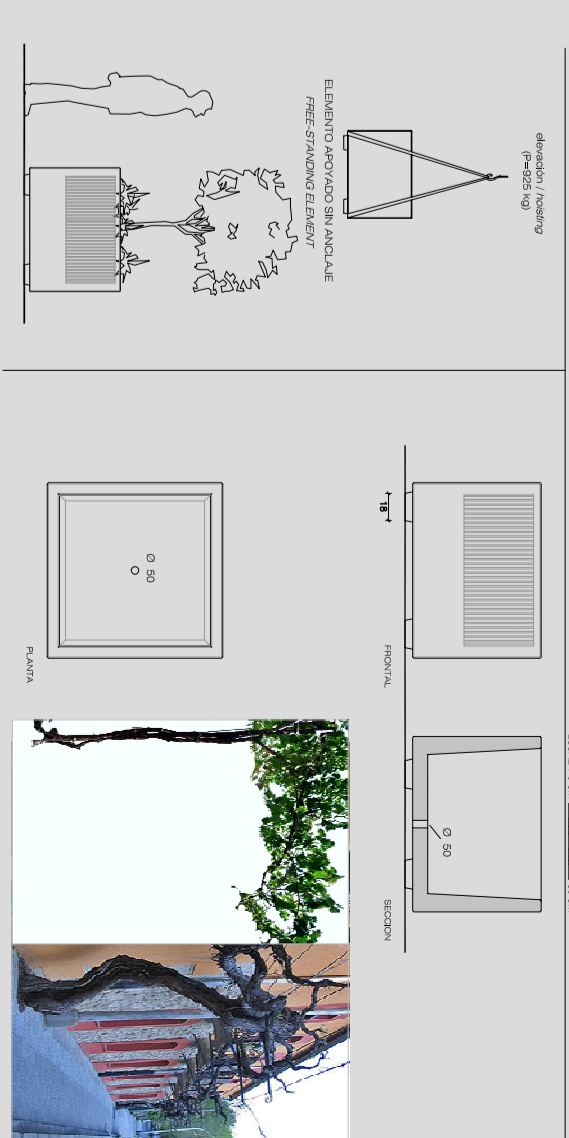

CHARACTERÍSTICAS

- 1. LUMEN: 10000 LM
- 2. PDP: 100 W
- 3. ALTURA: 10 M
- 4. ANCHO: 1 M
- 5. PESO: 15 KG
- 6. MATERIAL: ALUMINIO
- 7. COLOR: NEGRO
- 8. TIPO: MODERNO
- 9. USO: CALLE
- 10. MONTAJE: EN PARED

Modulblock

DIMENSIONES: 1m x 2,40m
PAVIMENT PREPARACION: MORTU D'UNTER CALIQUANTZIT, CEMENTI I MARI FOMORNO LIBERAT DE COLORES