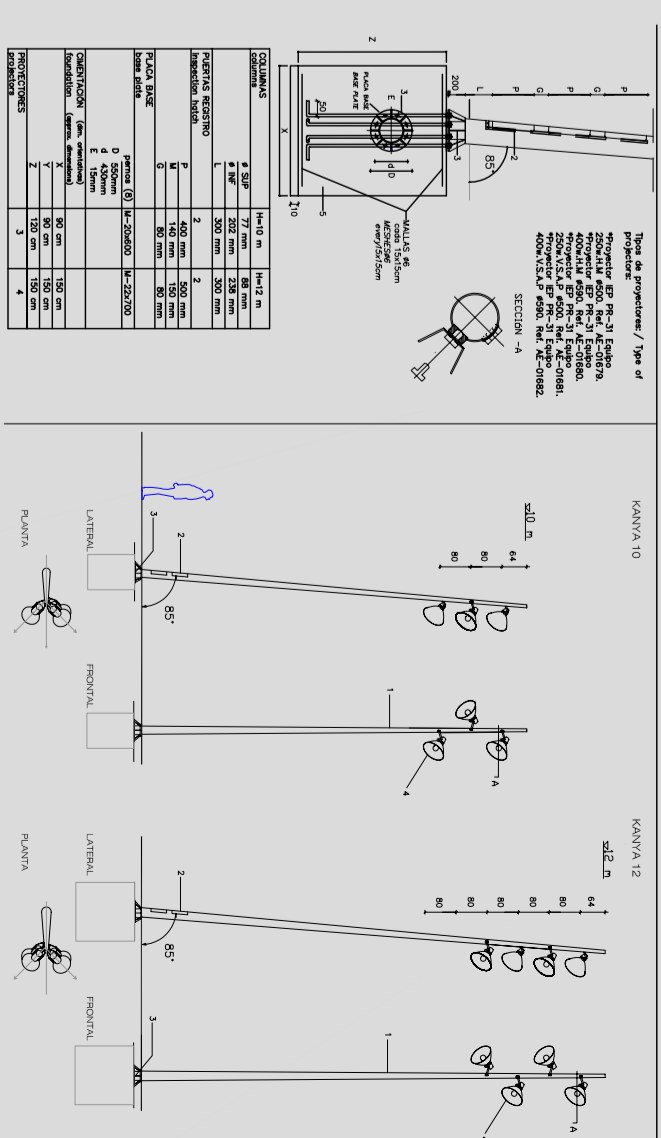

CHARACTERÍSTICAS

- 1. LUMEN: 10000 LM
- 2. PDP: 100 W
- 3. ALTURA: 10 M
- 4. ANCHO: 1 M
- 5. PESO: 15 KG
- 6. MATERIAL: ALUMINIO
- 7. COLOR: NEGRO
- 8. TIPO: MODERNO
- 9. USO: CALLE
- 10. MONTAJE: EN PARED

Modulblock

DIMENSIONES: 1m x 2,40m
PAVIMENT PREPARACION: MORTU D'UNTER CALIQUANTZIT, CEMENTI I MARI FOMORNO LIBERAT DE COLORES