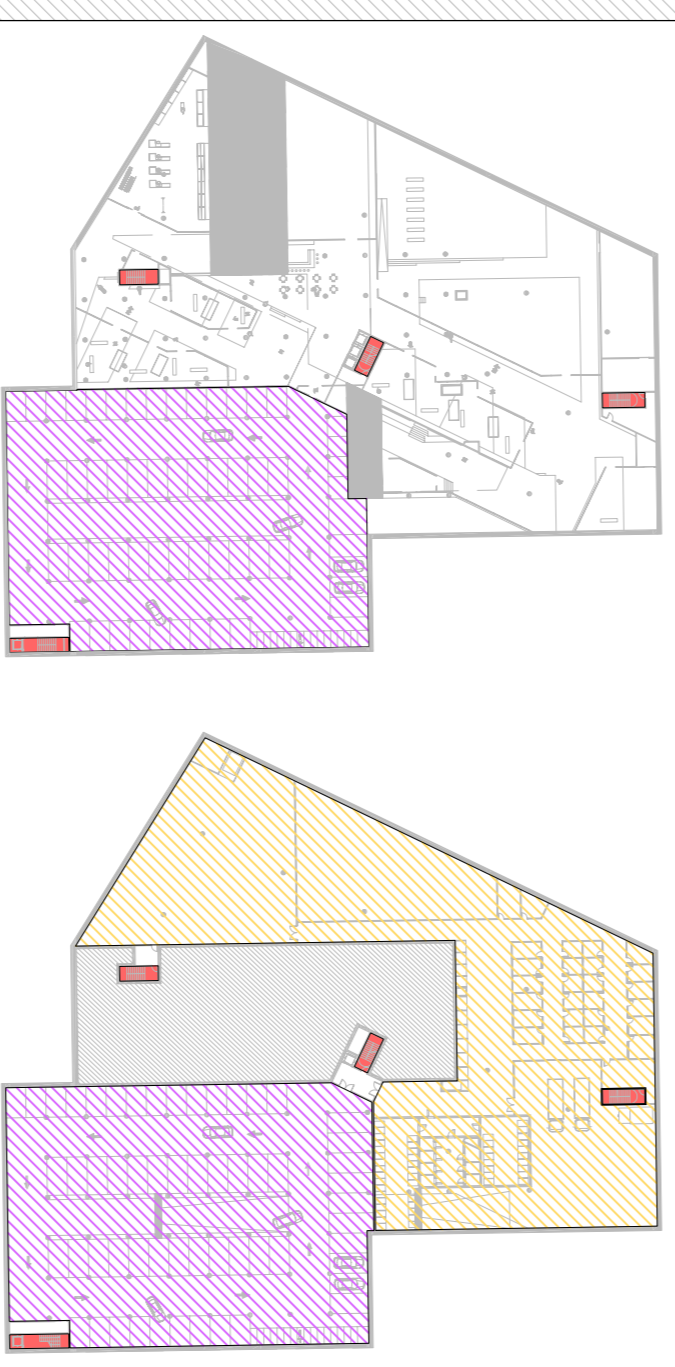

Nova sucursal de la Caja de Arquitectos de Madrid, Luis Martinez Sala-Maria

Pas de les instal·lacions

SECTORS D'INCENDI

- apartaments
- magatzems
- nuclis verticals
- detector de fums
- detector òptic de fum
- ruixador
- central d'alarmes d'incendi
- sirena d'incendis
- pulsador d'emergència
- llum d'emergència dissa lux hidra 8w
- llum d'emergència i senyalador dissa lux hidra 8w
- extintor CO2
- extintor de pols polivalent
- bte-25

planta accés vivendes

planta accés mercat

planta aparcament clients

planta magatzems mercat