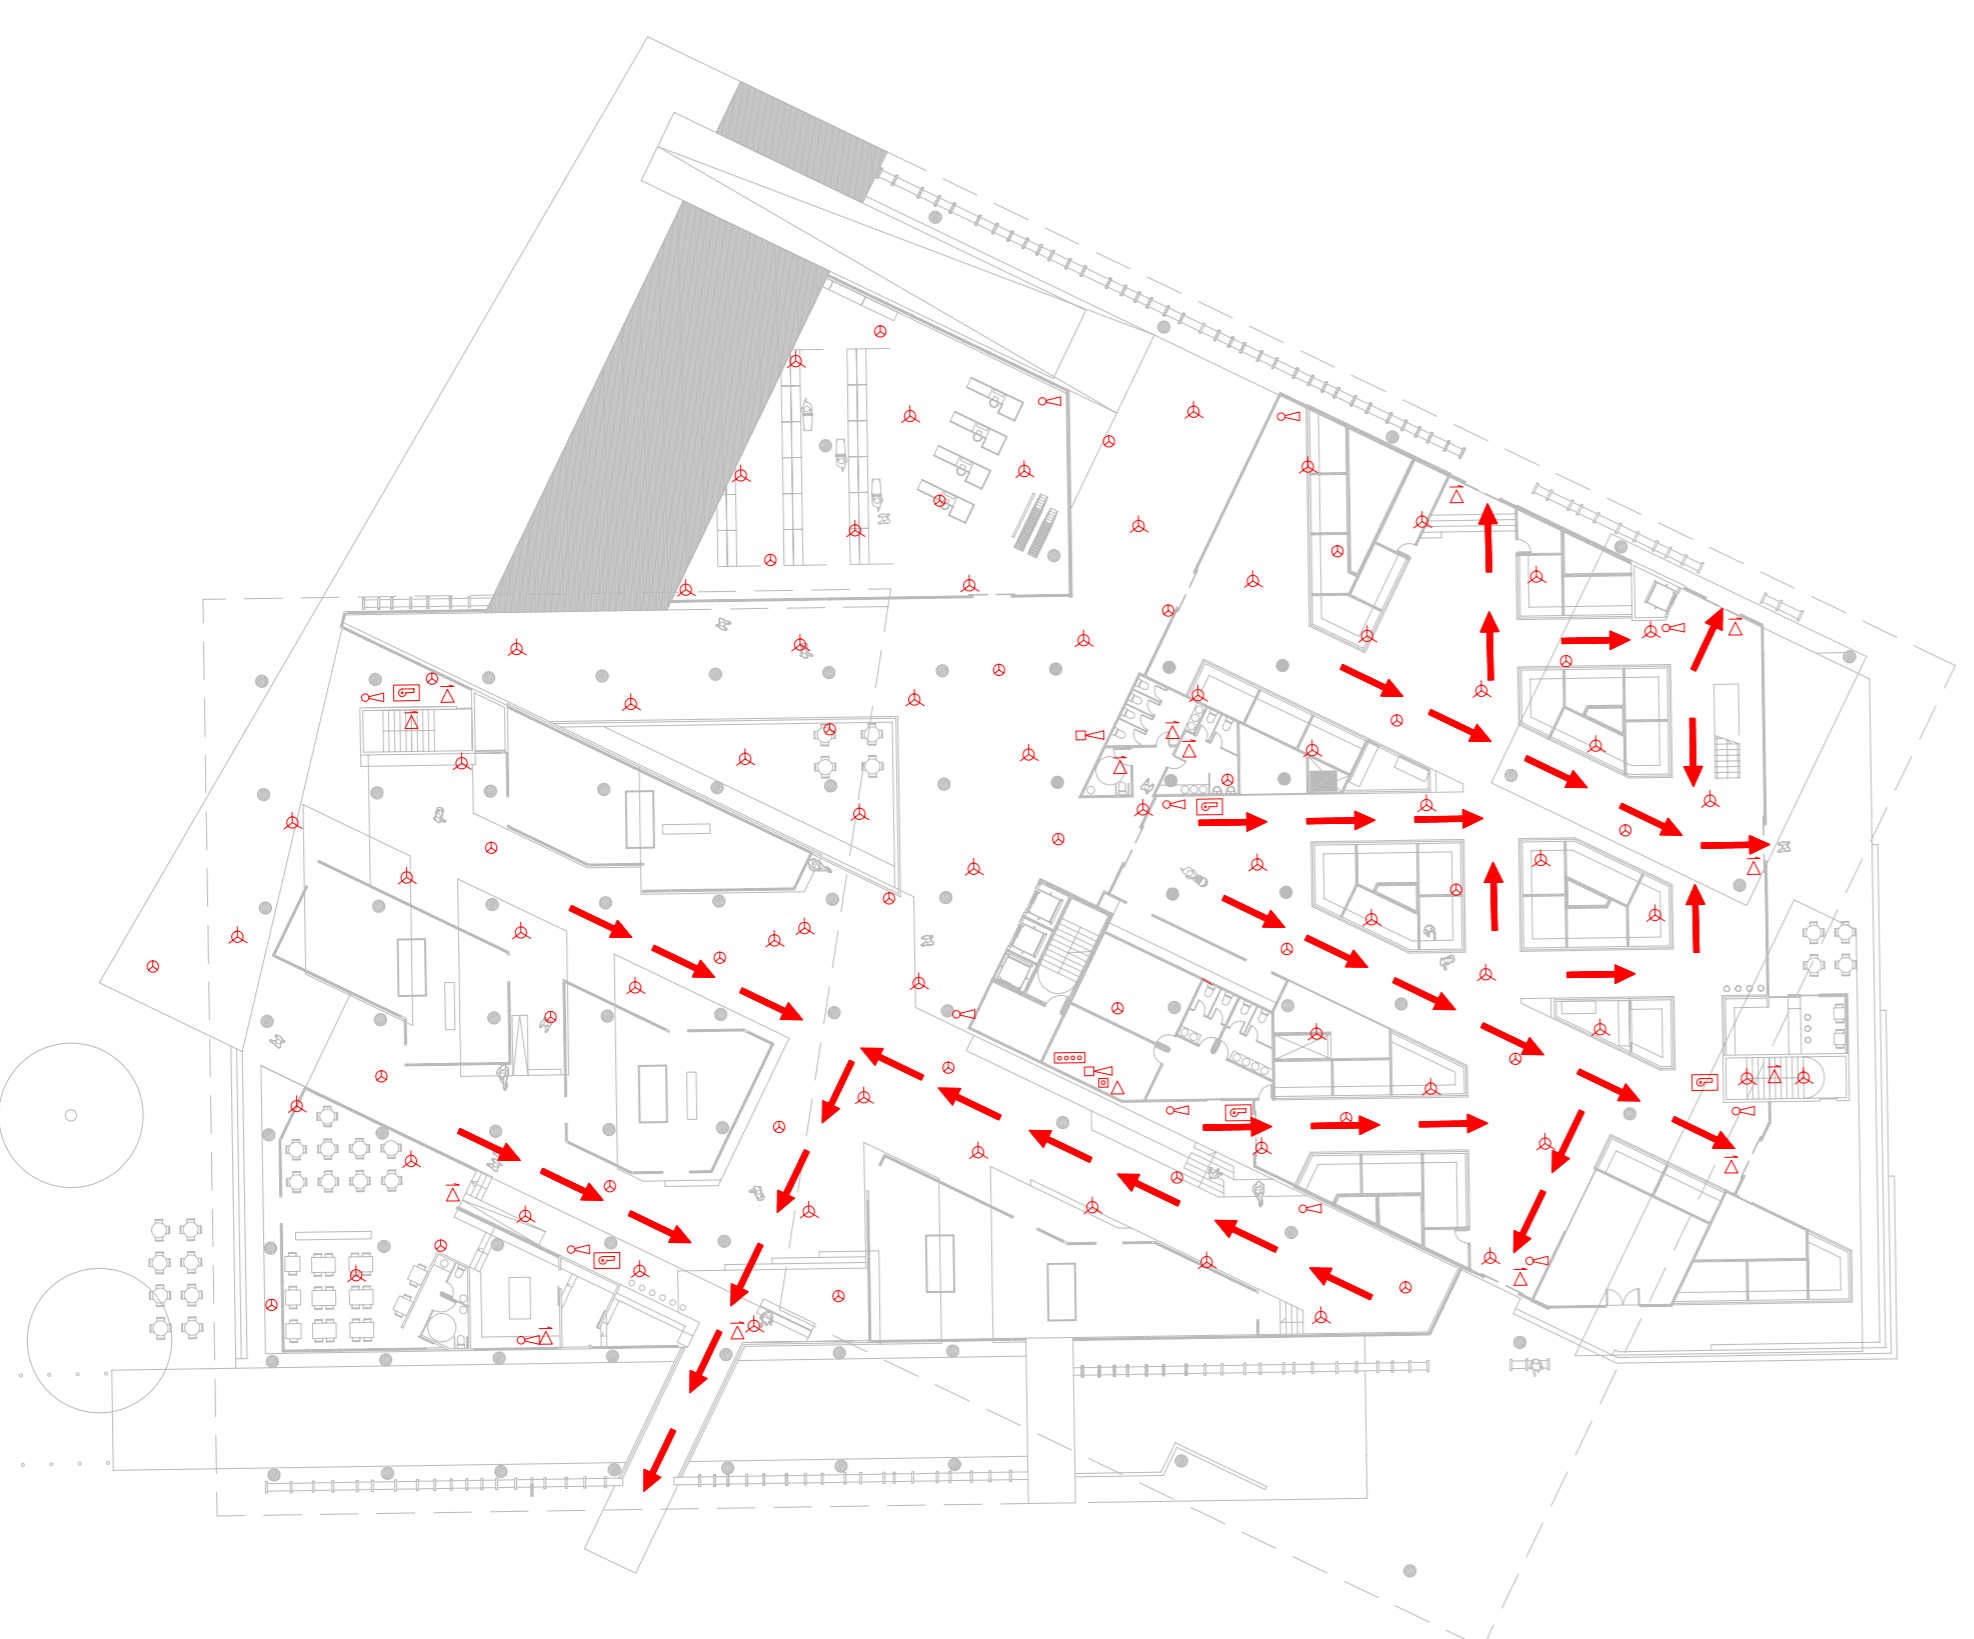

Nova sucursal de la Caja de Arquitectos de Madrid, Luis Martinez Sala-Maria

Pas de les instal·lacions

SECTORS D'INCENDI

- apartaments
- magatzems
- nuclis verticals
- detector de fums
- detector òptic de fum
- ruixador
- central d'alarmes d'incendi
- sirena d'incendis
- pulsador d'emergència
- llum d'emergència dissa lux hidra 8w
- llum d'emergència i senyalador dissa lux hidra 8w
- extintor CO2
- extintor de pols polivalent
- bte-25

planta accés vivendes

planta accés mercat

planta aparcament clients

planta magatzems mercat