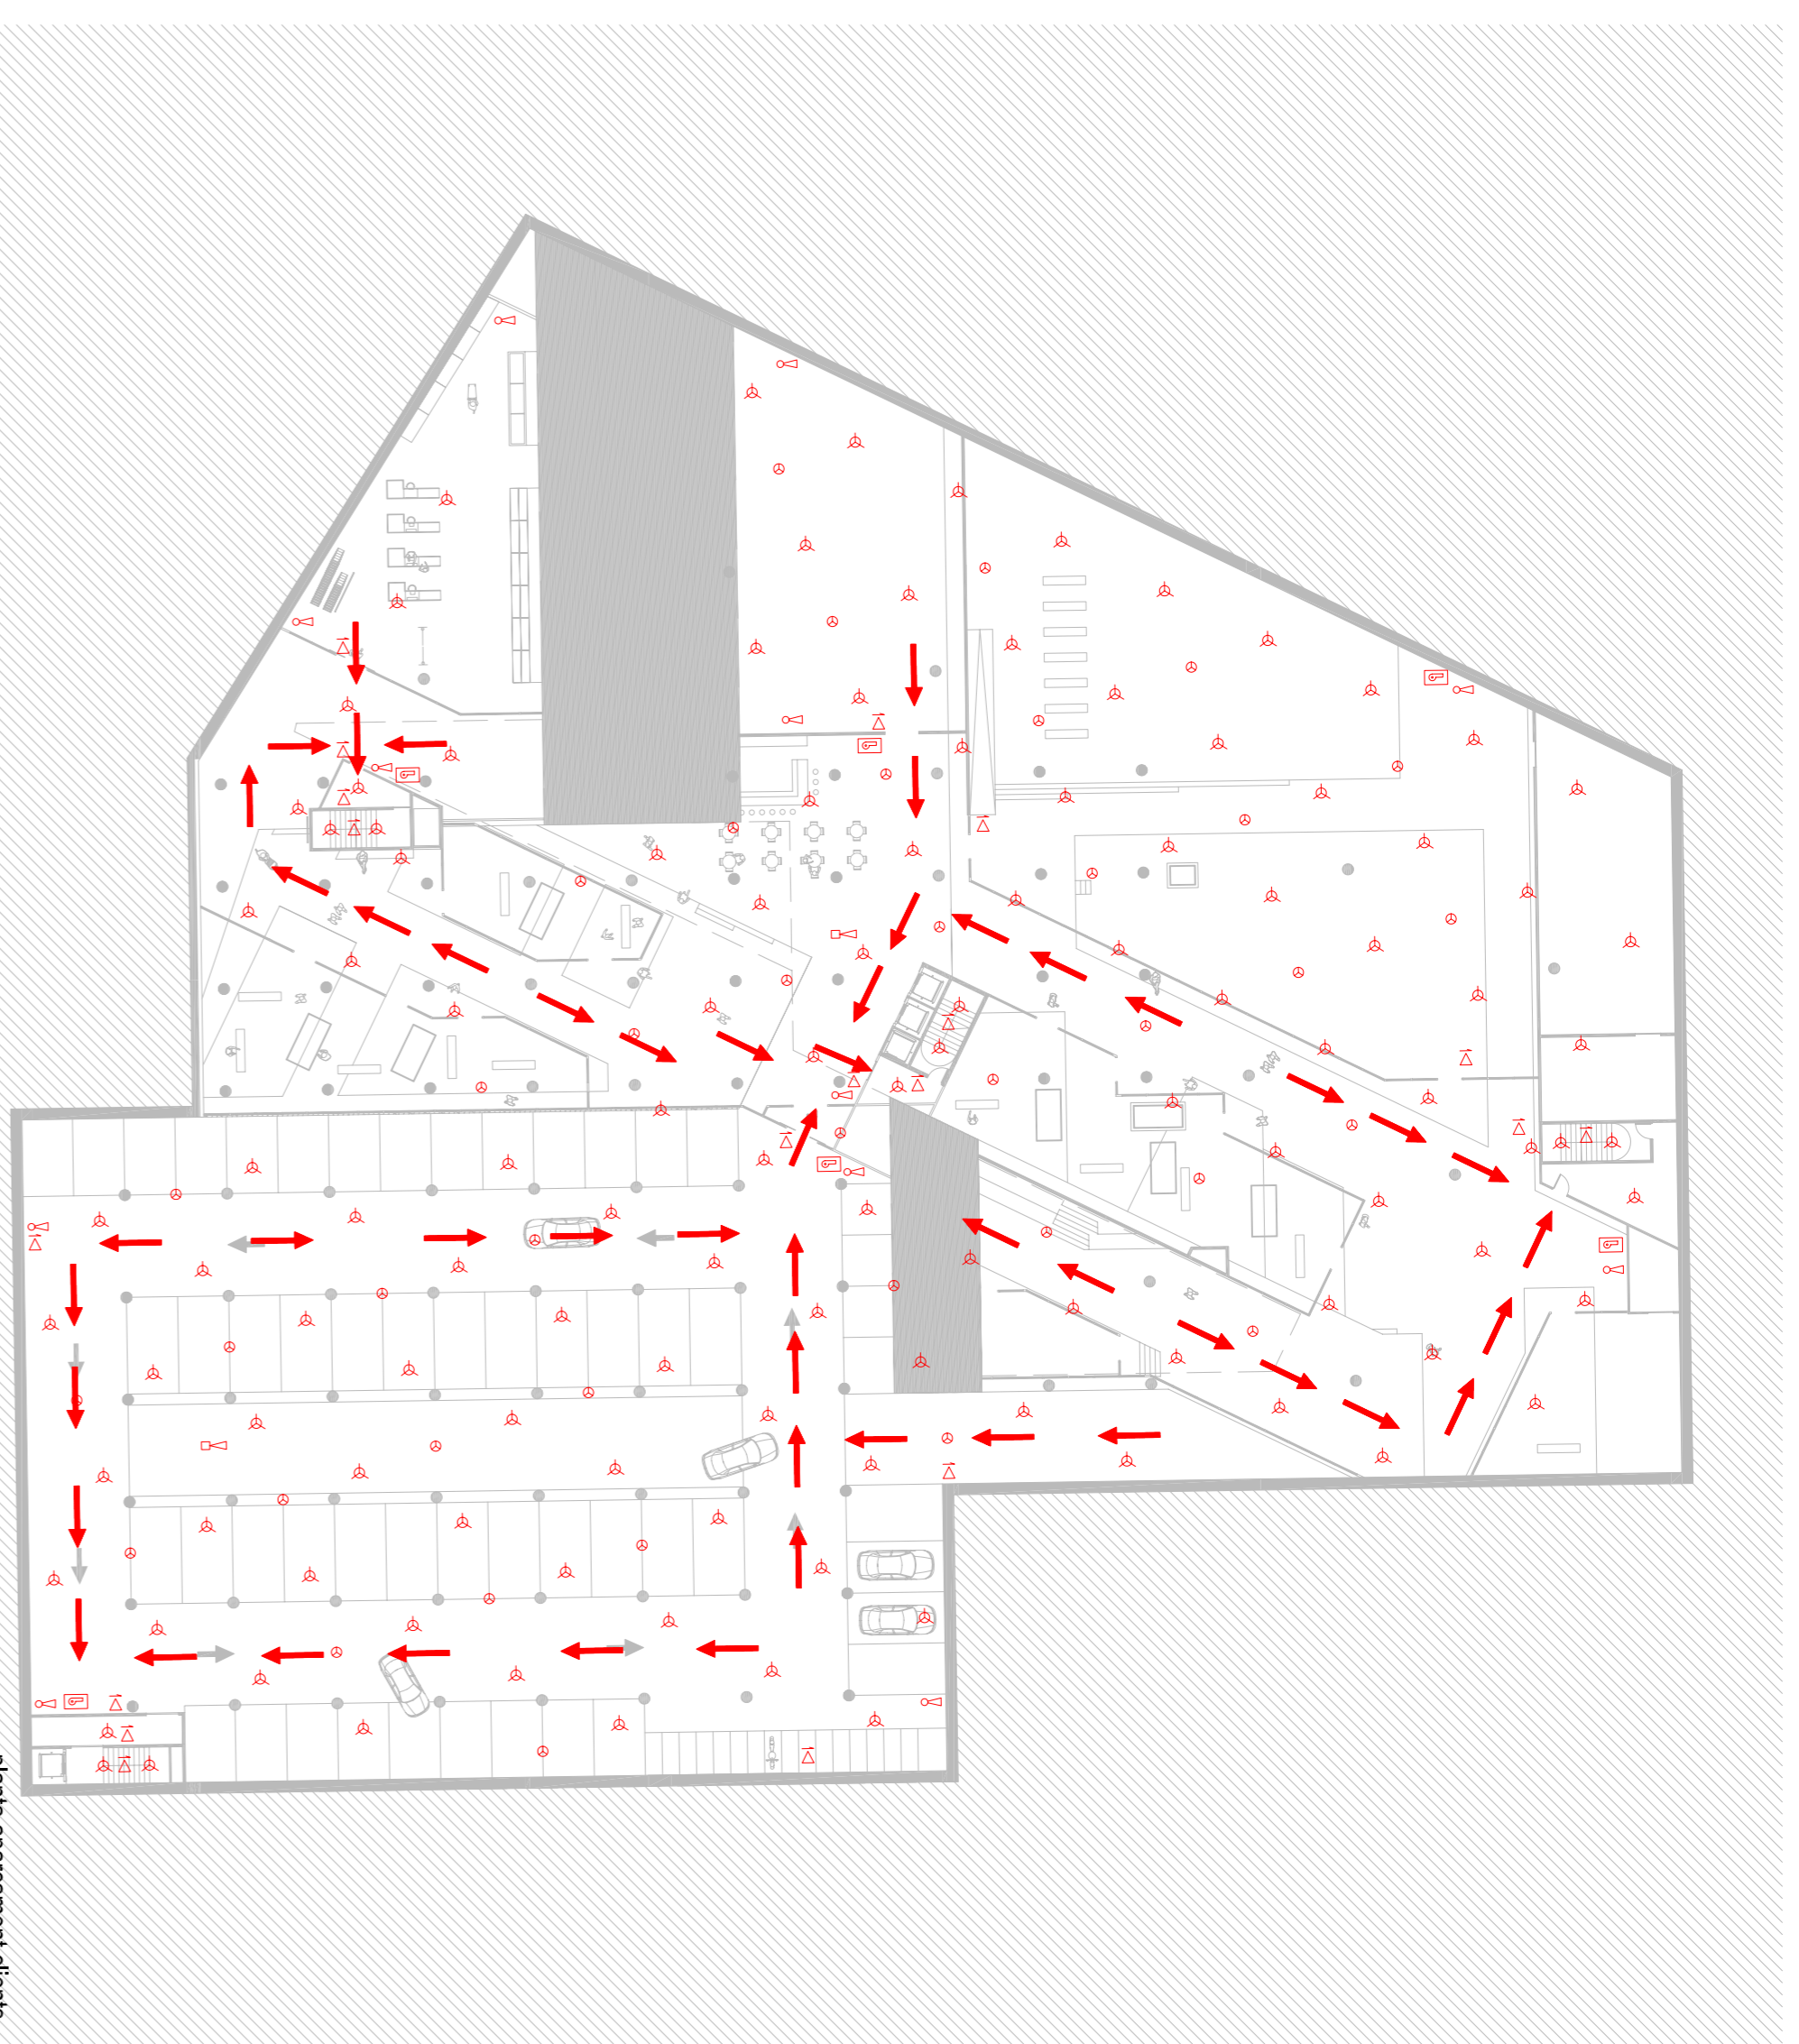

Nova sucursal de la Caja de Arquitectos de Madrid, Luis Martinez Sala-Maria

Pas de les instal·lacions

SECTORS D'INCENDI

- apartaments
- magatzems
- nuclis verticals
- detector de fums
- detector òptic de fum
- ruixador
- central d'alarmes d'incendi
- sirena d'incendis
- pulsador d'emergència
- llum d'emergència dissa lux hidra 8w
- llum d'emergència i senyalador dissa lux hidra 8w
- extintor CO2
- extintor de pols polivalent
- bte-25

planta accés vivendes

planta accés mercat

planta aparcament clients

planta magatzems mercat