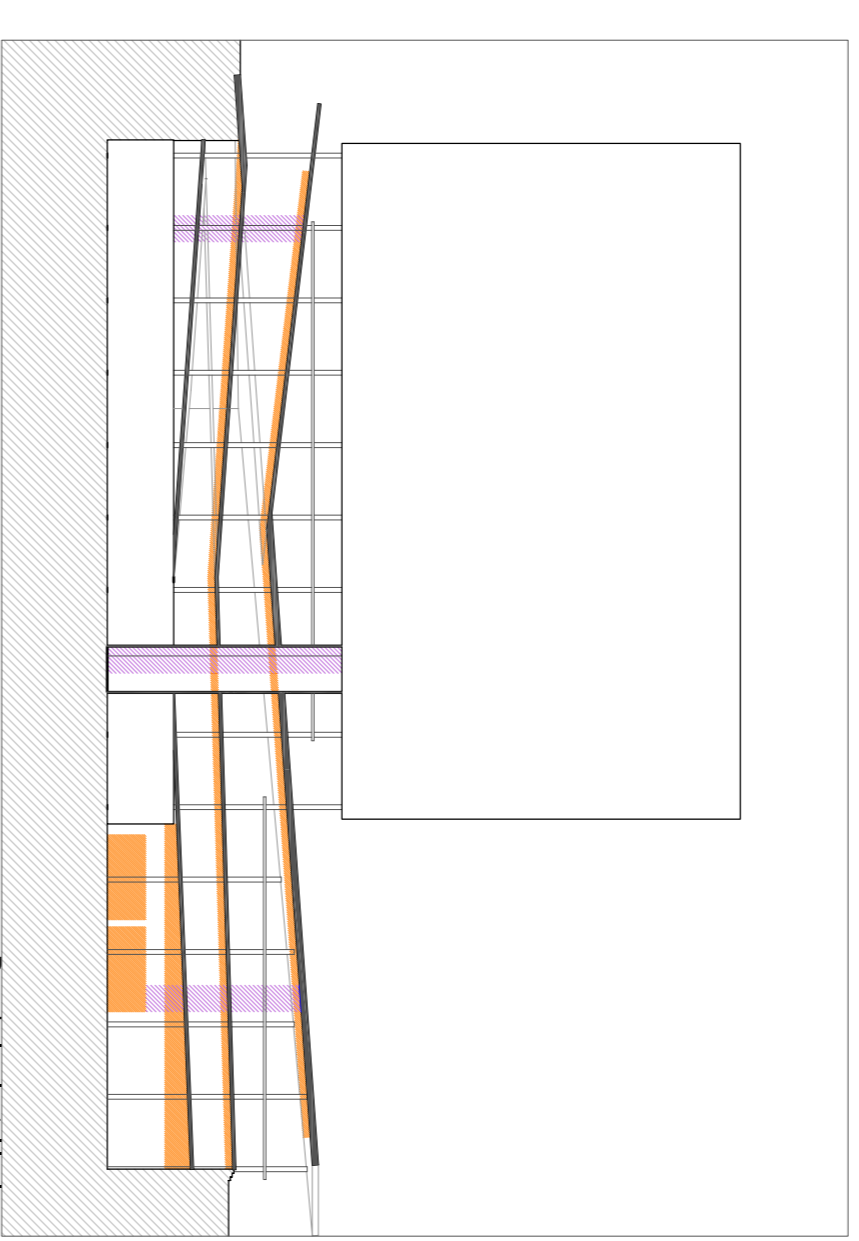

Nova sucursal de la Caja de Arquitectos de Madrid, Luis Martinez Sala-Maria

Pas de les instal·lacions

SECTORS D'INCENDI

- apartaments
- magatzems
- nuclis verticals
- detector de fums
- detector òptic de fum
- ruixador
- central d'alarmes d'incendi
- sirena d'incendis
- pulsador d'emergència
- llum d'emergència dissa lux hidra 8w
- llum d'emergència i senyalador dissa lux hidra 8w
- extintor CO2
- extintor de pols polivalent
- bte-25

planta accés vivendes

planta accés mercat

planta aparcament clients

planta magatzems mercat