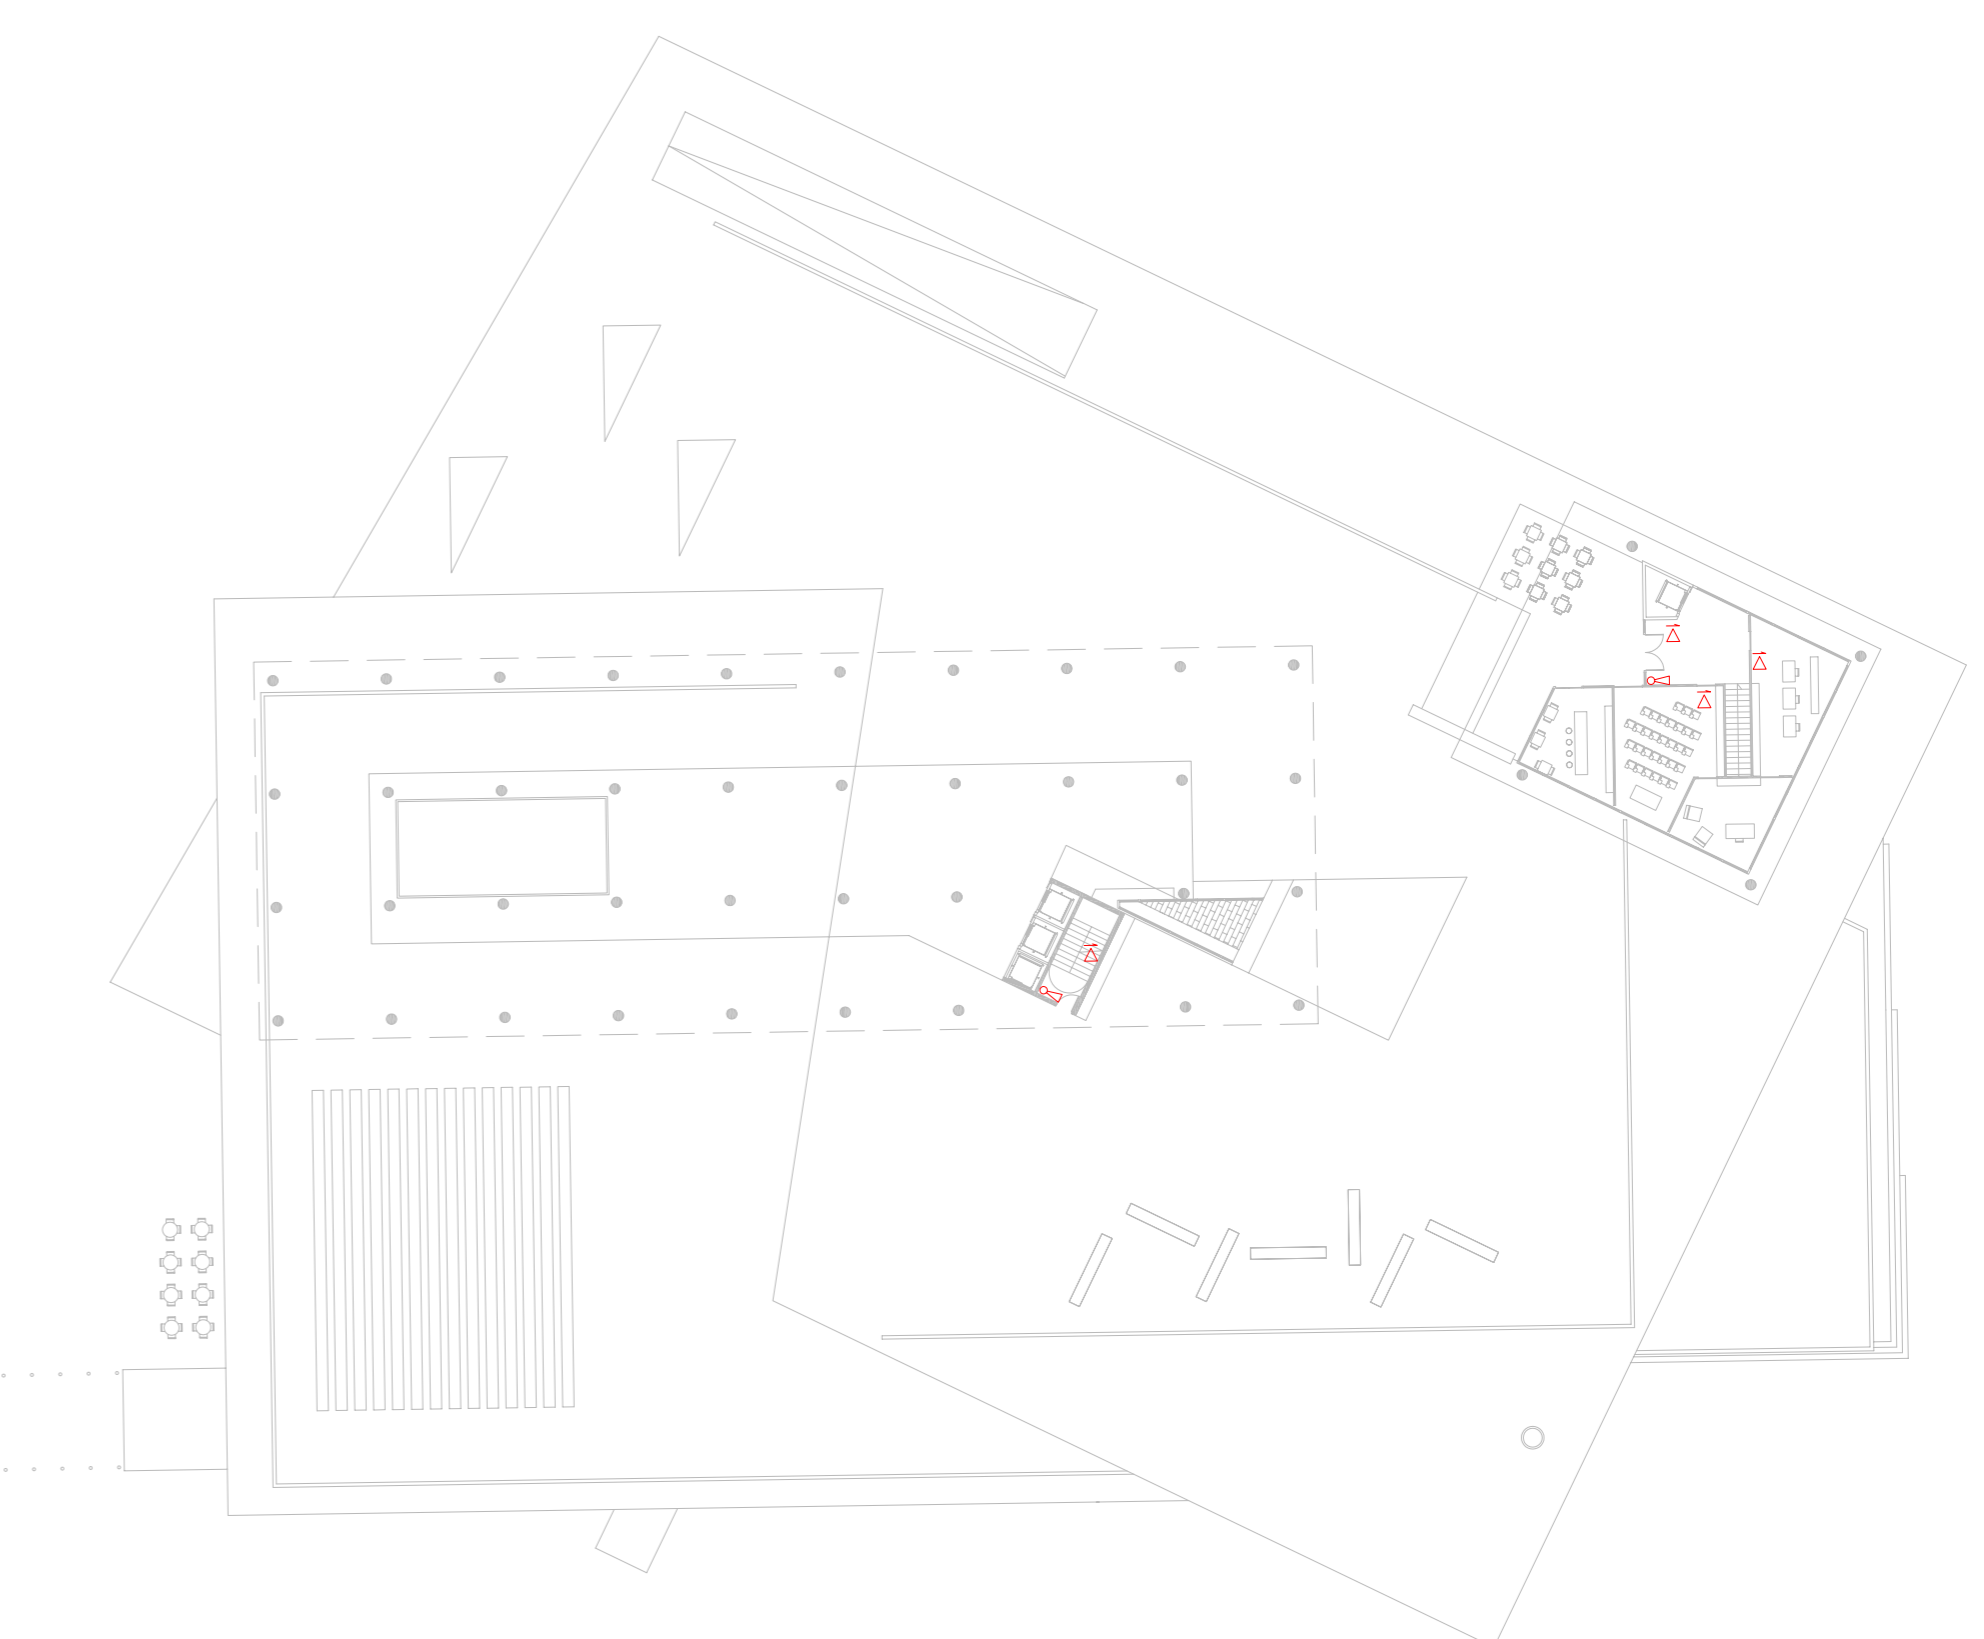

Nova sucursal de la Caja de Arquitectos de Madrid, Luis Martinez Sala-Maria

Pas de les instal·lacions

SECTORS D'INCENDI

- apartaments
- magatzems
- nuclis verticals
- detector de fums
- detector òptic de fum
- ruixador
- central d'alarmes d'incendi
- sirena d'incendis
- pulsador d'emergència
- llum d'emergència dissa lux hidra 8w
- llum d'emergència i senyalador dissa lux hidra 8w
- extintor CO2
- extintor de pols polivalent
- bte-25

planta accés vivendes

planta accés mercat

planta aparcament clients

planta magatzems mercat