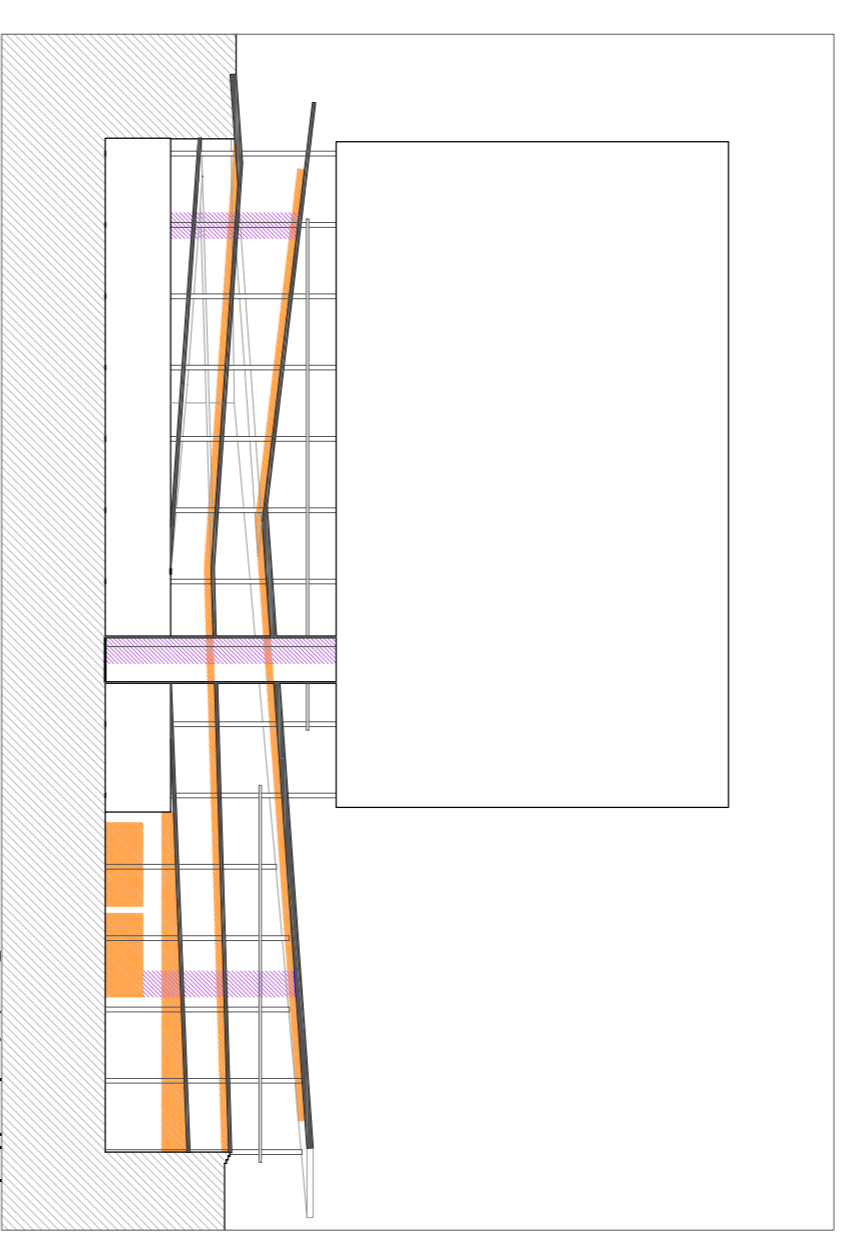

Nova sucursal de la Caja de Arquitectos de Madrid. Luis Martinez Santa-Maria

Pas de les instal·lacions

planta aparcament clients

planta accés vivendes

planta magatzems mercat

planta accés mercat

- quadre del comptador elèctric
- caixa general de protecció
- magnètic tèrmic diferencial
- posta a terra
- quadre de comandament
- interruptor
- commutador
- endoll
- punt de llum al sostre
- punt de llum a terra
- aplic al mur
- punt de llum d'emergència
- llum lineal fluorescent

A1 e:1/400
A3 e:1/800