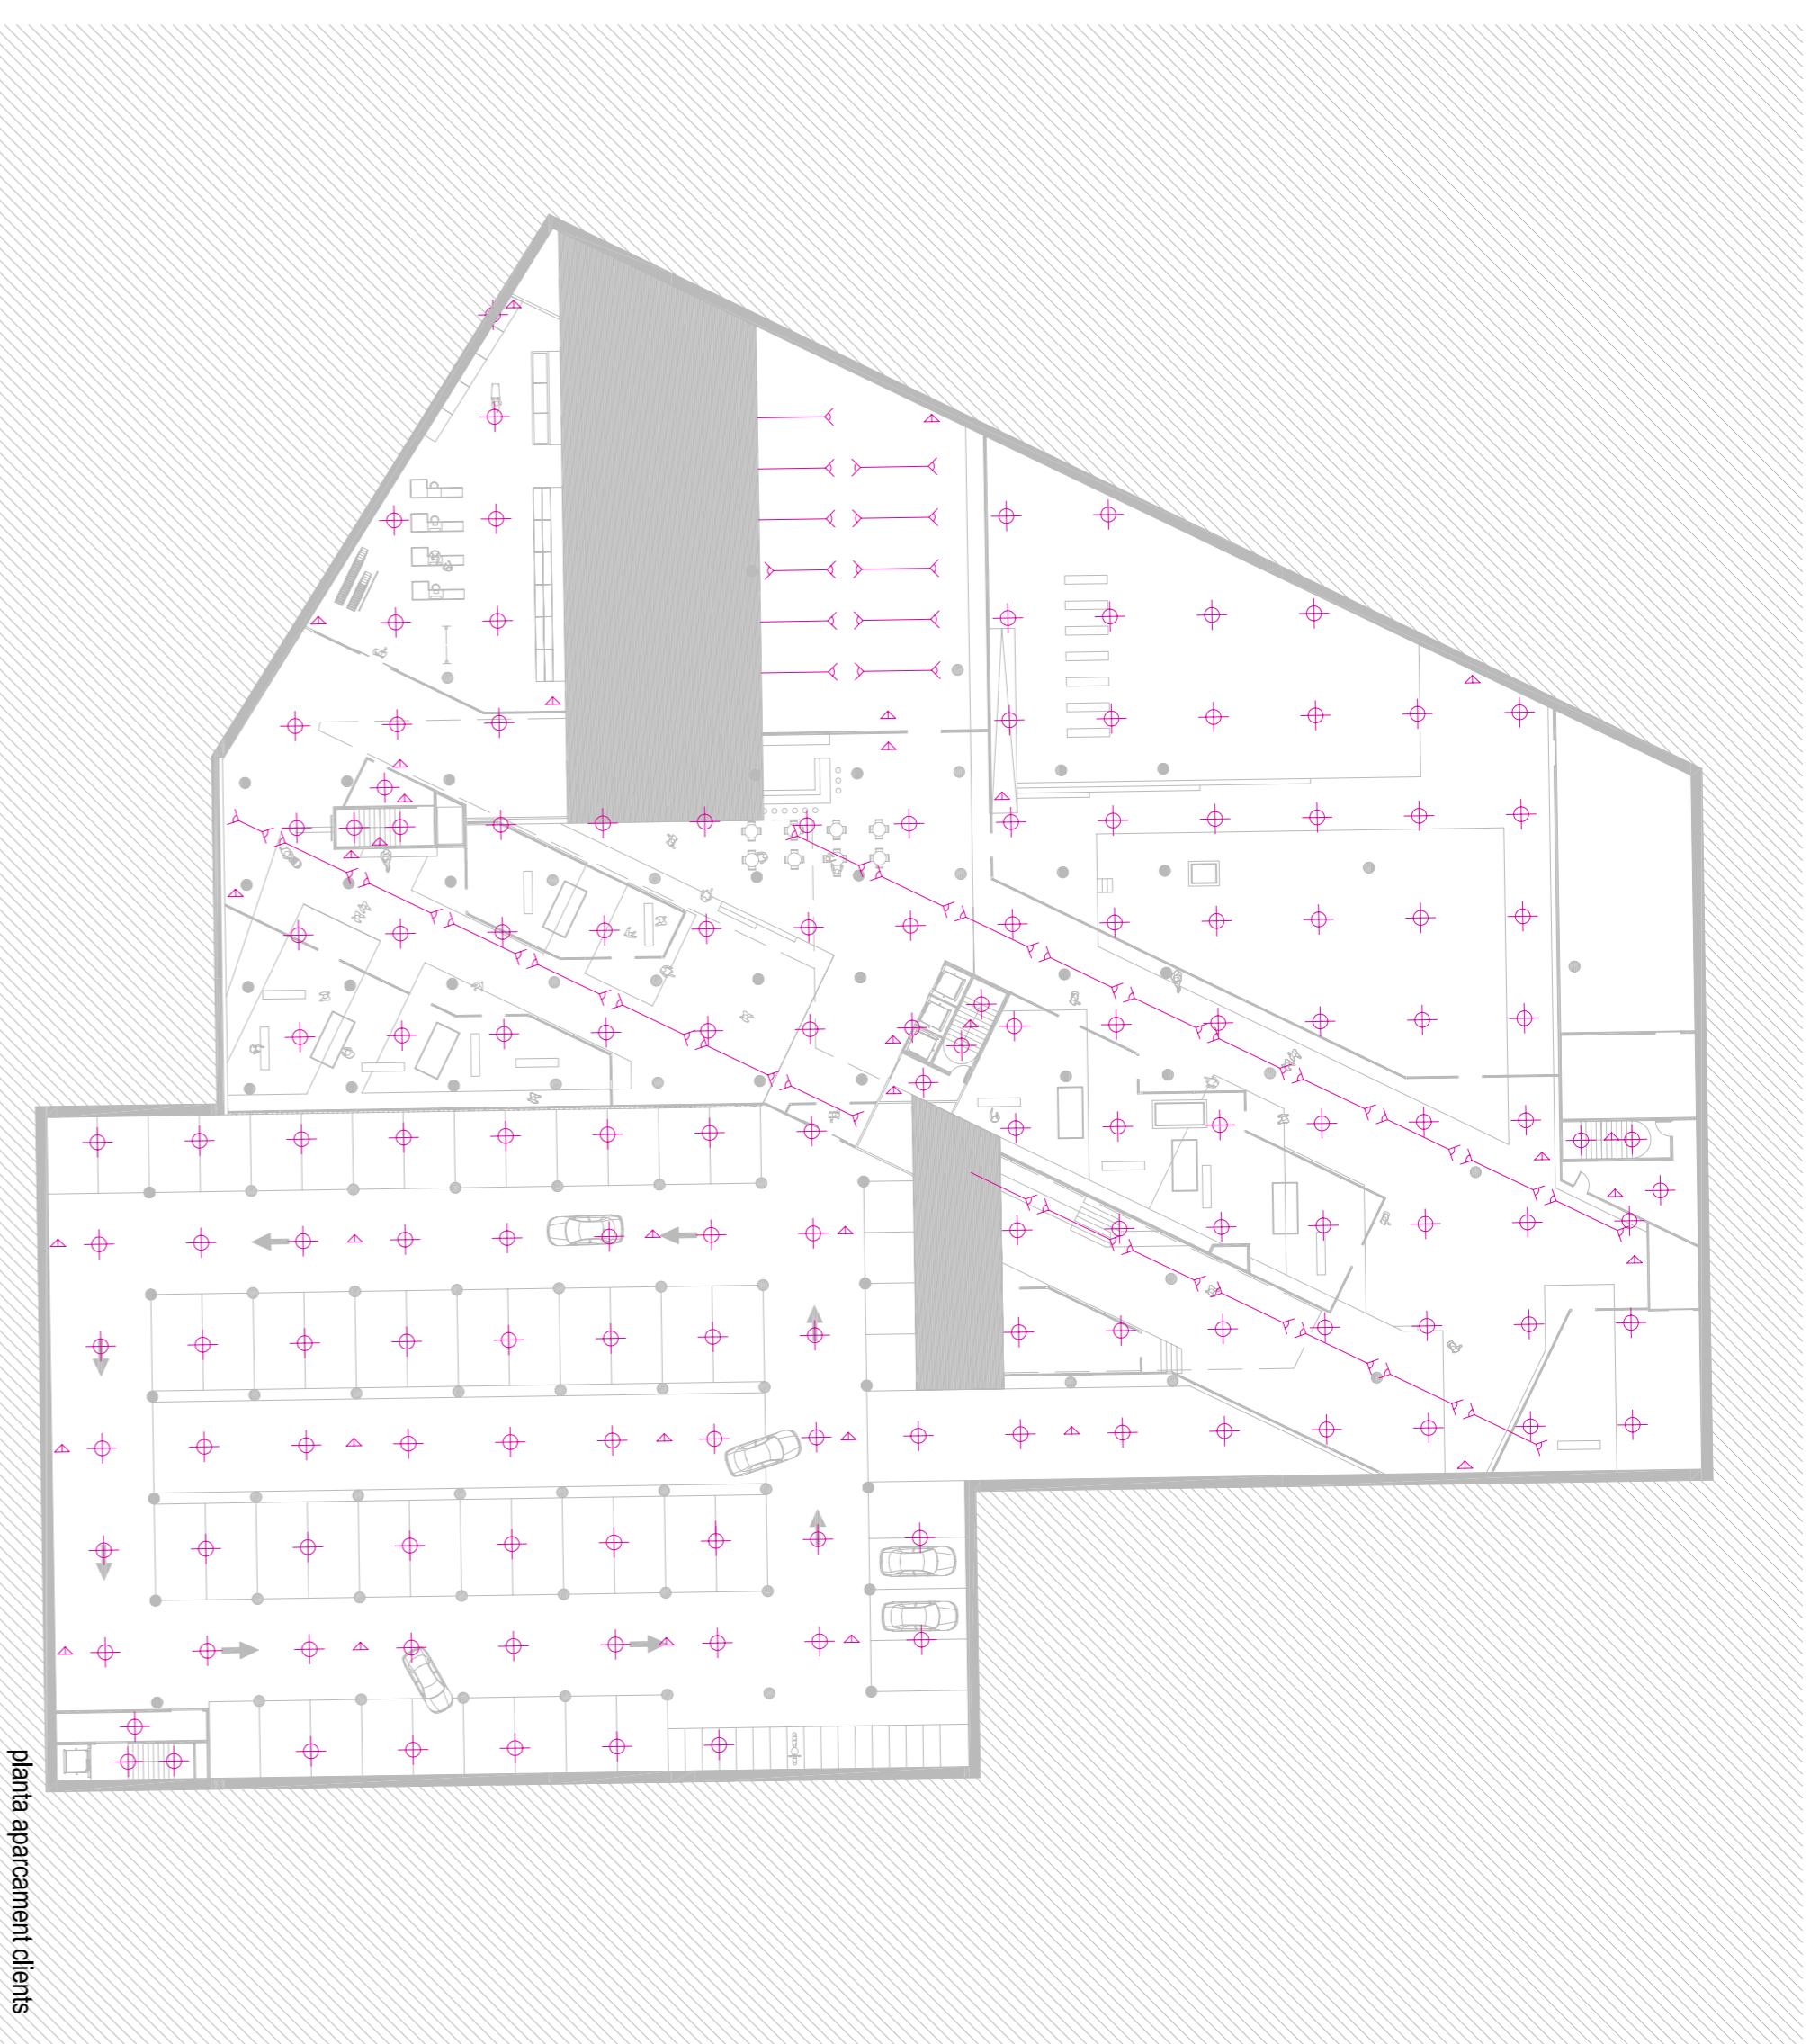

Nova sucursal de la Caja de Arquitectos de Madrid. Luis Martinez Santa-Maria

Pas de les instal·lacions

planta aparcament clients

planta accés vivendes

planta magatzems mercat

planta accés mercat

- quadre del comptador elèctric
- caixa general de protecció
- magnètic tèrmic diferencial
- posta a terra
- quadre de comandament
- interruptor
- commutador
- endoll
- punt de llum al sostre
- punt de llum a terra
- aplic al mur
- punt de llum d'emergència
- llum lineal fluorescent

A1 e:1/400
A3 e:1/800