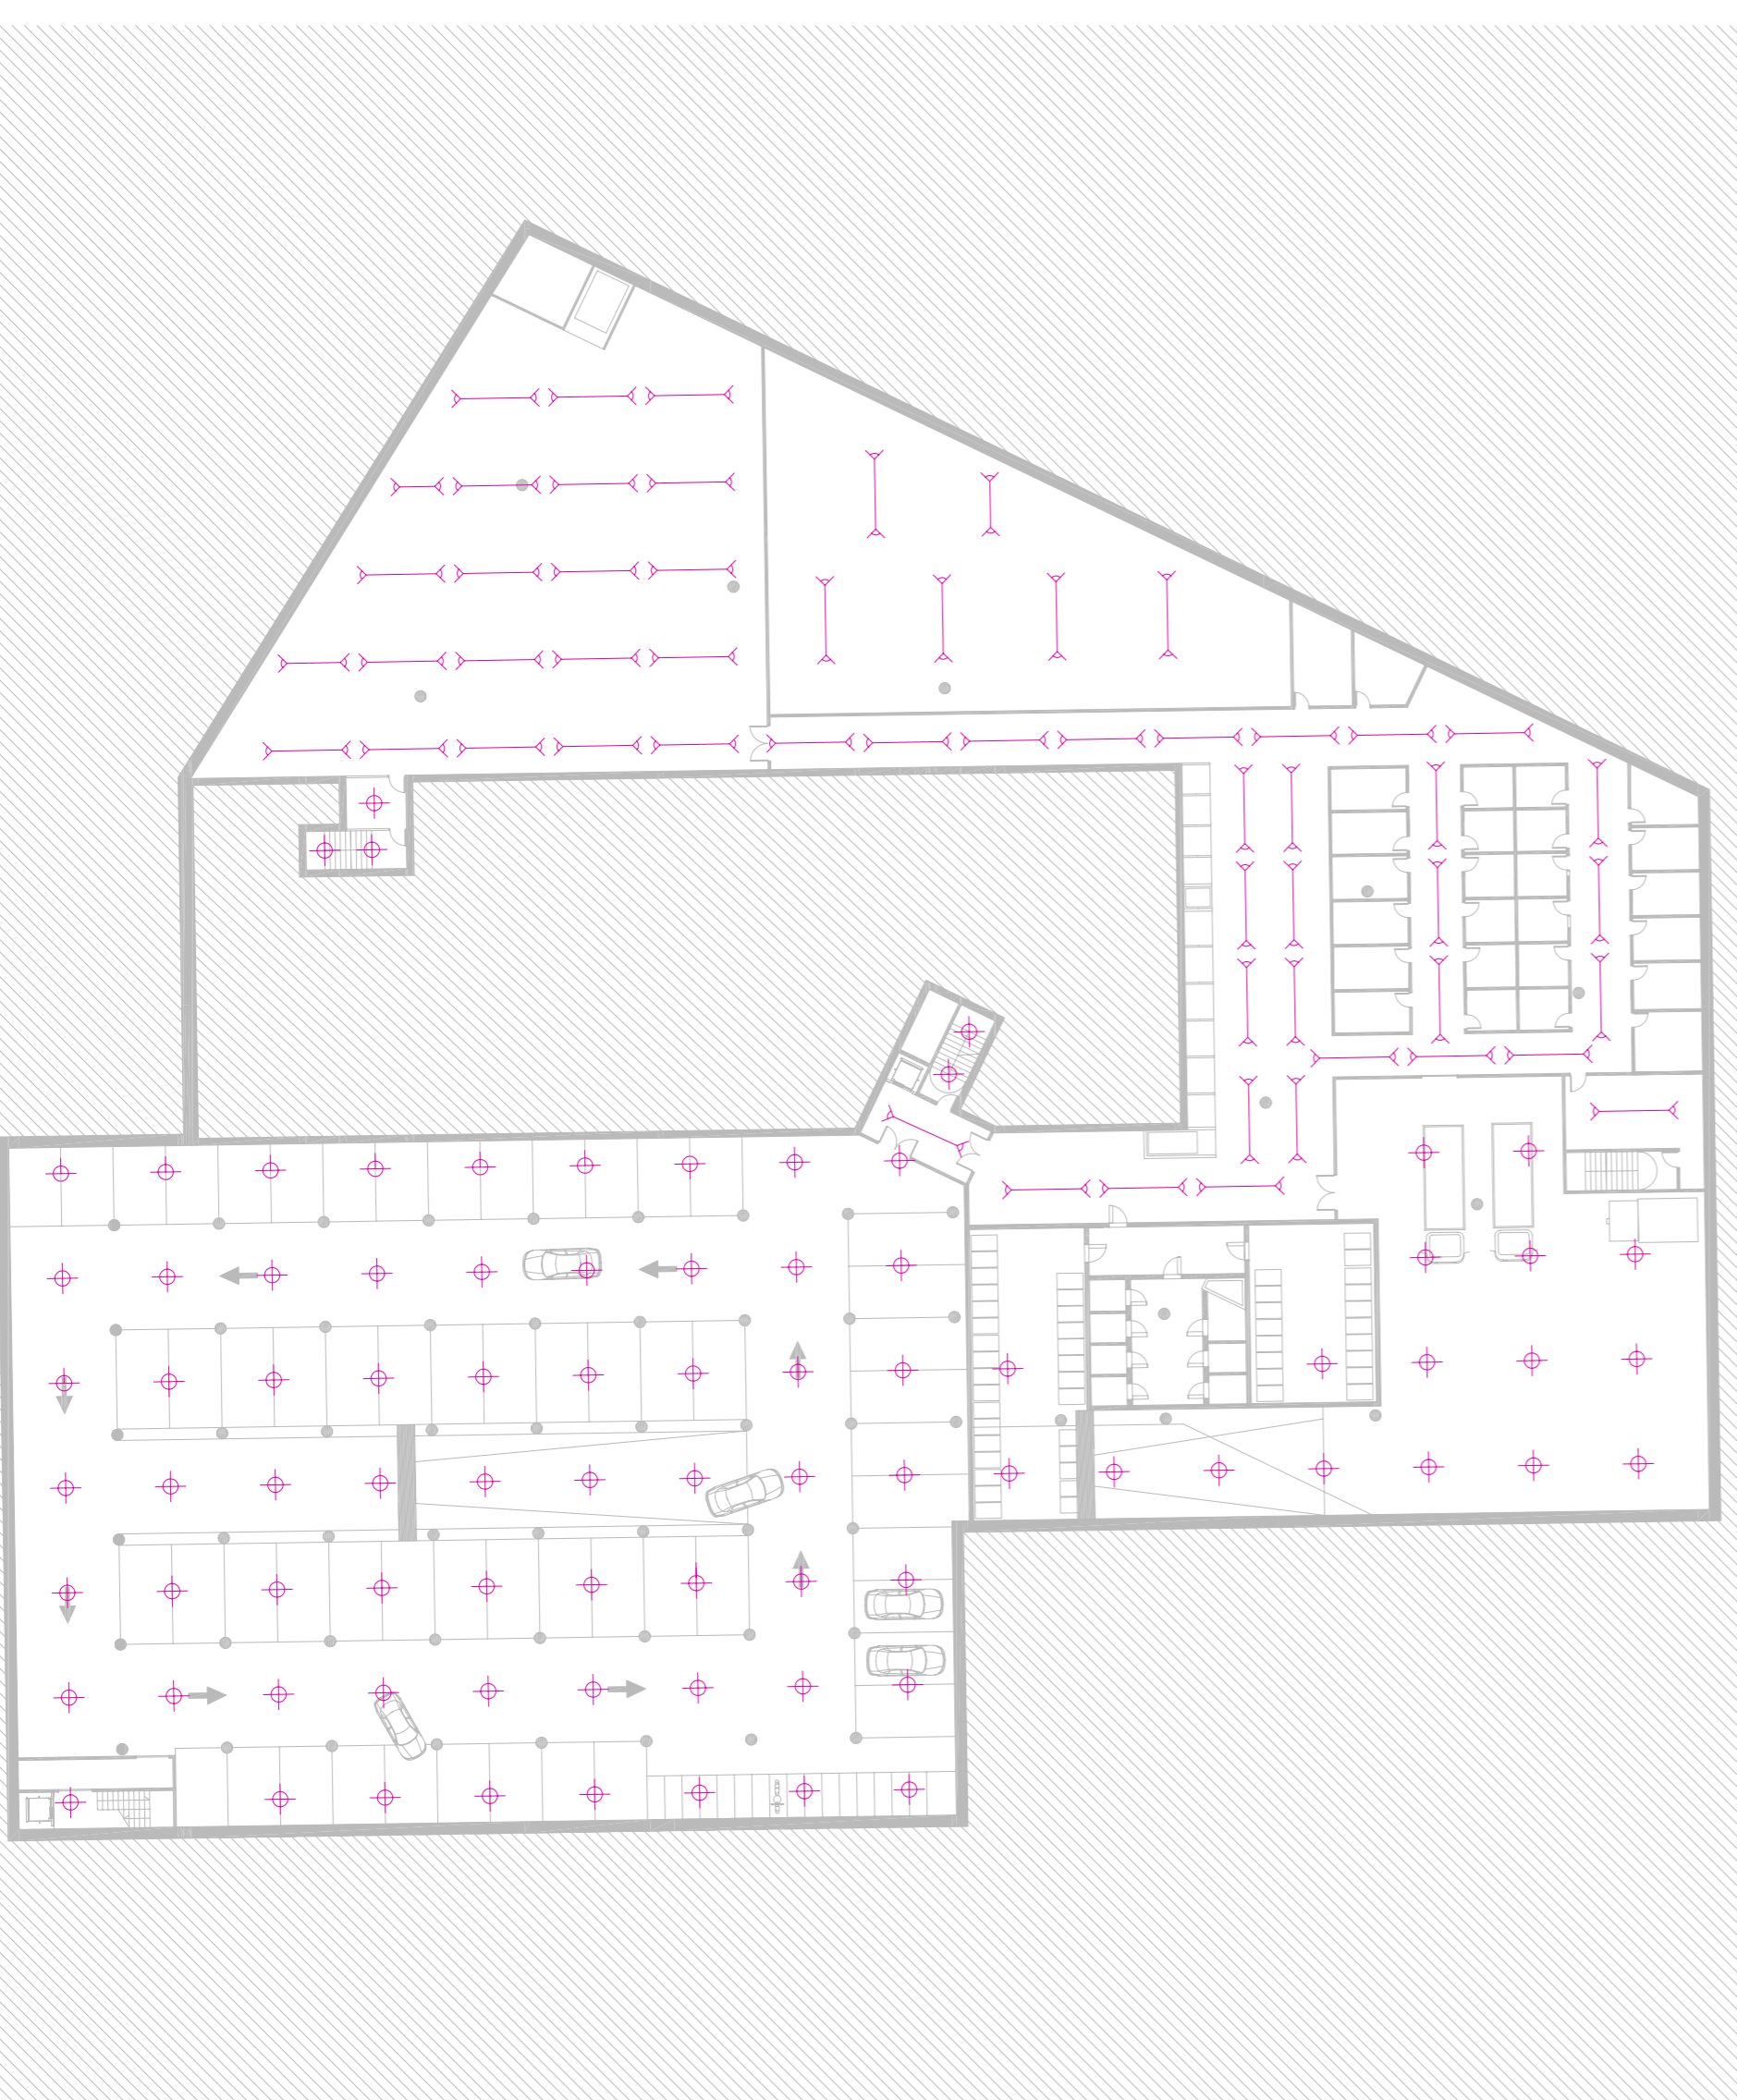

Nova sucursal de la Caja de Arquitectos de Madrid. Luis Martinez Santa-Maria

Pas de les instal·lacions

planta aparcament clients

planta accés vivendes

planta magatzems mercat

planta accés mercat

- quadre del comptador elèctric
- caixa general de protecció
- magnètic tèrmic diferencial
- posta a terra
- quadre de comandament
- interruptor
- commutador
- endoll
- punt de llum al sostre
- punt de llum a terra
- aplic al mur
- punt de llum d'emergència
- llum lineal fluorescent

A1 e:1/400
A3 e:1/800