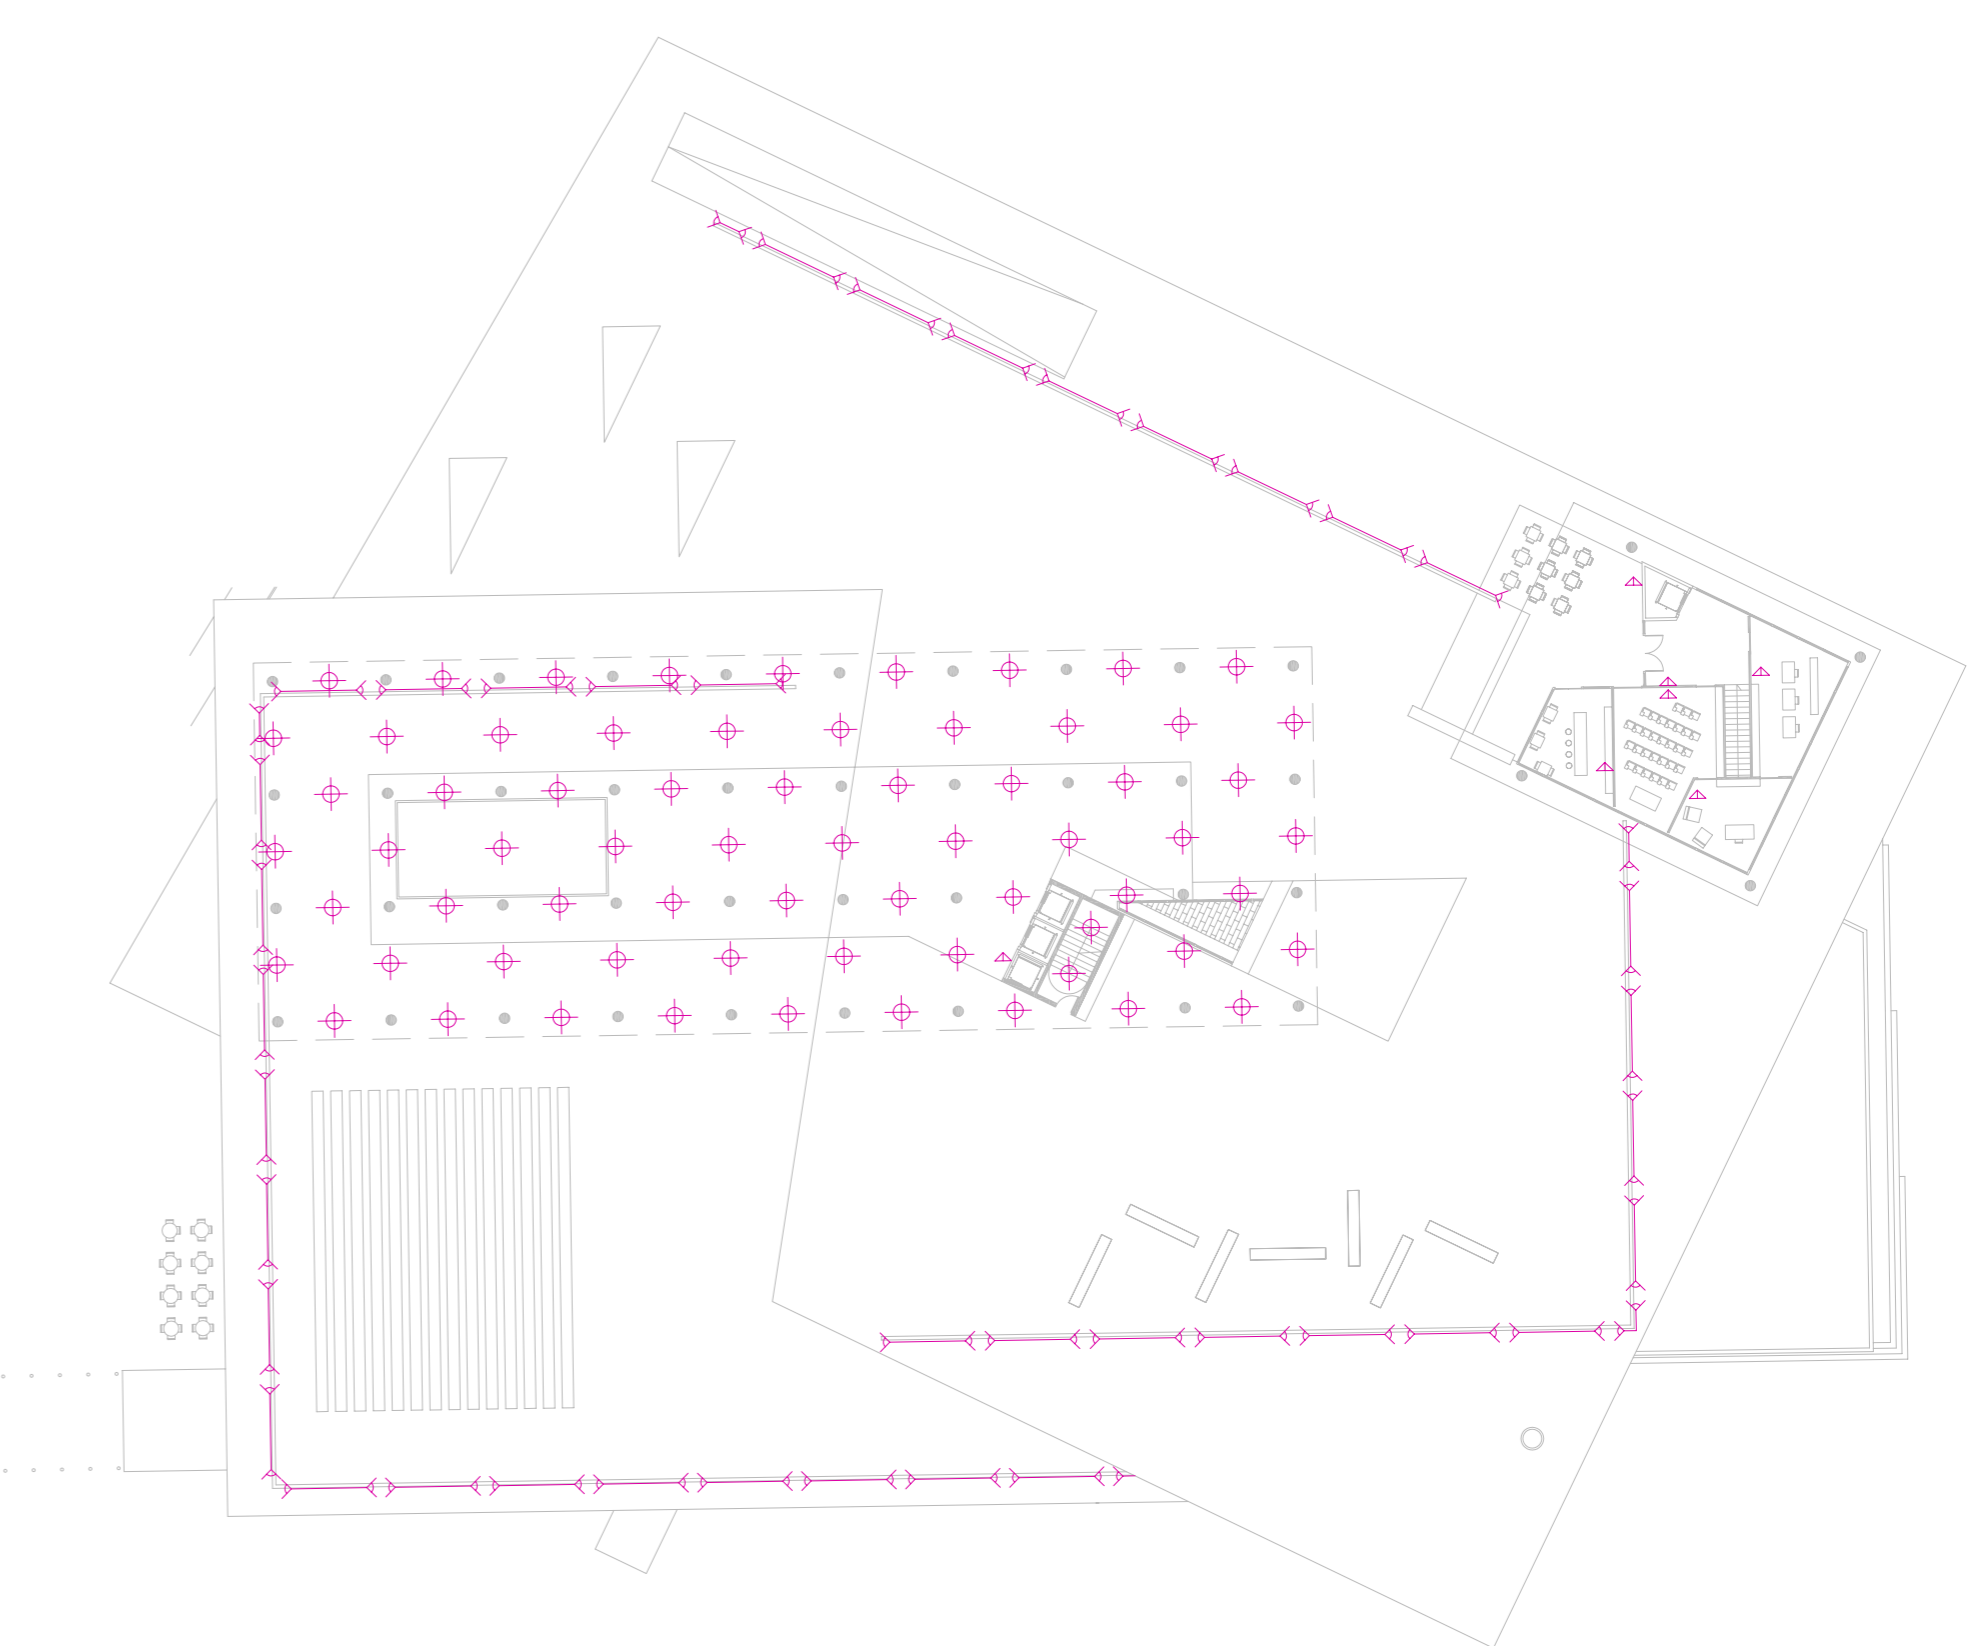

Nova sucursal de la Caja de Arquitectos de Madrid. Luis Martinez Santa-Maria

Pas de les instal·lacions

planta aparcament clients

planta accés vivendes

planta magatzems mercat

planta accés mercat

- quadre del comptador elèctric
- caixa general de protecció
- magnètic tèrmic diferencial
- posta a terra
- quadre de comandament
- interruptor
- commutador
- endoll
- punt de llum al sostre
- punt de llum a terra
- aplic al mur
- punt de llum d'emergència
- llum lineal fluorescent

A1 e:1/400
A3 e:1/800