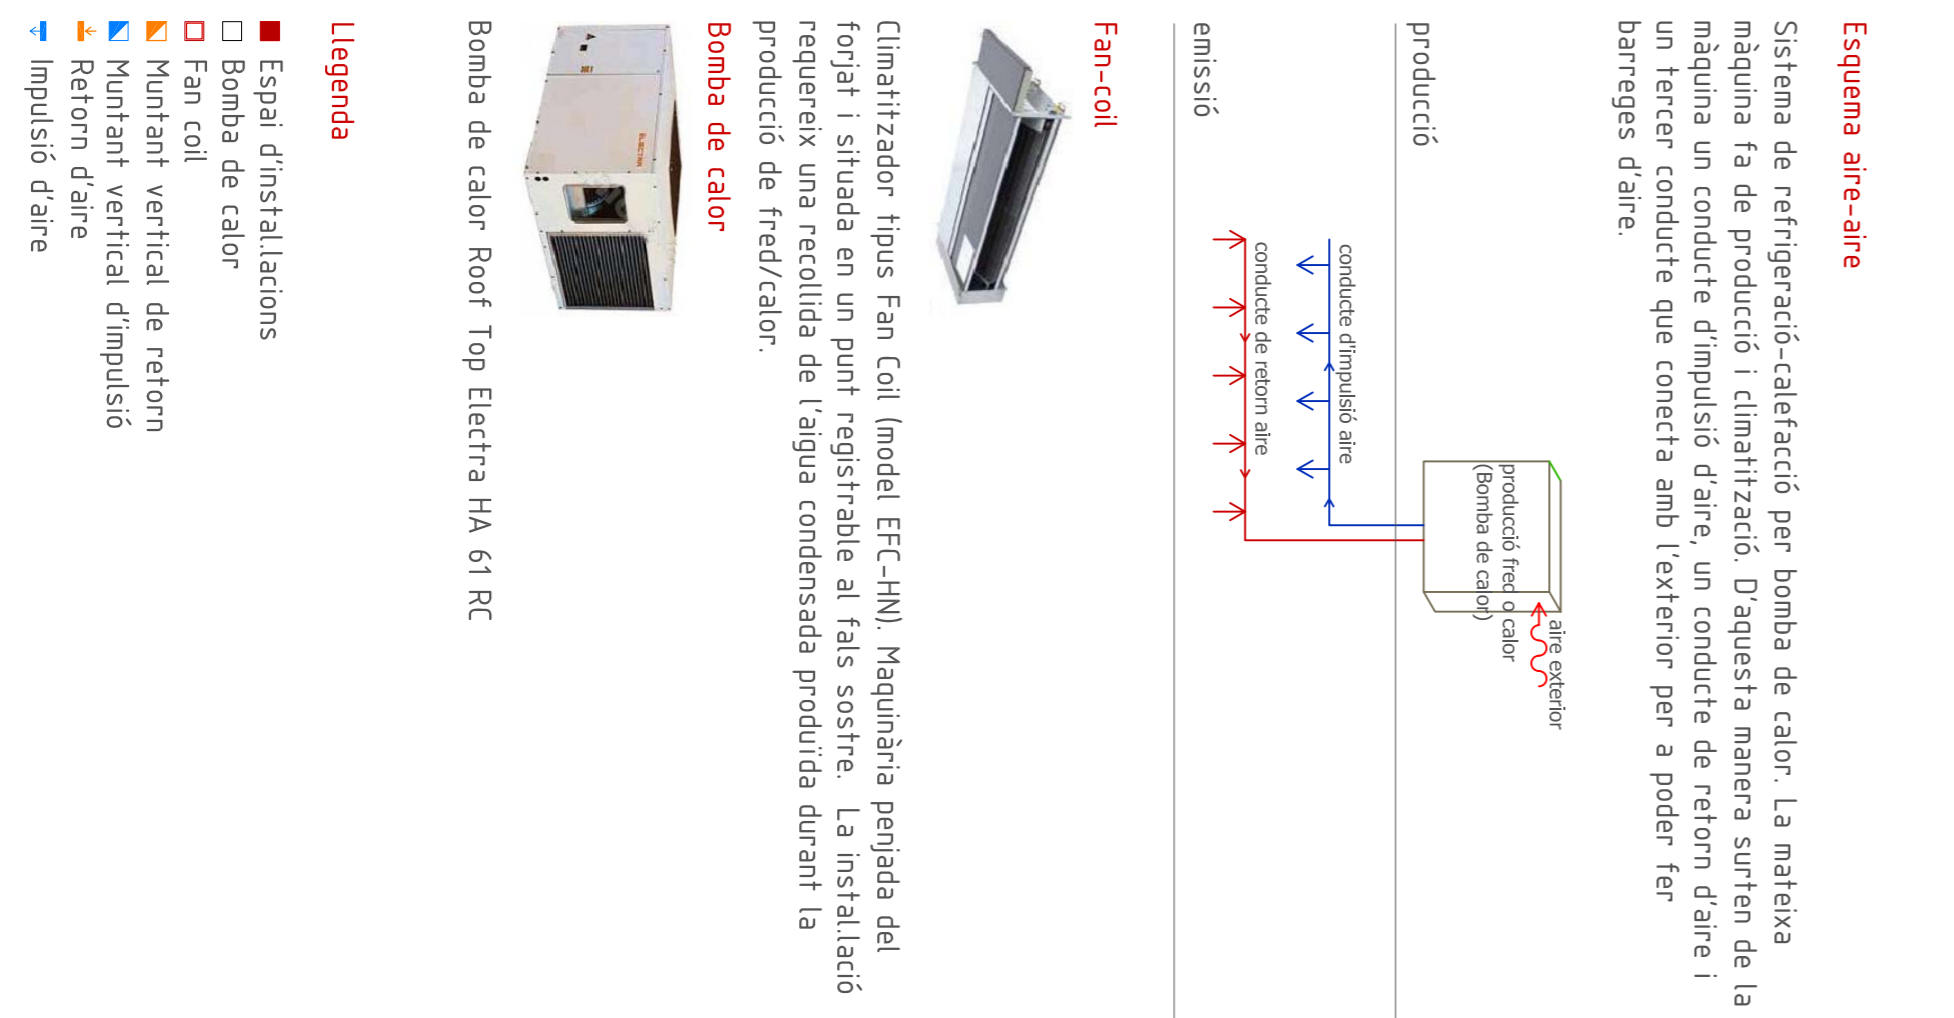

# 1 instal·lacions climatització

- Legenda**
- Espai d'instal·lacions
  - Bomba de calor
  - Fan coil
  - ▤ Muntant vertical de retorn
  - ▥ Muntant vertical d'impulsió
  - Retorn d'aire
  - ← Impulsió d'aire

**Climatitzador tipus Fan Coil (model EFC-HN). Maquinària penjada del forjat i situada en un punt registrable al fals sostre. La instal·lació requereix una recollida de l'aigua condensada produïda durant la producció de fred/calor.**