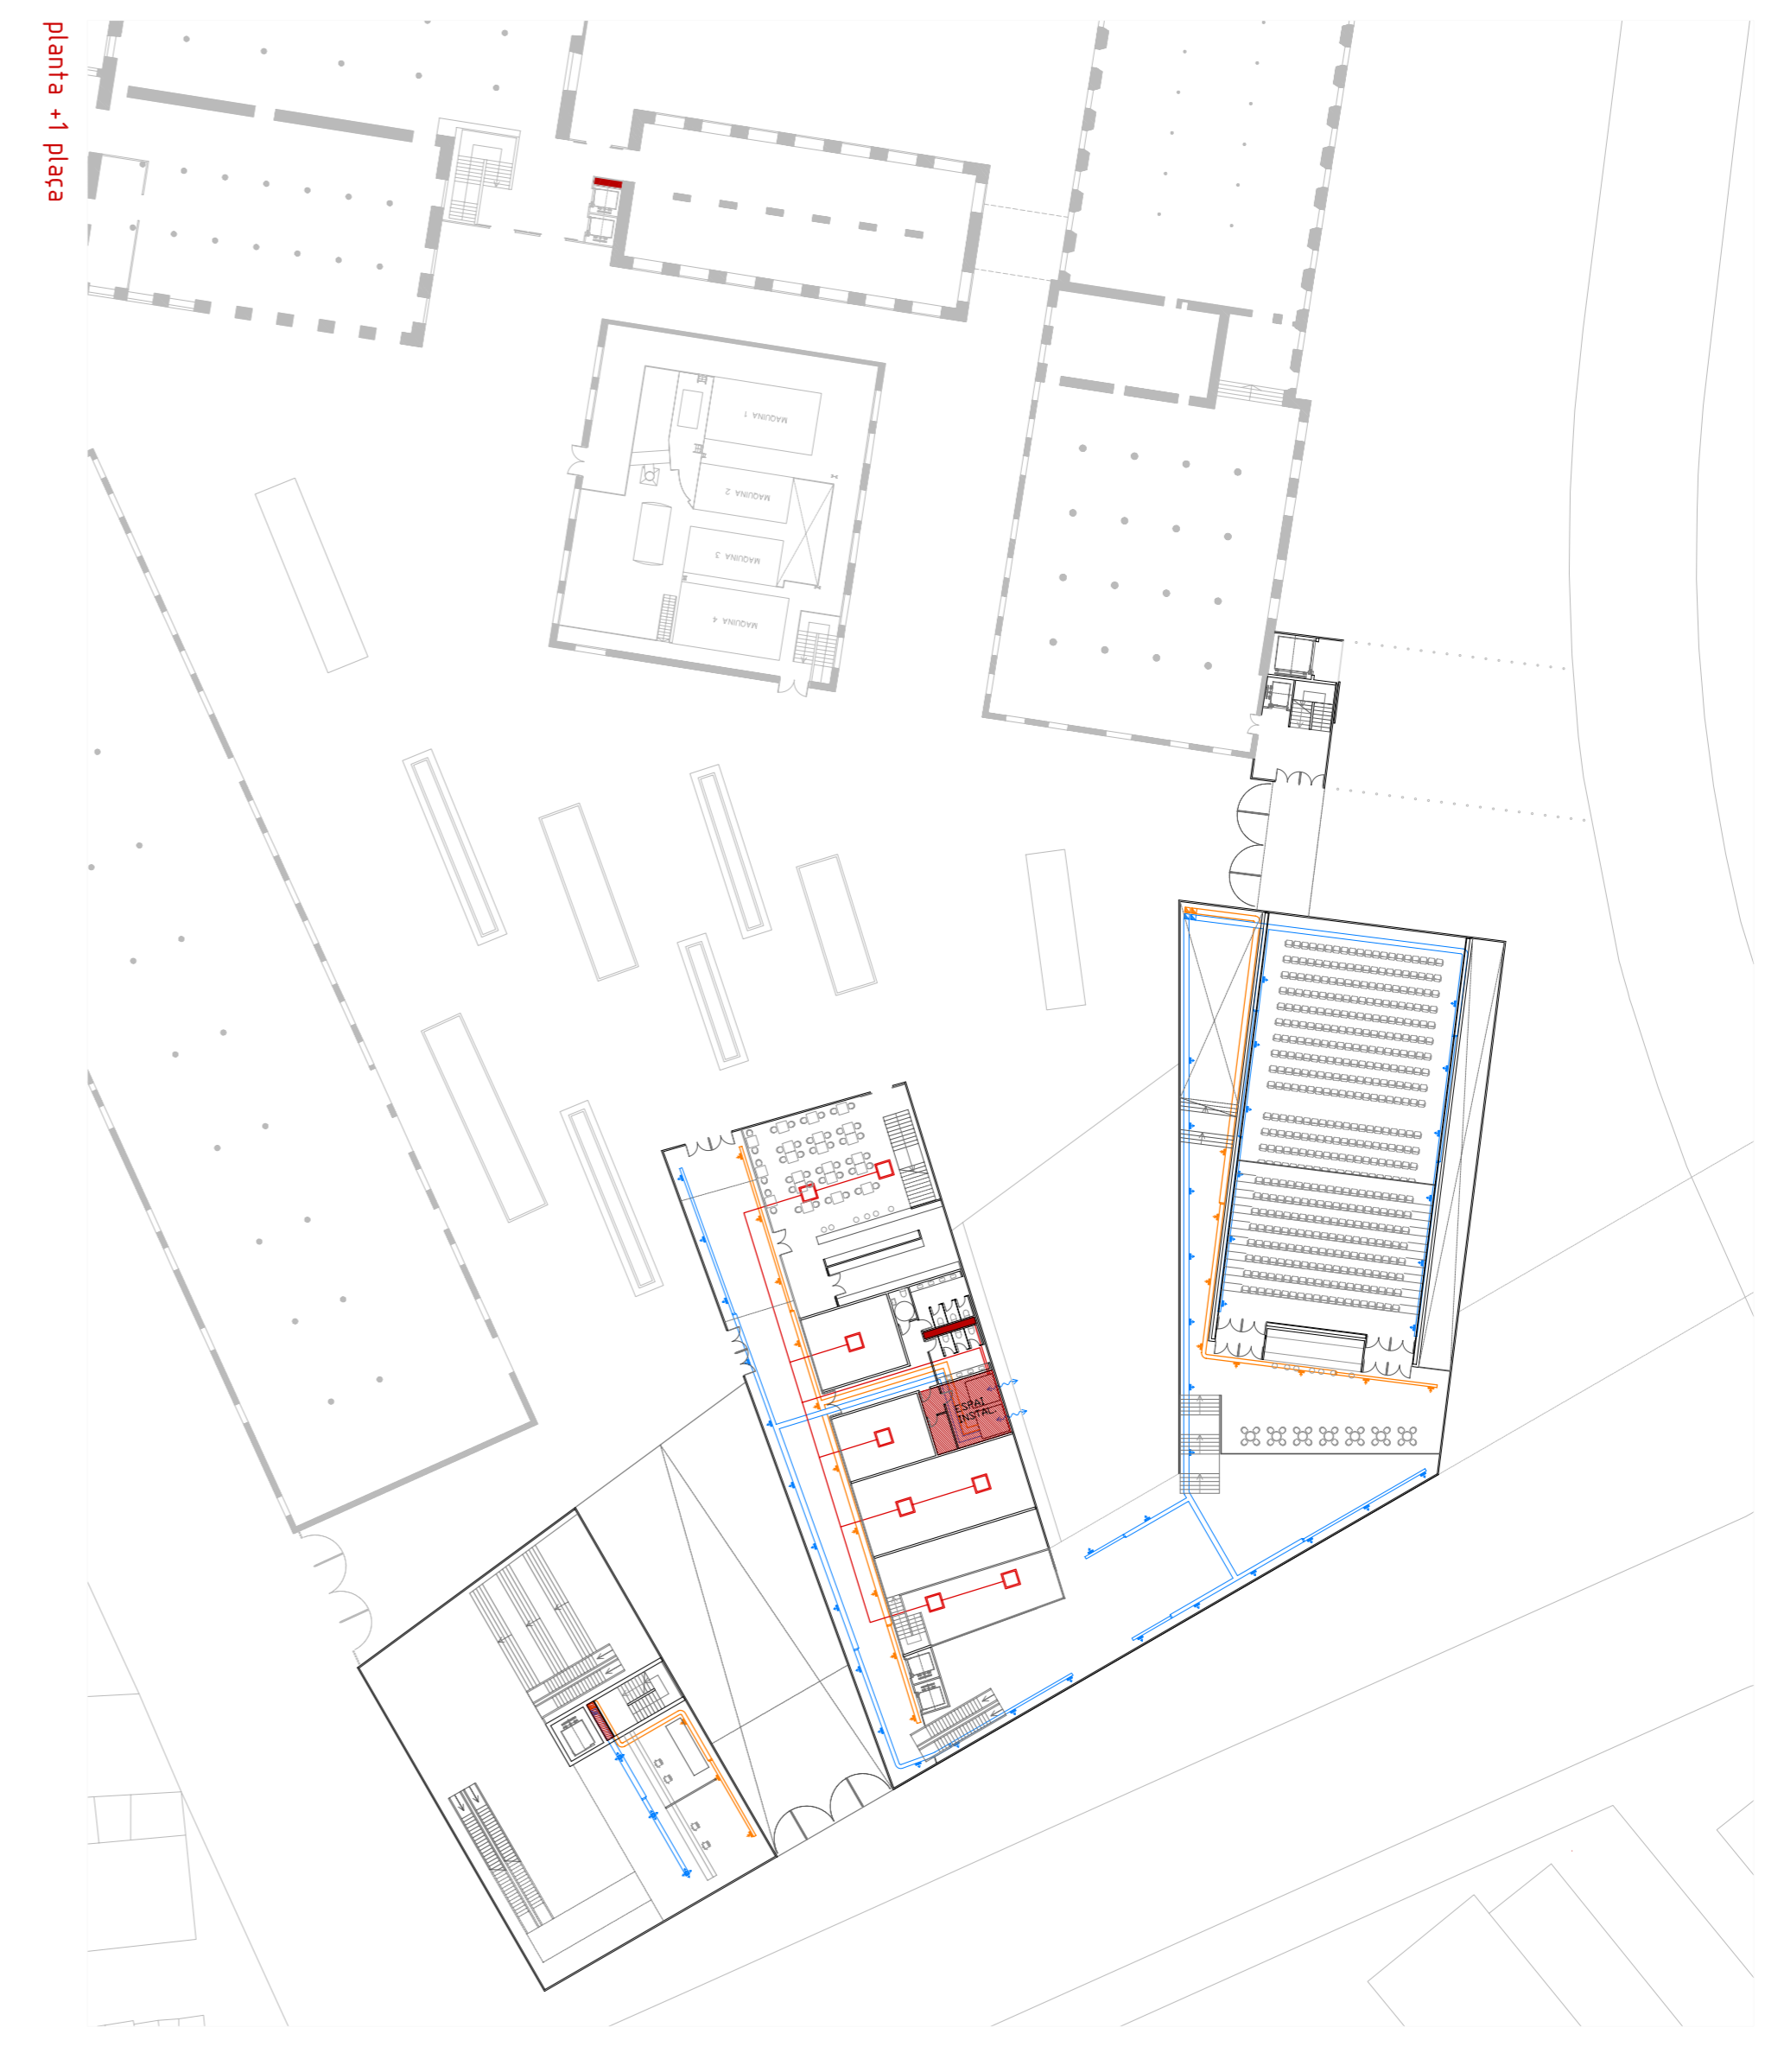

# 1 instal·lacions climatització

- Legenda**
- Espai d'instal·lacions
  - Bomba de calor
  - Fan coil
  - ▤ Muntant vertical de retorn
  - ▥ Muntant vertical d'impulsió
  - Retorn d'aire
  - ← Impulsió d'aire

**Climatitzador tipus Fan Coil (model EFC-HN). Maquinària penjada del forjat i situada en un punt registrable al fals sostre. La instal·lació requereix una recollida de l'aigua condensada produïda durant la producció de fred/calor.**