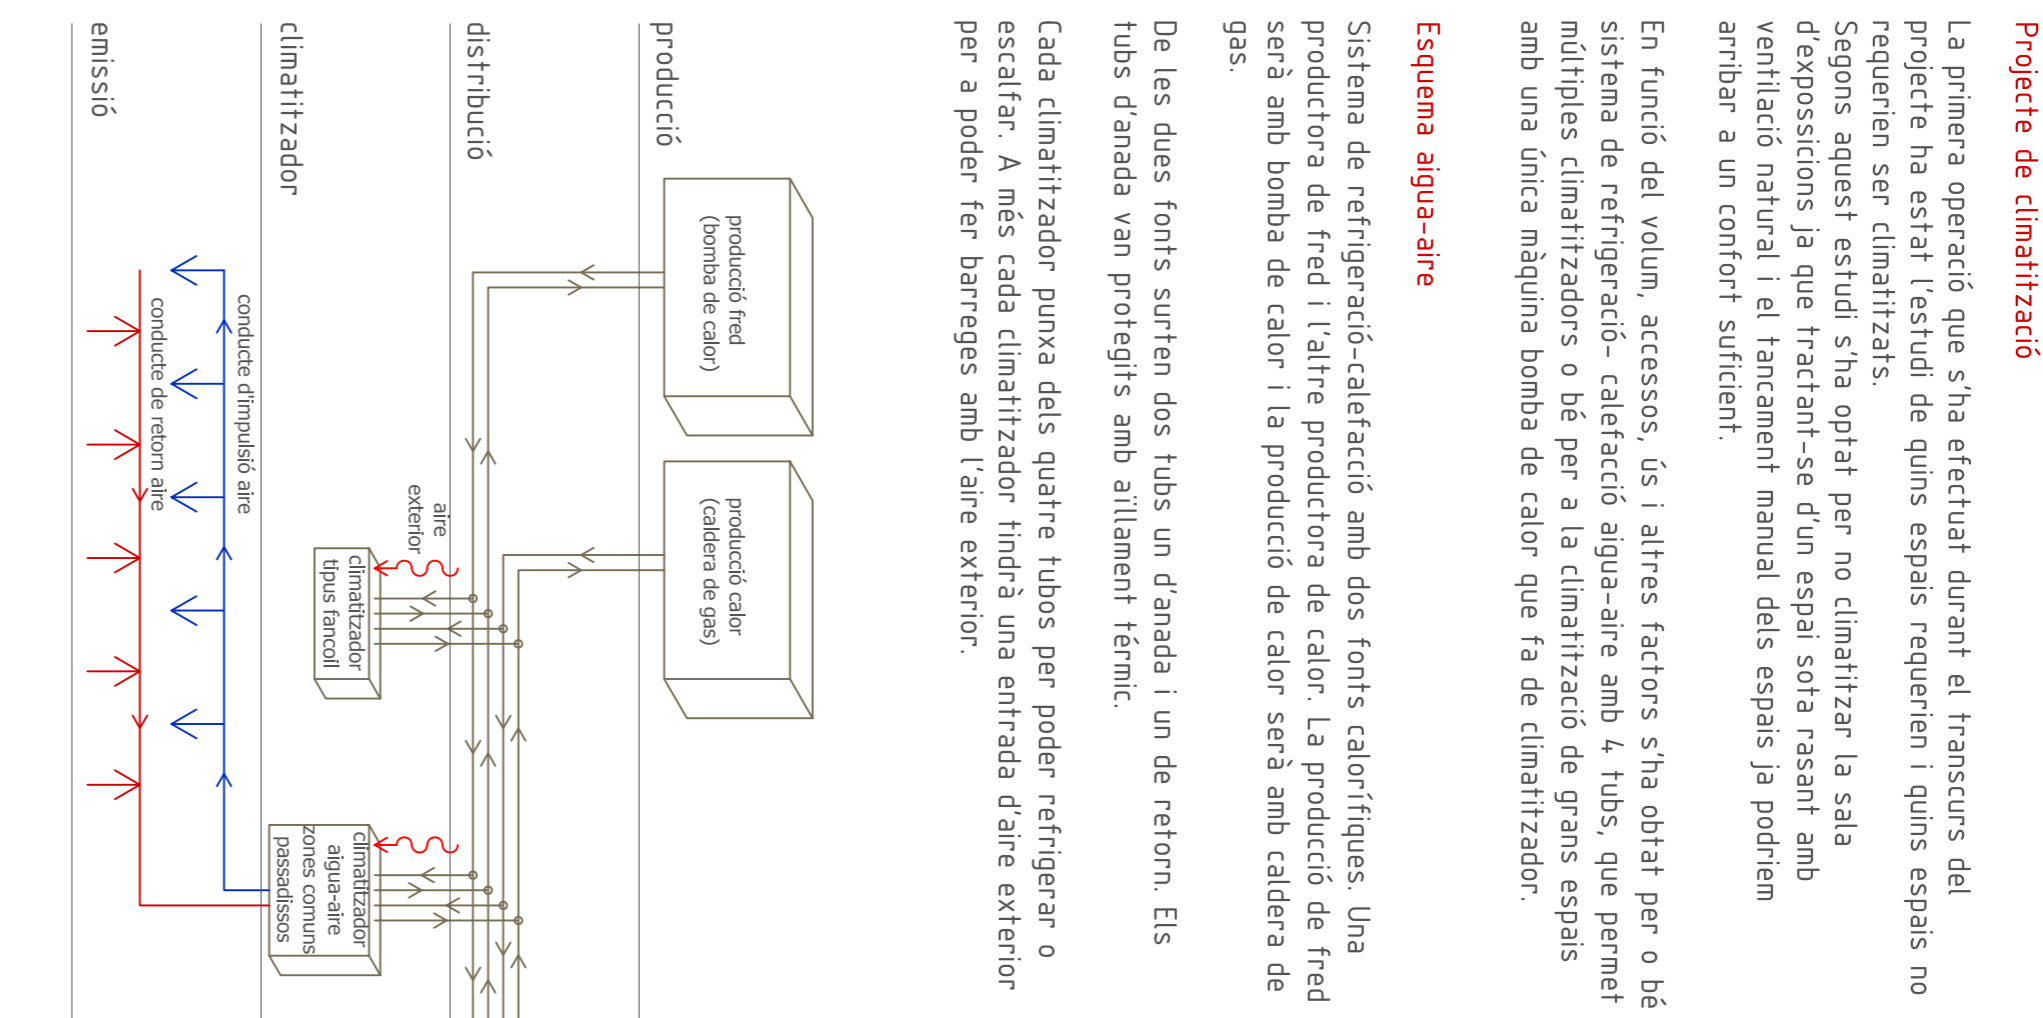

# 1 instal·lacions climatització

- Legenda**
- Espai d'instal·lacions
  - Bomba de calor
  - Fan coil
  - ▤ Muntant vertical de retorn
  - ▥ Muntant vertical d'impulsió
  - Retorn d'aire
  - ← Impulsió d'aire

**Climatitzador tipus Fan Coil (model EFC-HN). Maquinària penjada del forjat i situada en un punt registrable al fals sostre. La instal·lació requereix una recollida de l'aigua condensada produïda durant la producció de fred/calor.**