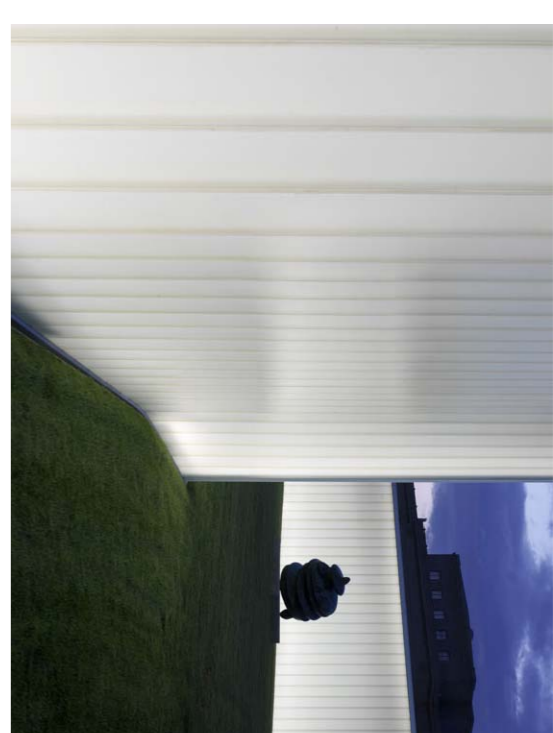

# A11 alçat Placa

interacció de l'espai lliure amb la façana

Steven Holl — Museu de Kansas City

Odllo Reuter — Direcció general de patrimoni històric a Esslingen

1  
2  
3  
4  
5  
6  
7  
8  
9  
10  
11  
12  
13  
14  
15  
16