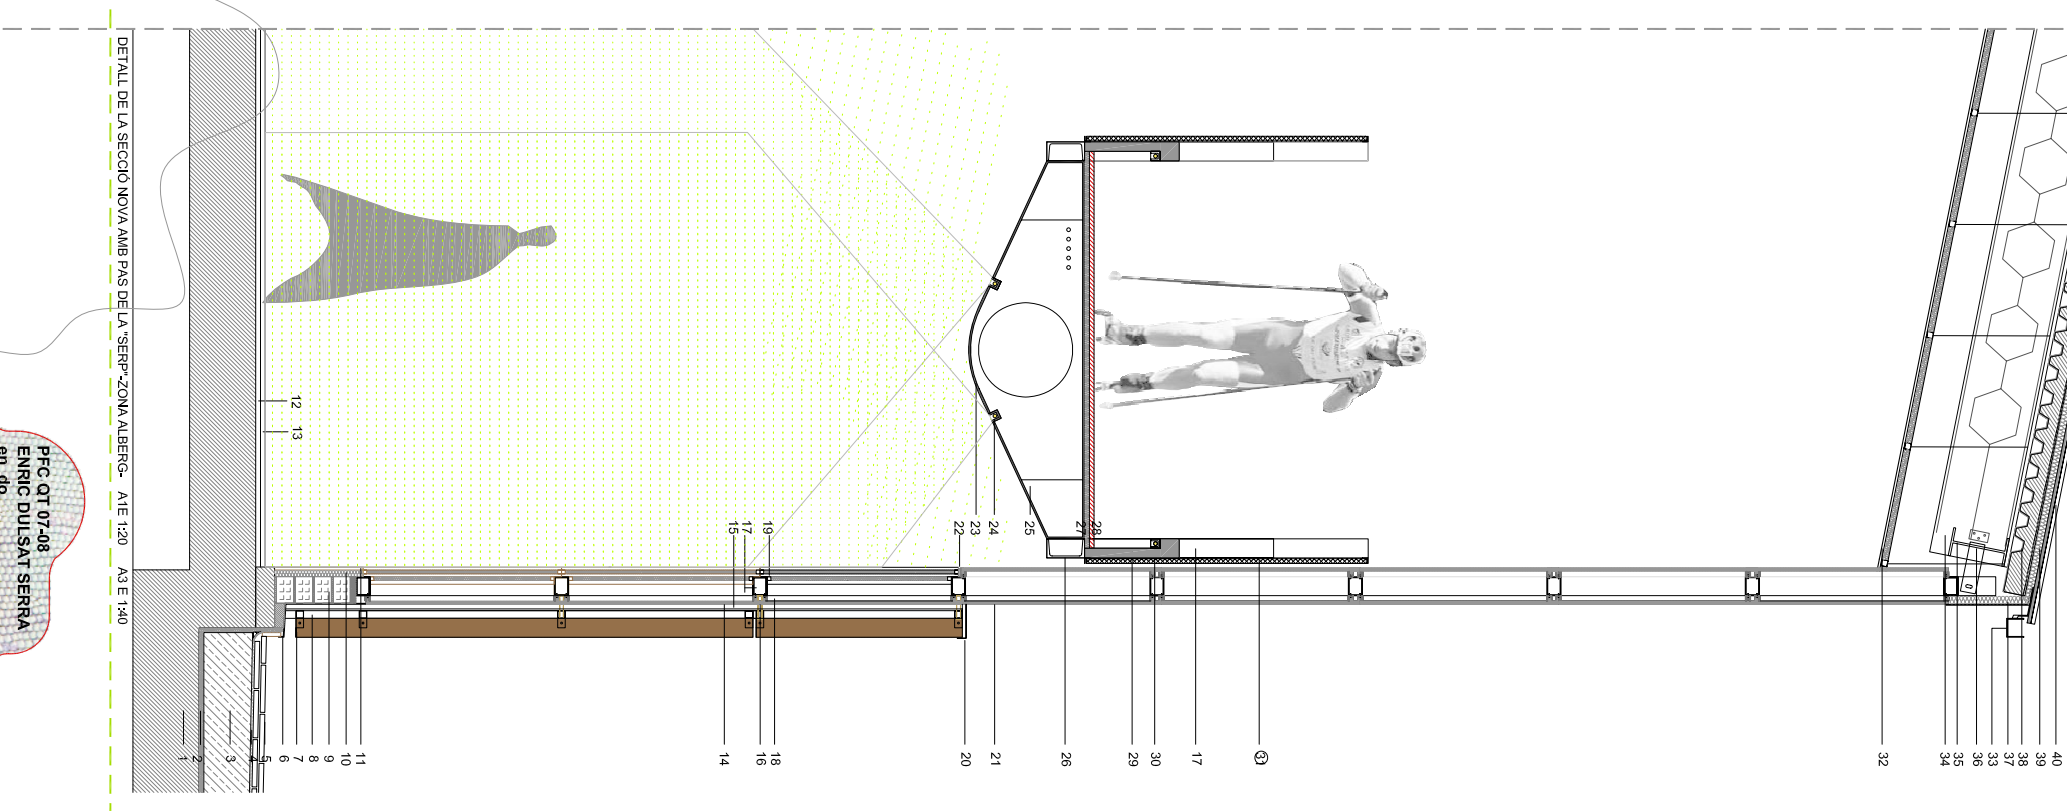

DETALL FAÇANA NOVA - RAMPÀ

DETALL DE LA SECCIÓ NOVA AMB PAS DE LA "SERP"-ZONA CASAL DE CULTURA- A/E 1:30 A3 E 1:40

DETALL DE LA SECCIÓ NOVA AMB PAS DE LA "SERP"-ZONA CASAL DE CULTURA- A/E 1:10 A3 E 1:20

DETALL DE LA SECCIÓ NOVA AMB PAS DE LA "SERP"-ZONA ALBERG- A/E 1:20 A3 E 1:40

DETALL DE LA SECCIÓ NOVA AMB PAS DE LA "SERP"-ZONA ALBERG- A/E 1:20 A3 E 1:40

PCF. 07-08 ENRIC DULSAT SERRA N°28140

DETALLS RAMPÀ