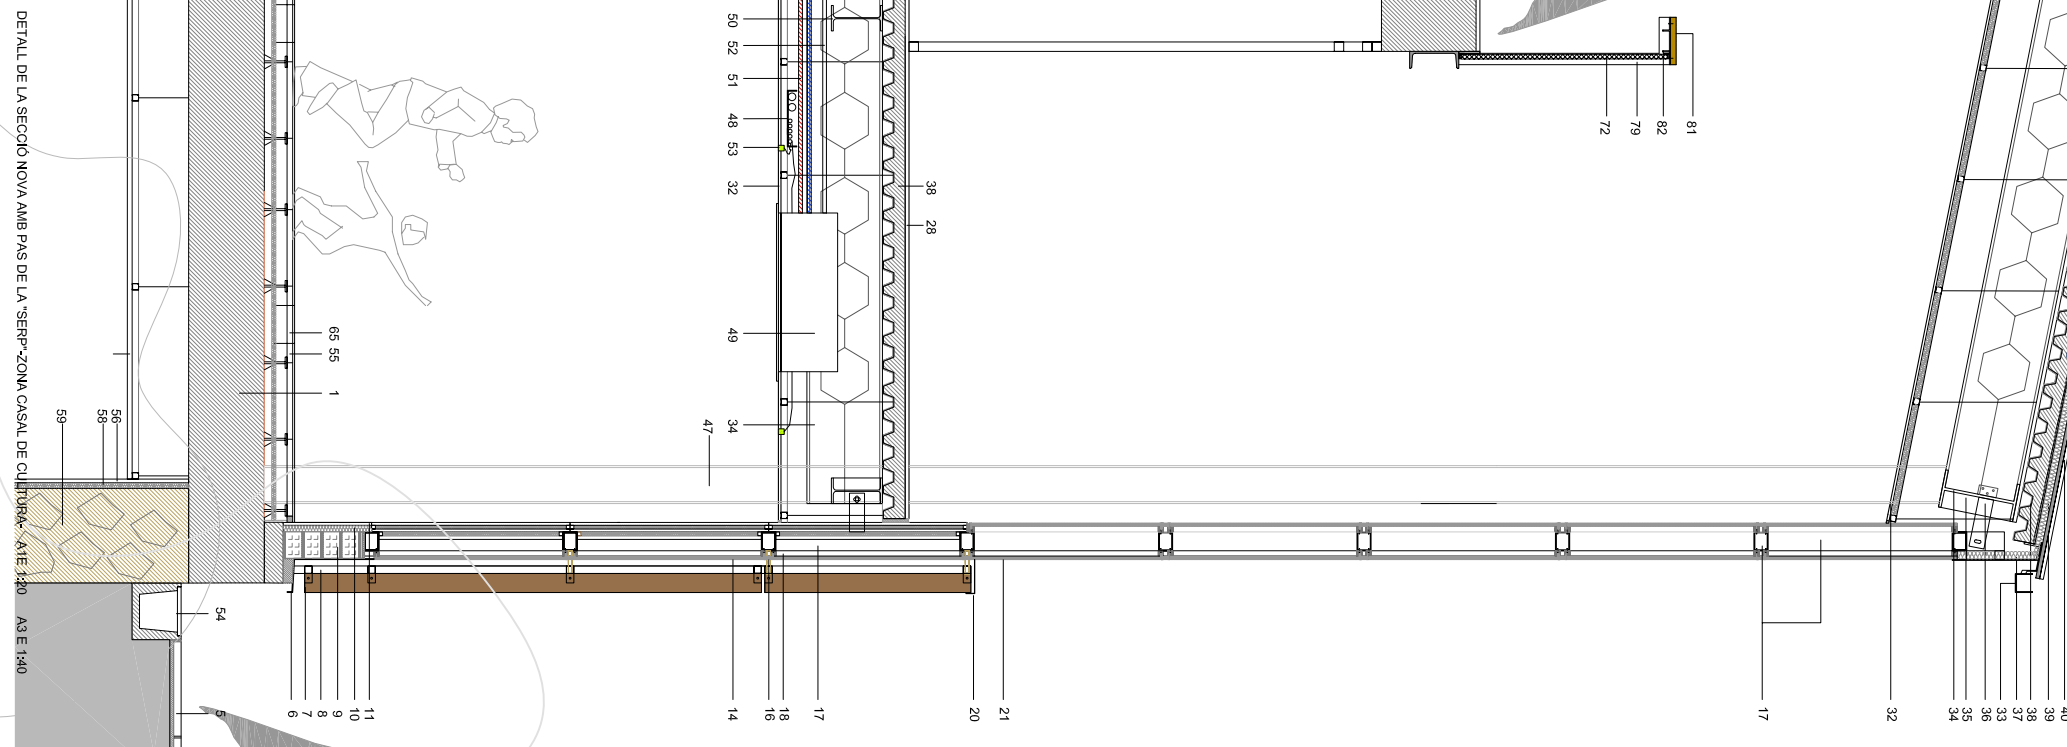

DETALL FAÇANA NOVA - RAMPÀ

DETALL DE LA SECCIÓ NOVA AMB PAS DE LA "SERP"-ZONA CASAL DE CULTURA- A/E 1:30 A3 E 1:40

DETALL DE LA SECCIÓ NOVA AMB PAS DE LA "SERP"-ZONA CASAL DE CULTURA- A/E 1:10 A3 E 1:20

DETALL DE LA SECCIÓ NOVA AMB PAS DE LA "SERP"-ZONA ALBERG- A/E 1:20 A3 E 1:40

DETALL DE LA SECCIÓ NOVA AMB PAS DE LA "SERP"-ZONA ALBERG- A/E 1:20 A3 E 1:40

PCF. 07-08 ENRIC DULSAT SERRA N°28140

DETALLS RAMPÀ