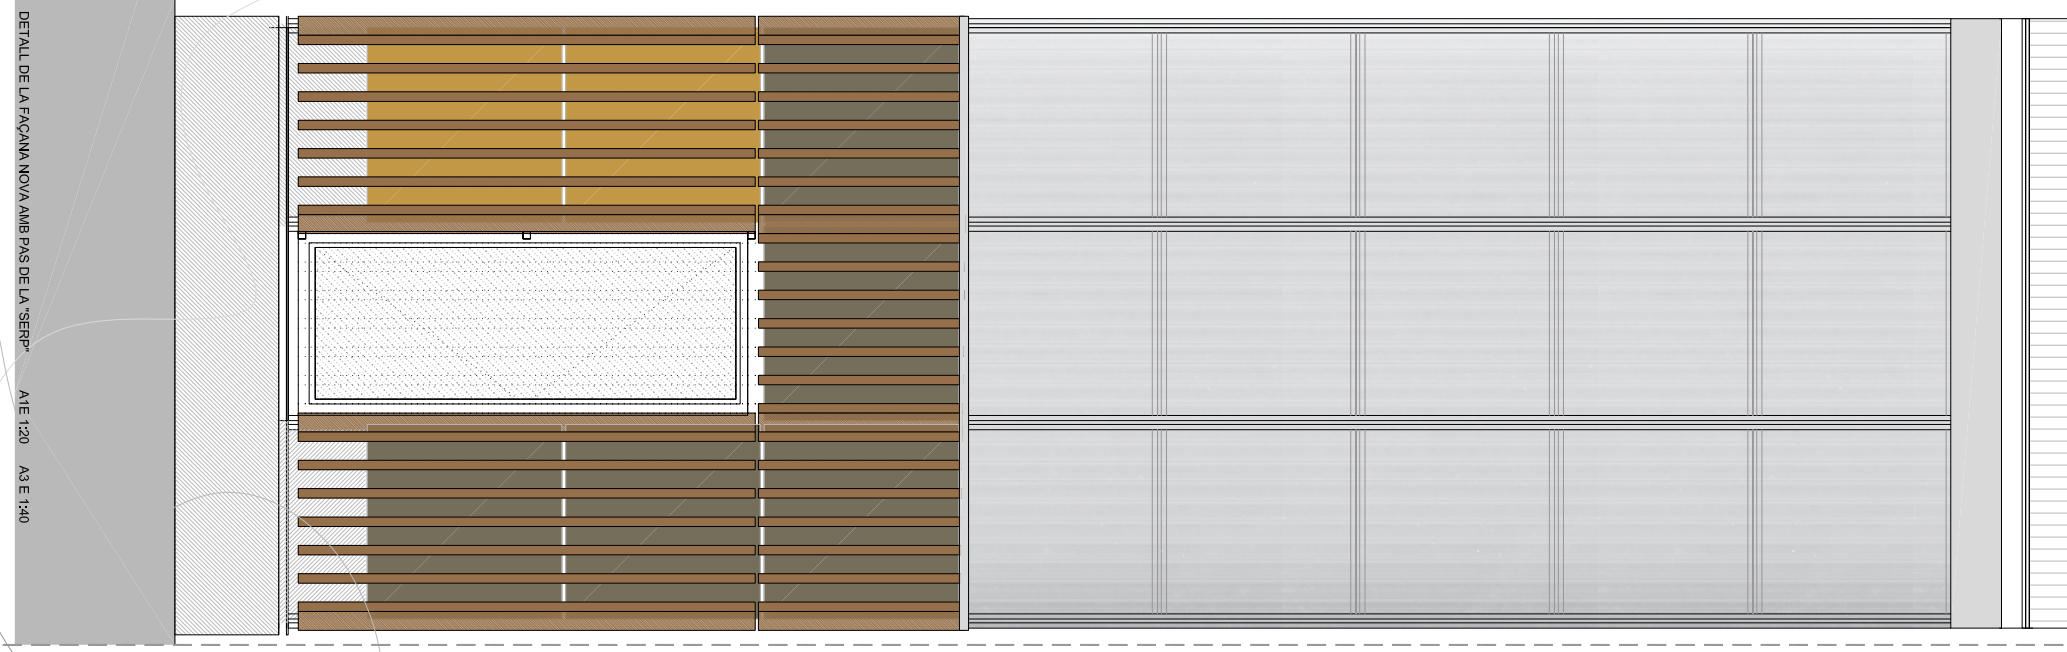

DETALL FAÇANA NOVA - RAMPÀ

DETALL DE LA SECCIÓ NOVA AMB PAS DE LA "SERP"-ZONA CASAL DE CULTURA- A/E 1:30 A3 E 1:40

DETALL DE LA SECCIÓ NOVA AMB PAS DE LA "SERP"-ZONA CASAL DE CULTURA- A/E 1:10 A3 E 1:20

DETALL DE LA SECCIÓ NOVA AMB PAS DE LA "SERP"-ZONA ALBERG- A/E 1:20 A3 E 1:40

DETALL DE LA SECCIÓ NOVA AMB PAS DE LA "SERP"-ZONA ALBERG- A/E 1:20 A3 E 1:40

PCF. 07-08 ENRIC DULSAT SERRA N°28140

DETALLS RAMPÀ