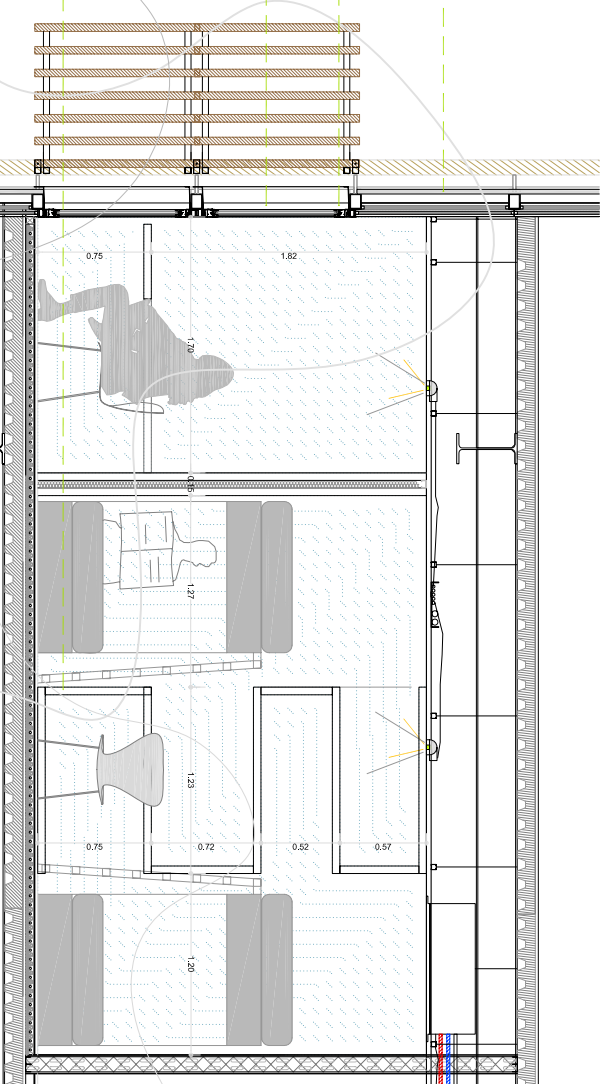

PLANTA DE L'ALBERG, DETALL DE L'HABITACIÓ, ALÇAT SUD
A1 E1:25 A3 E1:50

PLANTA DE L'ALBERG, DETALL DE L'HABITACIÓ, ALÇAT INTERIOR
A1 E1:25 A3 E1:50

PLANTA DE L'ALBERG, DETALL DE L'HABITACIÓ, ALÇAT EXTERIOR
A1 E1:25 A3 E1:50

PLANTA DE L'ALBERG, DETALL DE L'HABITACIÓ, ALÇAT NORD
A1 E1:25 A3 E1:50