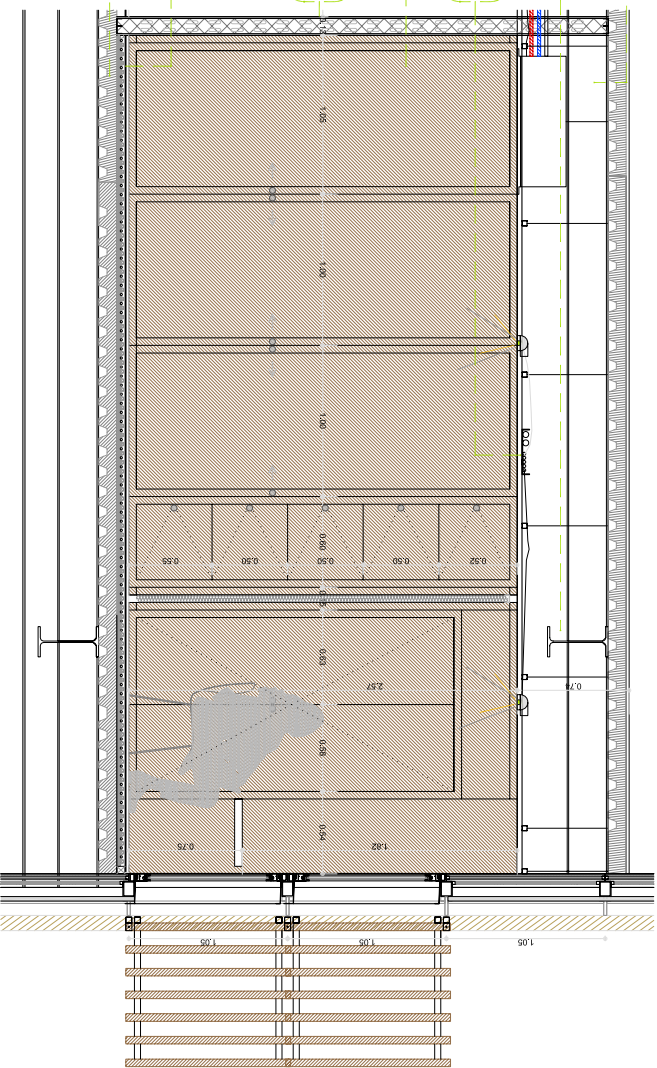

PLANTA DE L'ALBERG
A1 E1:200 A3 E1:400

PLANTA DE L'ALBERG, DETALL DE L'HABITACIÓ, ALÇAT INTERIOR
A1 E1:25 A3 E1:50

PLANTA DE L'ALBERG, DETALL DE L'HABITACIÓ, ALÇAT SUD
A1 E1:25 A3 E1:50

- 18 Muntant en forma de U del polikarbonat Gama Multicell
- 41 Fusteta d'alumini anoditzat tipus SCHUCCO®
- 42 Vtre CLIMALIT® 4/63
- Moble de fusta de Pi, amb 4 prestatges