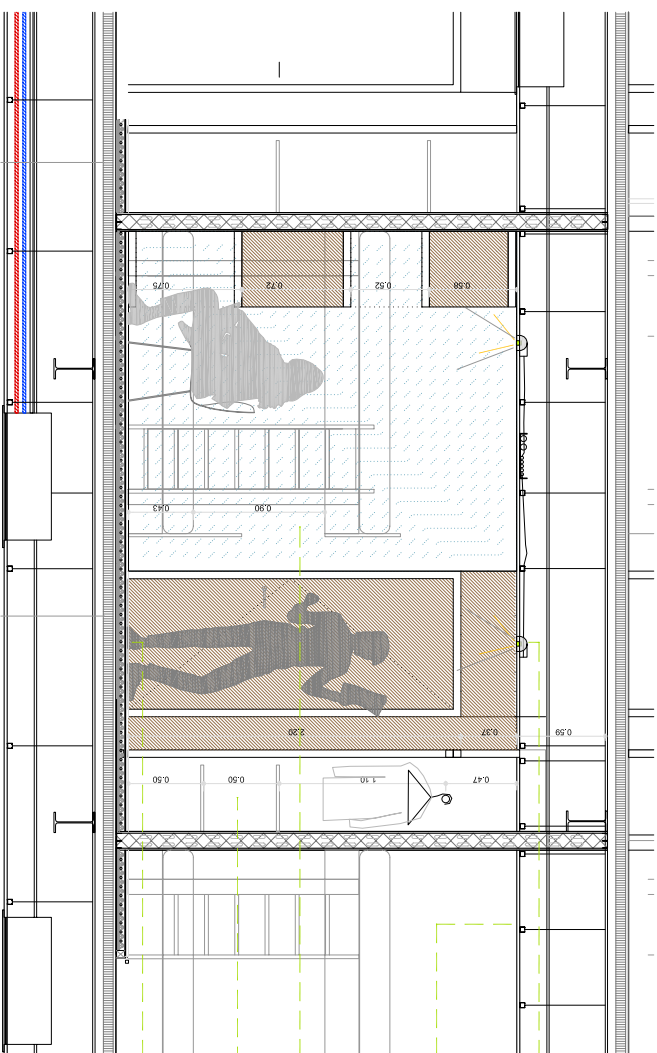

PLANTA DE L'ALBERG, DETALL DE L'HABITACIÓ
A1 E1:25 A3 E1:50

PLANTA DE L'ALBERG, DETALL DE L'HABITACIÓ, ALÇAT INTERIOR
A1 E1:25 A3 E1:50