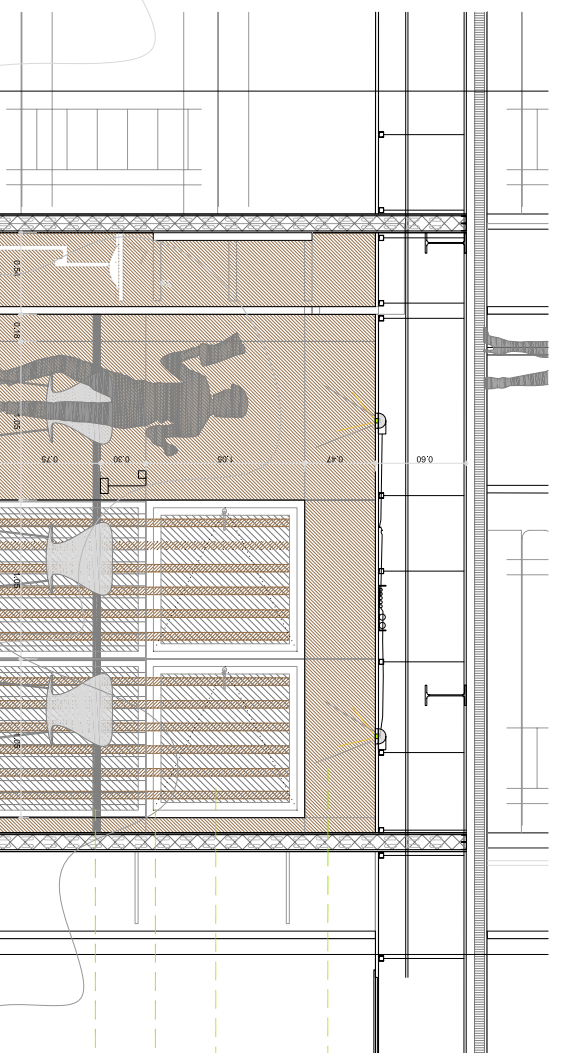

PLANTA DE L'ALBERG, DETALL DE L'HABITACIÓ, ALÇAT INTERIOR
A1 E1:25 A3 E1:50

PLANTA DE L'ALBERG, DETALL DE L'HABITACIÓ, ALÇAT EXTERIOR
A1 E1:25 A3 E1:50

- 15 Perfil metàl·lic T 90
- 14 Polikarbonat Gama Multicell 1040 mm d'ampada e=16mm Acabat de color amb Vinil Itial.
- 17 Muntant vertical i horitzontal, estructura Ferit Tubular 1000x75 e=30mm
- 16 Pletina metàl·lica amb forat al mig per cada secció de fusta, 50x50x5mm
- 17 Muntant vertical i horitzontal, estructura Perfil Tubular 100x75 e=30mm
- 7 Corina de bona opaca, per permetre major flexibilitat a l'habitatge.
- 8 Perfil metàl·lic, quadra tubular 40x40 e=2mm (entramà subjecte a lames de fusta)
- 19 PANNELL SANDWICH DE FUSTA (FUPICSA) 90mm compost per 3 capes de fusta i 2 de poliestirè extrudit de 20mm -capa interior: tallat de pl de 15mm -capa exterior d'aglomerat híbrid de 20mm
- 41 Fusteta d'alumini anoditzat tipus SCHUCCO®
- 42 Vtre CLIMALIT® 4/63
- Tauló de fusta de pl massissa
- 30 Llum downlight puntual cada 50 cm. (lluminatge)
- 32 Codi ras negretable format per panells Knaut Drogopis amb perfils de quadreguany per associar seccions de dimensions 1000x1000 pes a partir d'una cordilla.
- Envà Knaut W112 amb pinat personalitzat
- Aarnat Fraccionat en 4 compartiments
- 80 Paviment Filatit de fusta de sàl·p "Haro"