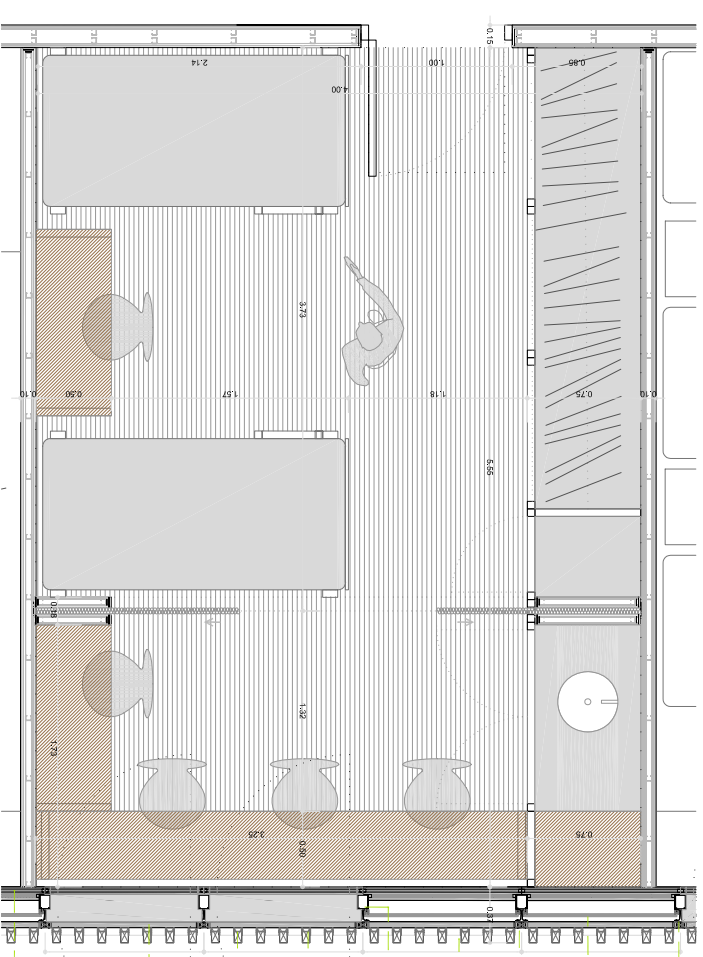

PLANTA DE L'ALBERG, DETALL DE L'HABITACIÓ
A1 E1:25 A3 E1:50