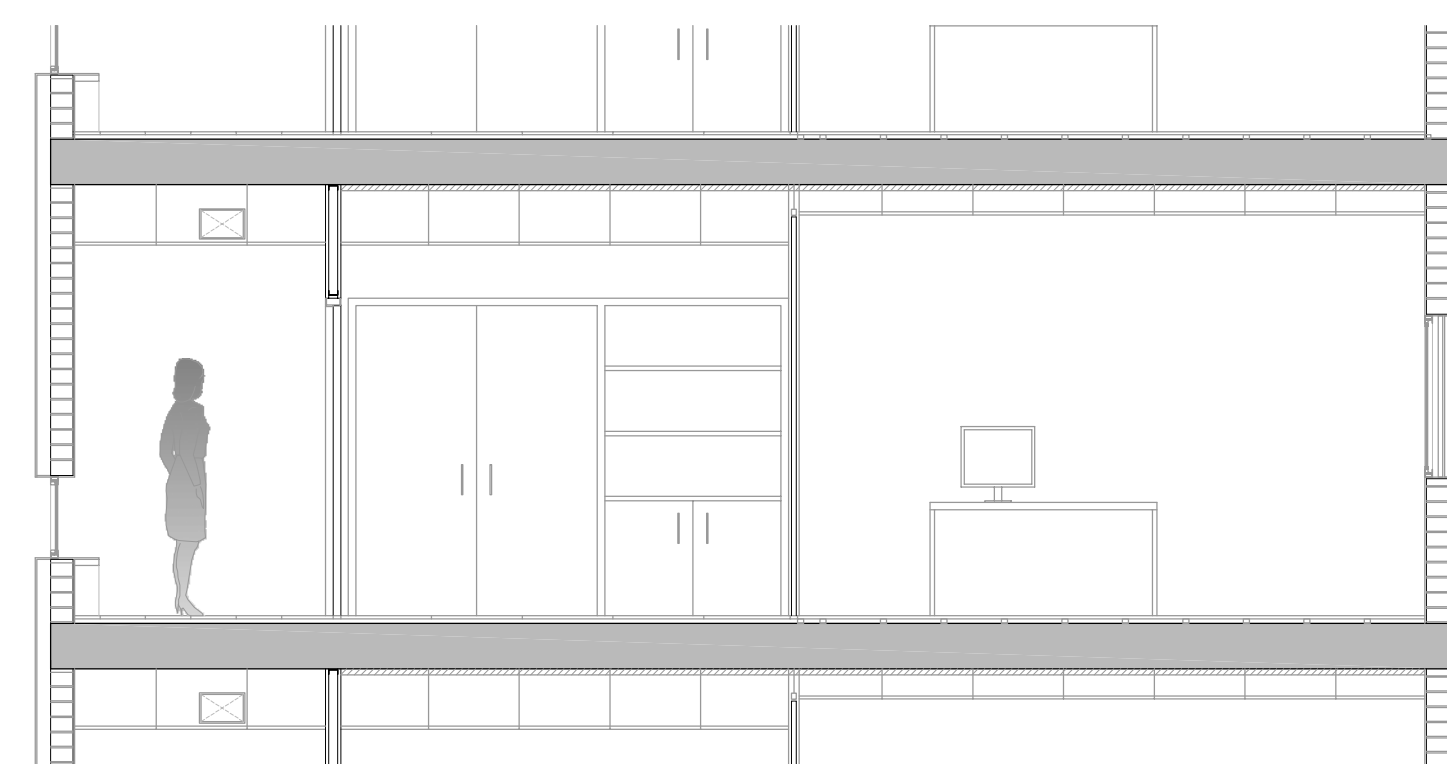

Secció B-B' e1/50