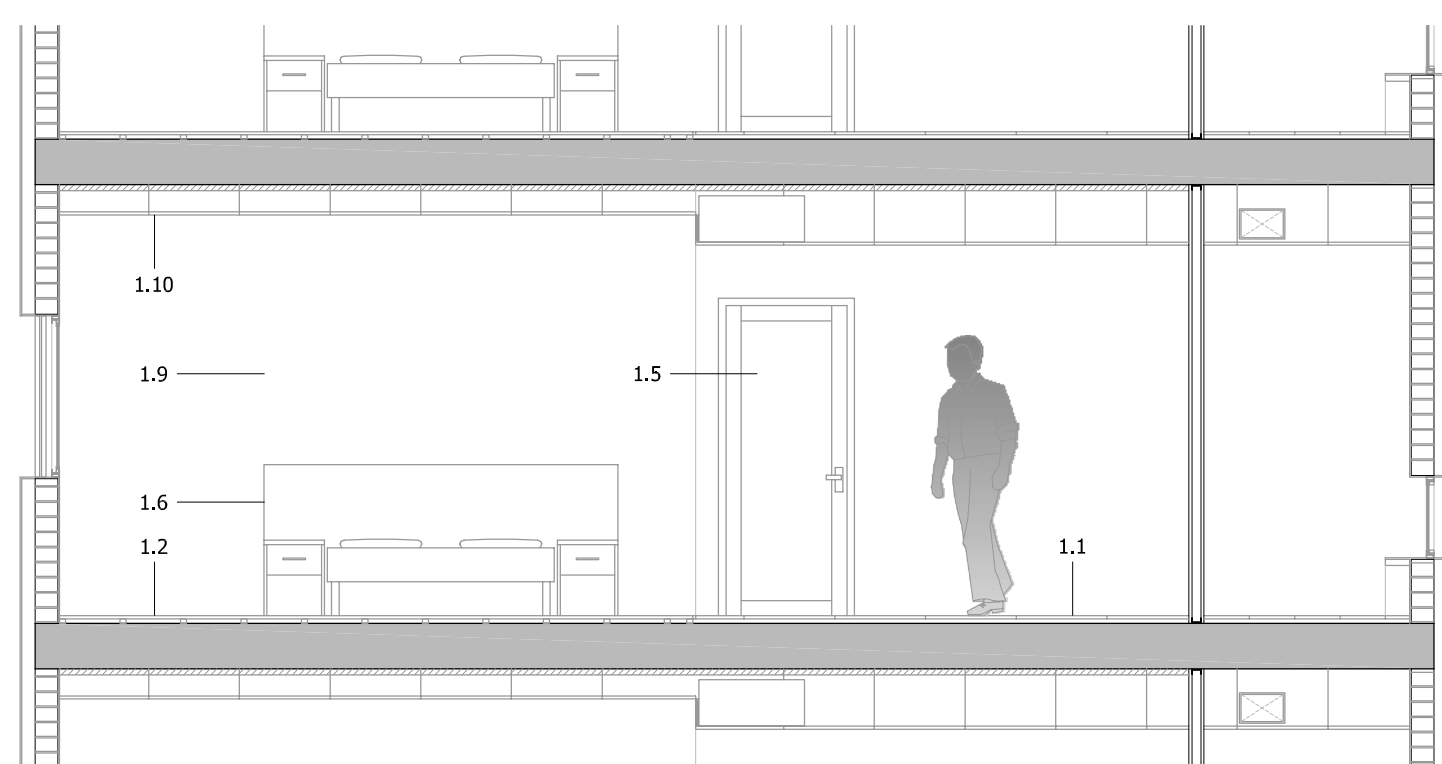

Planta hotel tipus e1/100

Habitació tipus e1/50

Habitació adaptada e1/50

Habitació suite e1/50

Llegenda

- 1.1 paviment de gres antilliscant 60x60cm color gris mat
- 1.2 paviment de parquet flotant color marró fosc
- 1.3 envà de doble placa de cartró guix i aïllament acústic a l'interior
- 1.4 pas instal·lacions
- 1.5 porta de fusta amb vidre translúcid
- 1.6 porta corredera de fusta color marró fosc
- 1.7 capçal de llit de color marró fosc amb llum incorporat
- 1.8 mobles de color marró fosc
- 1.9 revestiment color clar
- 1.10 cel ras de cartró guix revestit de color clar

Secció A-A' e1/50

Secció B-B' e1/50

Alçat A-A' e1/50

Referents