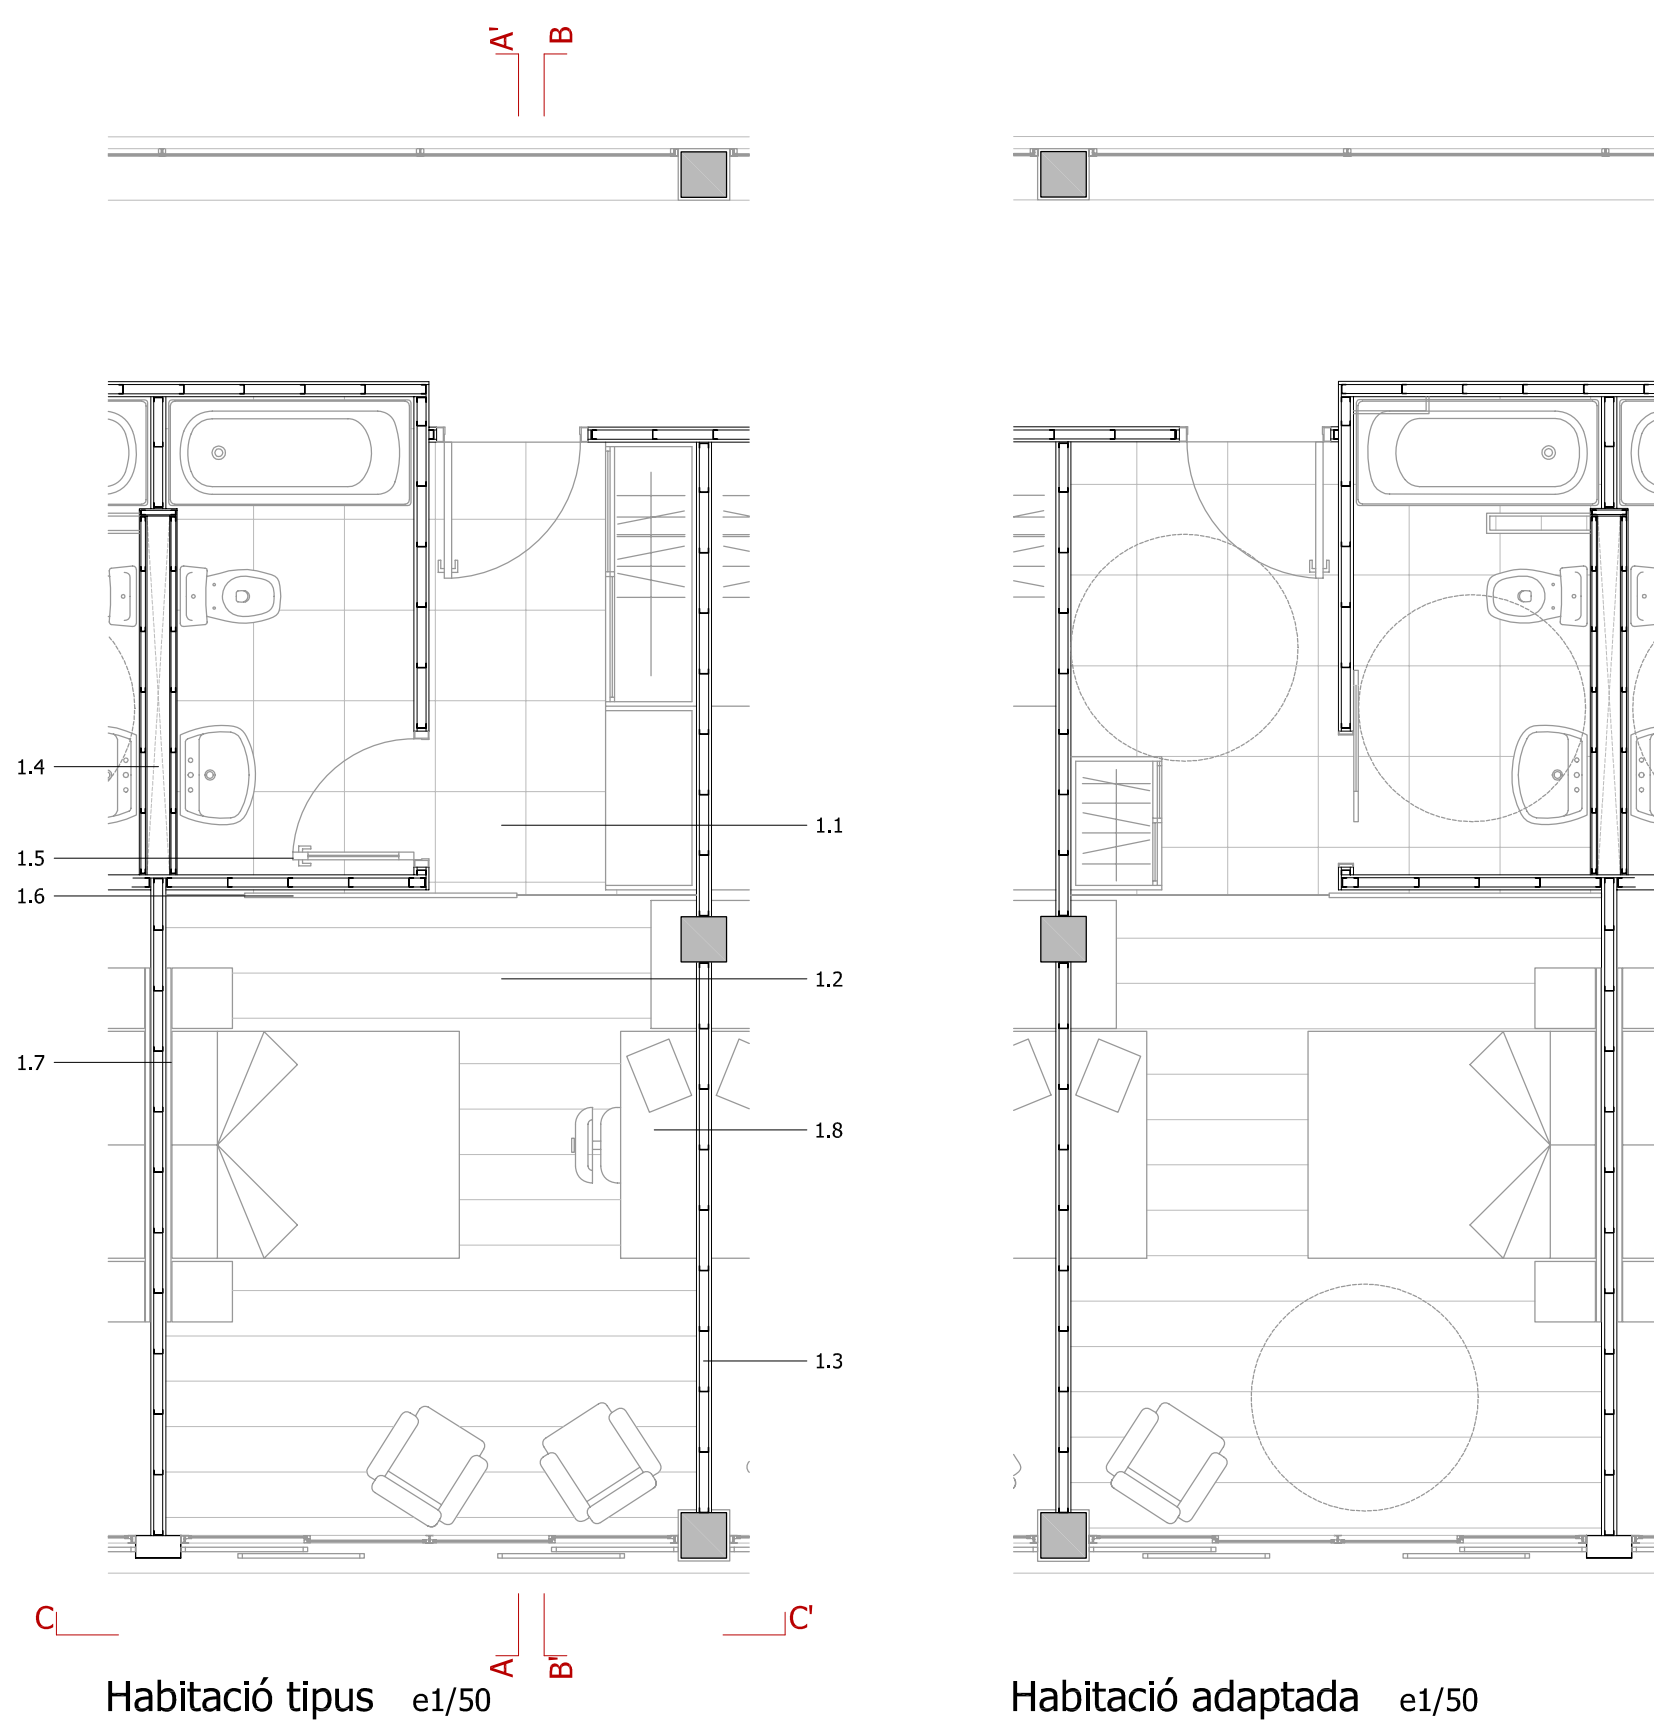

Planta hotel tipus e1/100

Habitació tipus e1/50

Habitació adaptada e1/50

Habitació suite e1/50

Llegenda

- 1.1 paviment de gres antilliscant 60x60cm color gris mat
- 1.2 paviment de parquet flotant color marró fosc
- 1.3 envà de doble placa de cartró guix i aïllament acústic a l'interior
- 1.4 pas instal·lacions
- 1.5 porta de fusta amb vidre translúcid
- 1.6 porta corredera de fusta color marró fosc
- 1.7 capçal de llit de color marró fosc amb llum incorporat
- 1.8 mobles de color marró fosc
- 1.9 revestiment color clar
- 1.10 cel ras de cartró guix revestit de color clar

Secció A-A' e1/50

Secció B-B' e1/50

Alçat A-A' e1/50

Referents