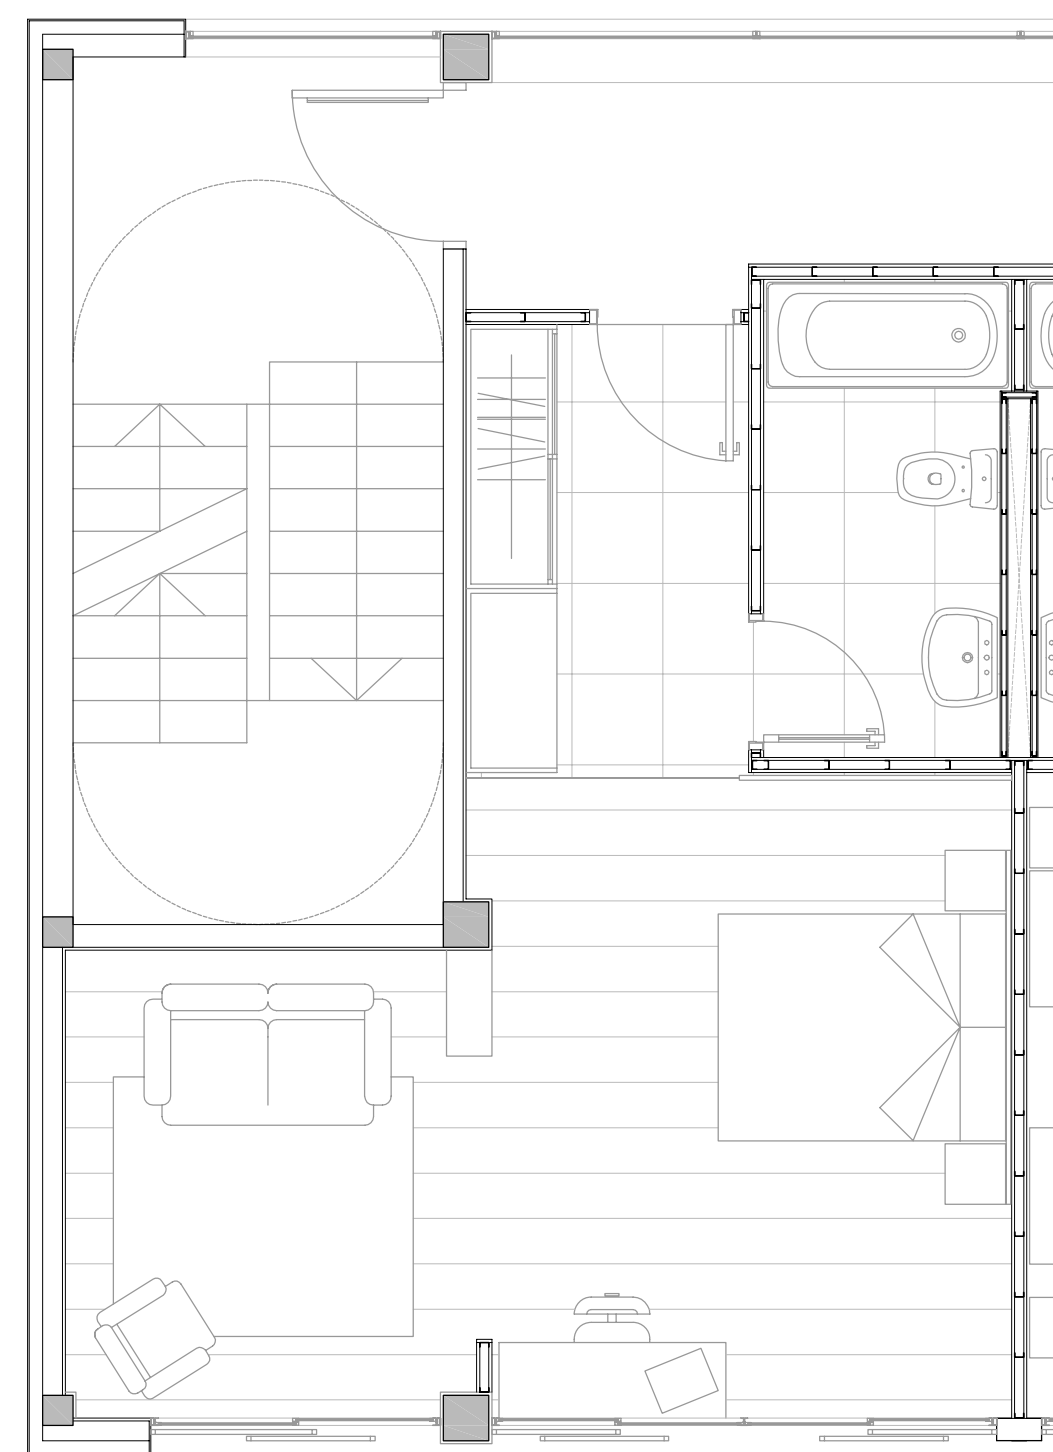

Planta hotel tipus e1/100

Habitació tipus e1/50

Habitació adaptada e1/50

Habitació suite e1/50

Llegenda

- 1.1 paviment de gres antilliscant 60x60cm color gris mat
- 1.2 paviment de parquet flotant color marró fosc
- 1.3 envà de doble placa de cartró guix i aïllament acústic a l'interior
- 1.4 pas instal·lacions
- 1.5 porta de fusta amb vidre translúcid
- 1.6 porta corredera de fusta color marró fosc
- 1.7 capçal de llit de color marró fosc amb llum incorporat
- 1.8 mobles de color marró fosc
- 1.9 revestiment color clar
- 1.10 cel ras de cartró guix revestit de color clar