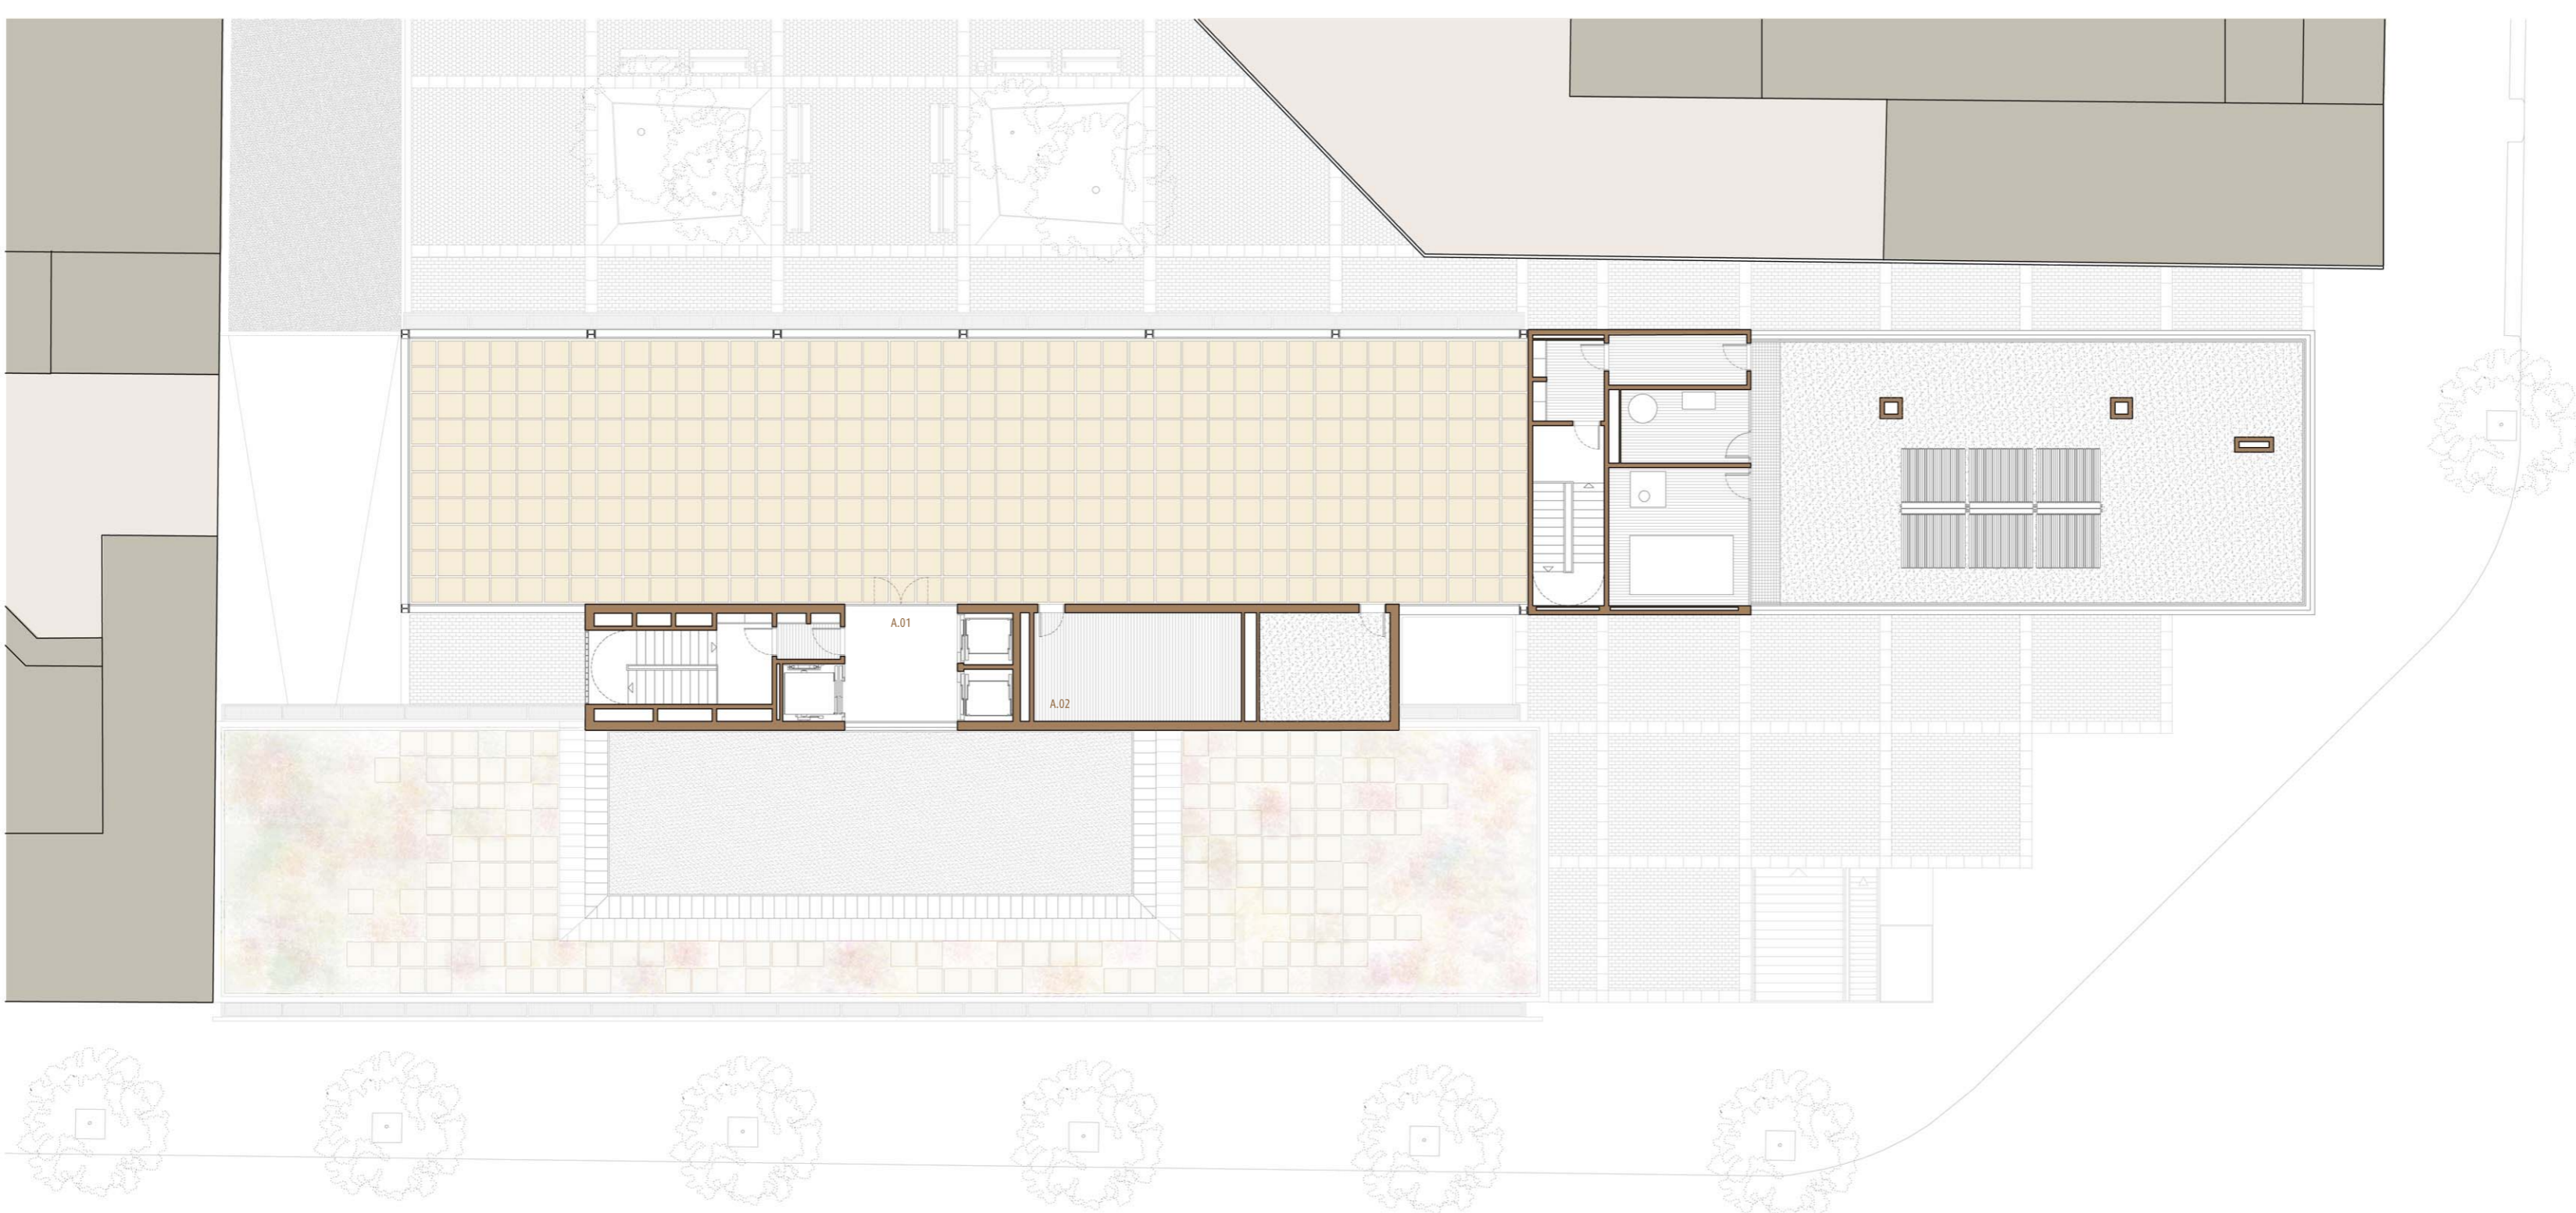

Planta Badalots

Planta Cobertes
cota + 37,10 m

Col·legi Farmacèutics		
A.01	Terrassa	339,93 m ²
A.02	Magatzem - Instal·lacions	25,83 m ²
Total Sup. Útil		365,76 m ²