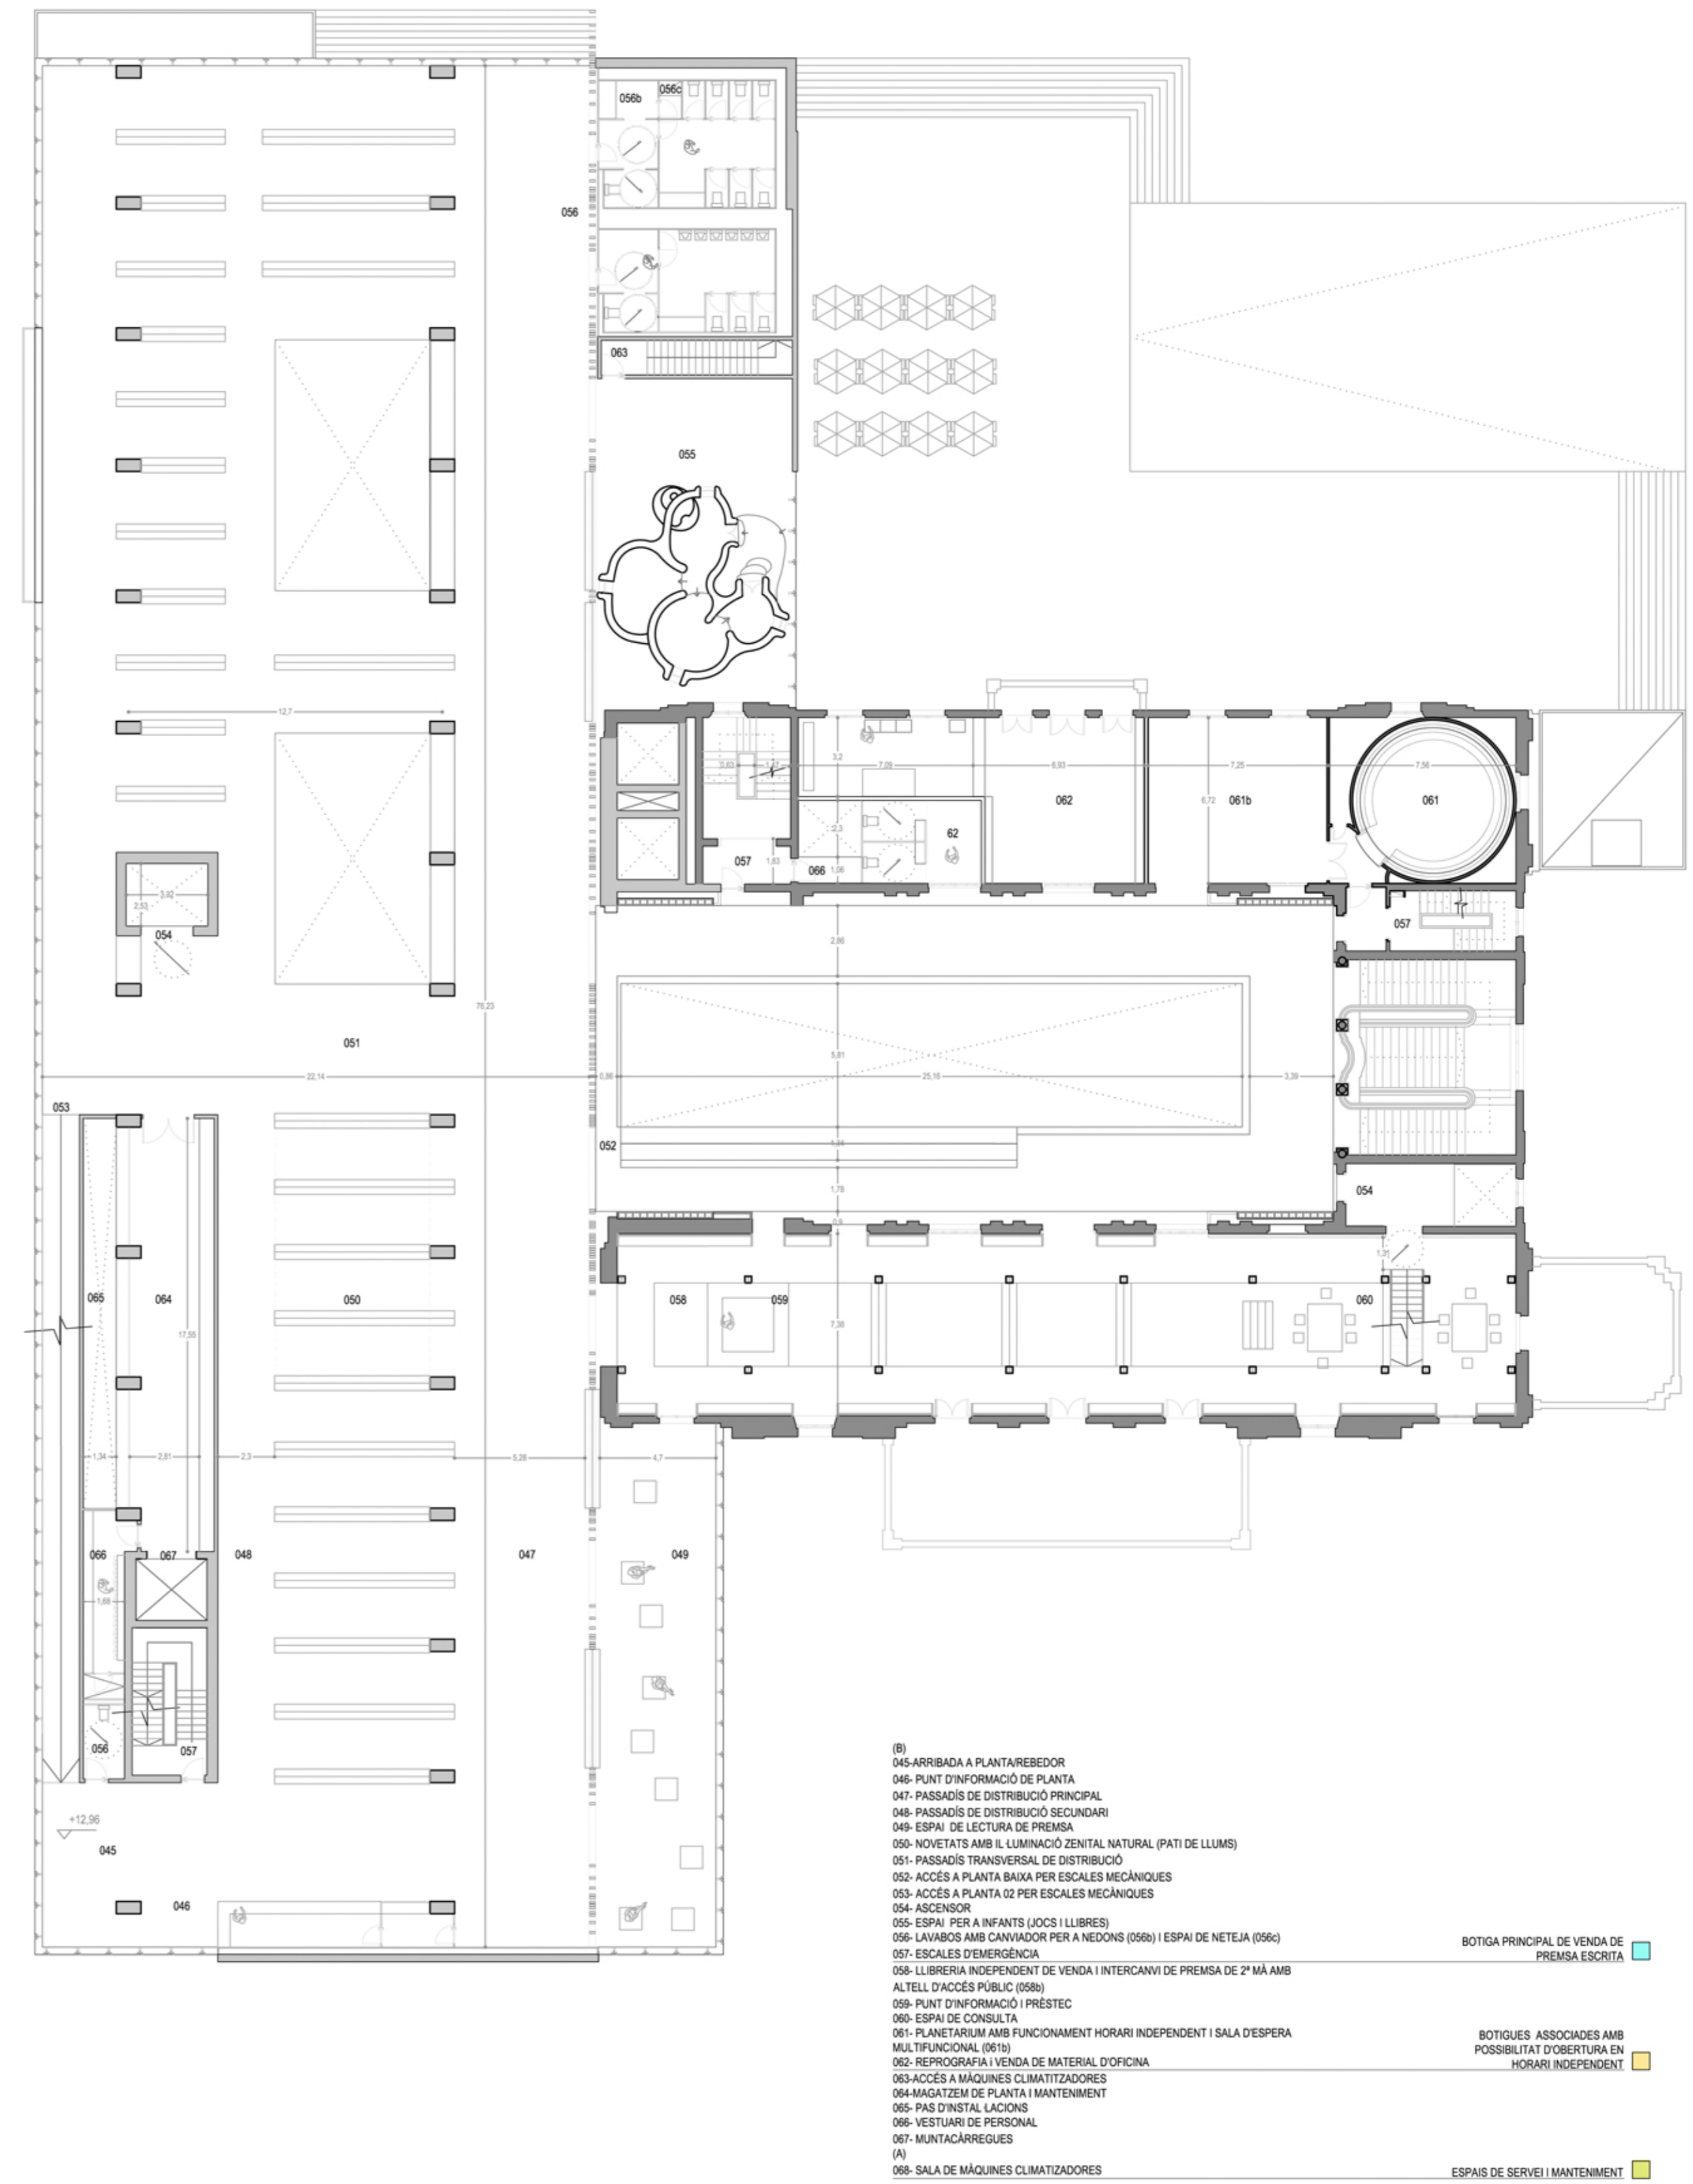

A

B

- (B) 045-ARRIBADA A PLANTAREBEDOR
 - 046- PUNT D'INFORMACIÓ DE PLANTA
 - 047- PASSADIS DE DISTRIBUCIÓ PRINCIPAL
 - 048- PASSADIS DE DISTRIBUCIÓ SECUNDARI
 - 049- ESPAI DE LECTURA DE PREMSA
 - 050- NOVETATS AMB IL·LUMINACIÓ ZENITAL NATURAL (PATI DE LLUMS)
 - 051- PASSADIS TRANSVERSAL DE DISTRIBUCIÓ
 - 052- ACCÉS A PLANTA BASSA PER ESCALES MECÀNIQUES
 - 053- ACCÉS A PLANTA 02 PER ESCALES MECÀNIQUES
 - 054- ASCENSOR
 - 055- ESPAI PER A INFANTS (JOCIS I LLIBRES)
 - 056- LAVABOS AMB CANVIADOR PER A NEDONS (056a) I ESPAI DE NETEJA (056c)
 - 057- ESCALES D'EMERGENCIA
 - 058- LLIBRERIA INDEPENDENT DE VENDA I INTERCANVI DE PREMSA DE 2ª MAÀ AMB ALTRELL D'ACCÉS PÚBLIC (058a)
 - 059- PUNT D'INFORMACIÓ I PRÈSTEC
 - 060- ESPAI DE CONSULTA
 - 061- PLANETARIUM AMB FUNCIONAMENT HORARI INDEPENDENT I SALA D'ESPERA MULTIFUNCIÓ (061a)
 - 062- REPROGRAFIA I VENDA DE MATERIAL D'OFICINA
 - 063- ACCÉS A MÀQUINES CLIMATITZADORES
 - 064- MAGATZEM DE PLANTA I MANTENIMENT
 - 065- PAS D'INSTAL·LACIONS
 - 066- VESTUARI DE PERSONAL
 - 067- MUNTACARREGUES
 - (A) 068- SALA DE MÀQUINES CLIMATITZADORES
- BOTIGA PRINCIPAL DE VENDA DE PREMSA ESCRITA
- BOTIGUES ASSOCIADES AMB POSSIBILITAT D'OBERTURA EN HORARI INDEPENDENT
- ESPAIS DE SERVEI I MANTENIMENT