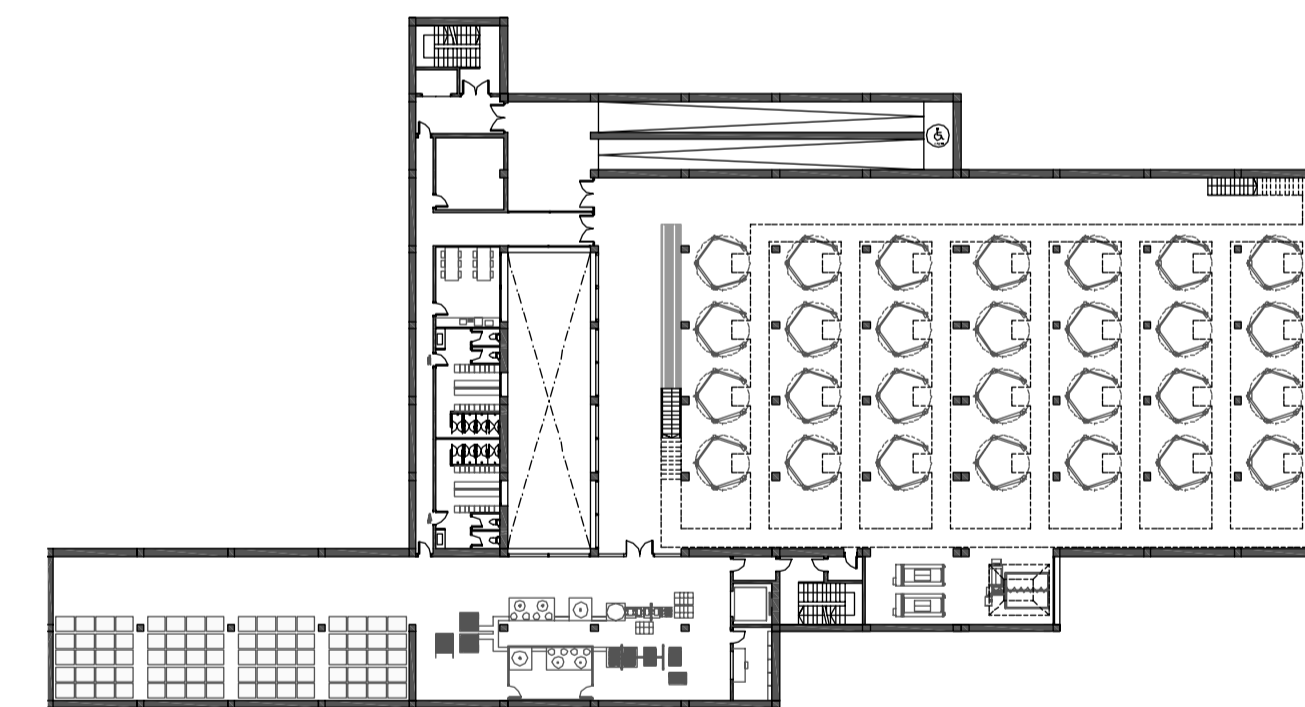

ALÇAT EST

ALÇAT OEST

SECCIÓ LONGITUDINAL PER LA RAMPA D'ACCÉS

SECCIÓ LONGITUDINAL PRINCIPAL

PLANTES

NIVELL 1 (COTA +299.50 m)

NIVELL 2 (COTA +295.75 m)

NIVELL 3 (COTA +292.00 m)