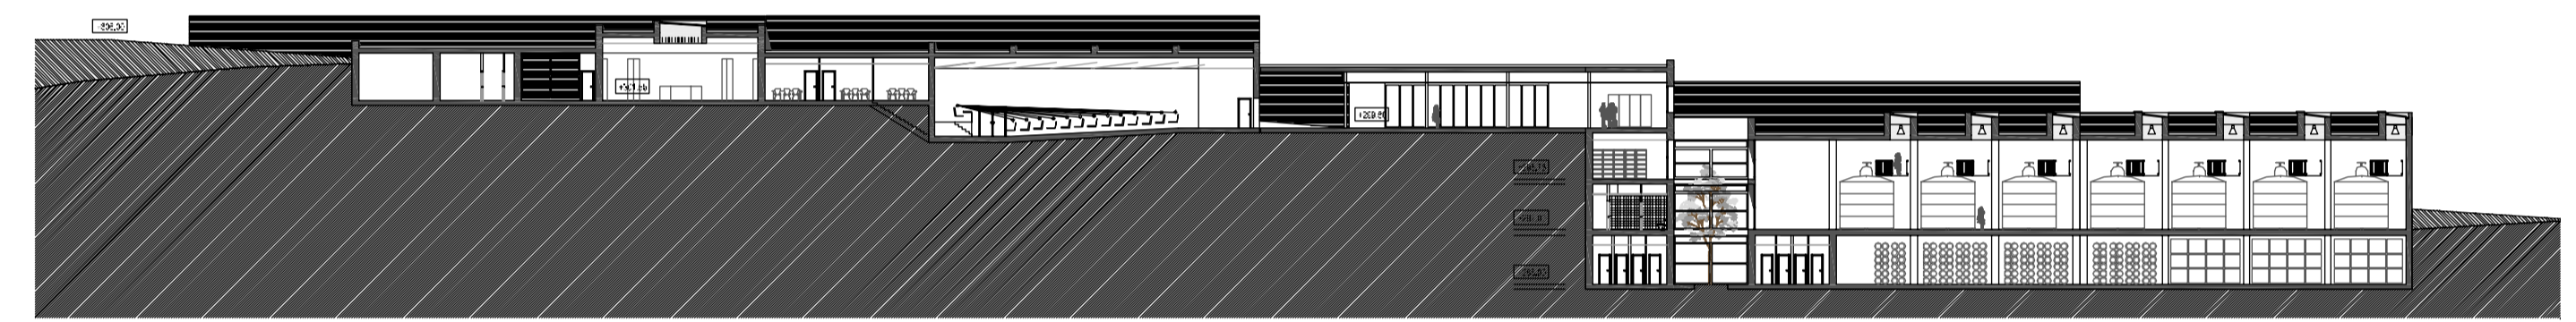

ALÇAT EST

ALÇAT OEST

SECCIÓ LONGITUDINAL PER LA RAMPA D'ACCÉS

SECCIÓ LONGITUDINAL PRINCIPAL

PLANTES

NIVELL 1 (COTA +299.50 m)

NIVELL 2 (COTA +295.75 m)

NIVELL 3 (COTA +292.00 m)

NIVELL 4 (COTA +288.00 m)