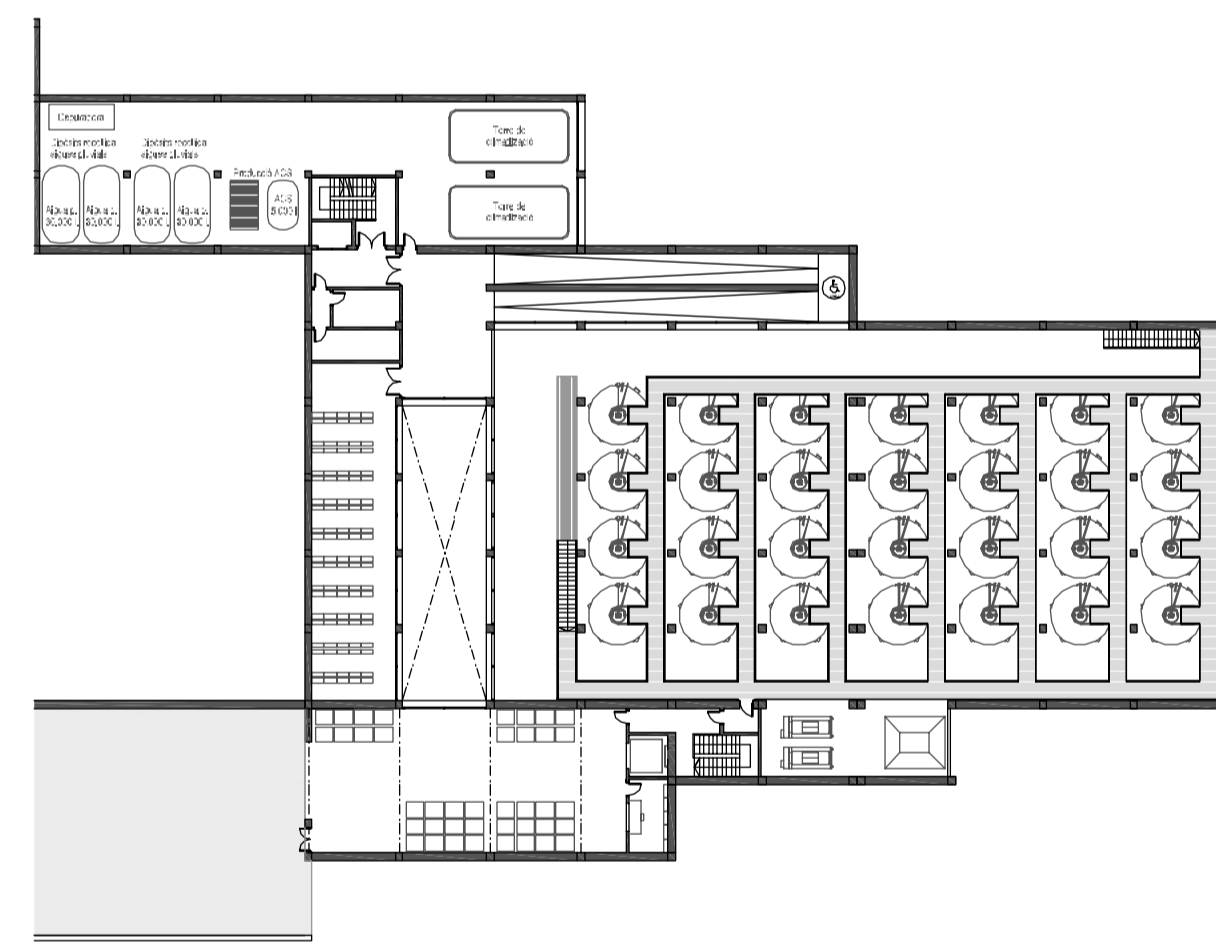

ALÇAT EST

ALÇAT OEST

SECCIÓ LONGITUDINAL PER LA RAMPA D'ACCÉS

SECCIÓ LONGITUDINAL PRINCIPAL

PLANTES

NIVELL 1 (COTA +299.50 m)

NIVELL 2 (COTA +295.75 m)

NIVELL 3 (COTA +292.00 m)

NIVELL 4 (COTA +288.00 m)