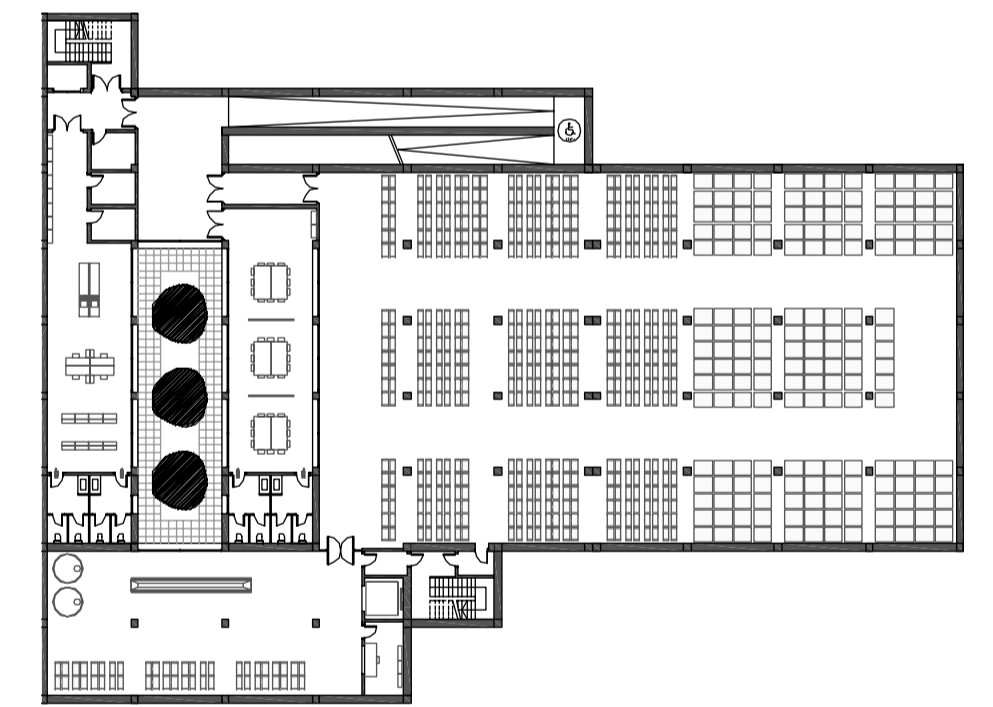

ALÇAT EST

ALÇAT OEST

SECCIÓ LONGITUDINAL PER LA RAMPA D'ACCÉS

SECCIÓ LONGITUDINAL PRINCIPAL

PLANTES

NIVELL 1 (COTA +299.50 m)

NIVELL 2 (COTA +295.75 m)

NIVELL 3 (COTA +292.00 m)