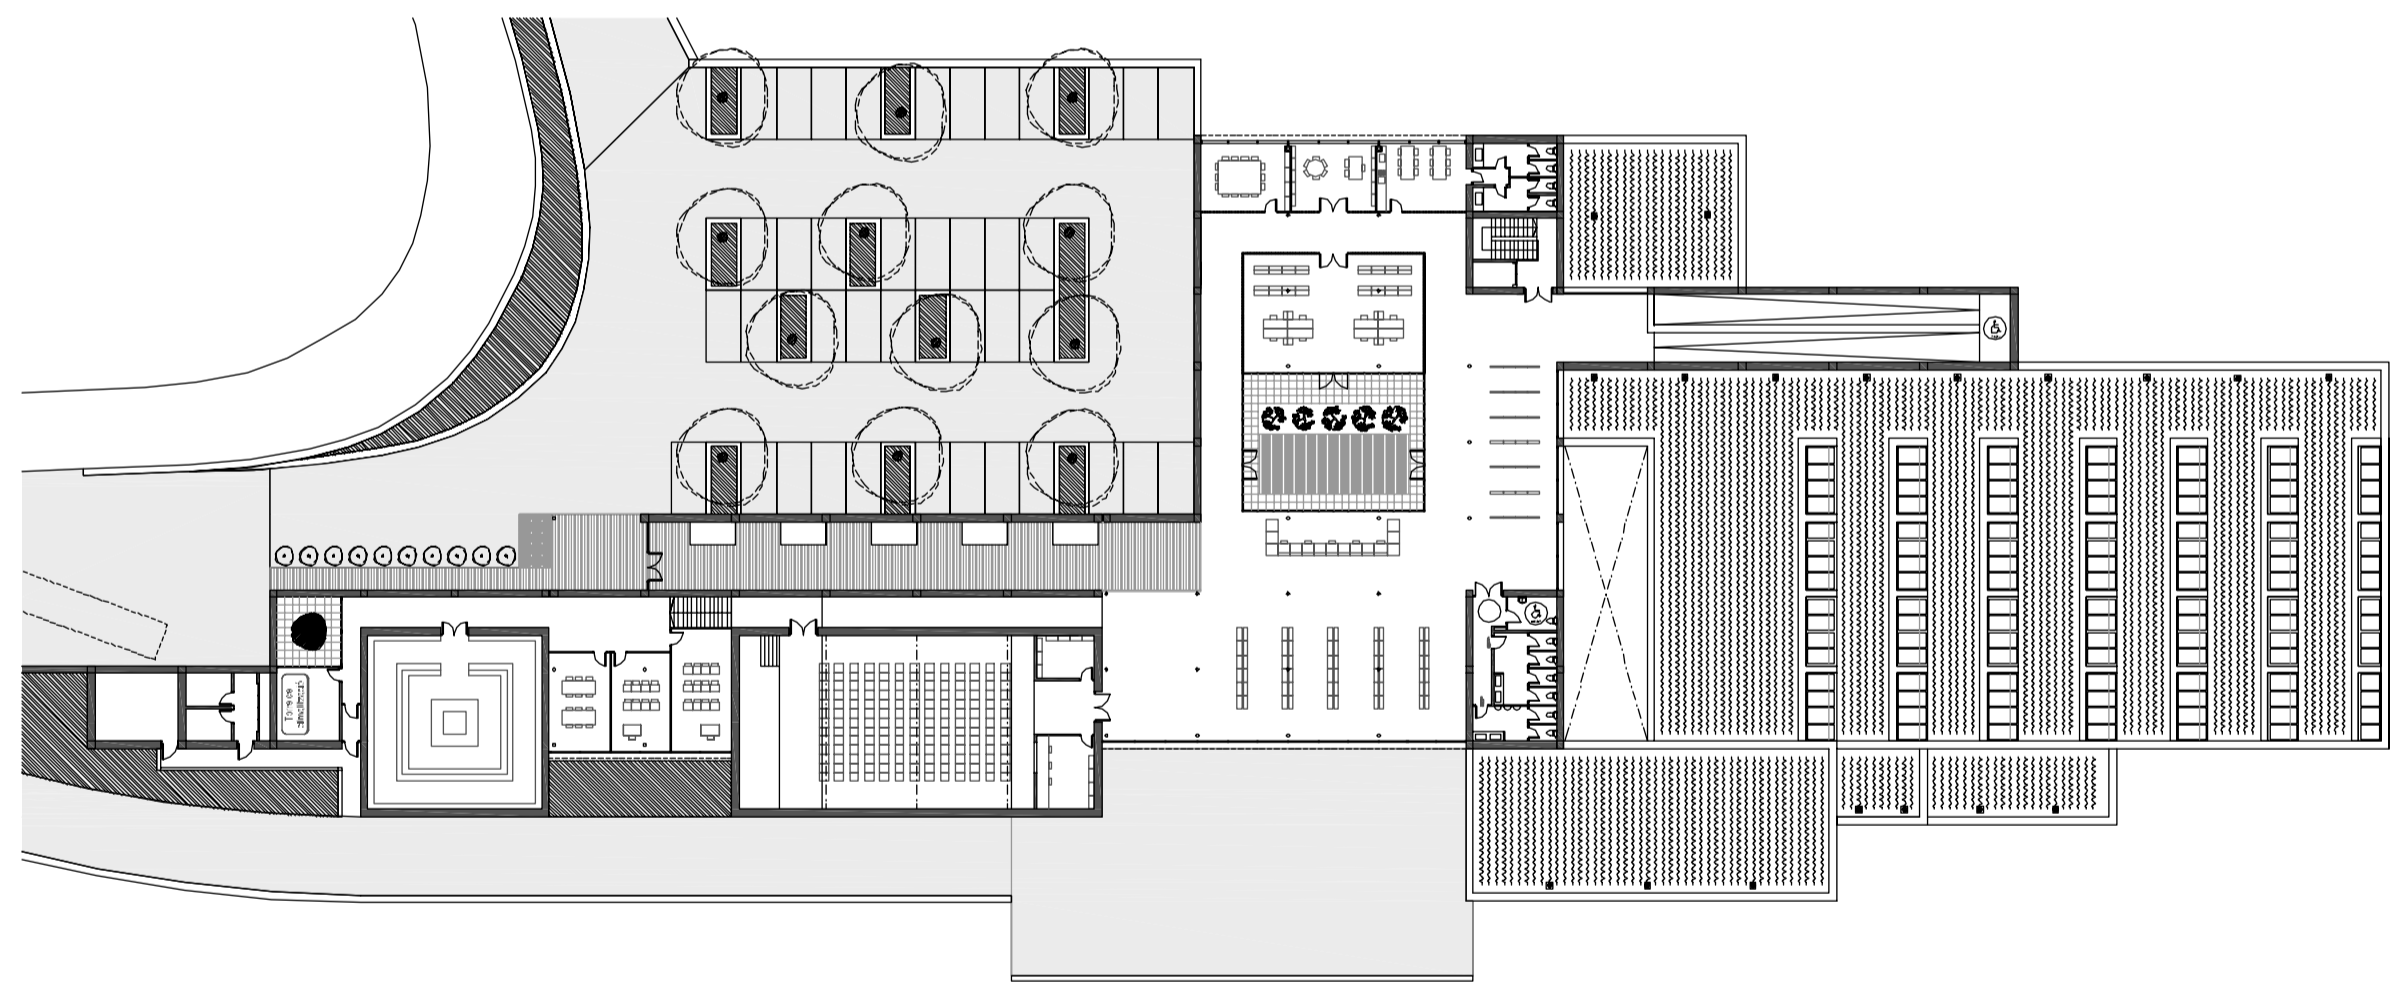

ALÇAT EST

ALÇAT OEST

SECCIÓ LONGITUDINAL PER LA RAMPA D'ACCÉS

SECCIÓ LONGITUDINAL PRINCIPAL

PLANTES

NIVELL 1 (COTA +299.50 m)

NIVELL 2 (COTA +295.75 m)

NIVELL 3 (COTA +292.00 m)

NIVELL 4 (COTA +288.00 m)