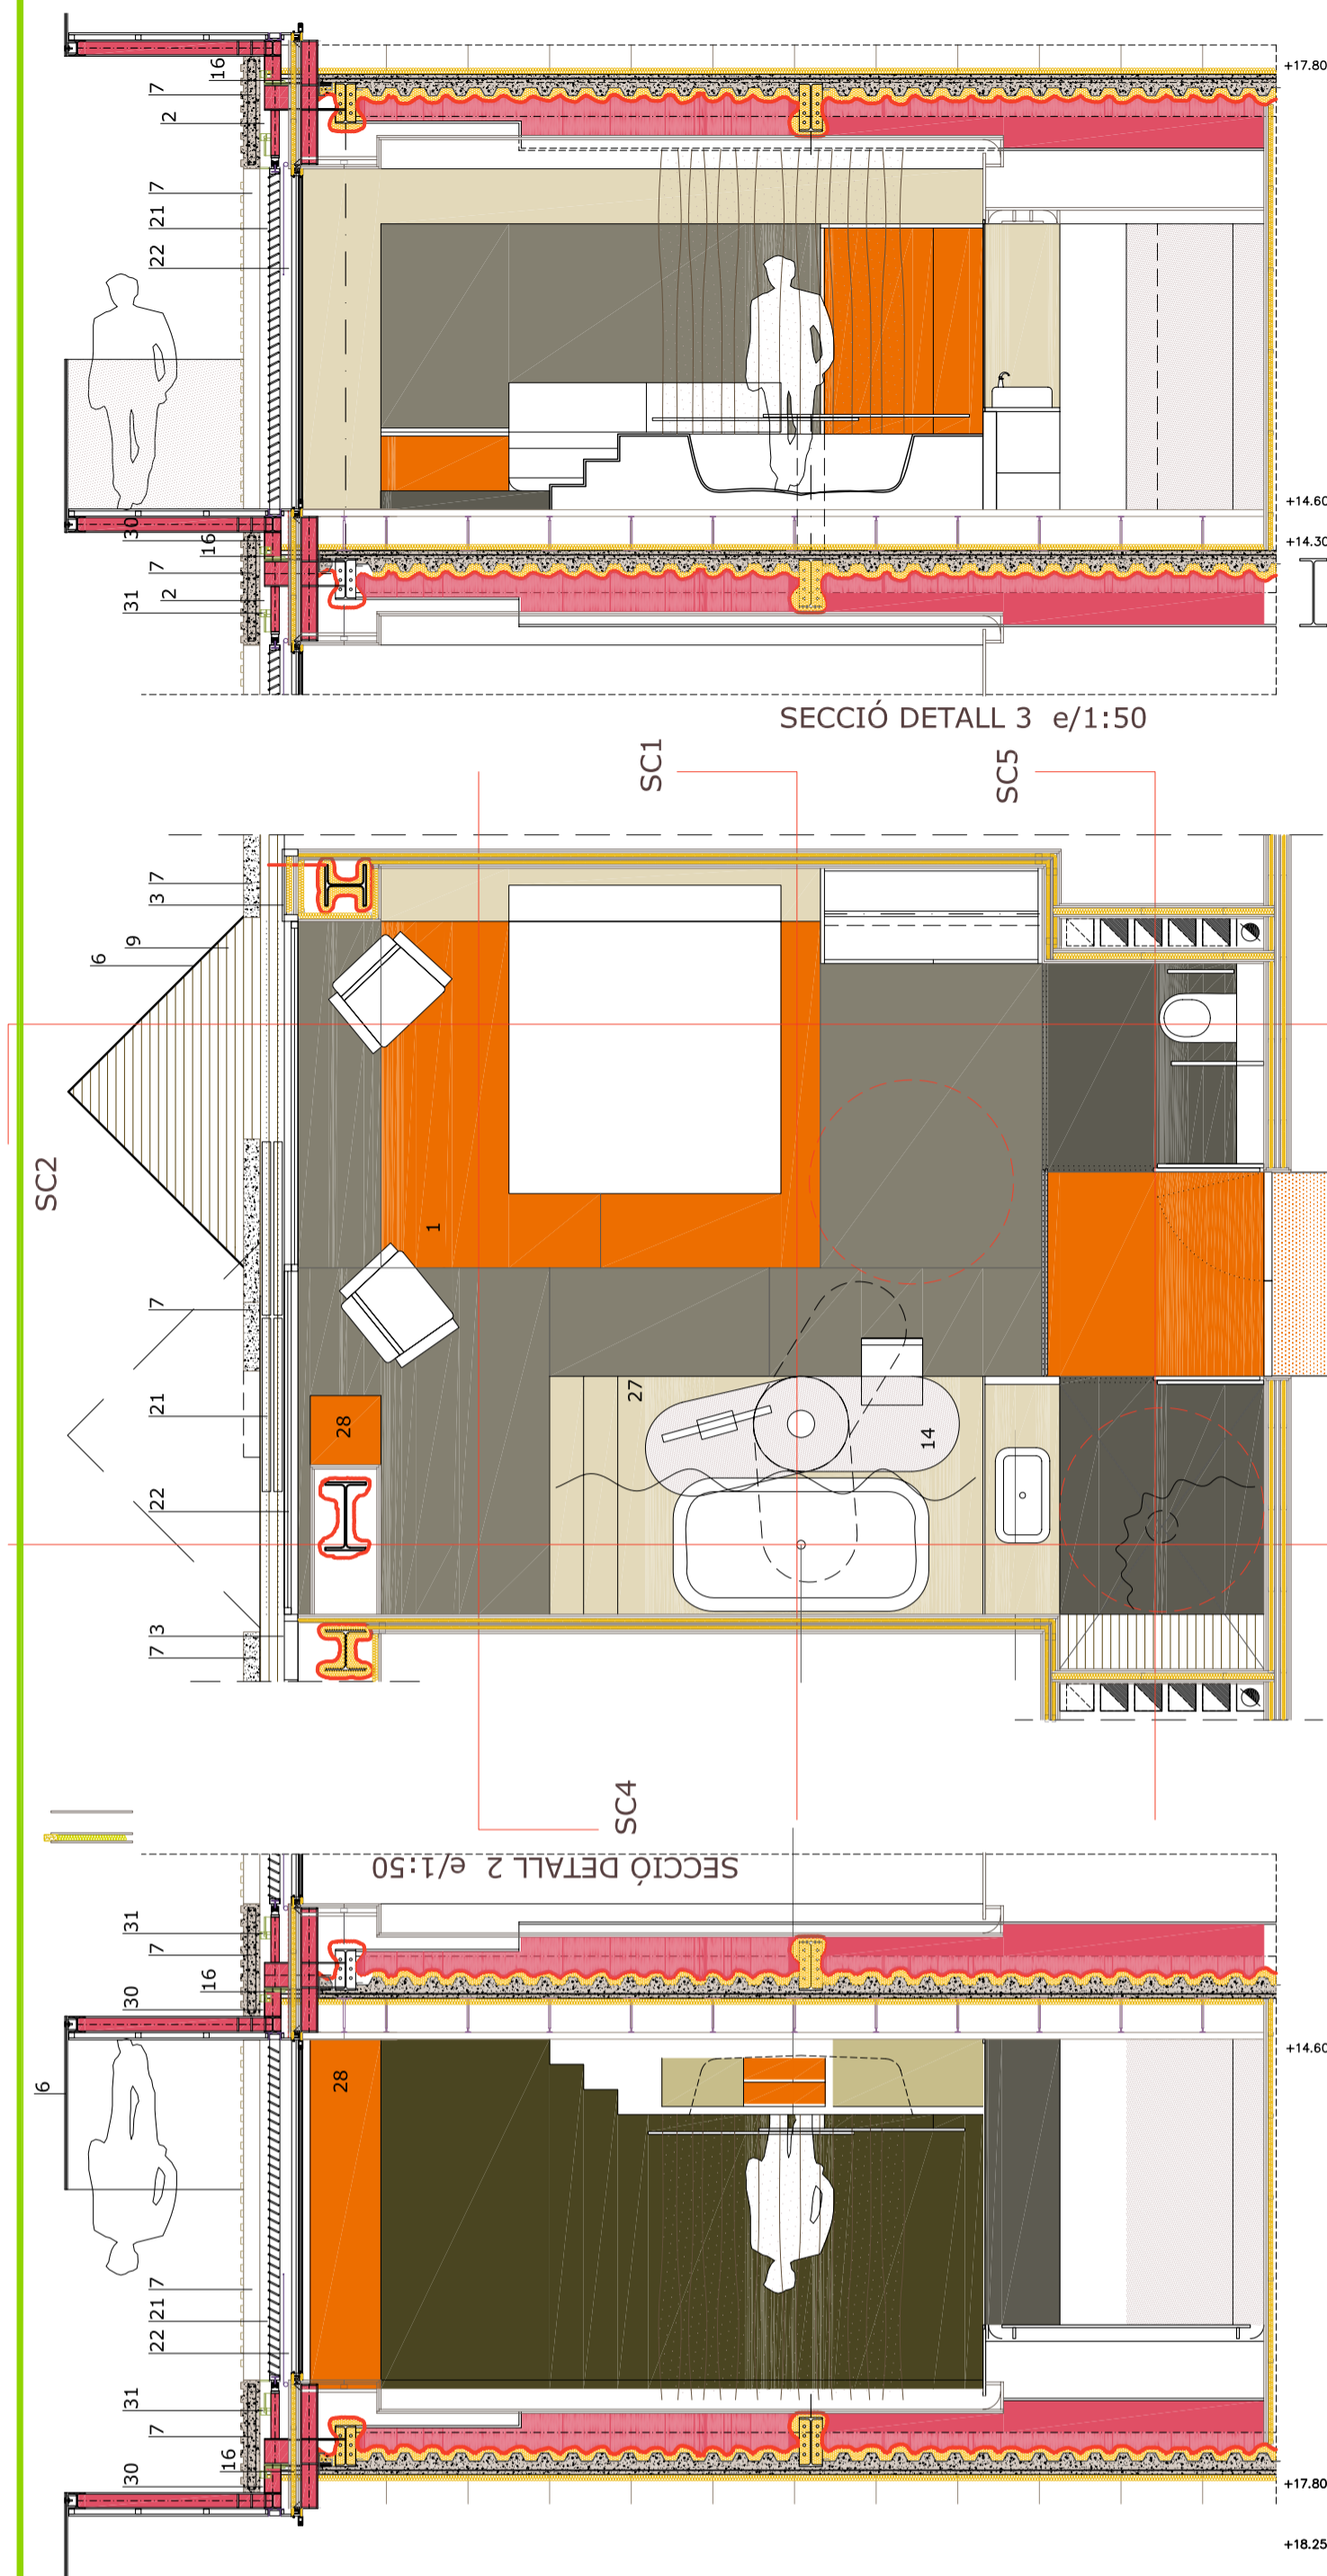

**legenda**

1. Cambra aire condicionat
2. Placa de guix limitat per exteriors
3. Eixa d'acer galvanitzat
4. Eixa d'acer galvanitzat
5. Placa de guix laminat 15+15mm sub estructura
6. Placa galvanitzat
7. Placa de guix laminat 15+15mm amb buirals translúcid
8. Placa prefabricada de formigó + allumini polidretat + d'acer liscat
9. Tancament de fusta tropical 15mm
10. Tancament de fusta tropical 15mm
11. Tancament de fusta tropical 15mm
12. Tancament de fusta tropical 15mm
13. Tancament de fusta tropical 15mm
14. Tancament de fusta tropical 15mm
15. Tancament de fusta tropical 15mm
16. Tancament de fusta tropical 15mm
17. Tancament de fusta tropical 15mm
18. Tancament de fusta tropical 15mm
19. Tancament de fusta tropical 15mm
20. Tancament de fusta tropical 15mm
21. Tancament de fusta tropical 15mm
22. Tancament de fusta tropical 15mm
23. Tancament de fusta tropical 15mm
24. Tancament de fusta tropical 15mm
25. Tancament de fusta tropical 15mm
26. Tancament de fusta tropical 15mm
27. Tancament de fusta tropical 15mm
28. Tancament de fusta tropical 15mm
29. Tancament de fusta tropical 15mm
30. Tancament de fusta tropical 15mm
31. Tancament de fusta tropical 15mm

**SECCIÓ CONSTRUCTIVA 1 e/1:120**

**PLANTA HABITACIÓ TIPUS A e/1:150**

**SECCIÓ DETALL 4 e/1:150**

**SECCIÓ DETALL 5 e/1:150**

0 1 (m)

**A**

**B**

**C**

**D**

**E**

**SUPERFÍCIES HABITACIONS**

- A: 35.94 m2
- B: 31.94 m2
- C: 54.51 m2
- D: 75.43 m2
- E: 75.73 m2

TIPOLOGIES D'HABITACIÓ e/1:100

0 2 (m)