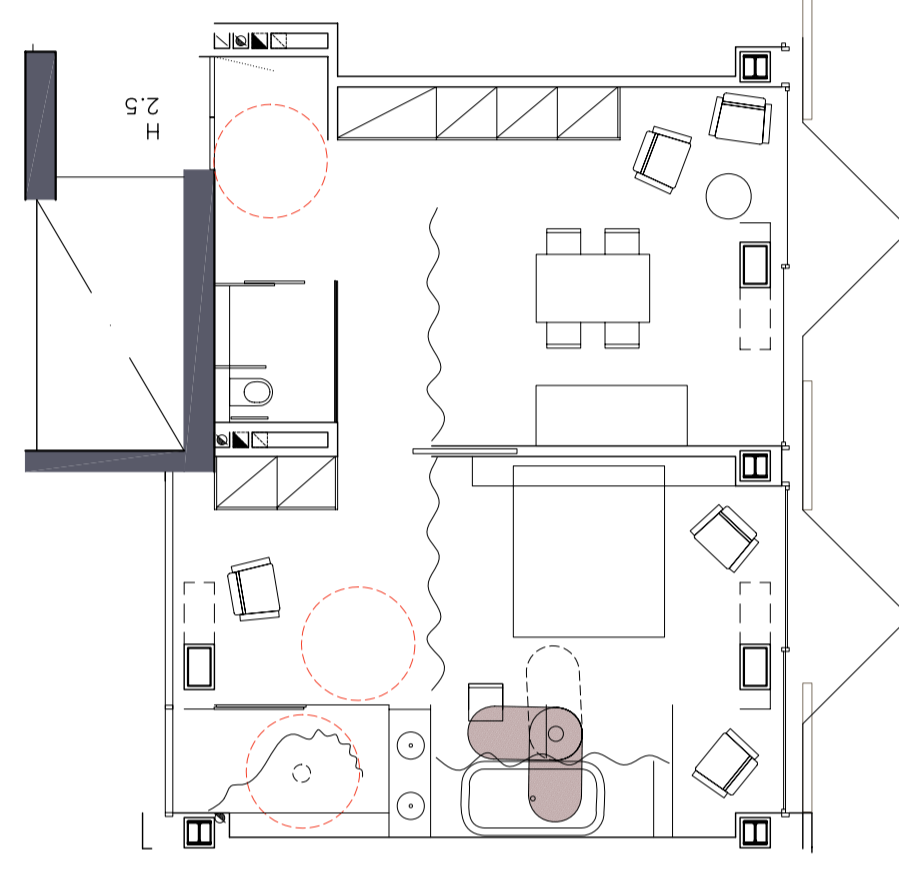

**SECCIÓ CONSTRUCTIVA 1 e/1:120**

**PLANTA HABITACIÓ TIPUS A e/1:150**

**SECCIÓ DETALL 4 e/1:150**

**SECCIÓ DETALL 5 e/1:150**

0 1 (m)

**A**

**B**

**C**

**D**

**E**

**SUPERFÍCIES HABITACIONS**

- A: 35.94 m2
- B: 31.94 m2
- C: 54.51 m2
- D: 75.43 m2
- E: 75.73 m2

TIPOLOGIES D'HABITACIÓ e/1:100

0 2 (m)