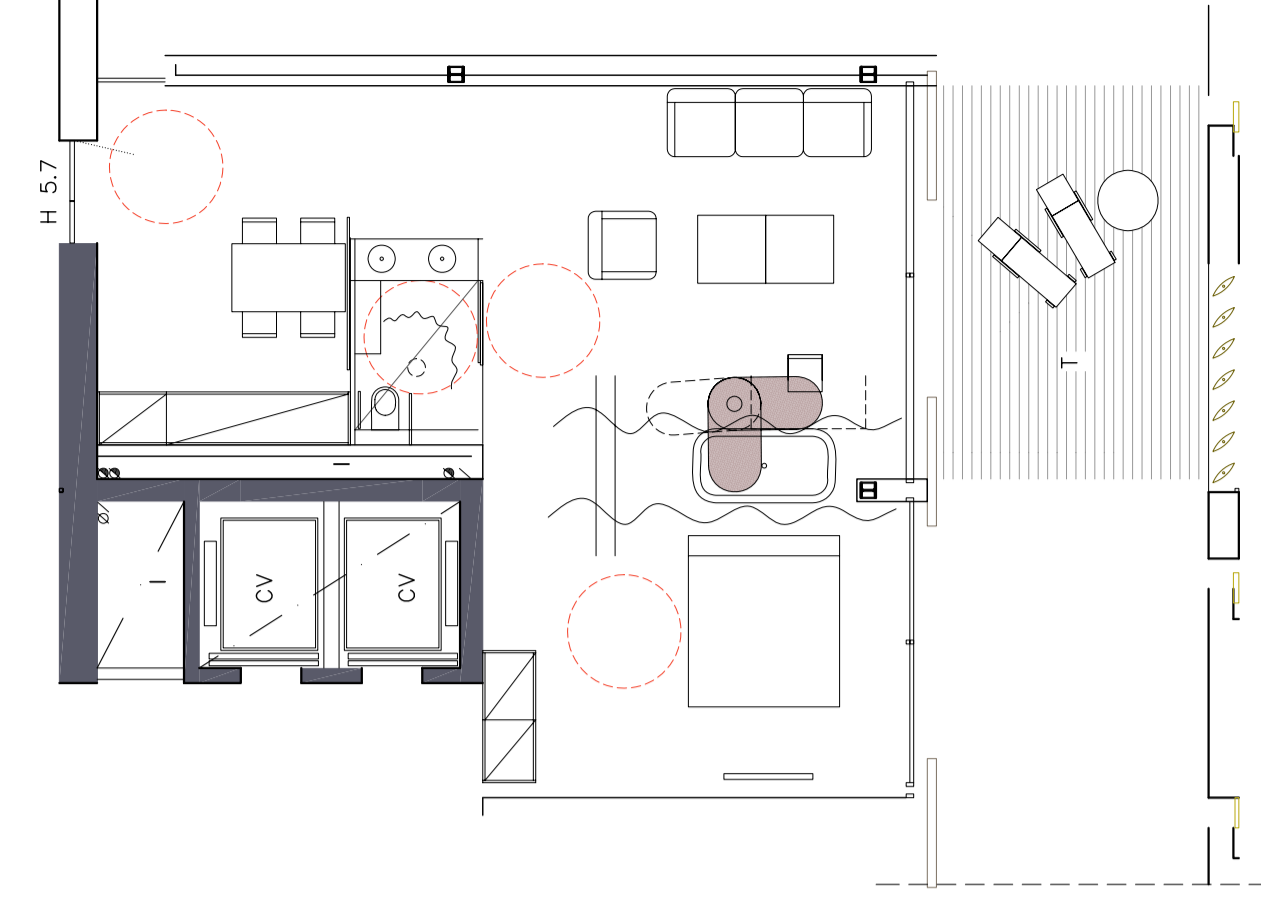

**SECCIÓ CONSTRUCTIVA 1 e/1:120**

**PLANTA HABITACIÓ TIPUS A e/1:150**

**SECCIÓ DETALL 4 e/1:150**

**SECCIÓ DETALL 5 e/1:150**

0 1 (m)

**A**

**B**

**C**

**D**

**E**

**SUPERFÍCIES HABITACIONS**

- A: 35.94 m2
- B: 31.94 m2
- C: 54.51 m2
- D: 75.43 m2
- E: 75.73 m2

TIPOLOGIES D'HABITACIÓ e/1:100

0 2 (m)