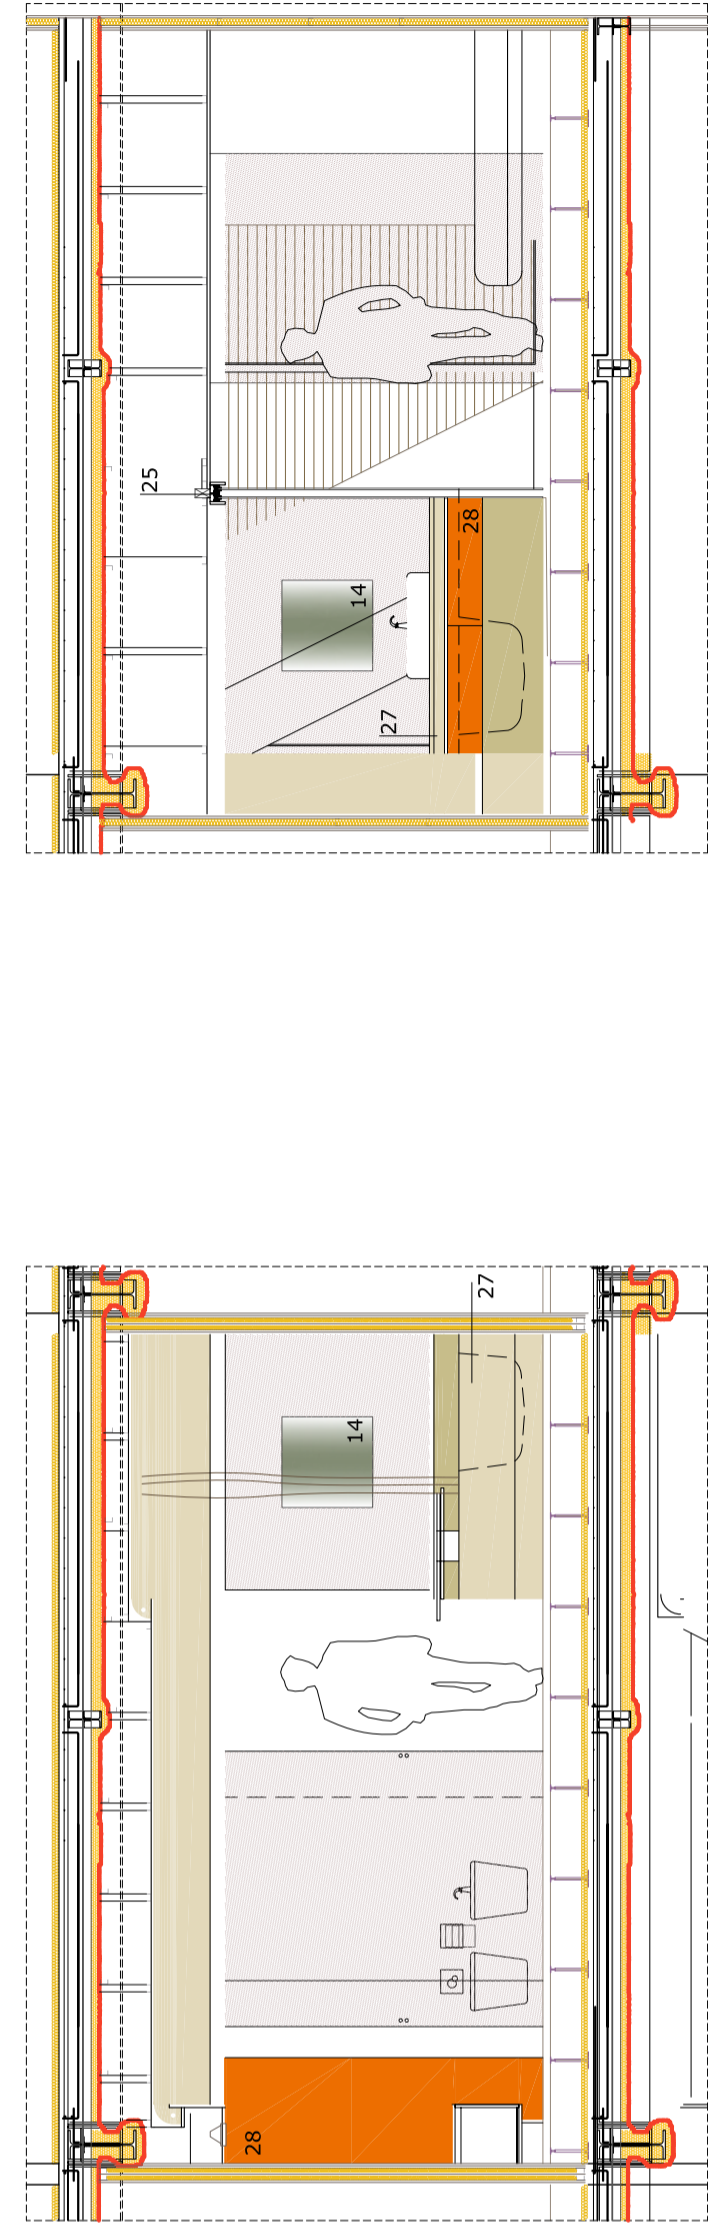

**legenda**

1. Cambra aire condicionat
2. Placa de guix limitat per exteriors
3. Eixa d'acer galvanitzat
4. Eixa d'acer galvanitzat
5. Placa de guix laminat 15+15mm sub estructura
6. Placa galvanitzat
7. Placa de guix laminat 15+15mm amb buirals translúcid
8. Placa prefabricada de formigó + allumini polidretat + d'acer liscat
9. Tancament de fusta tropical 15mm
10. Tancament de fusta tropical 15mm
11. Tancament de fusta tropical 15mm
12. Tancament de fusta tropical 15mm
13. Tancament de fusta tropical 15mm
14. Tancament de fusta tropical 15mm
15. Tancament de fusta tropical 15mm
16. Tancament de fusta tropical 15mm
17. Tancament de fusta tropical 15mm
18. Tancament de fusta tropical 15mm
19. Tancament de fusta tropical 15mm
20. Tancament de fusta tropical 15mm
21. Tancament de fusta tropical 15mm
22. Tancament de fusta tropical 15mm
23. Tancament de fusta tropical 15mm
24. Tancament de fusta tropical 15mm
25. Tancament de fusta tropical 15mm
26. Tancament de fusta tropical 15mm
27. Tancament de fusta tropical 15mm
28. Tancament de fusta tropical 15mm
29. Tancament de fusta tropical 15mm
30. Tancament de fusta tropical 15mm
31. Tancament de fusta tropical 15mm

**SECCIÓ CONSTRUCTIVA 1 e/1:120**

**PLANTA HABITACIÓ TIPUS A e/1:150**

**SECCIÓ DETALL 4 e/1:150**

**SECCIÓ DETALL 5 e/1:150**

0 1 (m)

**A**

**B**

**C**

**D**

**E**

**SUPERFÍCIES HABITACIONS**

- A: 35.94 m2
- B: 31.94 m2
- C: 54.51 m2
- D: 75.43 m2
- E: 75.73 m2

TIPOLOGIES D'HABITACIÓ e/1:100

0 2 (m)