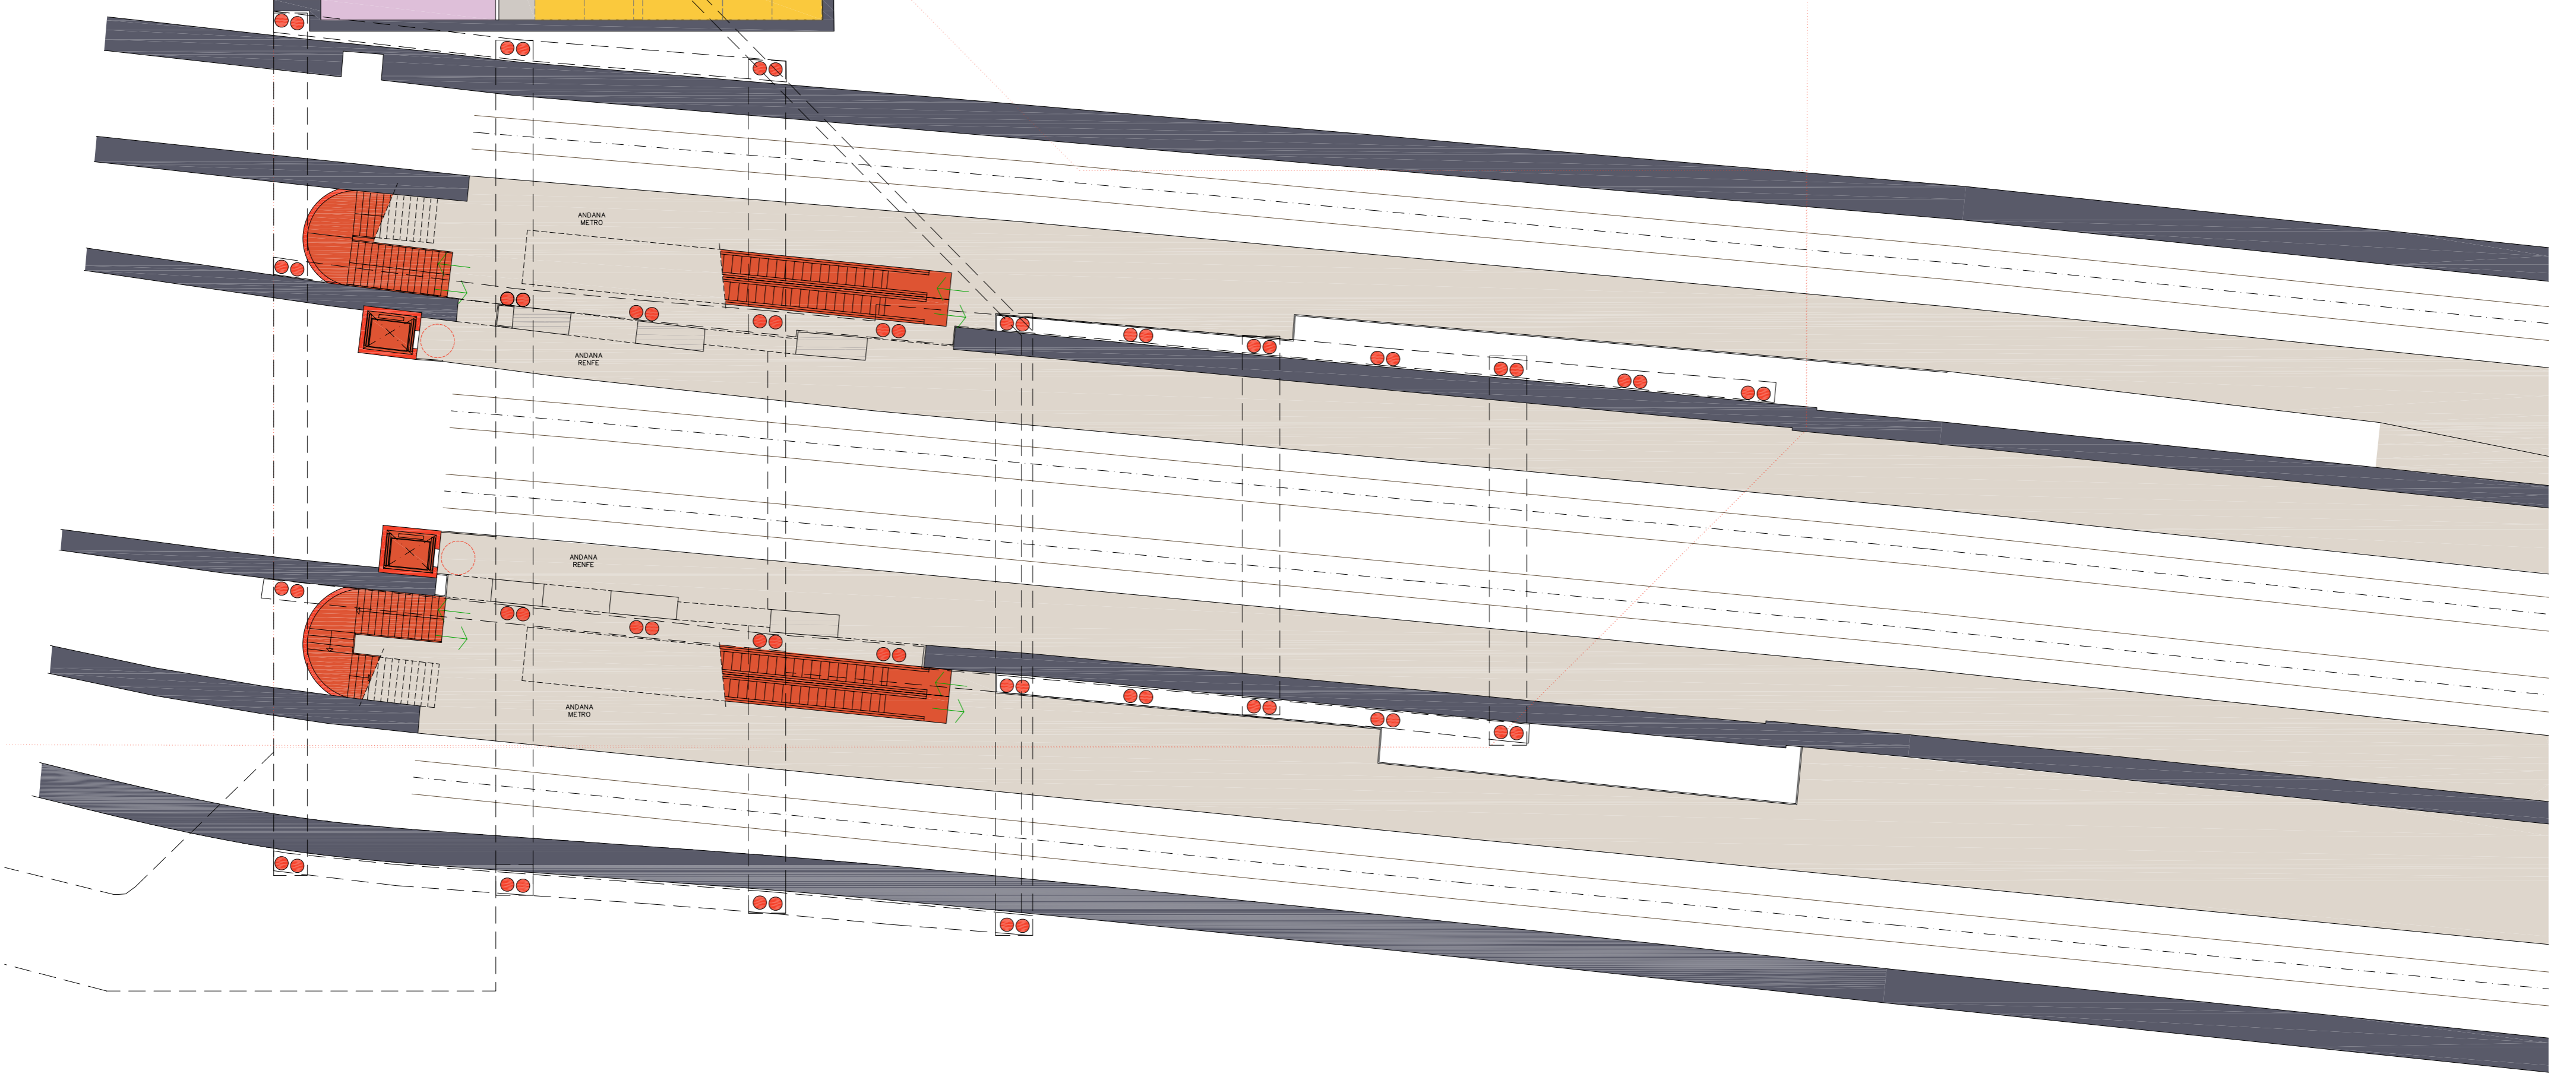

ESTAT INICIAL INTERCAMBIADOR RENFE-METRO

- legenda**
- | | | | | | |
|--------------------------------|--------------------------------|-------------------|--------------------------|----------------------|--------------------------------------|
| Col·legi Farmaceutics | Hotel | Aparcament subsol | Estació TMB-RENFE | Varis | Paviment translúcid de vidre laminar |
| Espais principals | Espais principals | places cotxes | Espais accés públic | Comunicació vertical | Espais vegetals |
| Espais comunicació horitzontal | Espais comunicació horitzontal | places motos | Passos i andanes estació | Lavabos | Terrasses |
| | | Passos i rampes | Locals comercials | Instal·lacions | |