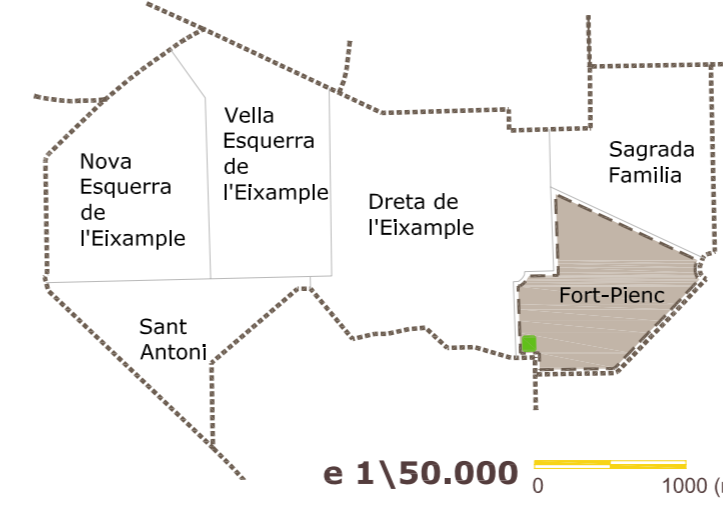

SITUACIÓ DEL BARRI RESPECTE LA CIUTAT

VIARI PRINCIPAL DE L'EIXAMPLE

BARRIS DE L'EIXAMPLE

e 1\50.000 0 1000 (m)

UN TOMB A L'ENTORN DE BARRI. FORT PIENC

EDIFICACIÓ

ESPAIS LLIURES

VIALITAT PROPERA

e 1\10.000 0 200 (m)

Llegenda de símbols

- Equipament
- Espais lliures assistència primària
- Església
- Viari principal Eixample
- Viari secundari Eixample
- Espais lliures públics
- Illa

Llegenda de text