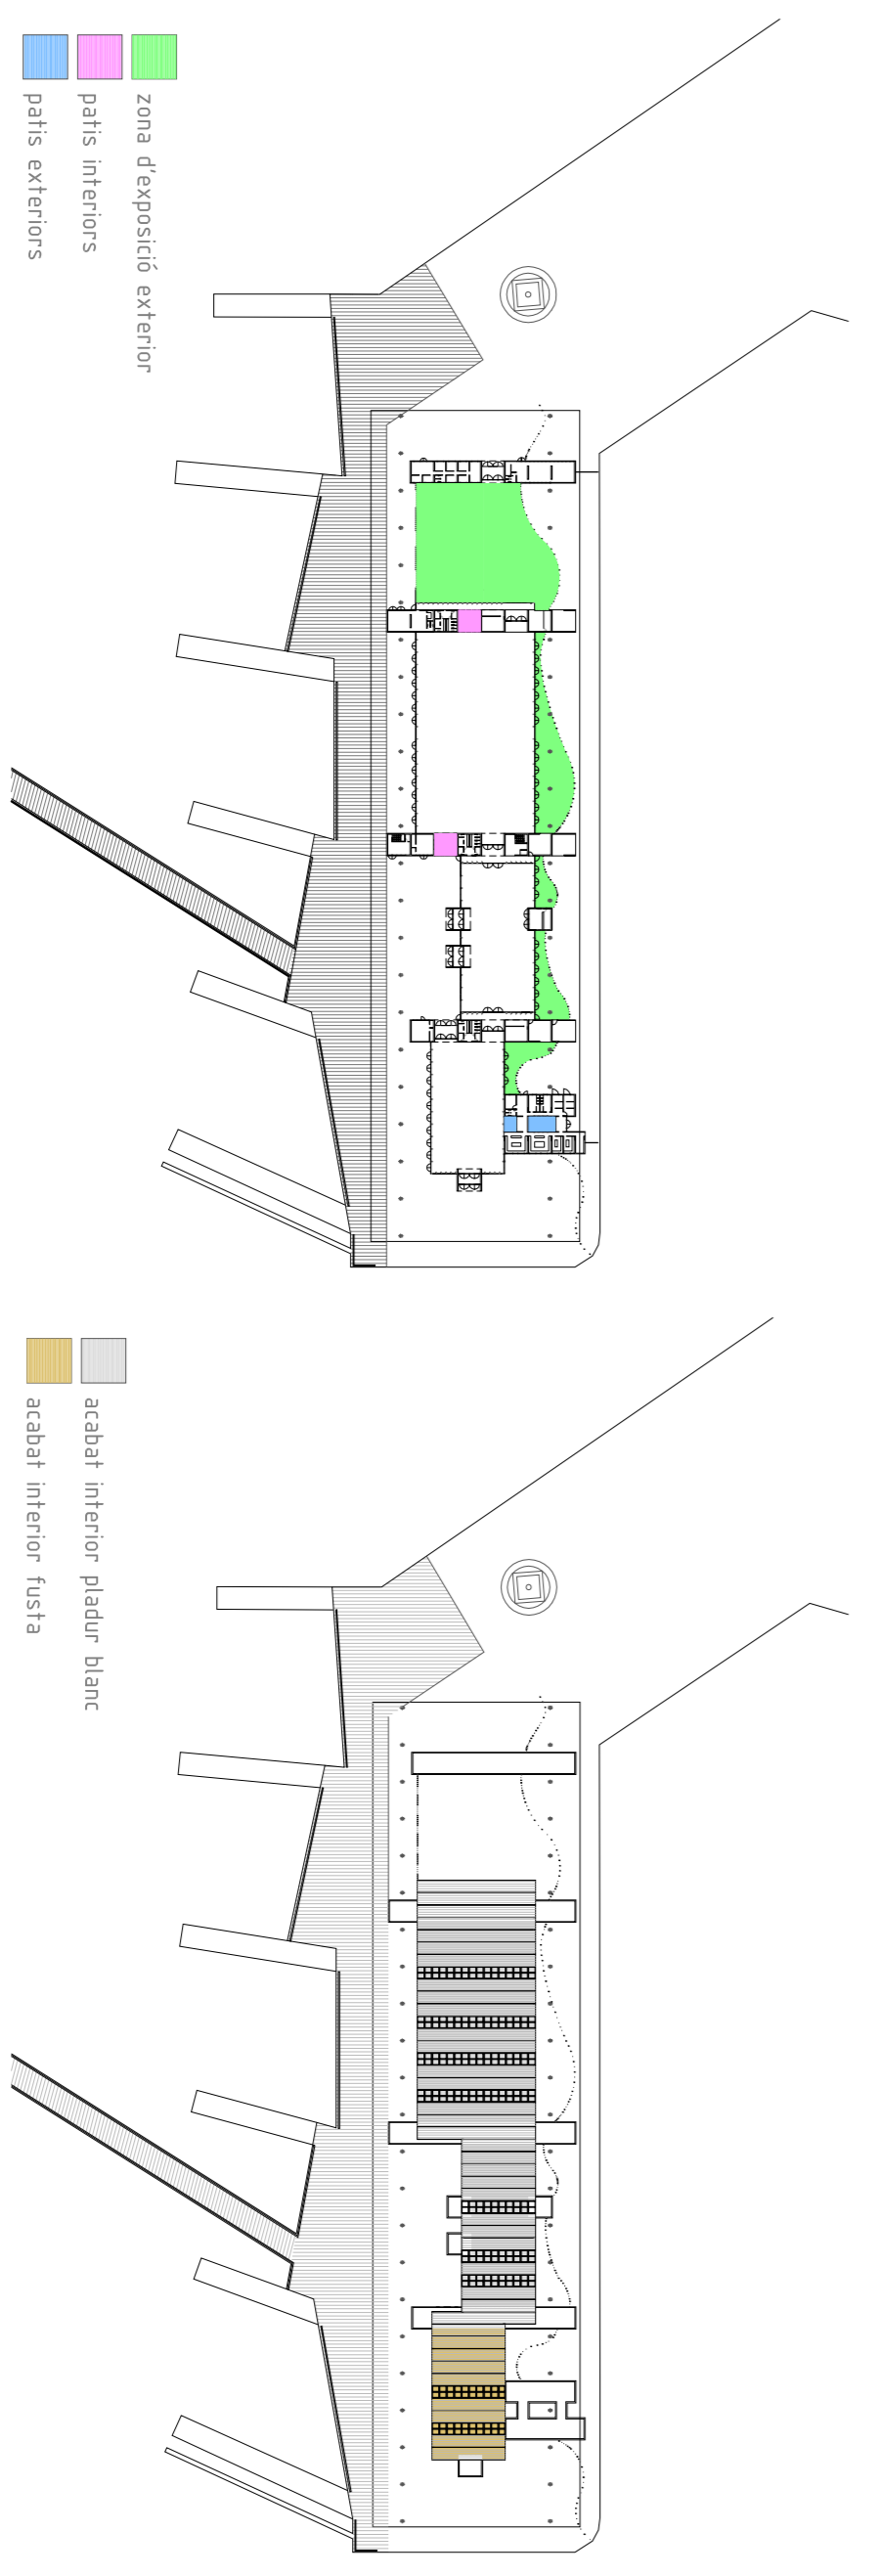

Els acabats interiors varien segons l'espai que acullen. Podrem jugar amb colors, textures, opacitats, reflexes, donant un caràcter propi a cada un d'aquests espais.

En aquesta planta s'explica el concepte de "bombolles", entenent com a tals els espais tancats que estan sota la coberta i on s'hi realitzen les diferents funcions que requereix el programa, sala, lobby i restaurant.

■ zona d'exposició exterior
■ patis interiors
■ patis exteriors

■ acabat interior pladur blanc
■ acabat interior fusta