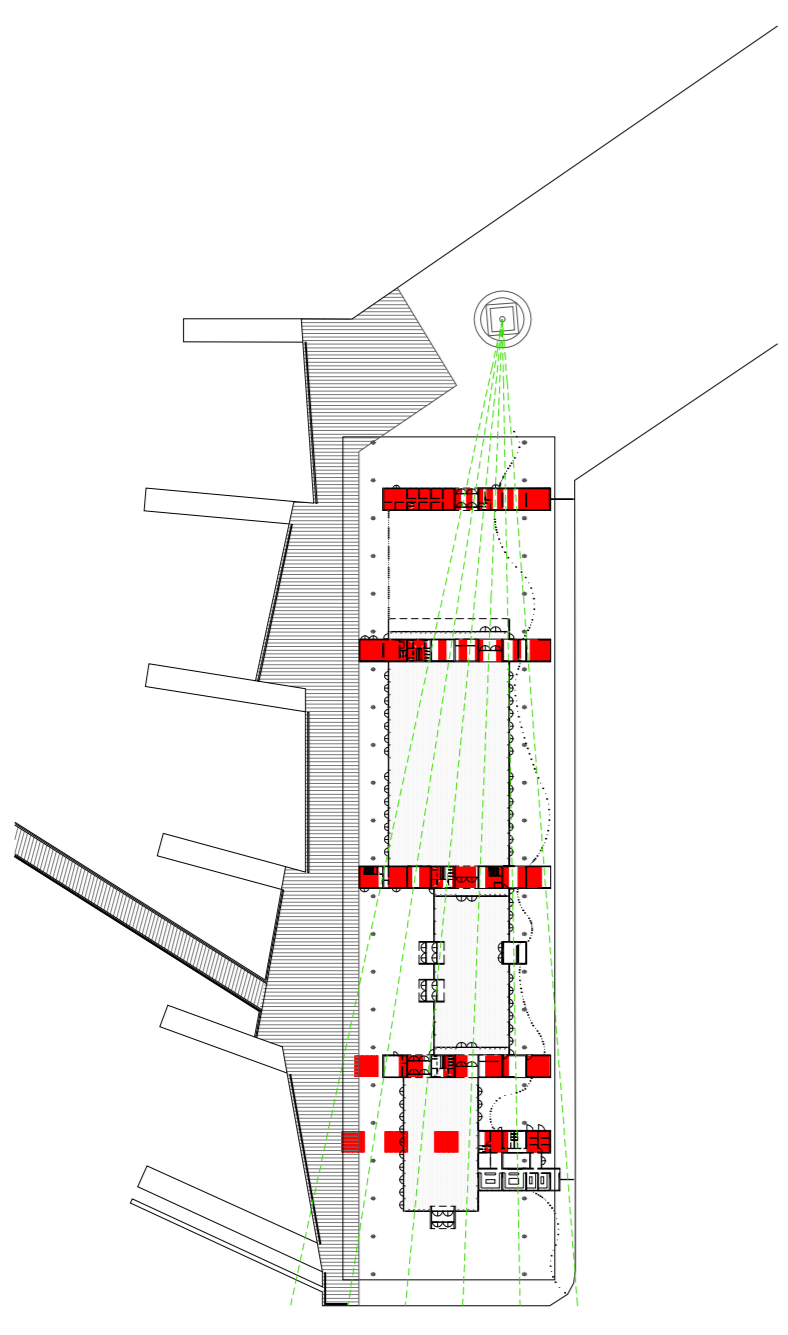

Composició de la planta mitjançant la collocació de les pastilles
Recorreguts públics i privats. Peatonal i rodal

Composició pastilles mitjançant eixos creats visuals a la torre del rellotge

Esquema de com s'abasteixen les grans sales a través de les caixes de serveis.

En aquestes croquis s'intueix la intenció d'organitzar la planta entorn als serveis. Apareix també la idea de "bombolla", entesa com a espai tancat dins d'un altre espai que dona lloc a un ús determinat. Podríem considerar el projecte com a tres grans bombolles atravesades per blocs de serveis que les alimenten.