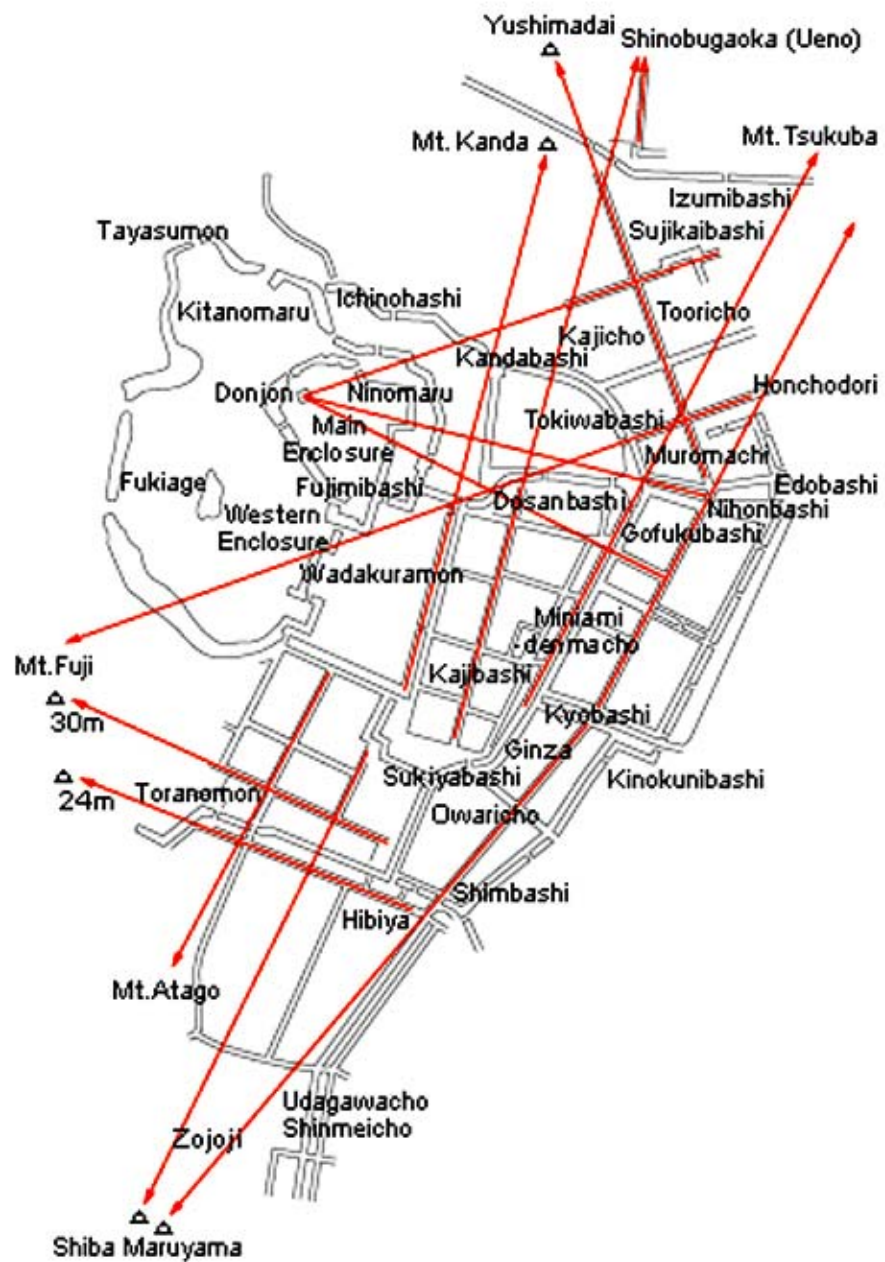

Canada - 31.946.000 Hab. - 9.976.139 Km2

Algeria
32.818.000 Hab.
2.381.741 Km2

Argentina
38.428.000 Hab.
2.766.889 Km2

Tokyo (GMTA)
33.143.000 Hab.
5.258 Km2

Barcelona y Tokyo desde el satélite a la misma escala.

※東京駅は工事のため、一部変更になる場合があります。

El mapa de la estación de Shibuya.

Ciudadanos utilizando la red de la metropolitana.

El barrio de Minato-ku desde el satélite.

Carteles luminosos cubren las fachadas de los edificios de Akiabara.

Un repetidor en la zona de Ginza. De bajo el Shizuoka Building de Kenzo Tange alto más de 60m.

La construcción del centro direccional de Shinjuku.

Los rascacielos de Shimbashi.

Un mapa de una parte del área residencial de Meguru y una casa tradicional en el mismo barrio.

La antigua estructura urbana de Ginza.

El centro de Tokyo y el de Barcelona a la misma escala.

La malla urbana de Tokyo y la de New York a la misma escala.

Un pabellón del templo de Konchi-in fundado en el siglo XVI en Kyoto.