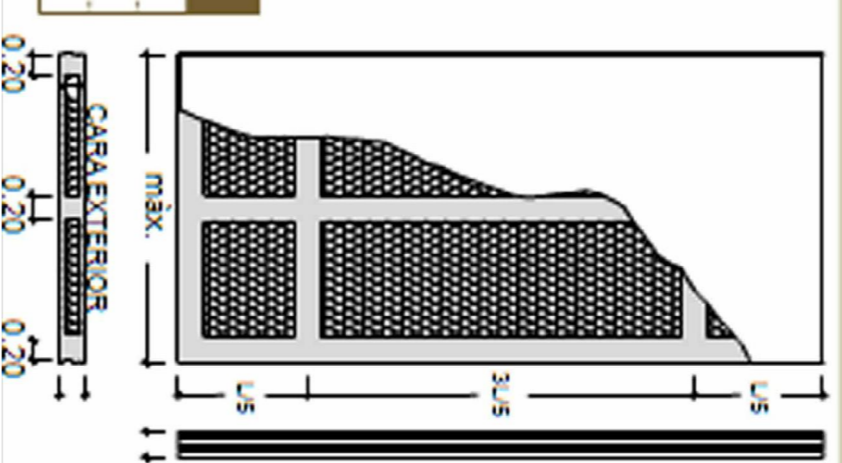

La seva col·locació pot ser vertical i horitzontal.

Amplades Estàndard: 300, 250, 240, 200 cms.

Material aïllant: Polièster expandit, o extrudit. Poliuretà extrudit.

Dimensions:

	PM 15	PM 20	PM 25
B	15	20	25
X	3	6	9

Característiques:

Tipus	Pes K/M²	Long. Max L	Aïll. Térmic W/m² °C	Aïll. Acústic dba	Estabilitat al foc
PM 15	3,00	7,5	1,81	48,9	60
PM 20	4,00	12	1,42	53,5	120
PM 25	5,00	14	1,21	57,0	180

Sistemes d'exteriors

- Placa Aquapanel
- Adhesivo Aquapanel
- Banda Acústica
- Tornillos Autoportantes
- Tornillos Aquapanel
- Cinta de Malla
- Mortero de juntas exterior
- Pasta de Adhère Perfix
- Cinta de Juntas EPS

Tant els elements de separació com els de façana serin emm cartró guix. Per a l'isolador es farà servir l'aquapanel de Krauf.