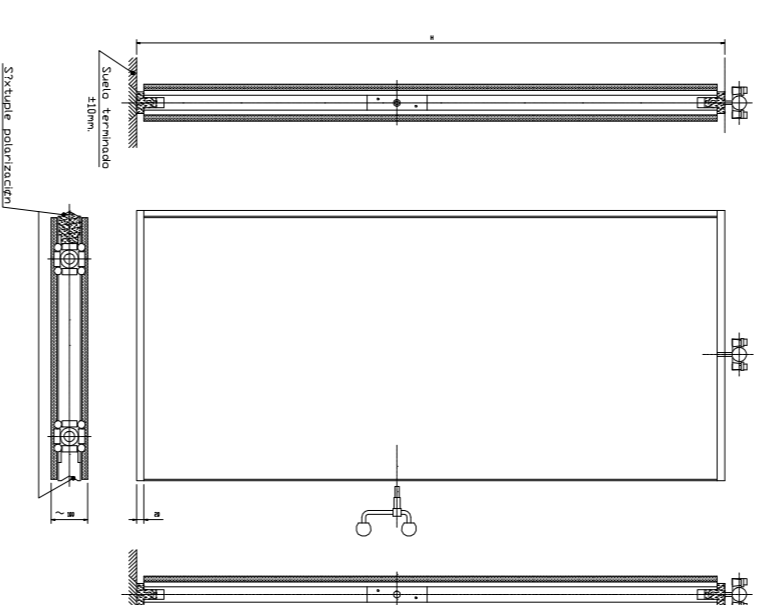

Portes mòbils a les habitacions poden unir així una o més d'elles.
Sistema BAI 110 amb guix total de 118 mm, amb perfil·la oculta i aïllament acústic compost entre 37 i 53 dB Rw.
Estructura autoportant d'alumini extruïda.
Està suspès en un únic canel de rodament en guix superior. Això permet un ràpid i precís moviment dels mòduls, de forma suau i silenciosa.
Sistema d'ancoratge ràpid mitjançant un únic accionament de quant de volta.