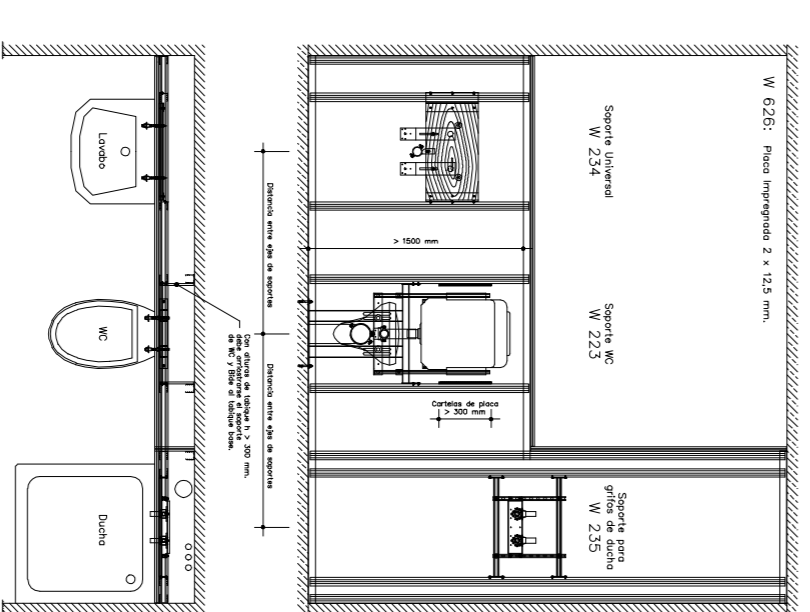

Parets del bany i subjecte del mobiliari.