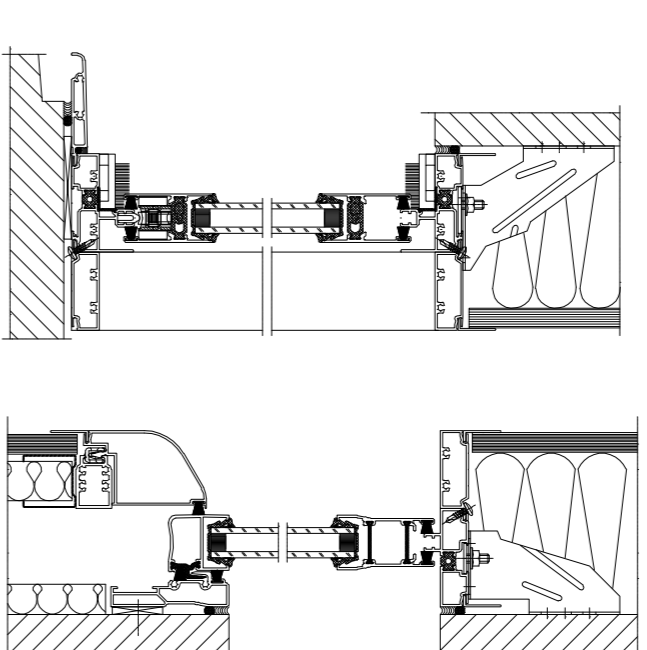

Porta corredera de l'entrada