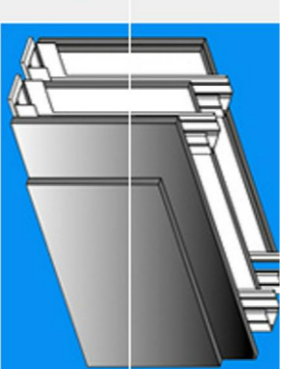

Sistemes d'exteriors

- Placa Aquapanel
- Adhesivo Aquapanel
- Banda Acústica
- Tornillos Autoportantes
- Tornillos Aquapanel
- Cinta de Malla
- Mortero de juntas exterior
- Pasta de Adhère Perfix
- Cinta de Juntas EPS

Tant els elements de separació com els de façana serin emm cartró guix. Per a l'isolador es farà servir l'aquapanel de Krauf.