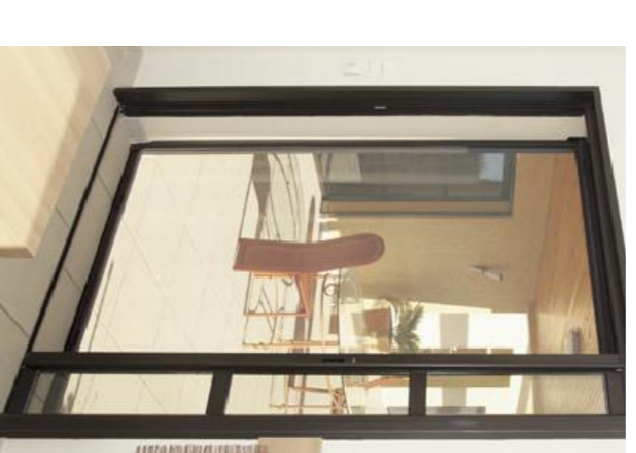

Porta corredera de l'entrada