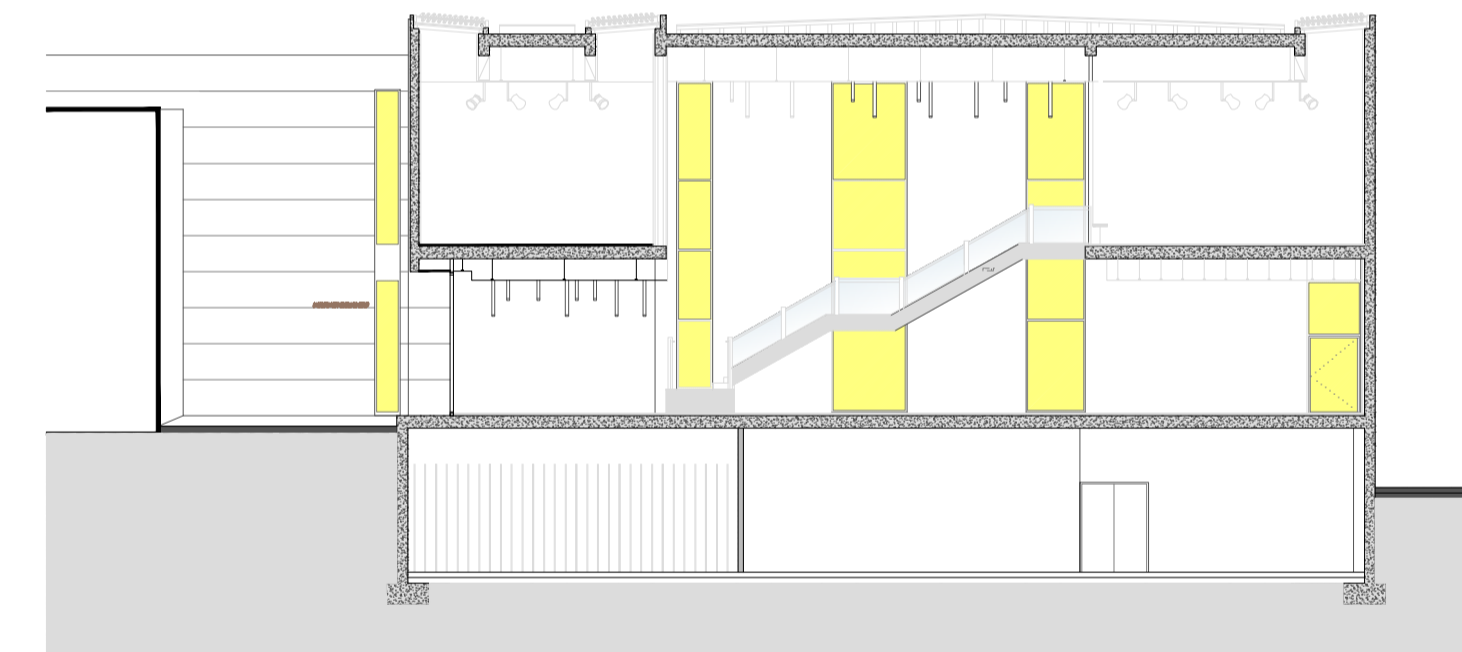

LLUM NATURAL