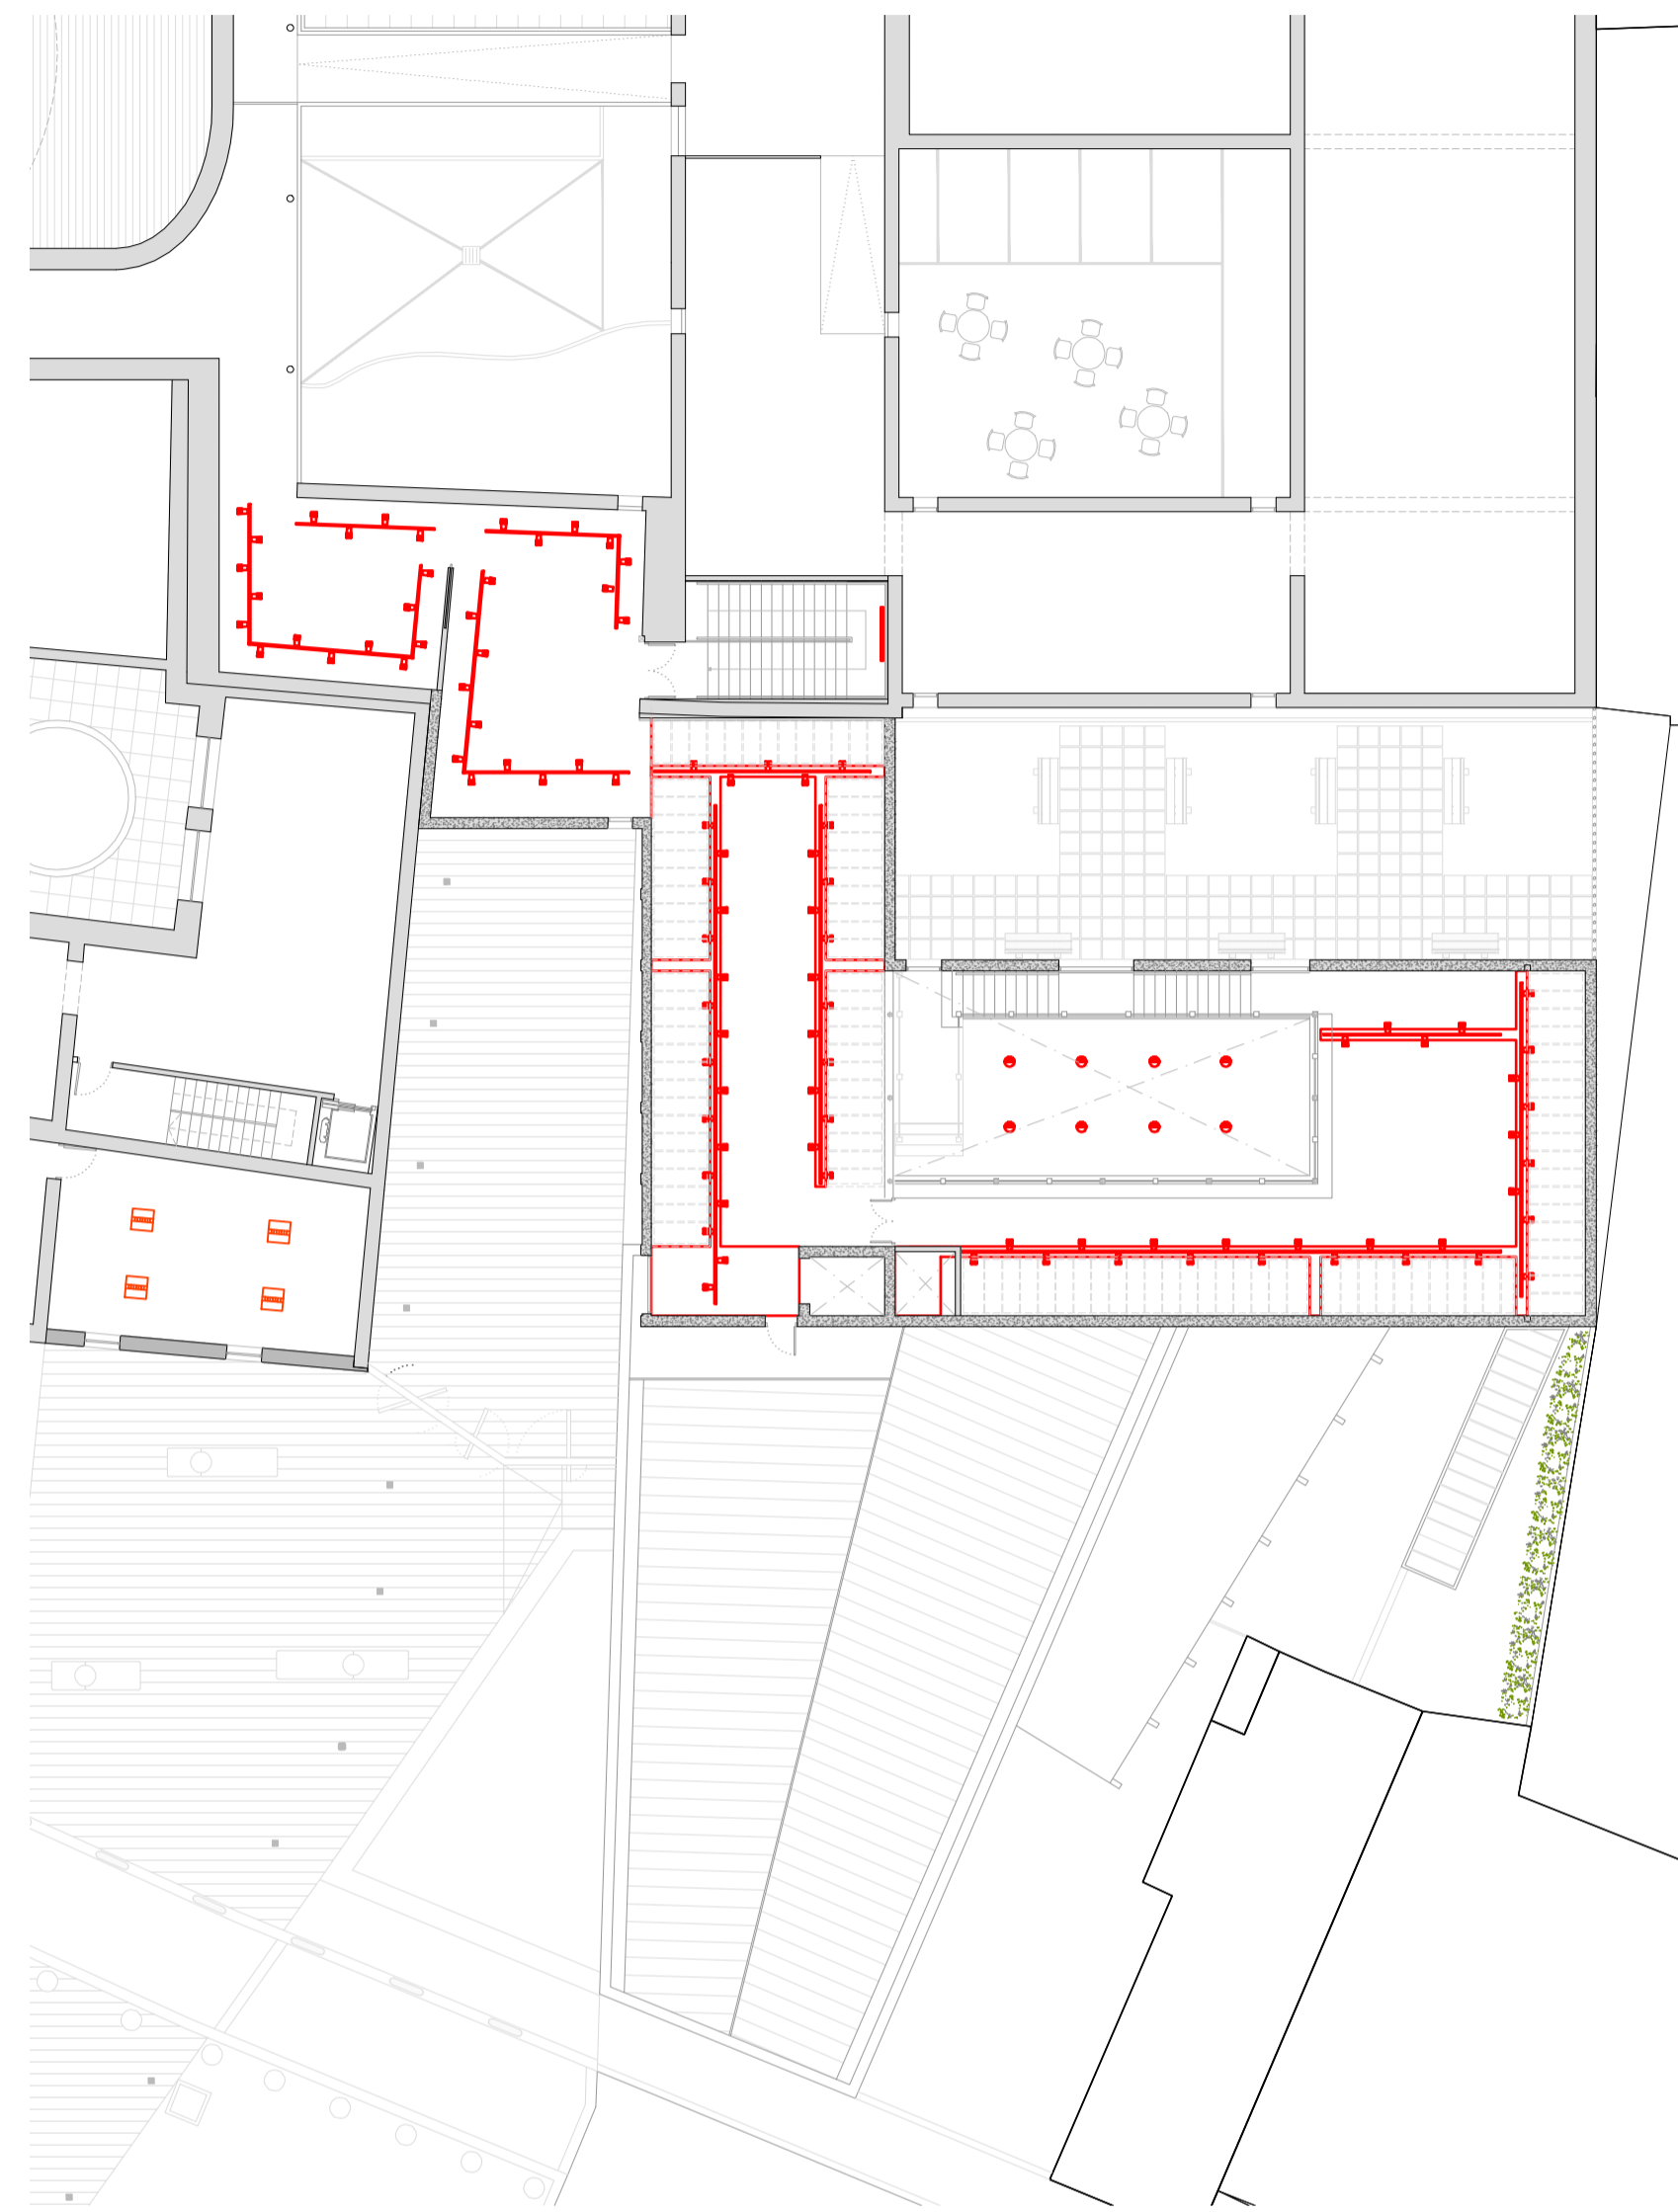

PLANTA PRIMERA