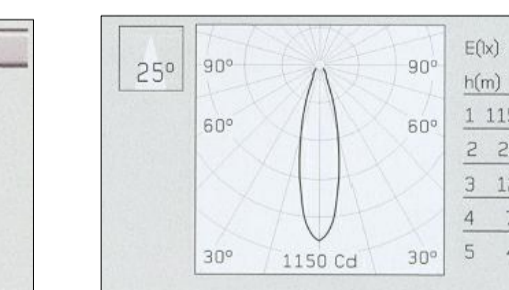

INSTAL·LACIONS il·luminació

AMPLIACIÓ DEL MUSEU D'ART MODERN DE CERET

E: 1/200

22

ALUMNE: ANNA ASENSIO FERRÉ
TRIBUNAL: MIGUEL USANDIZAGA
PEPA GÓMEZ
TUTOR: JOAN LLECHA