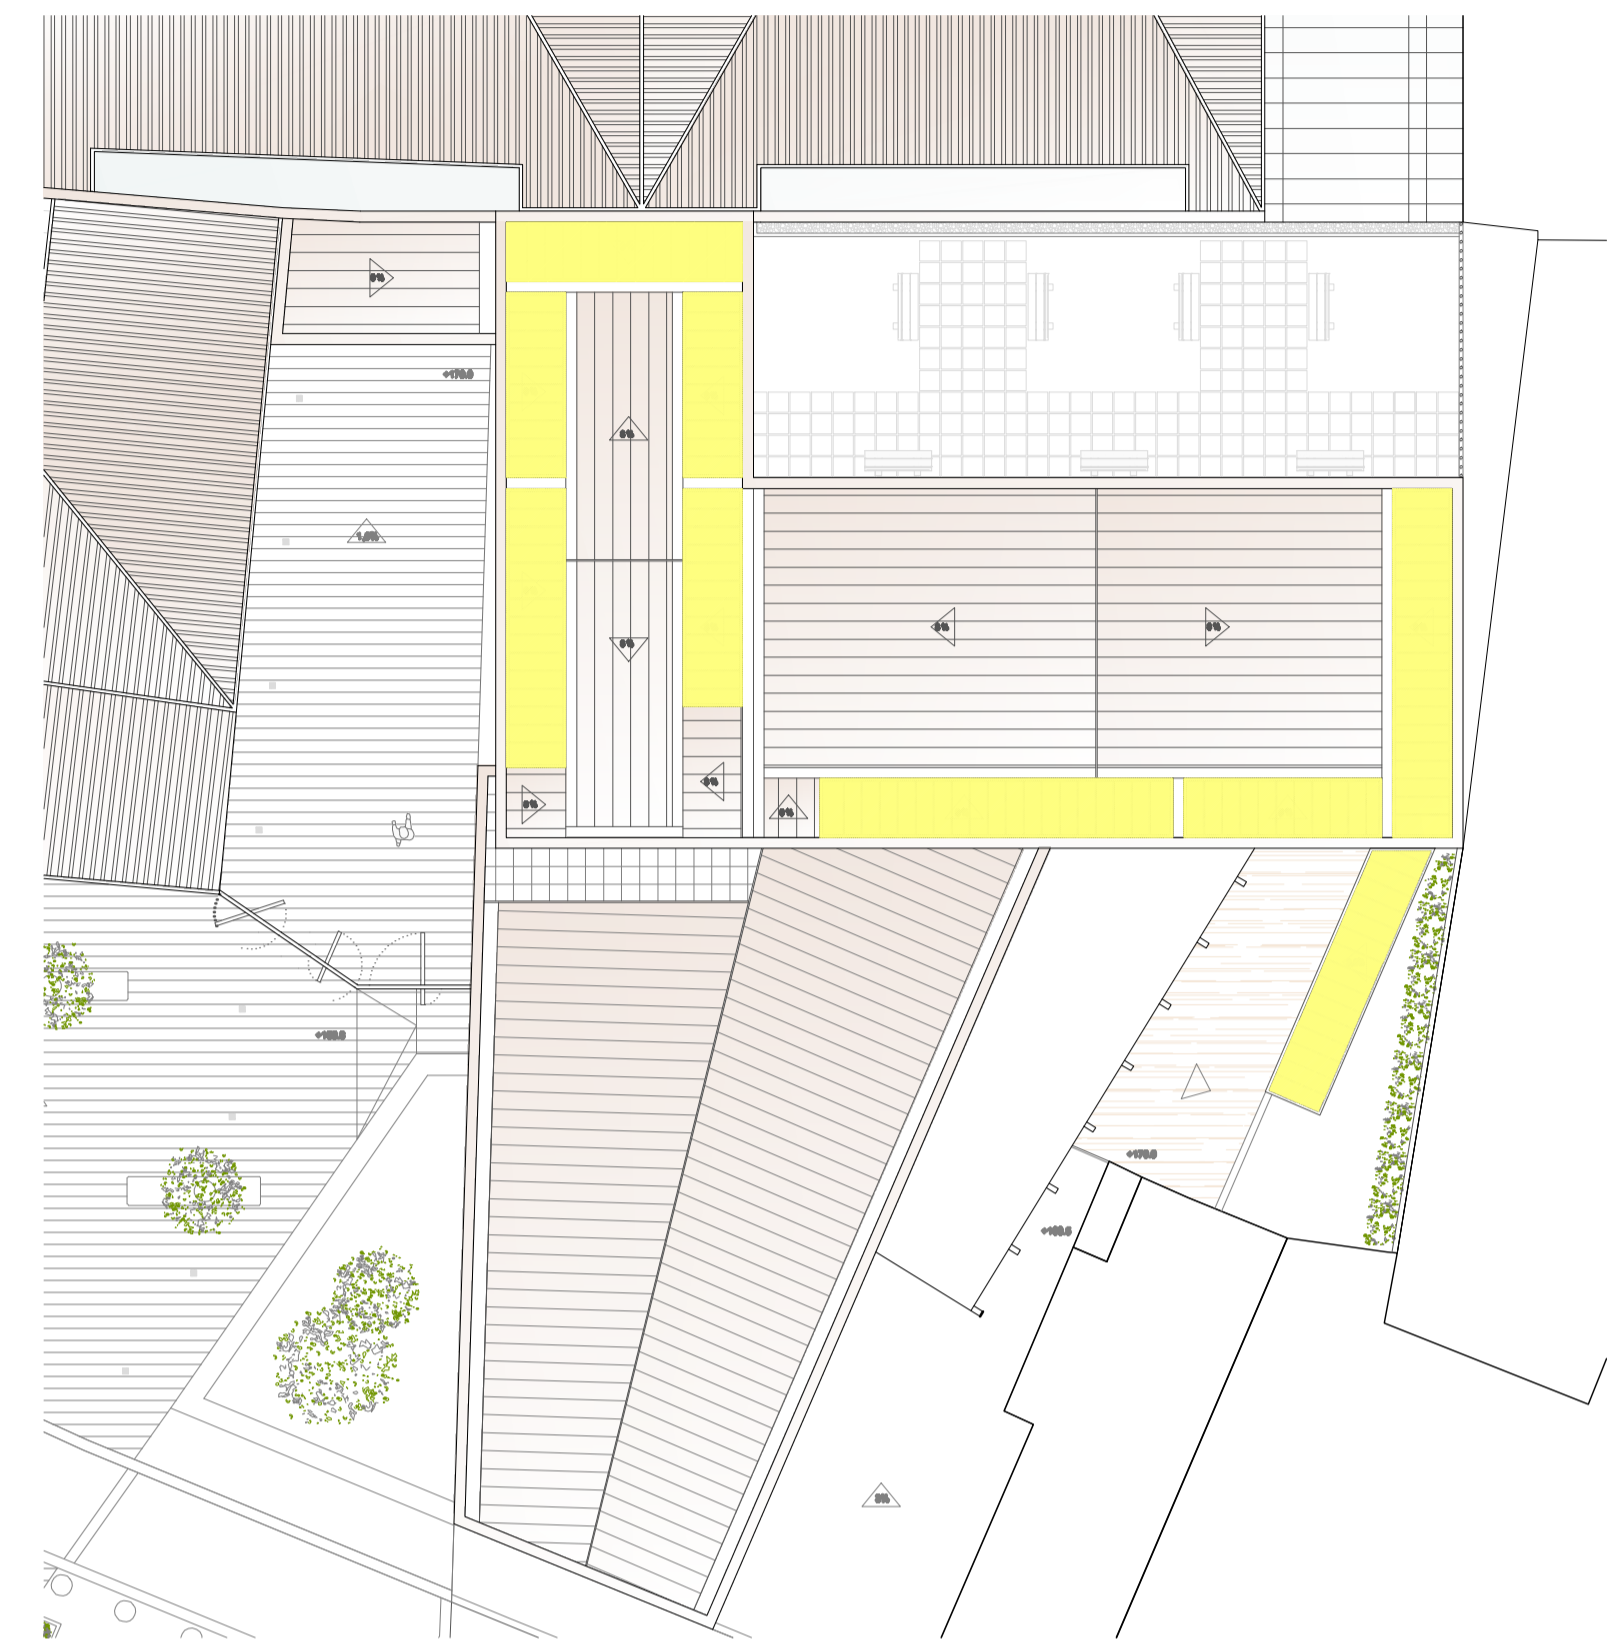

LLUM NATURAL