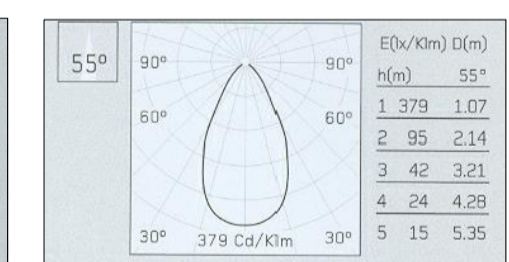

INSTAL·LACIONS il·luminació

AMPLIACIÓ DEL MUSEU D'ART MODERN DE CERET

E: 1/200

22

ALUMNE: ANNA ASENSIO FERRÉ
TRIBUNAL: MIGUEL USANDIZAGA
PEPA GÓMEZ
TUTOR: JOAN LLECHA