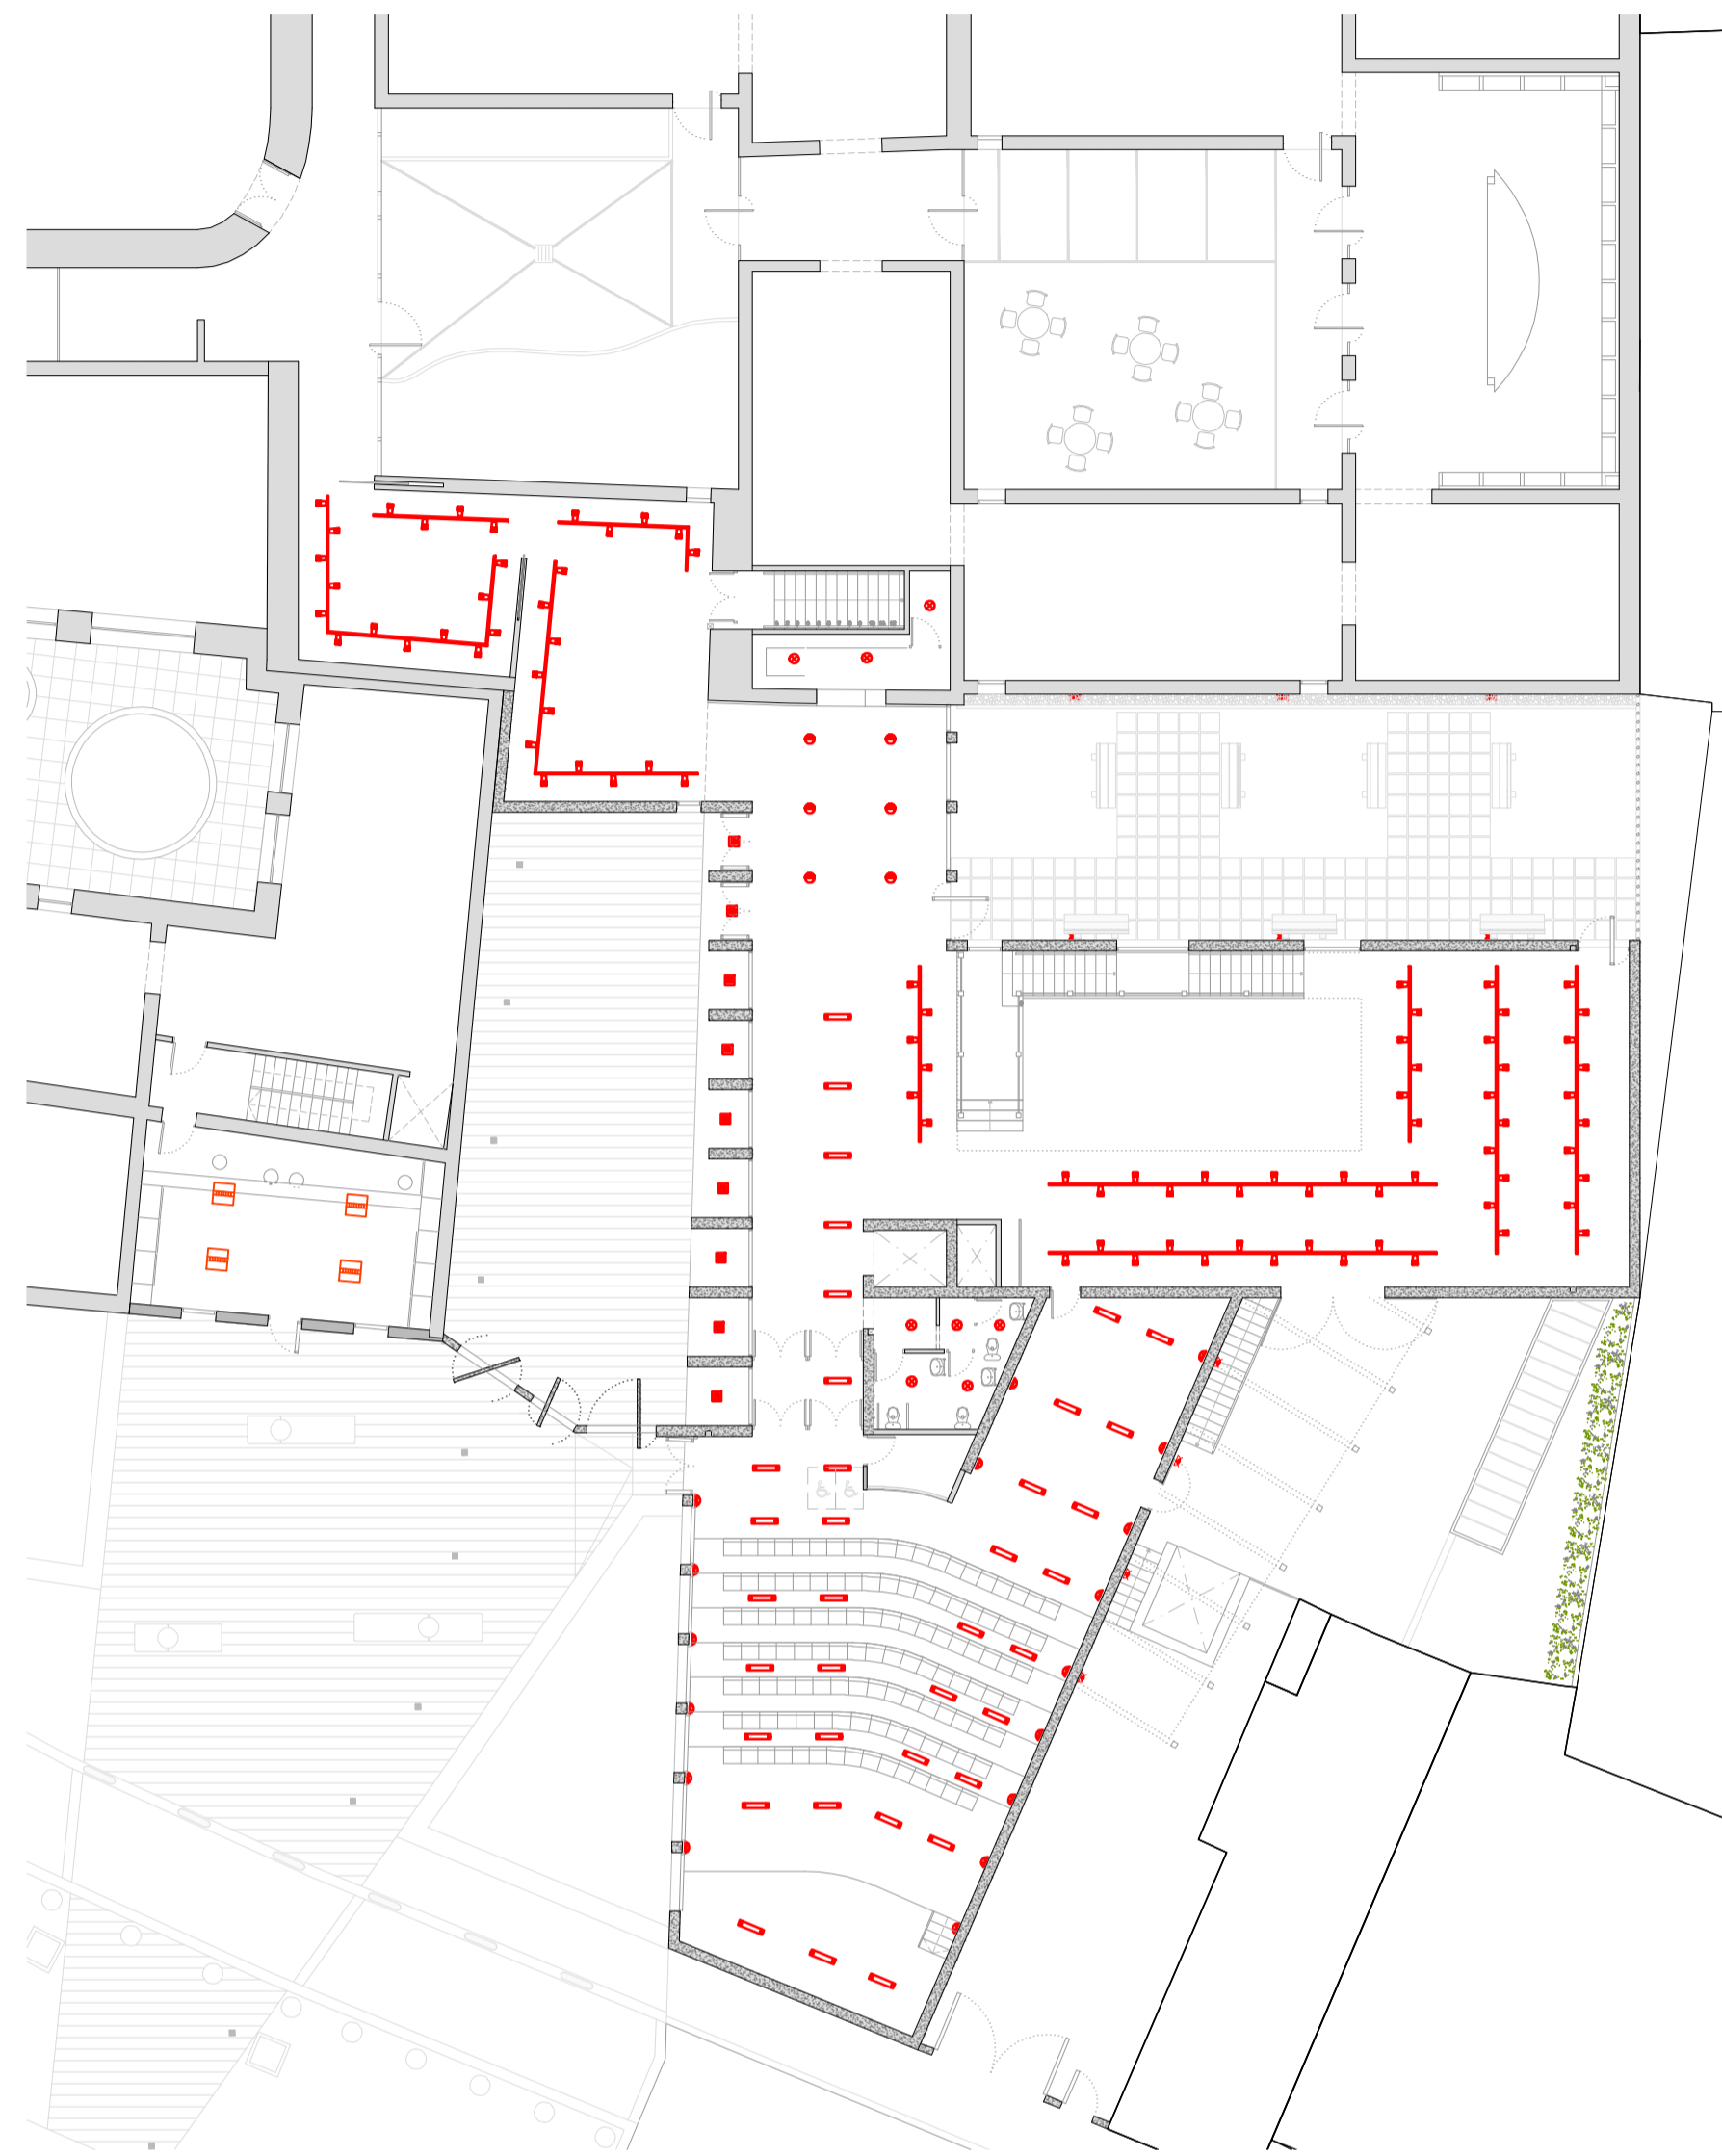

PLANTA BAIXA