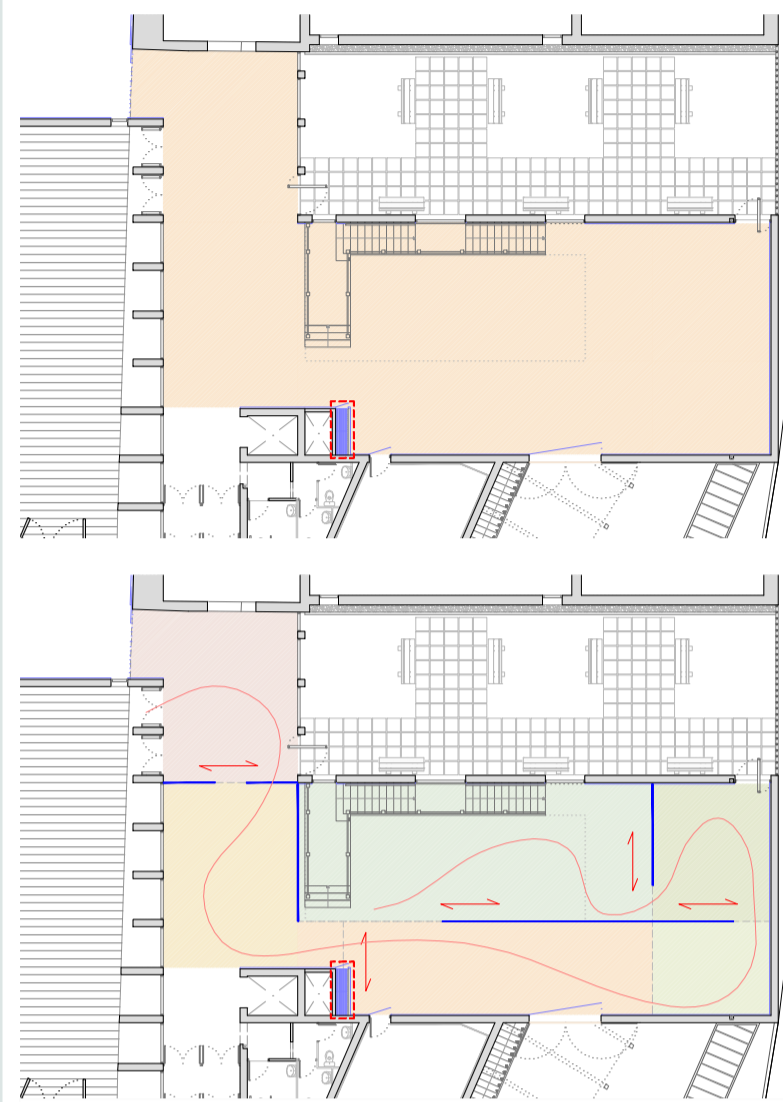

PLANTA BAIXA

SALA TEMPORAL