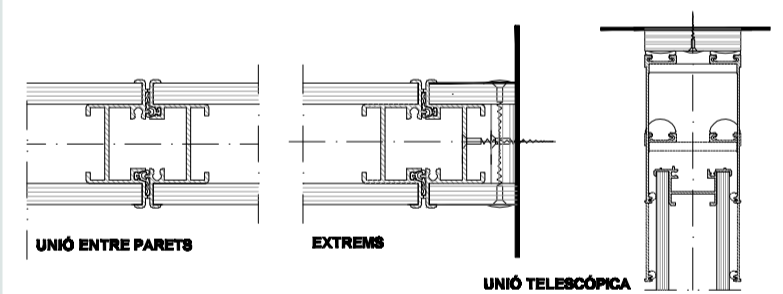

PLANTA BAIXA

SALA TEMPORAL