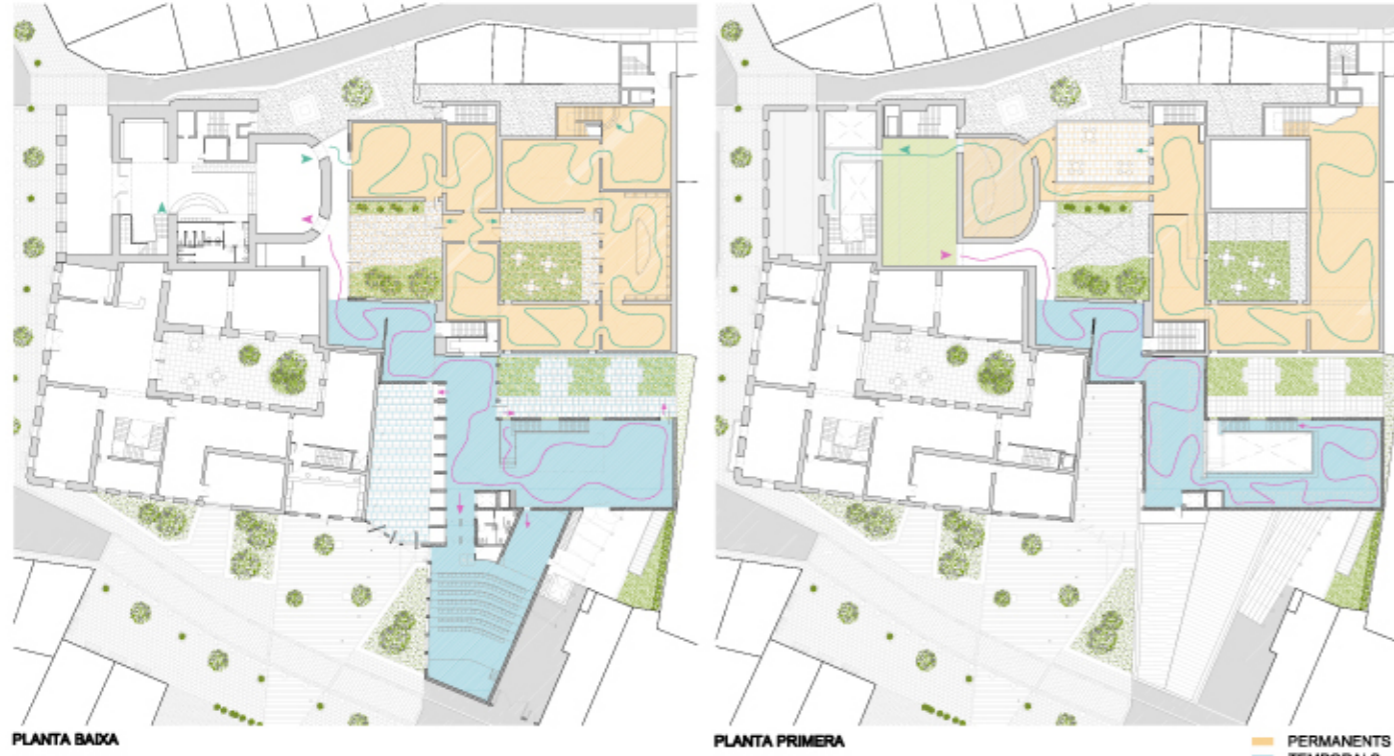

RECORREGUTS

RECORREGUT COMPLET

- ACCÉS A TRAVÉS DE L'ACTUAL MUSEU
- ES PERMET LA VISITA DE L'EXPOSICIÓ PERMANENT I/O TEMPORAL SECCIONES
- PERMANENT VISITADA EN SENTIT ASCENDENT I TEMPORAL, DESCENDENT
- LA SALA D'ACTES ES POT VISITAR TOTAL O PARCIALMENT DURANT EL RECORREGUT TEMPORAL
- RECORREGUT ALTERNATIU A TRAVÉS DELS PATIS, AMB LA POSSIBILITAT DE EXPOSAR-HI EN ELLS (LANDART)
- EL PATI QUE CONECTA LA PLAÇA AMB LA NOVA AMPLIACIÓ POT SER OBERT O TANCAT SEGONS CONVINGUI

1/2 TEMPORAL TANCADA

- ACCÉS A TRAVÉS DE L'ACTUAL MUSEU
- ES PERMET LA VISITA COMPLETA DE L'EXPOSICIÓ PERMANENT I PARCIAL DE LA EXPOSICIÓ TEMPORAL
- PERMET EL MONTATGE DE LA GRAN SALA TEMPORAL SENSE INTERROMPRE EL FUNCIONAMENT DEL MUSEU
- ADECUACIÓ DEL RECORREGUT DE LA EXPOSICIÓ TEMPORAL SEGONS CONVINGUI
- LA SALA D'ACTES ES POT VISITAR TOTAL O PARCIALMENT DURANT EL RECORREGUT TEMPORAL
- RECORREGUT ALTERNATIU A TRAVÉS DELS PATIS, AMB LA POSSIBILITAT DE EXPOSAR-HI EN ELLS (LANDART)
- EL PATI QUE CONECTA LA PLAÇA AMB LA NOVA AMPLIACIÓ POT SER OBERT O TANCAT SEGONS CONVINGUI

ACCÉS SECUNDARI A TEMPORALS

- ACCÉS A TRAVÉS DEL PATI DE LA NOVA AMPLIACIÓ
- ES PERMET LA VISITA DE L'EXPOSICIÓ TEMPORAL SI L'ACTUAL MUSEU ES TANCAT O EN MONTATGE
- LA SALA D'ACTES ES POT VISITAR TOTAL O PARCIALMENT DURANT EL RECORREGUT TEMPORAL
- RECORREGUT ALTERNATIU A TRAVÉS DEL PATI, AMB LA POSSIBILITAT DE EXPOSAR-HI EN ELLS (LANDART)

SALA D'ACTES

- ACCÉS INDEPENDENT DE LA SALA D'ACTES
- POSSIBILITAT D'AMPLIAR L'ESPAI FINS A 194 SEIENTS
- NO INTERFERIX EN EL FUNCIONAMENT DEL MUSEU, INCLÛS SI ES TANCAT EL PATI D'ACCÉS
- EL RECORREGUT TEMPORAL POT INCORPORAR UNA PETITA SALA ANEXA DE PROJECCIONS