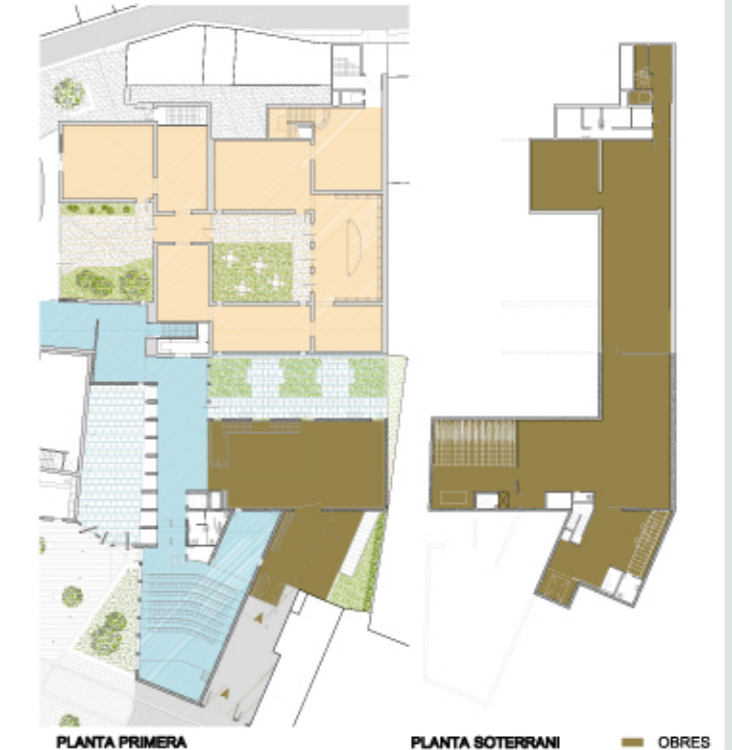

RECORREGUT D'OBRES

RECORREGUTS

E: 1/400

06