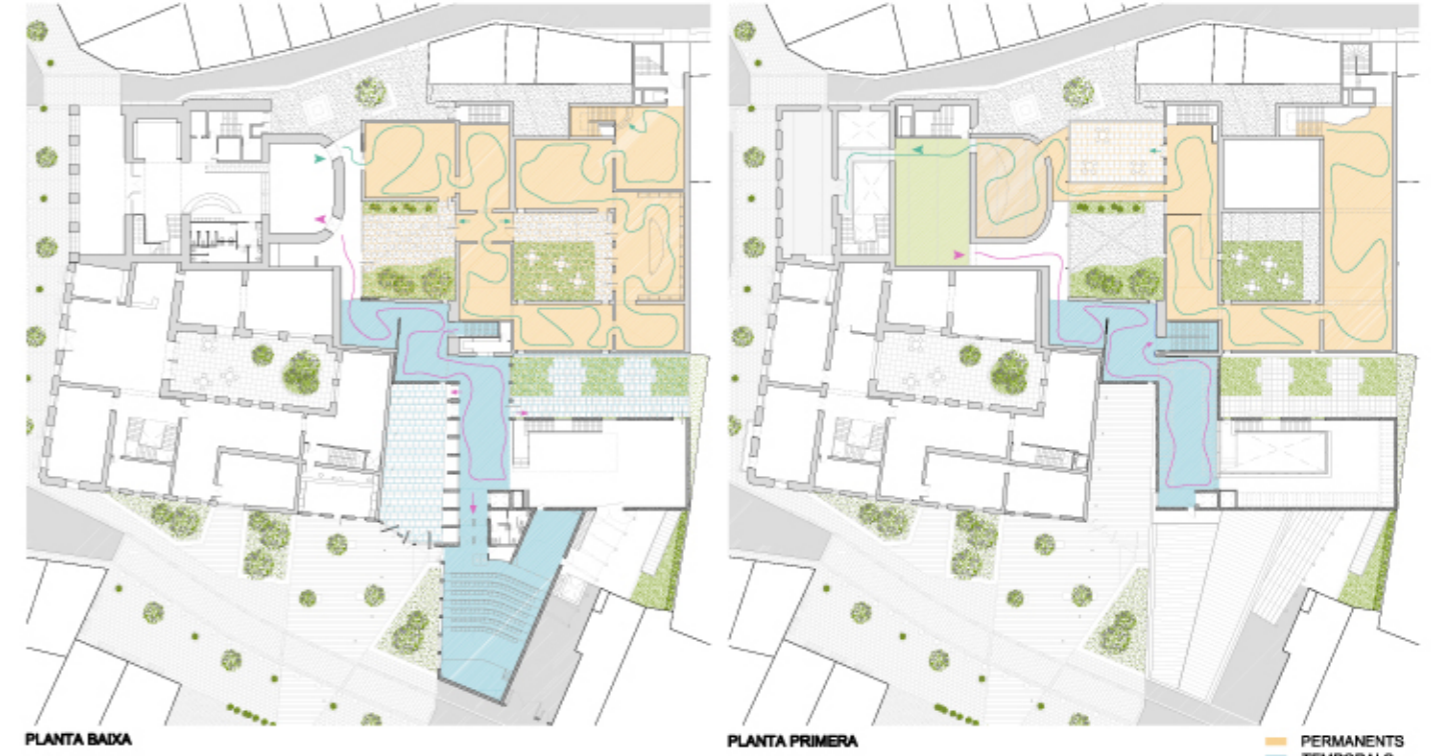

RECORREGUTS

RECORREGUT COMPLET

- ACCÉS A TRAVÉS DE L'ACTUAL MUSEU
- ES PERMET LA VISITA DE L'EXPOSICIÓ PERMANENT I/O TEMPORAL SECCIONES
- PERMANENT VISITADA EN SENTIT ASCENDENT I TEMPORAL, DESCENDENT
- LA SALA D'ACTES ES POT VISITAR TOTAL O PARCIALMENT DURANT EL RECORREGUT TEMPORAL
- RECORREGUT ALTERNATIU A TRAVÉS DELS PATIS, AMB LA POSSIBILITAT DE EXPOSAR-HI EN ELLS (LANDART)
- EL PATI QUE CONECTA LA PLAÇA AMB LA NOVA AMPLIACIÓ POT SER OBERT O TANCAT SEGONS CONVINGUI

1/2 TEMPORAL TANCADA

- ACCÉS A TRAVÉS DE L'ACTUAL MUSEU
- ES PERMET LA VISITA COMPLETA DE L'EXPOSICIÓ PERMANENT I PARCIAL DE LA EXPOSICIÓ TEMPORAL
- PERMET EL MONTATGE DE LA GRAN SALA TEMPORAL SENSE INTERROMPRE EL FUNCIONAMENT DEL MUSEU
- ADECUACIÓ DEL RECORREGUT DE LA EXPOSICIÓ TEMPORAL SEGONS CONVINGUI
- LA SALA D'ACTES ES POT VISITAR TOTAL O PARCIALMENT DURANT EL RECORREGUT TEMPORAL
- RECORREGUT ALTERNATIU A TRAVÉS DELS PATIS, AMB LA POSSIBILITAT DE EXPOSAR-HI EN ELLS (LANDART)
- EL PATI QUE CONECTA LA PLAÇA AMB LA NOVA AMPLIACIÓ POT SER OBERT O TANCAT SEGONS CONVINGUI

ACCÉS SECUNDARI A TEMPORALS

- ACCÉS A TRAVÉS DEL PATI DE LA NOVA AMPLIACIÓ
- ES PERMET LA VISITA DE L'EXPOSICIÓ TEMPORAL SI L'ACTUAL MUSEU ES TANCAT O EN MONTATGE
- LA SALA D'ACTES ES POT VISITAR TOTAL O PARCIALMENT DURANT EL RECORREGUT TEMPORAL
- RECORREGUT ALTERNATIU A TRAVÉS DEL PATI, AMB LA POSSIBILITAT DE EXPOSAR-HI EN ELLS (LANDART)

SALA D'ACTES

- ACCÉS INDEPENDENT DE LA SALA D'ACTES
- POSSIBILITAT D'AMPLIAR L'ESPAI FINS A 194 SEIENTS
- NO INTERFERIX EN EL FUNCIONAMENT DEL MUSEU, INCLÛS SI ES TANCAT EL PATI D'ACCÉS
- EL RECORREGUT TEMPORAL POT INCORPORAR UNA PETITA SALA ANEXA DE PROJECCIONS