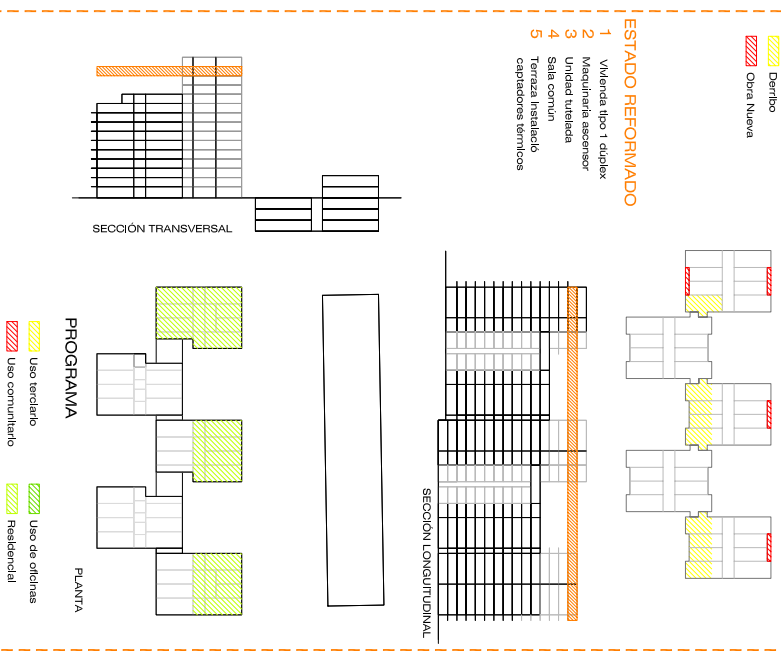

## PLANTA 14\_Cota +148

## PLANTA 13\_Cota +145.25

### ESTUDIO PROGRAMÁTICO

Derbio  
 Oera Nueva

- ESTADO REFORMADO**
- Vivienda tipo 1 duplex
  - Máquina de ascensor
  - Unidad tutelada
  - Sala común
  - Terraza instalado captadores térmicos

### ESTUDIO PROGRAMÁTICO