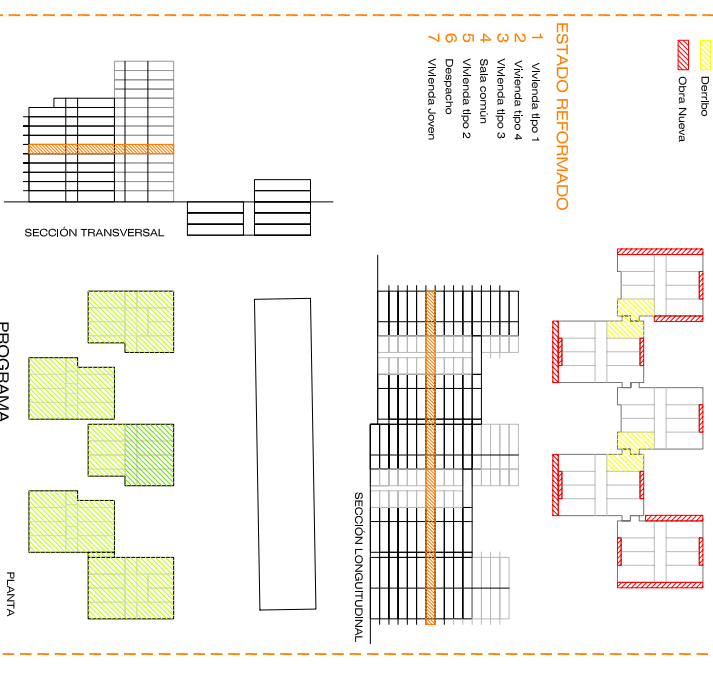

## PLANTA 5\_Cota +126

### ESTUDIO PROGRAMÁTICO

PLANTA ESTADO ACTUAL TRANSFORMACIONES

Derribo

Otra Nueva

#### ESTADO REFORMADO

- 1 Vivienda tipo 1
- 2 Vivienda tipo 4
- 3 Vivienda tipo 3
- 4 Sala común
- 5 Vivienda tipo 2
- 6 Despacho
- 7 Vivienda joven