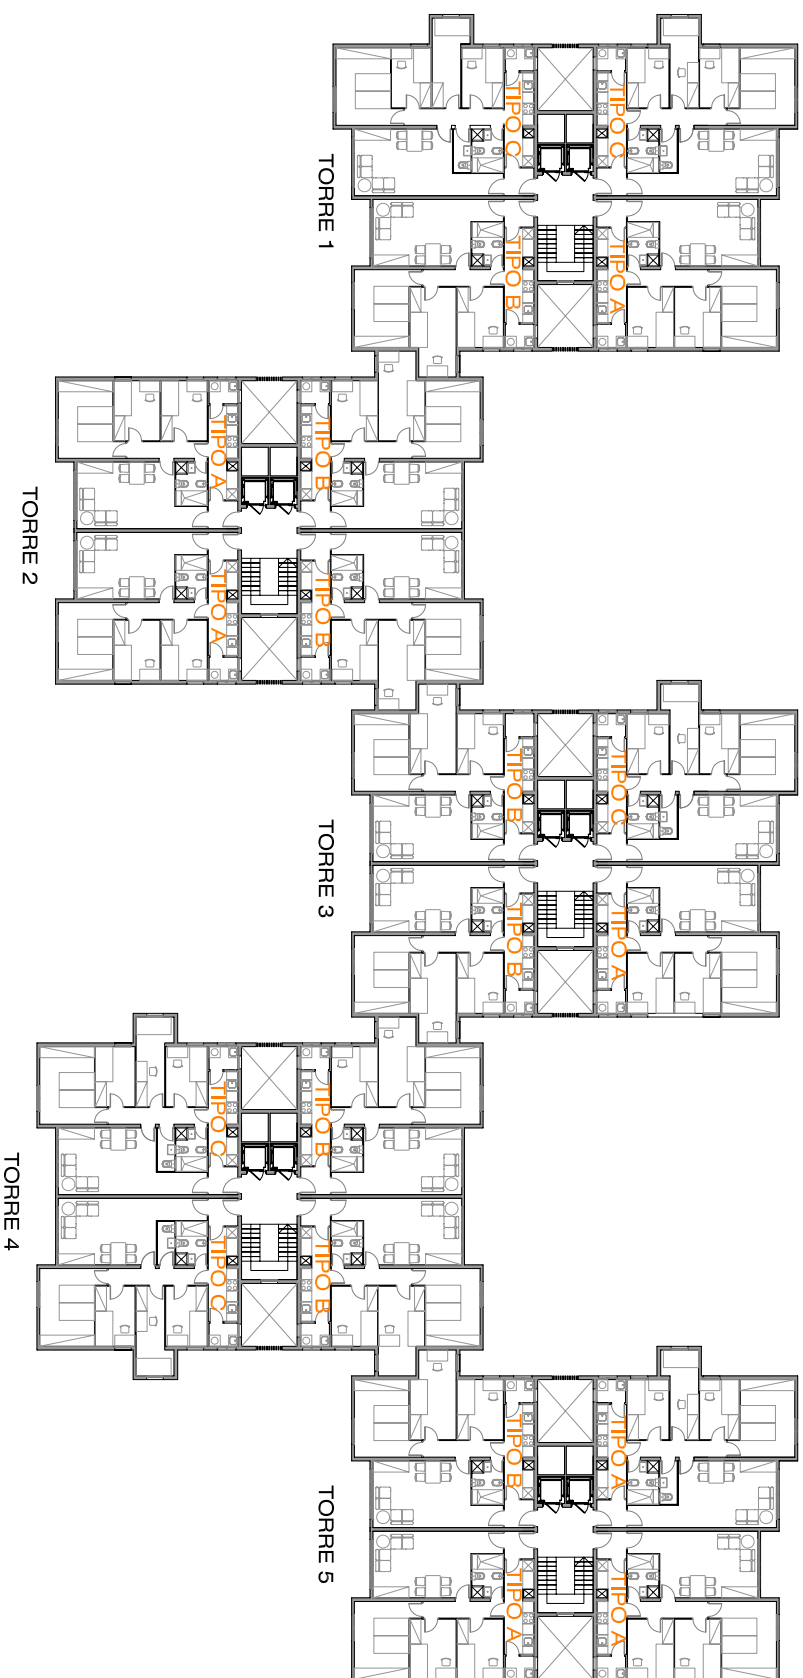

PLANTAS TIPO_ escala 1/200

PLANTA CUBIERTA_ escala 1/500

PLANTA BAJA_ escala 1/500

PROGRAMA RESIDENCIAL

VIENDA TIPO A

ESTANCIA	SUPERFICIE	VOLUMEN
REGIDOR	2,40	6,00
COCINA	7,87	19,67
LAVADERO	1,94	4,86
BANO	3,57	8,92
COMEDOR-ESTAR	20,82	52,05
DORMITORIO 1	11,90	29,75
DORMITORIO 2	8,29	20,72
DORMITORIO 3	8,03	20,07
TOTAL	64,82 M²	162,03 M³

VIENDA TIPO B

ESTANCIA	SUPERFICIE	VOLUMEN
REGIDOR	2,40	6,00
COCINA	7,87	19,67
LAVADERO	1,94	4,86
BANO	3,57	8,92
COMEDOR-ESTAR	20,82	52,05
DORMITORIO 1	11,90	29,75
DORMITORIO 2	10,43	26,07
DORMITORIO 3	8,03	20,07
TOTAL	66,96 M²	167,38 M³

VIENDA TIPO C

ESTANCIA	SUPERFICIE	VOLUMEN
REGIDOR	2,40	6,00
COCINA	7,87	19,67
LAVADERO	1,94	4,86
BANO	3,38	8,45
ASEO	2,29	5,72
COMEDOR-ESTAR	20,82	52,05
DORMITORIO 1	11,49	28,72
DORMITORIO 2	7,72	19,30
DORMITORIO 3	10,15	26,37
DORMITORIO 4	7,72	19,30
TOTAL	75,78 M²	190,43 M³

TORRE 1

PLANTA BAJA	TIPO A	TIPO B	TIPO C
ACCESO VIVIENDAS	3	1	0
COMUNICACION VERTICAL	3	1	0
CUARTO CONTADORES	3	1	0
PATIO SERVICIO	3	1	0
LOCAL 1	3	1	0
LOCAL 2	3	1	0
LOCAL 3	3	1	0
TOTAL	17,82 M²	22,05 M²	20,79 M²