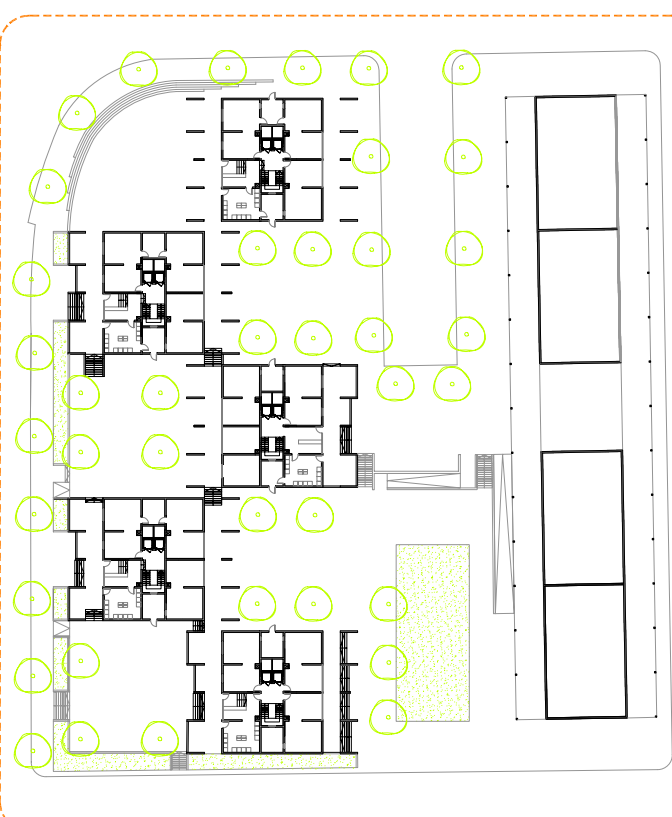

PLANTAS TIPO_ escala 1/200

PLANTA CUBIERTA_ escala 1/500

PLANTA BAJA_ escala 1/500

PROGRAMA RESIDENCIAL

VIENDA TIPO A

ESTANCIA	SUPERFICIE	VOLUMEN
REGIDOR	2,40	6,00
COCINA	7,87	19,67
LAVADERO	1,94	4,86
BANO	3,57	8,92
COMEDOR-ESTAR	20,82	52,05
DORMITORIO 1	11,90	29,75
DORMITORIO 2	8,29	20,72
DORMITORIO 3	8,03	20,07
TOTAL	64,82 M²	162,03 M³

VIENDA TIPO B

ESTANCIA	SUPERFICIE	VOLUMEN
REGIDOR	2,40	6,00
COCINA	7,87	19,67
LAVADERO	1,94	4,86
BANO	3,57	8,92
COMEDOR-ESTAR	20,82	52,05
DORMITORIO 1	11,90	29,75
DORMITORIO 2	10,43	26,07
DORMITORIO 3	8,03	20,07
TOTAL	66,96 M²	167,38 M³

VIENDA TIPO C

ESTANCIA	SUPERFICIE	VOLUMEN
REGIDOR	2,40	6,00
COCINA	7,87	19,67
LAVADERO	1,94	4,86
BANO	3,38	8,45
ASEO	2,29	5,72
COMEDOR-ESTAR	20,82	52,05
DORMITORIO 1	11,49	28,72
DORMITORIO 2	7,72	19,30
DORMITORIO 3	10,15	26,37
DORMITORIO 4	7,72	19,30
TOTAL	75,78 M²	190,43 M³

TORRE 1

PLANTA BAJA	TIPO A	TIPO B	TIPO C
ACCESO VIVIENDAS	3	1	0
COMUNICACION VERTICAL	3	1	0
CUARTO CONTADORES	3	1	0
PATIO SERVICIO	3	1	0
LOCAL 1	3	1	0
LOCAL 2	3	1	0
LOCAL 3	3	1	0
TOTAL	17,82 M²	22,05 M²	20,79 M²