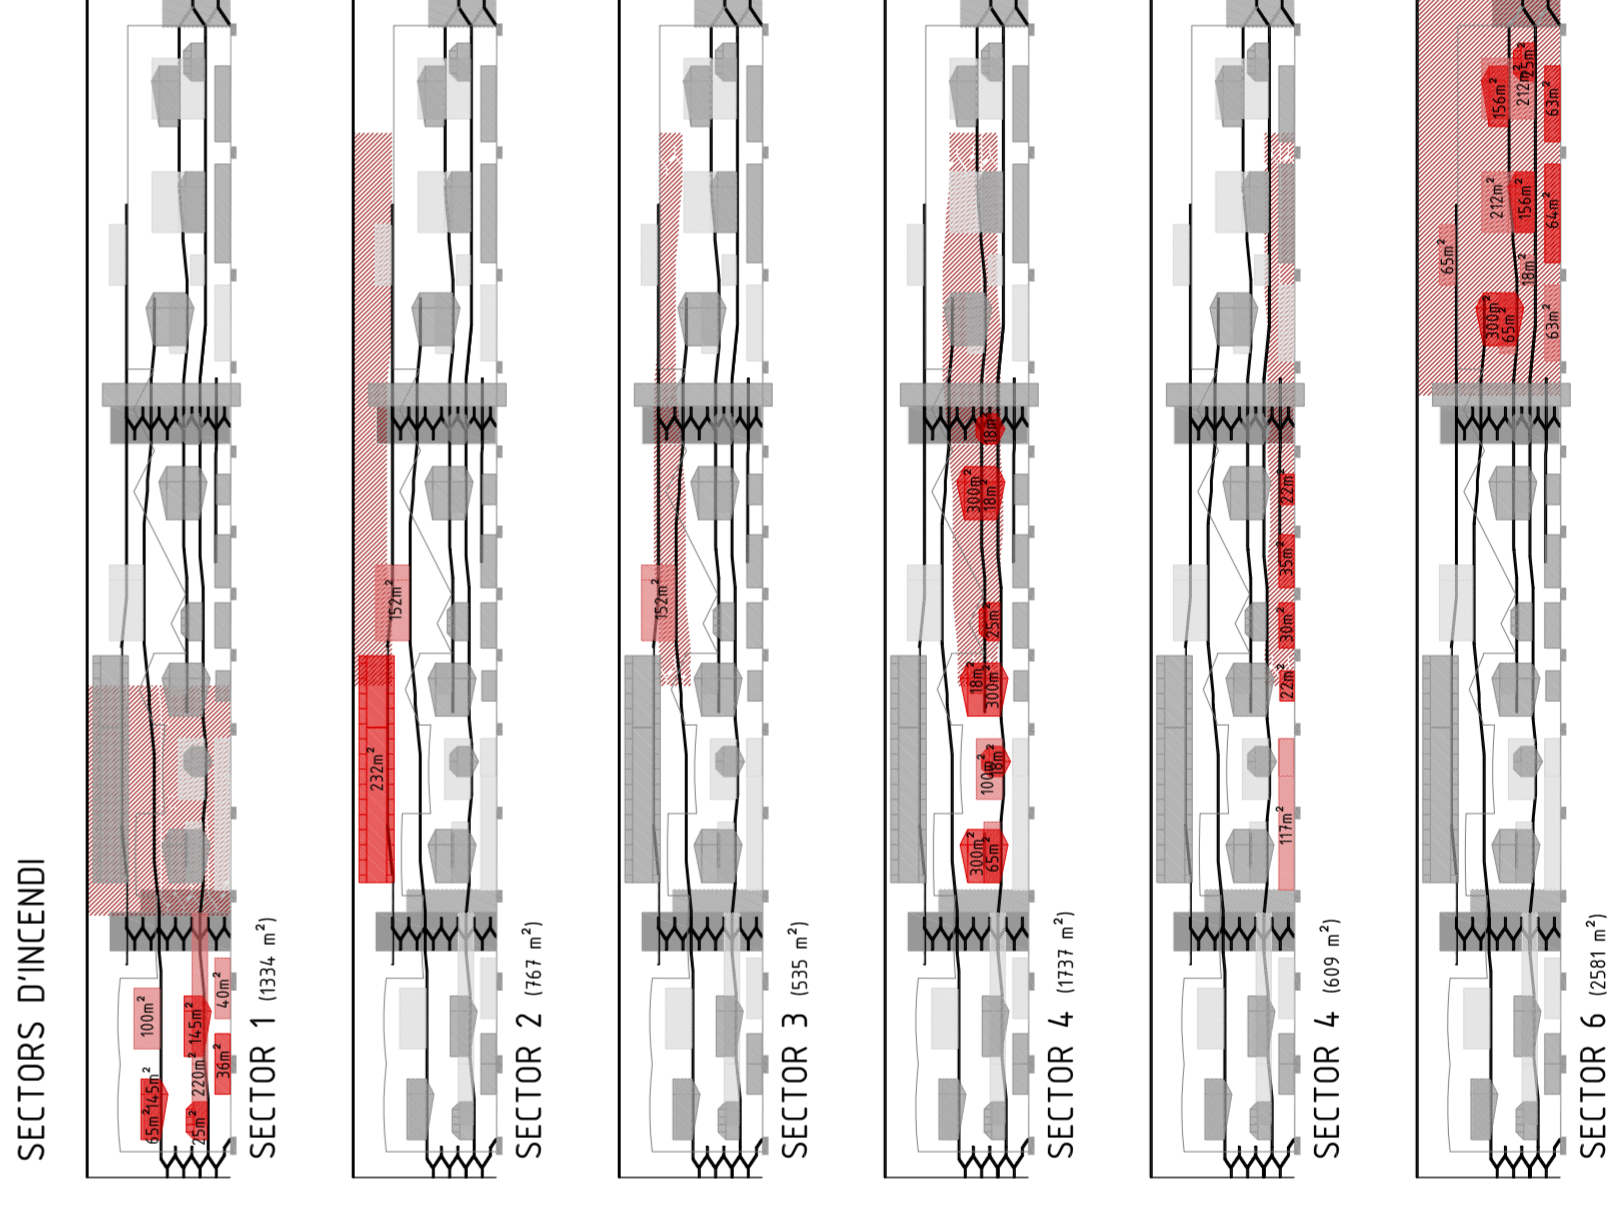

PLANTA 05

PLANTA 04

PLANTA 03

PLANTA 02

PLANTA 01

PLANTA BAIXA