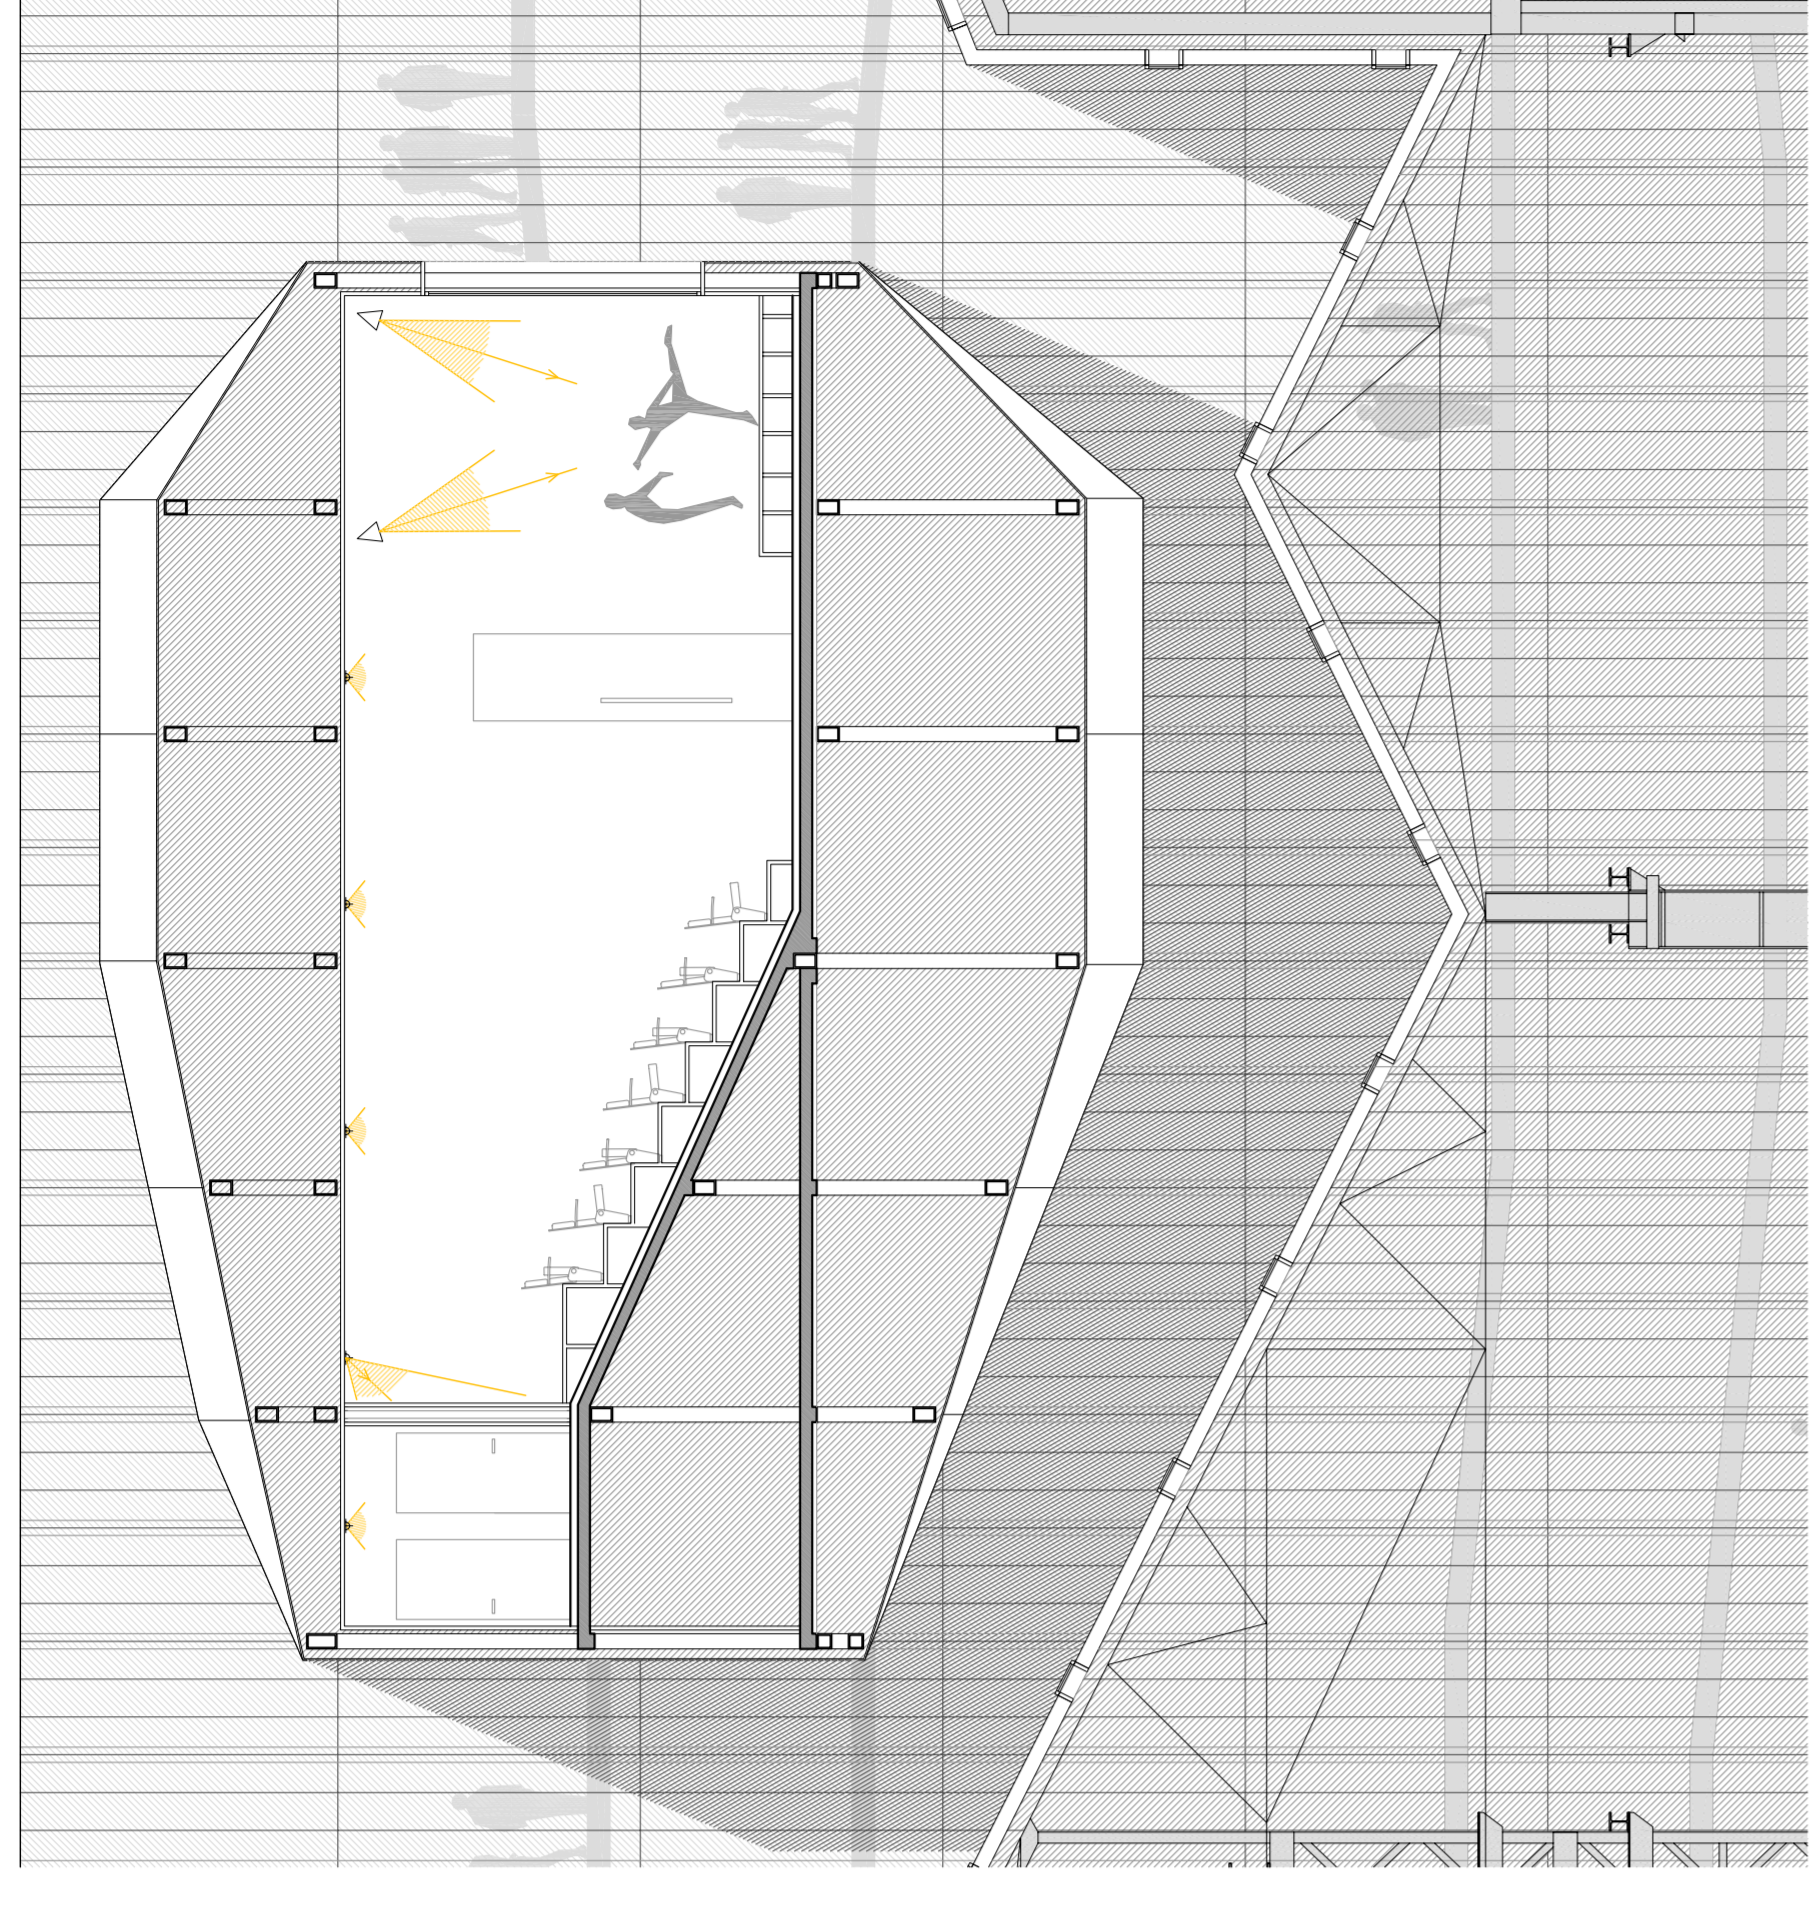

SECCIÓ PASSADÍS 1/50

SECCIÓ SALA D'ACTES 1/100