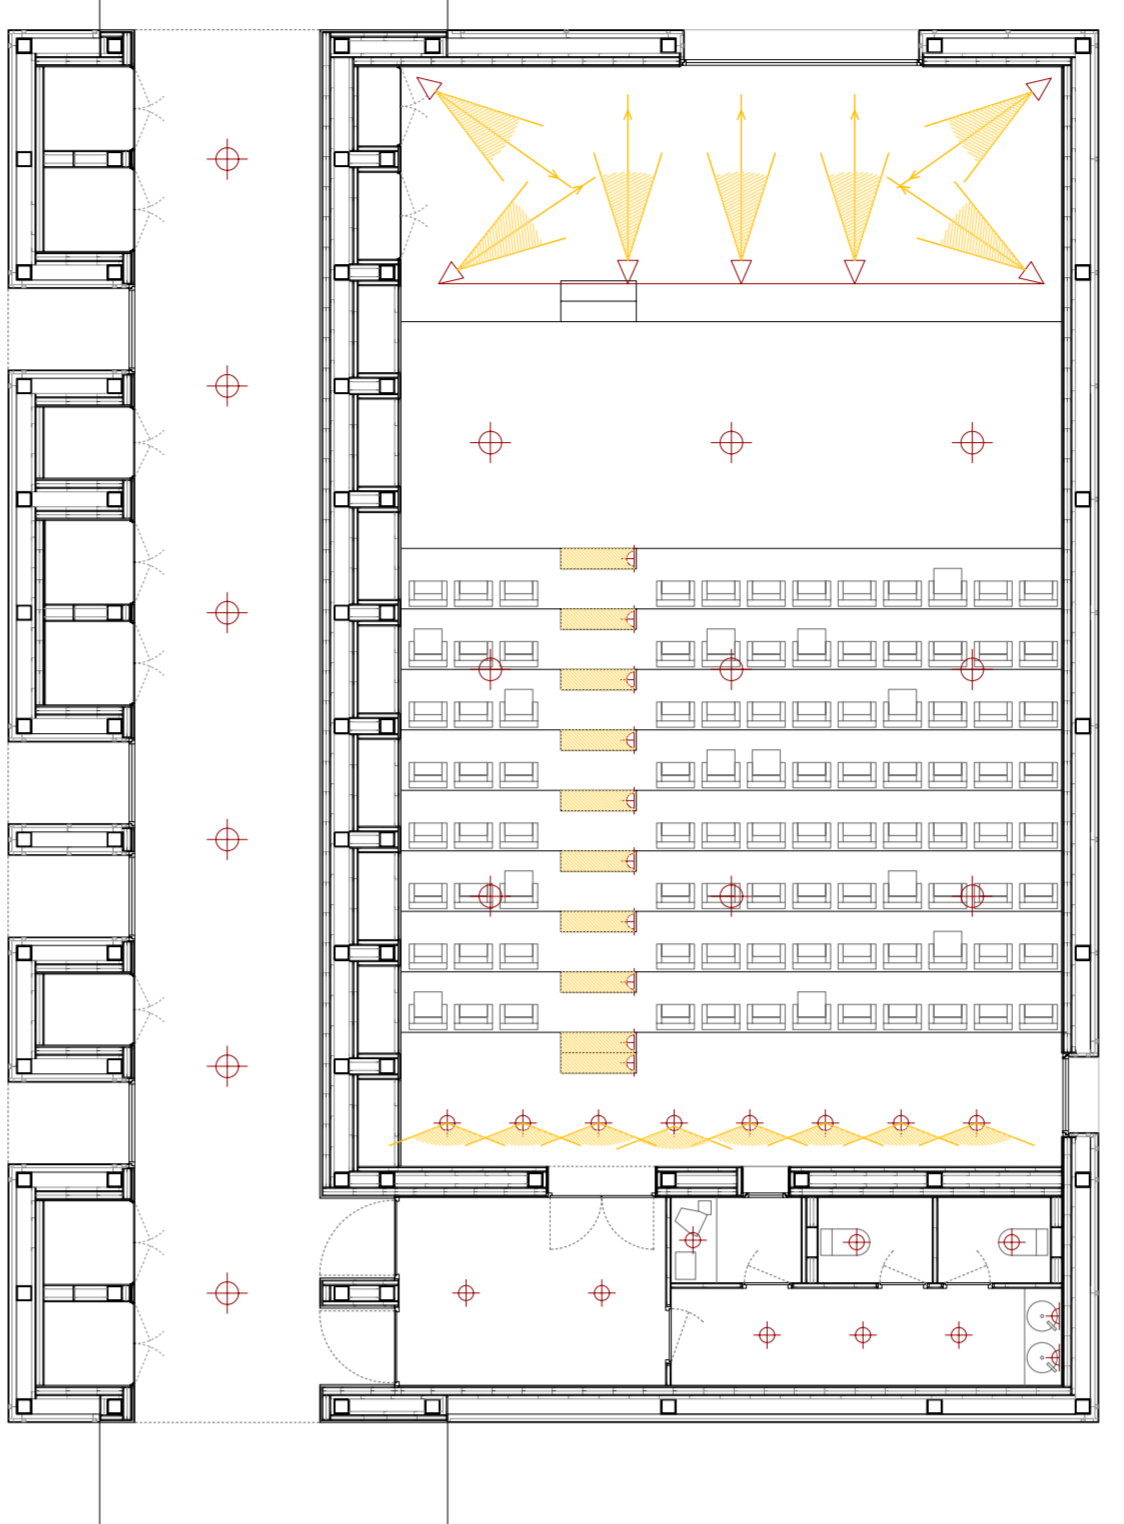

SECCIÓ SALA D'ACTES 1/100

PLANTA SALA D'ACTES 1/100

IL·LUMINACIÓ	Nivell d'il·luminació (lux)	IRC	T° de color (K)
CONSERGERIA	500 lux	85	3000 (caldà)
VESTUARIS	400 lux	>80	3000 (caldà)
CUINA	800 lux	>85	5000 (fred)
WC	400 lux	>80	3000 (caldà)
MOSTRADORS	500 lux	85	3000 (caldà)
SECRETARIA	500 lux	85	4000 (blanc)
OFICINES	500 lux	85	5000 (fred)
DEPARTAMENTS	400 lux	85	4000 (blanc)
GRUPAS	700 lux	>80	5000 (fred)
LABORATORIS	700 lux	>80	4000 (blanc)
TALLERS	700 lux	>80	4000 (blanc)
AULES D'INFORMÀTICA	400 lux	85	4000 (blanc)
AULES DE TUTORIA	400-500 lux	85	4000 (blanc)
AULES TEORÒQUES	500 lux	85	4000 (blanc)
BIBLIOTECA	500 lux	85	4000 (blanc)
SALA D'ACTES	10-50/400/1000 lux	85	3000 (caldà)