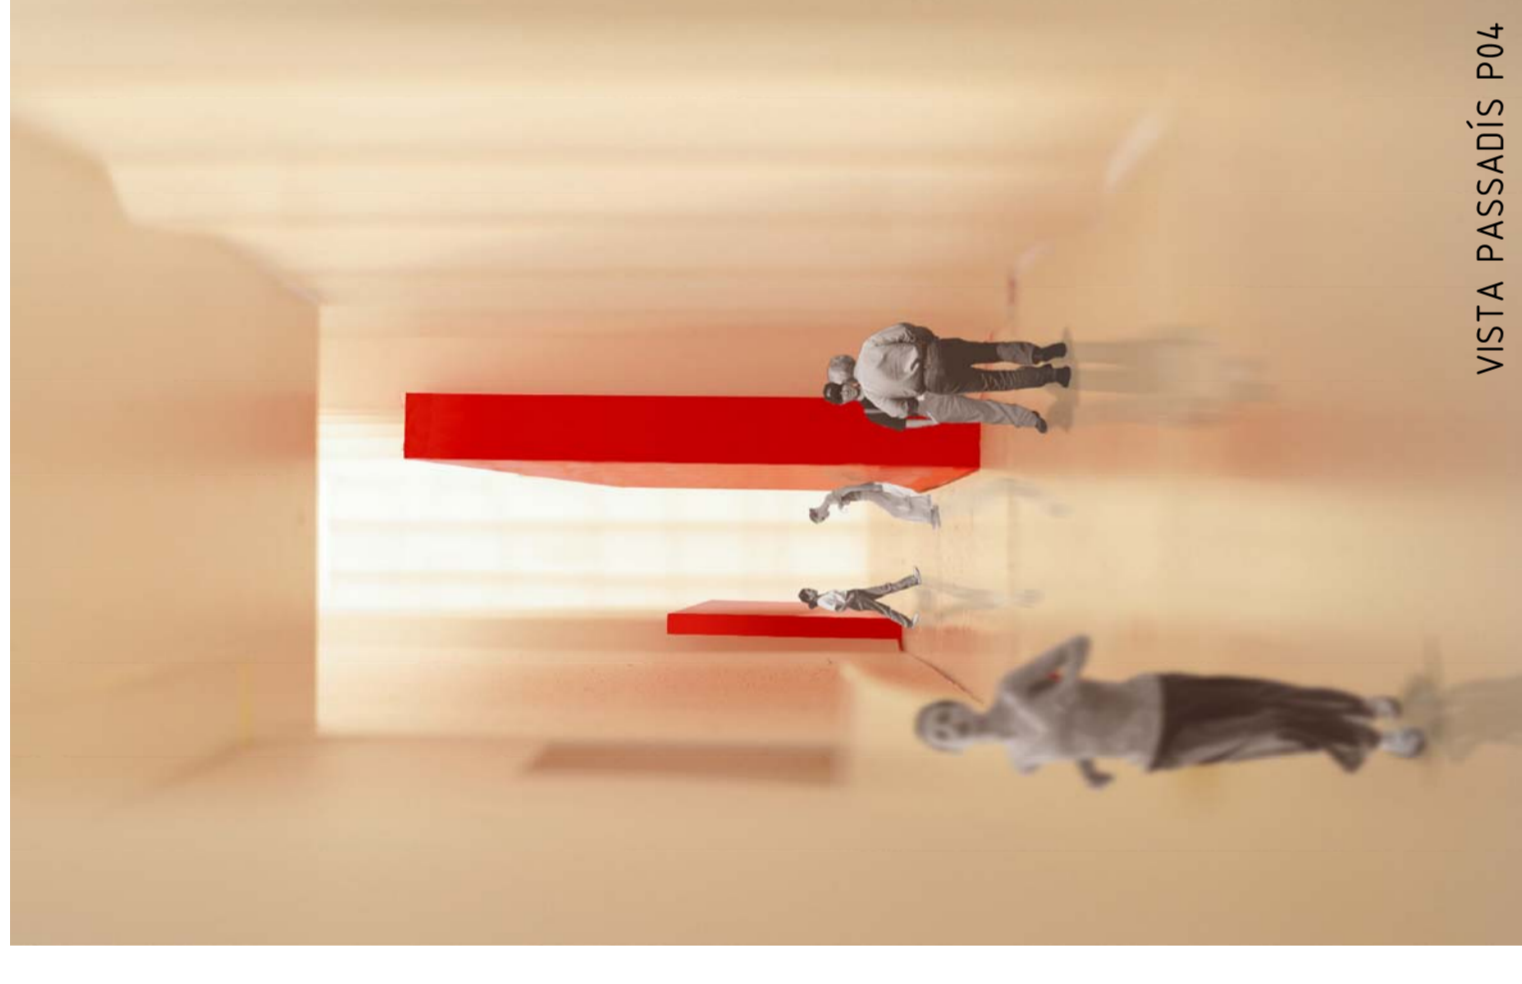

IL·LUMINACIÓ

VISTA PASSADÍS P04

SEGURETAT CONTRA INCENDIS

- RECORREGUTS DE SORTIDA D'EMERGENÇA
- SENYALITZACIÓ DE SORTIDA I ENLUMENAT D'EMERGENÇA
- RUJADORS AMB SISTEMA DE DETECCIÓ AUTOMÀTIC
- SISTEMA DE FORNIMENT D'AIGUA
- DE 6.500 litres
- SISTEMA DE BOMBES DE SOBREPRESSIÓ PELS RUJADORS