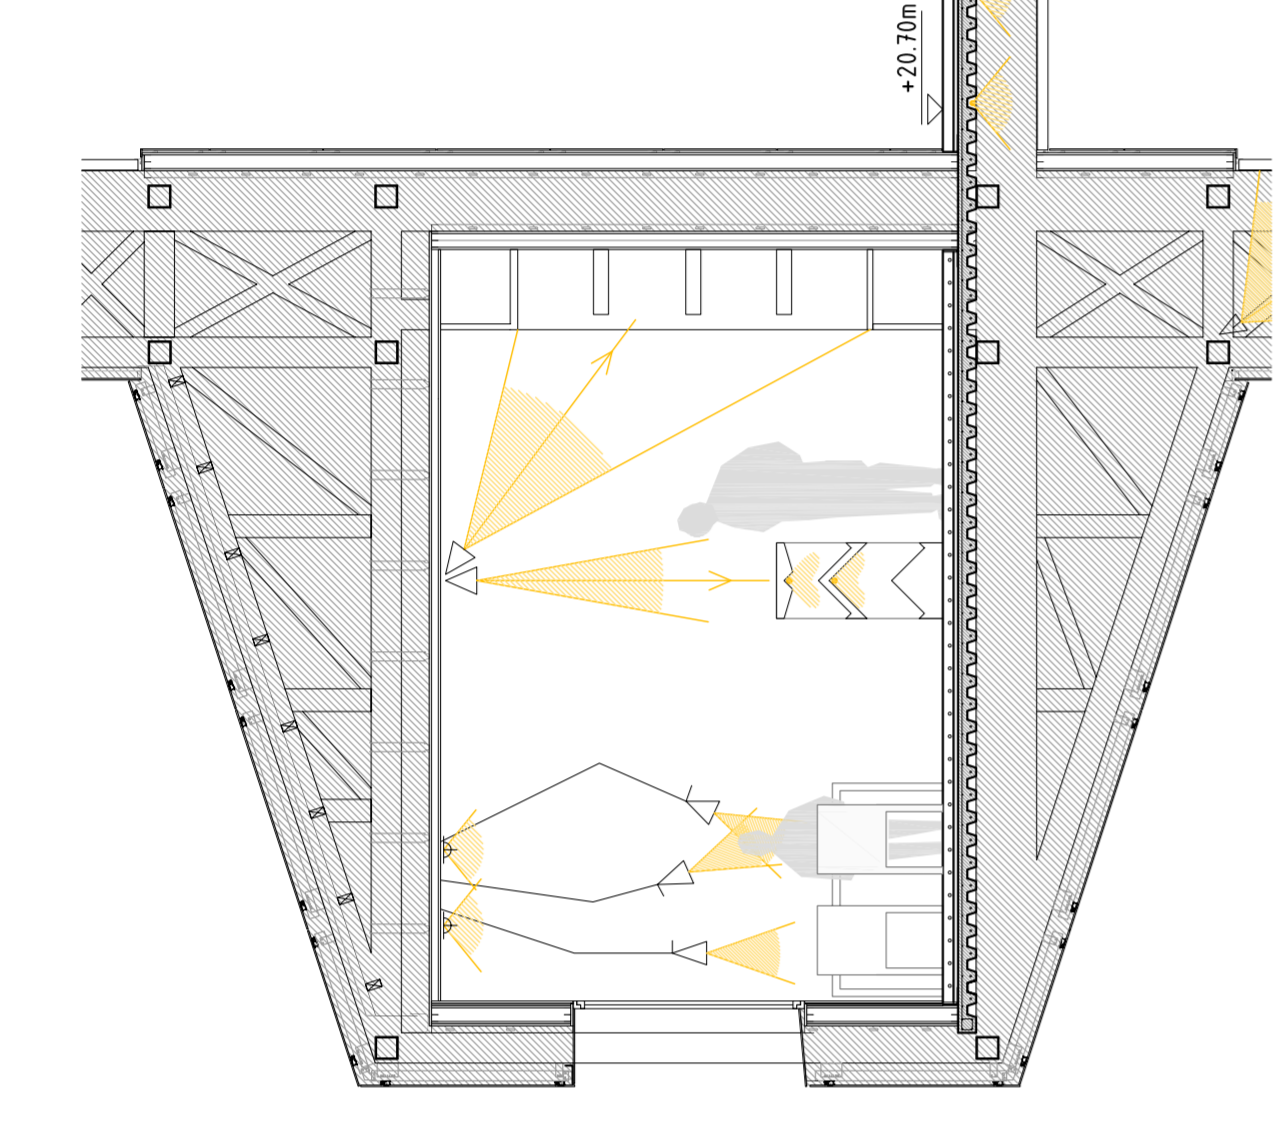

SECCIÓ BIBLIOTECA 1/50