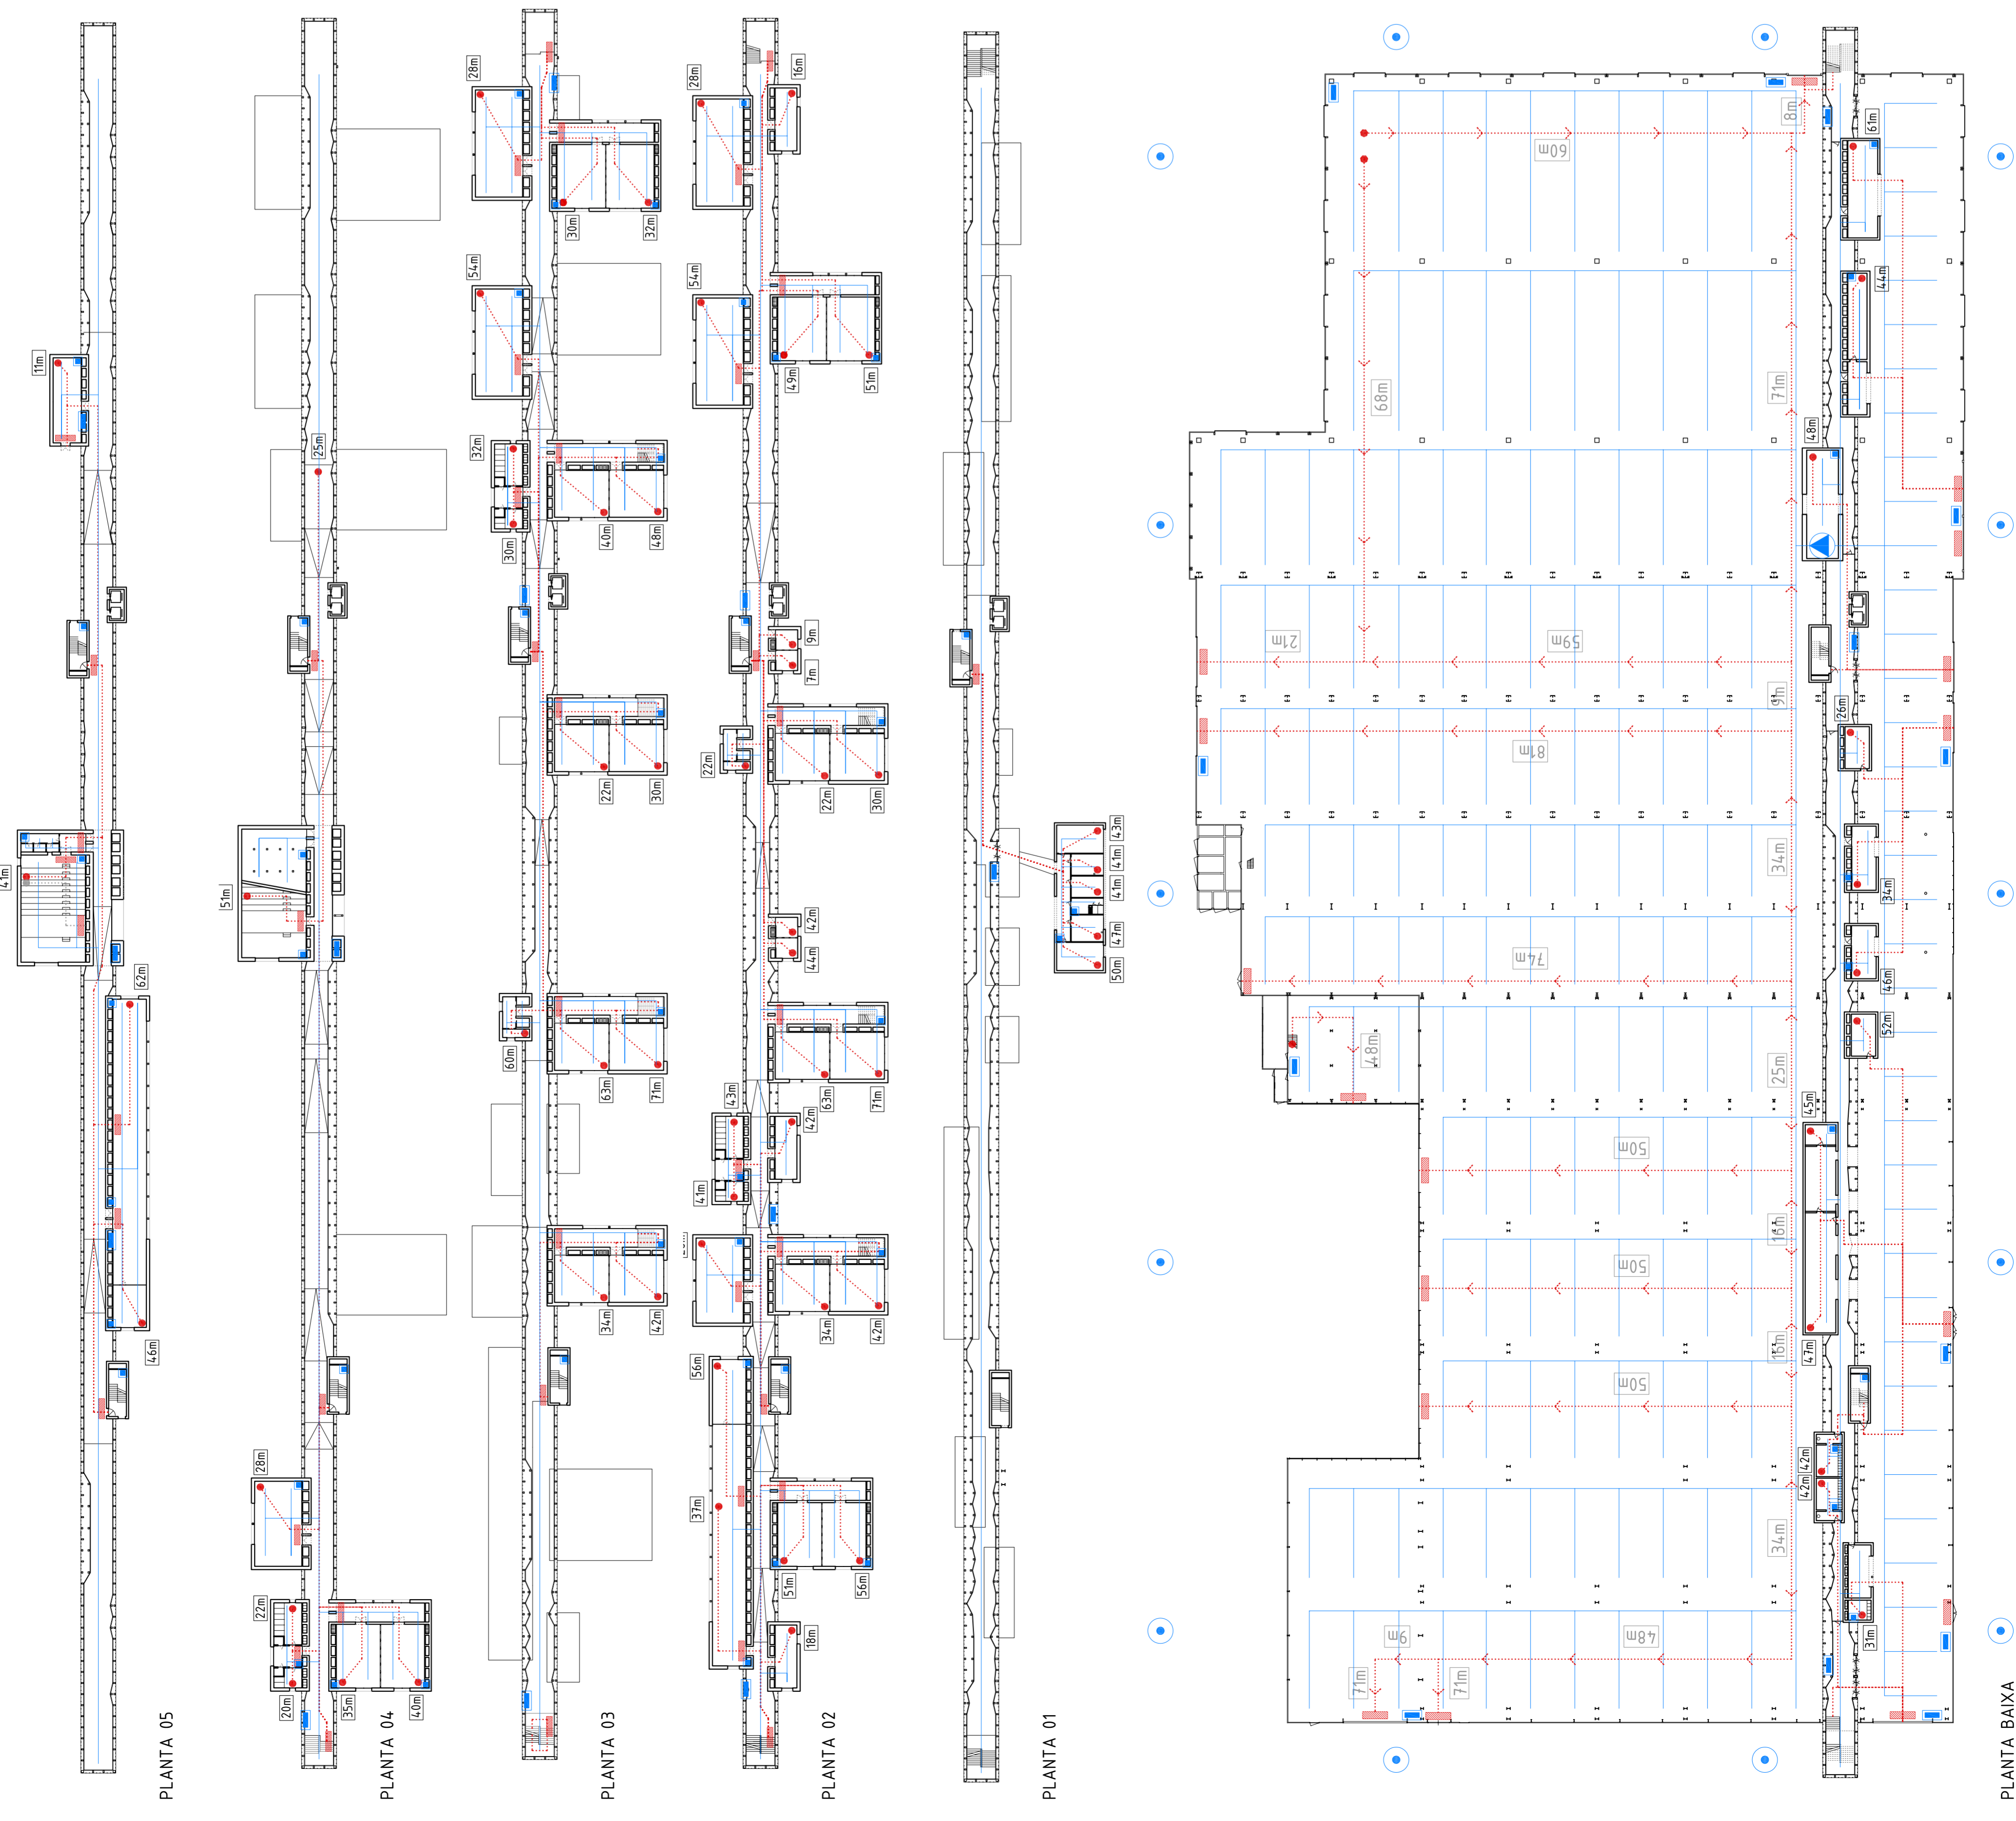

PLANTA 05

PLANTA 04

PLANTA 03

PLANTA 02

PLANTA 01

PLANTA BAIXA