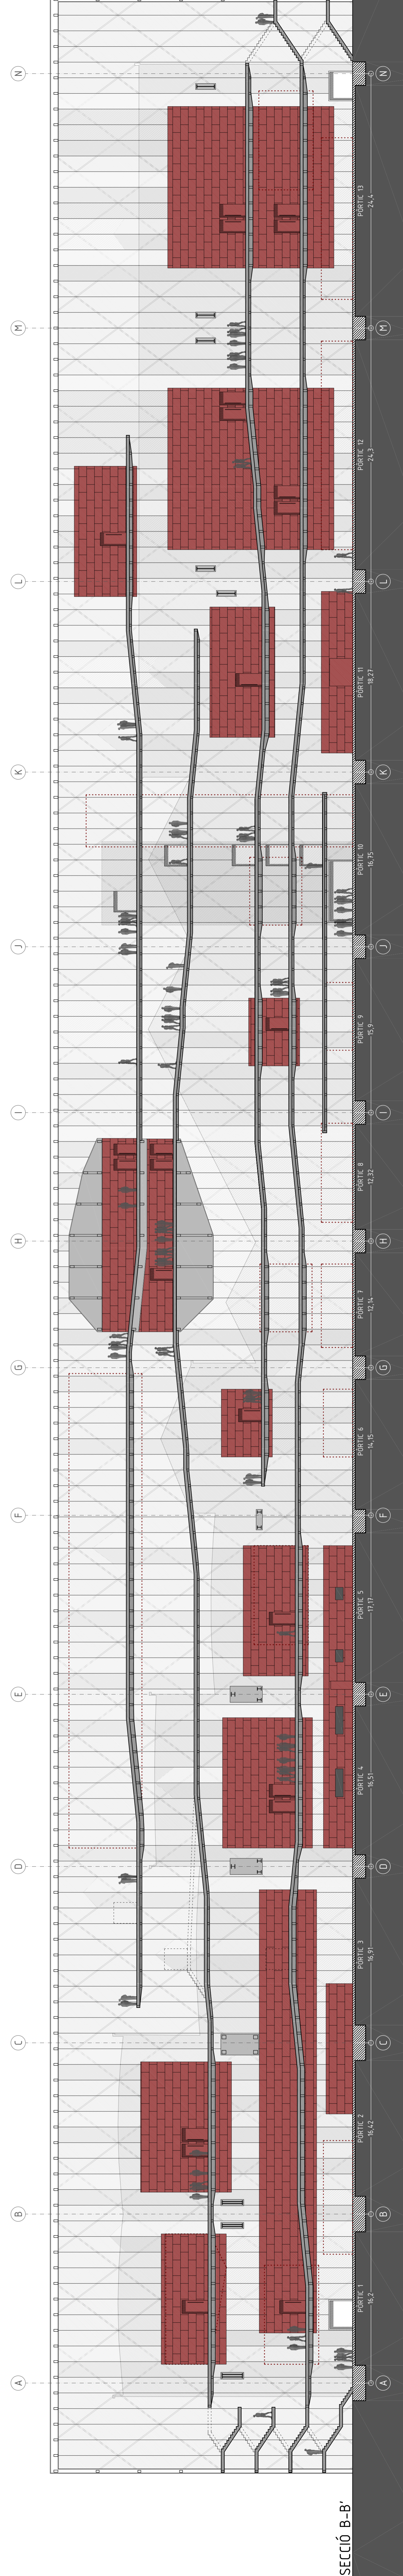

PLANTA 02

US	SUP. ÚTIL
TALLERS (3 UNITATS)	3x 93,06 m ²
VESTIUBRS	4.387 m ²
LAVABOS	20,14 m ²
GRINANS	188,18 m ²
SOROLL	
LABORATORIS	103,71 m ²
ACCÉS LABORATORIS	32,30 m ²
ACCÉS TEODOROS (3 UNITATS)	3x 94,17 m ²
AULES TEODOROS (3 UNITATS)	3x 28,29 m ²
ACCÉS AULES D'UNITATS	119,81 m ²
AULES D'INFORMÀTICA	35,93 m ²
ACCÉS AULES D'INFORMÀTICA	2x 16,34 m ²
TUTORIES (3 UNITATS)	3x 25,21 m ²
DEPARTAMENTS D'UNITATS	

VISTA PASSADIS P.2

VISTA V.2

SECCIÓ B-B'