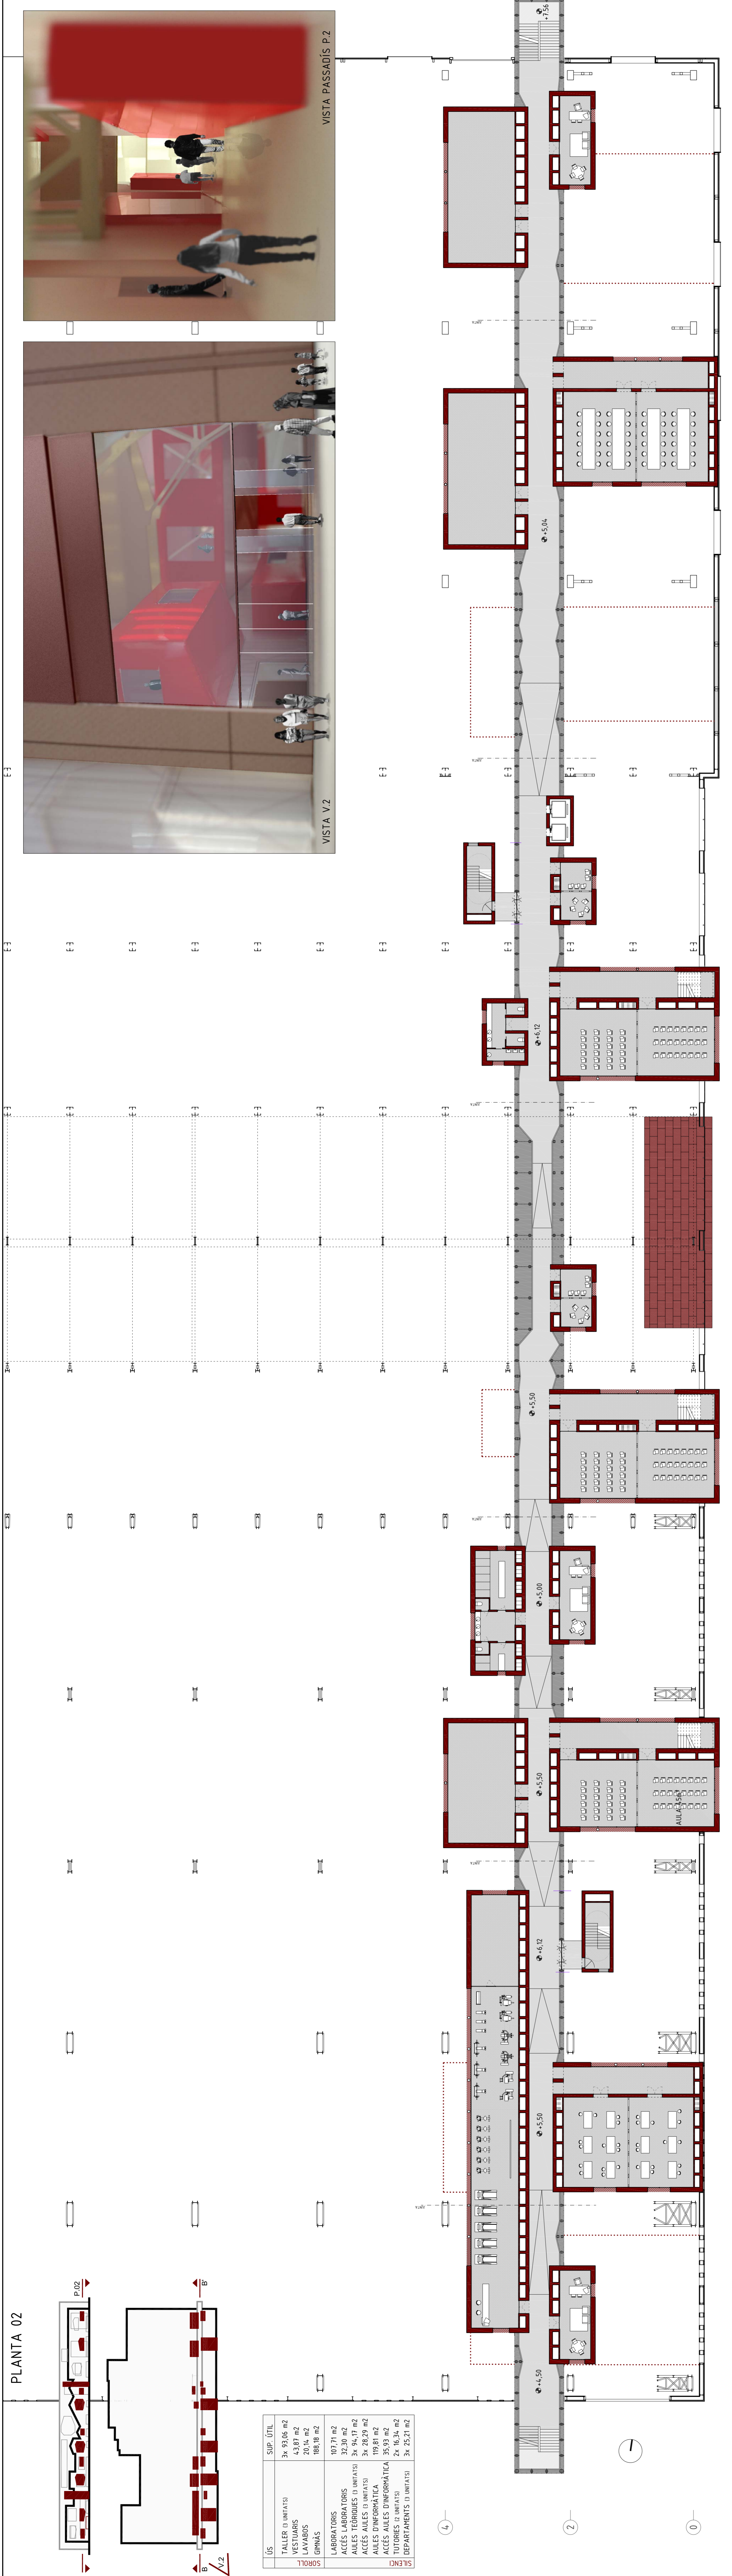

PLANTA 02

US	SUP. ÚTIL
TALLERS (3 UNITATS)	3x 93,06 m ²
VESTIUBRS	4.387 m ²
LAVABOS	20,14 m ²
GRINANS	188,18 m ²
SOROLL	
LABORATORIS	103,71 m ²
ACCÉS LABORATORIS	32,30 m ²
ACCÉS TEODOROS (3 UNITATS)	3x 94,17 m ²
AULES TEODOROS (3 UNITATS)	3x 28,29 m ²
ACCÉS AULES D'UNITATS	119,81 m ²
AULES D'INFORMÀTICA	35,93 m ²
ACCÉS AULES D'INFORMÀTICA	2x 16,34 m ²
TUTORIES (3 UNITATS)	3x 25,21 m ²
DEPARTAMENTS D'UNITATS	

VISTA PASSADIS P.2

VISTA V.2

SECCIÓ B-B'