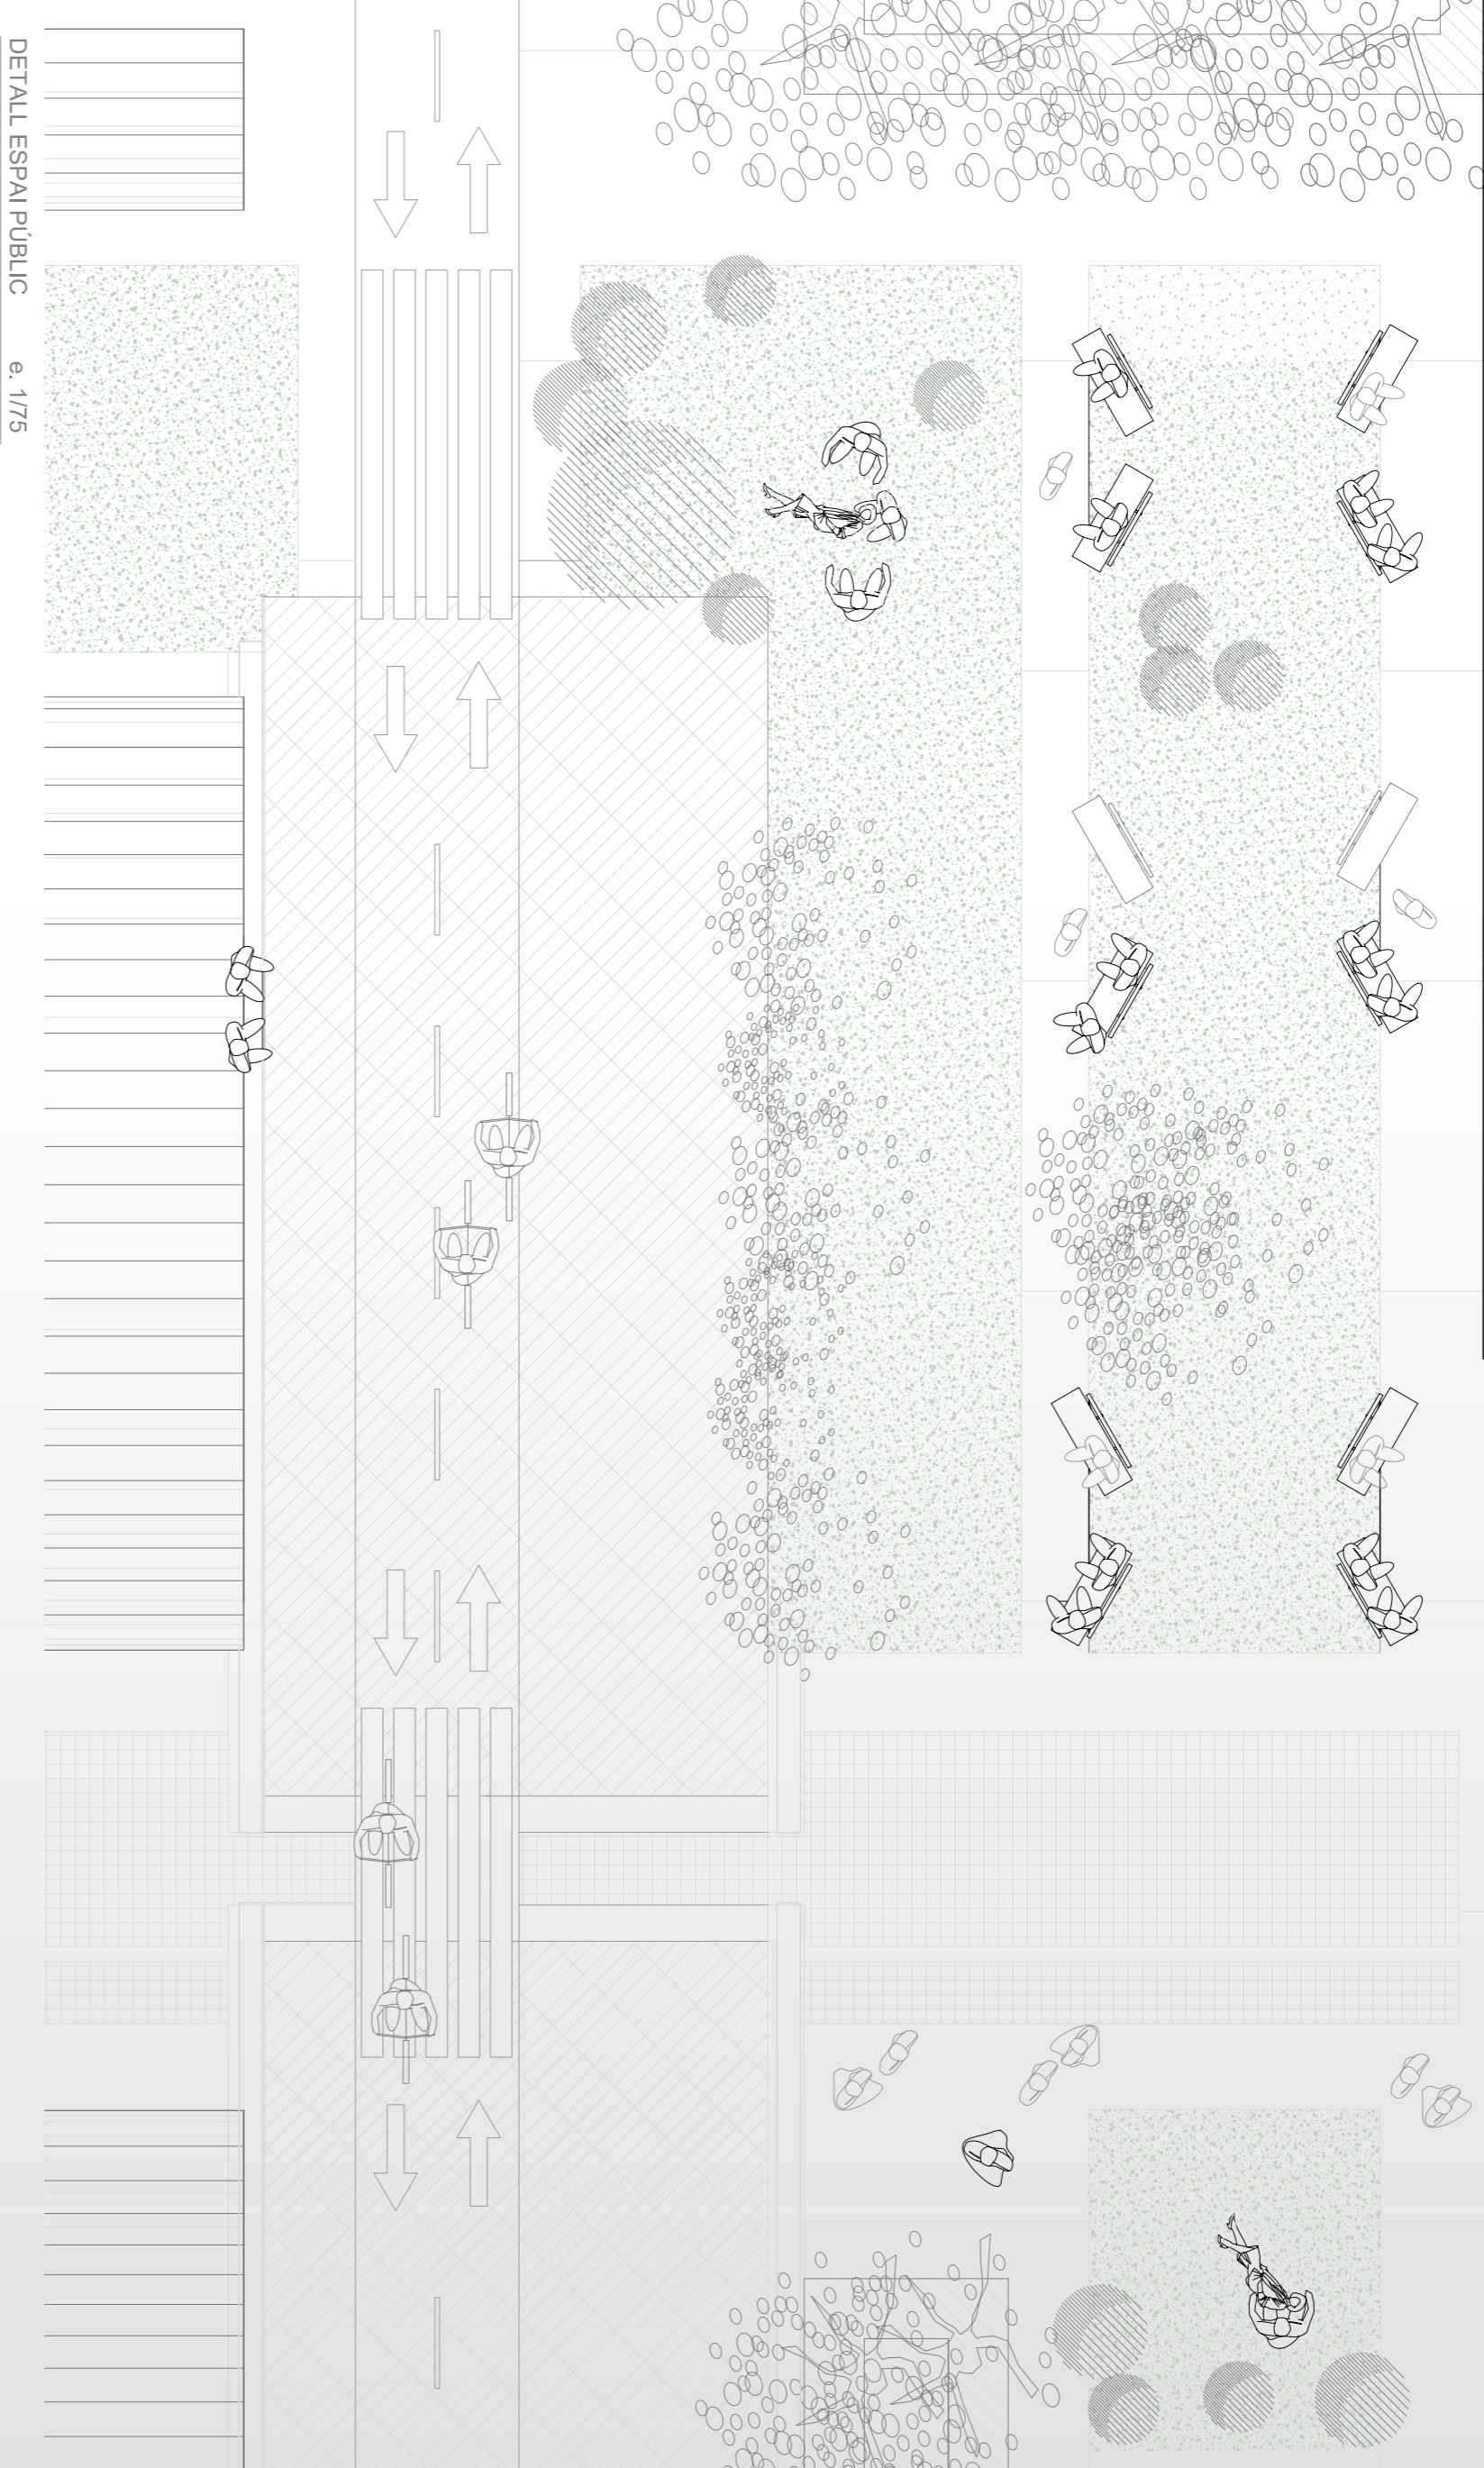

DETALL ESPAI PÚBLIC e. 1/75

E. 1/500

PROJECTE

planta cobertes, espai públic

projecte final de carrera octubre 2006 T4 sabbat casanelles navés baquero marta gutart farreiros

07

LINKS CONNEXIONS transformant barreres