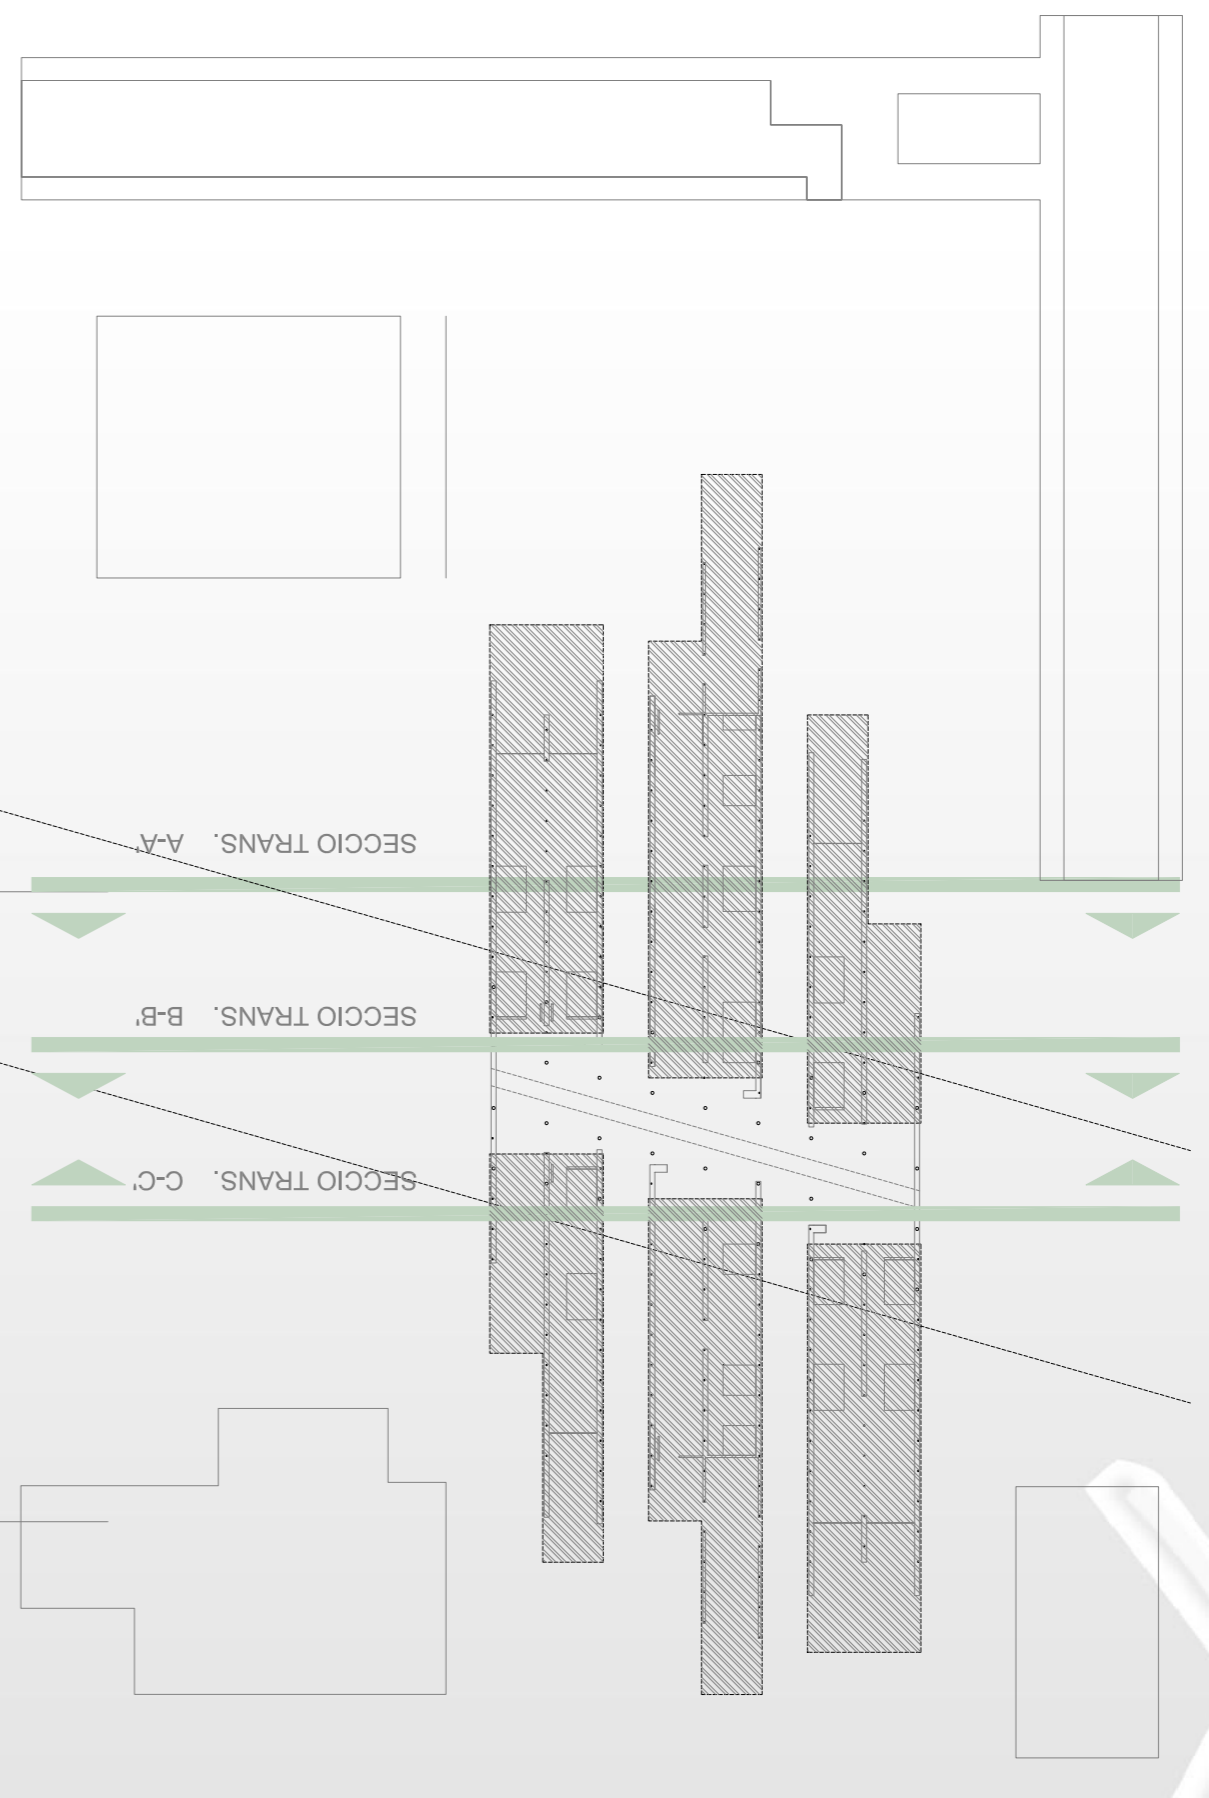

SECCIO TRANSVERSAL A-A'

SECCIO TRANSVERSAL B-B'

SECCIO TRANSVERSAL C-C'

E. 1/150

PROJECTE

Seccions transversals

projecte final de carrera octubre 2006 T4 sabbat casanelles navés baquero marta gutiart farreiros

10

LINKS CONNEXIONS transformant barreres