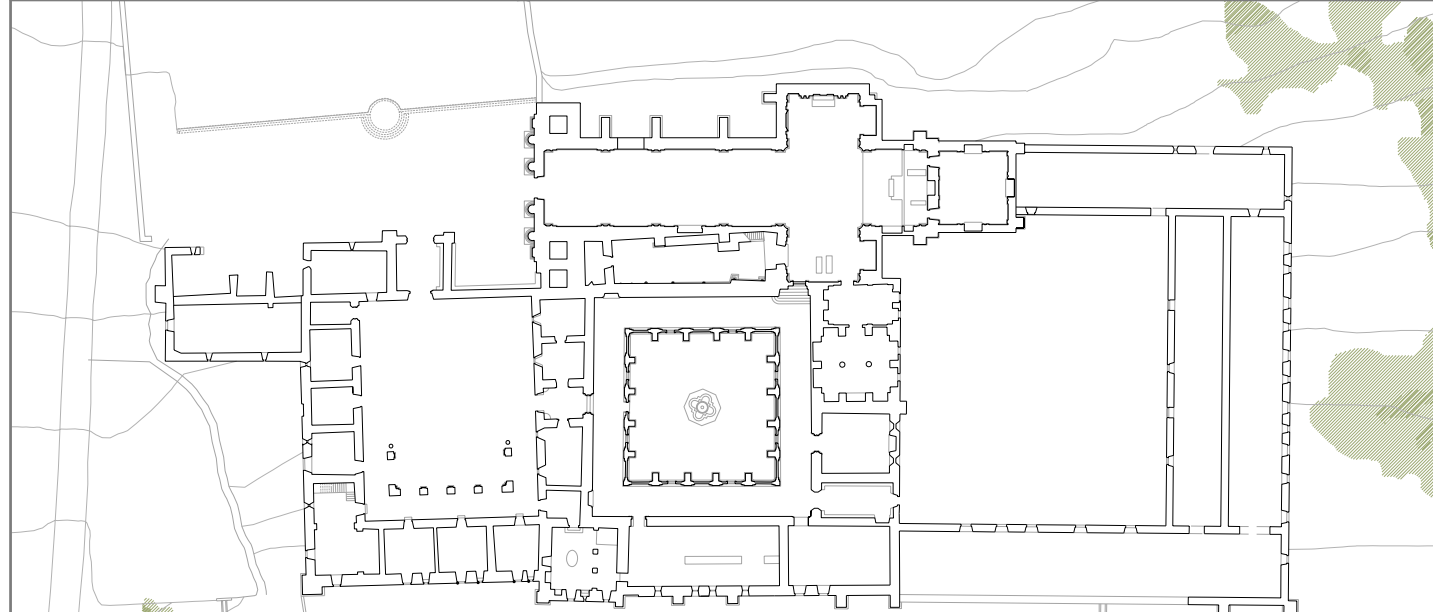

ESTAT ACTUAL, E: 1/500