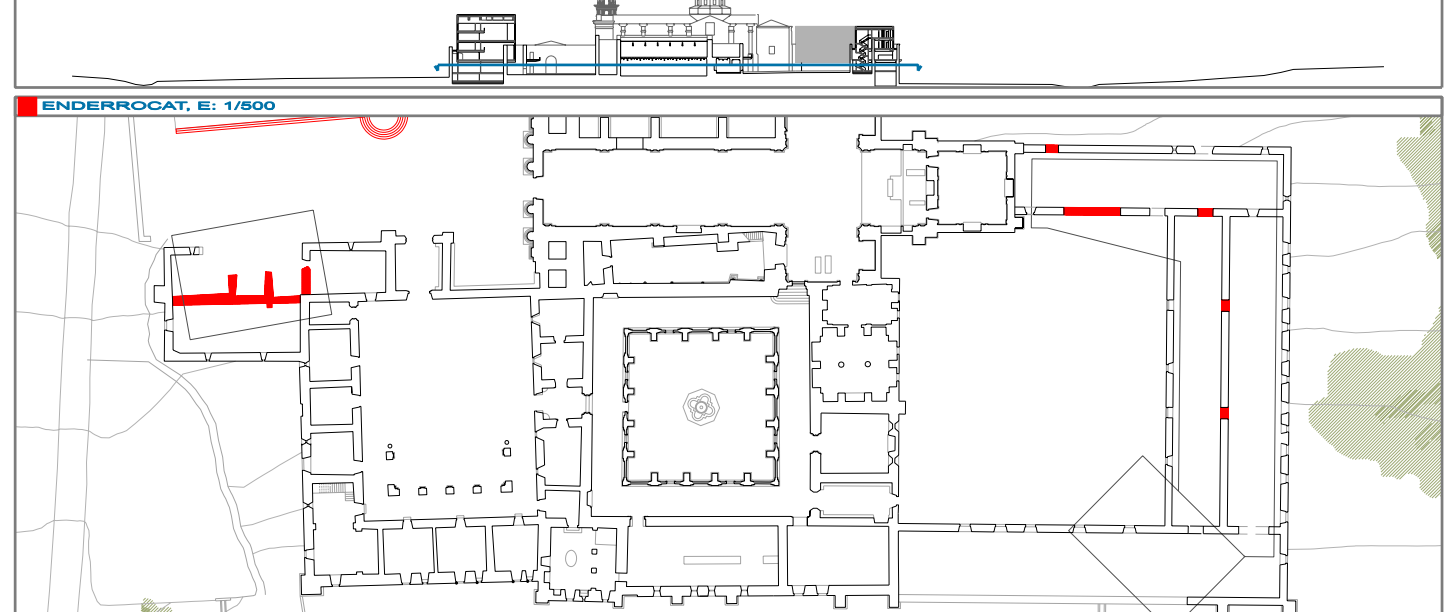

ENDERROCAT, E: 1/500