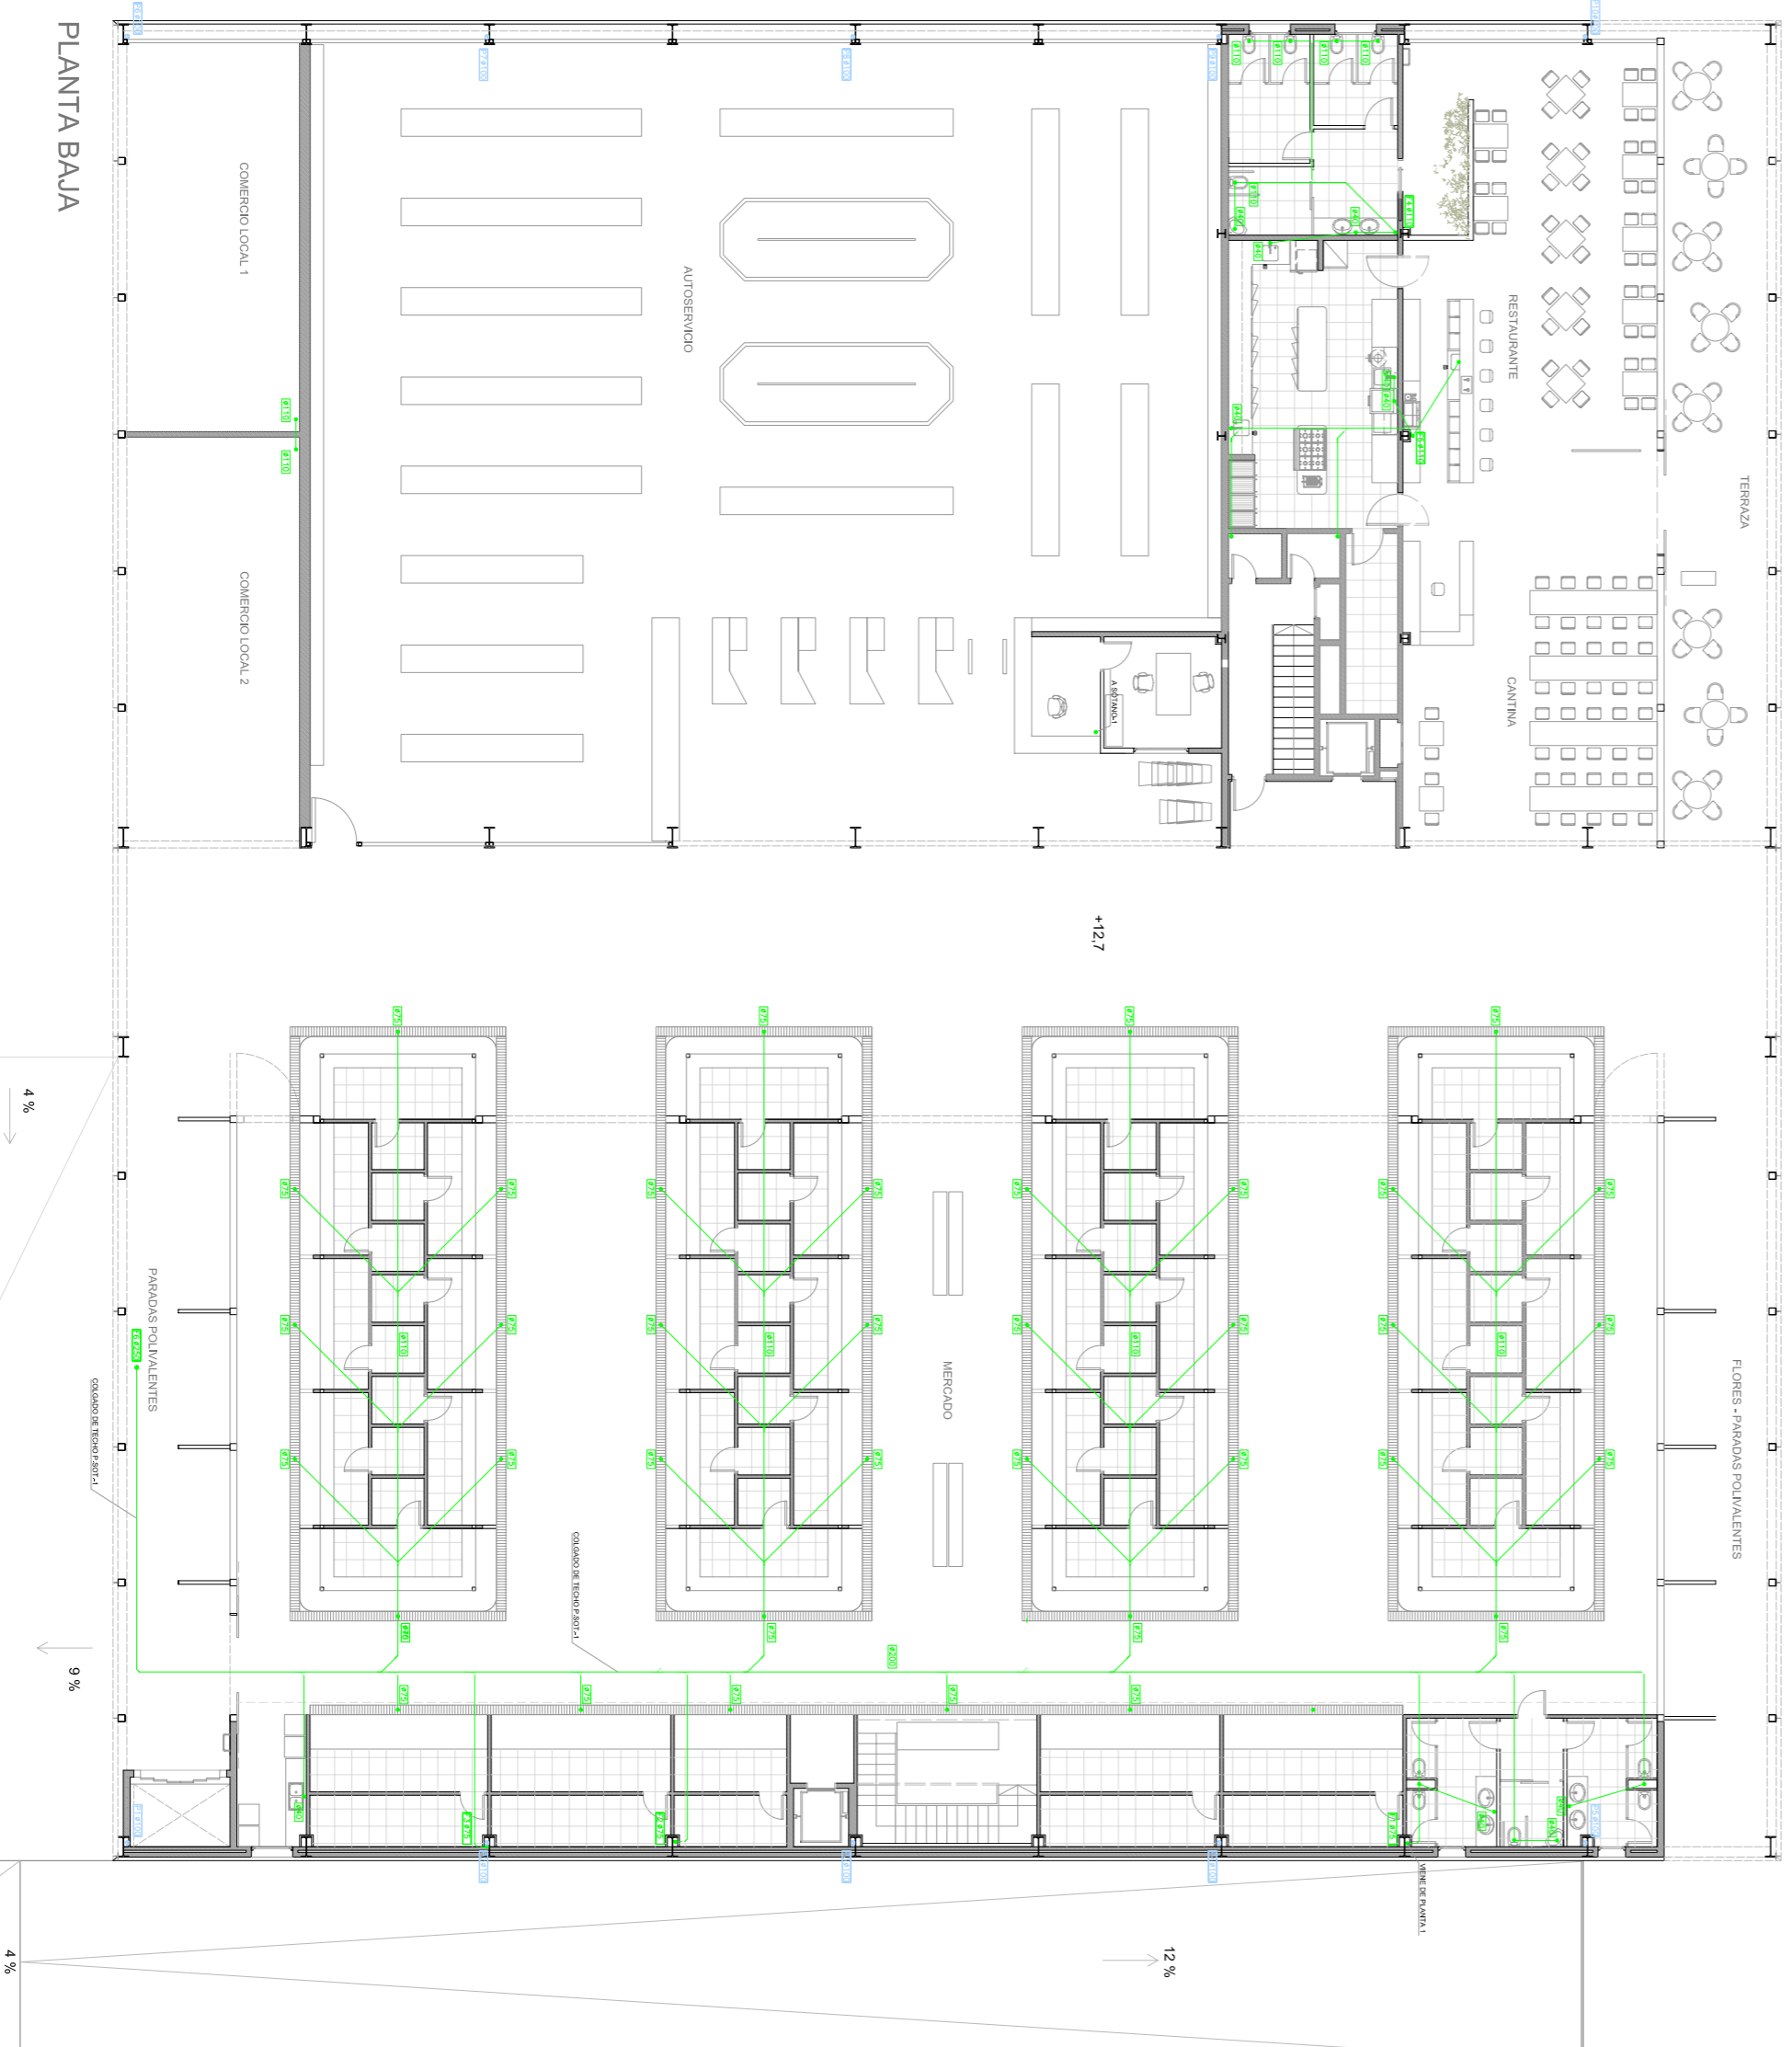

PLANTA SOTANO -2

PLANTA SOTANO -1

ALTILO PLANTA SOTANO -1

PLANTA BAJA

PLANTA PRIMERA

LEYENDA SANIAMIENTO

- Tubería aguas fecales.
- Tubería aguas pluviales.
- Bajante aguas fecales.
- Bajante aguas pluviales.
- Codo normal.

DIAMETRO DESAGÜES SANITARIOS

W.C.	0110
LAVABO	032
BIBET	040
DUTXA	040
FREGADERO	040
LAVAFRATOS	040

NUEVO MERCADO DEL BON PASTOR
 P.F.C. - TRIUNVAL N.º 1 MIQUEL URBANIZADA, PEÑA GÓMEZ, MONTE PONS, JOSÉ LUIS OYAN - TUROR PEÑE PUJOL - E.T.S.A.V.
CARMEN VILAR AGEA

SANIAMIENTO - ESCALA 1/200