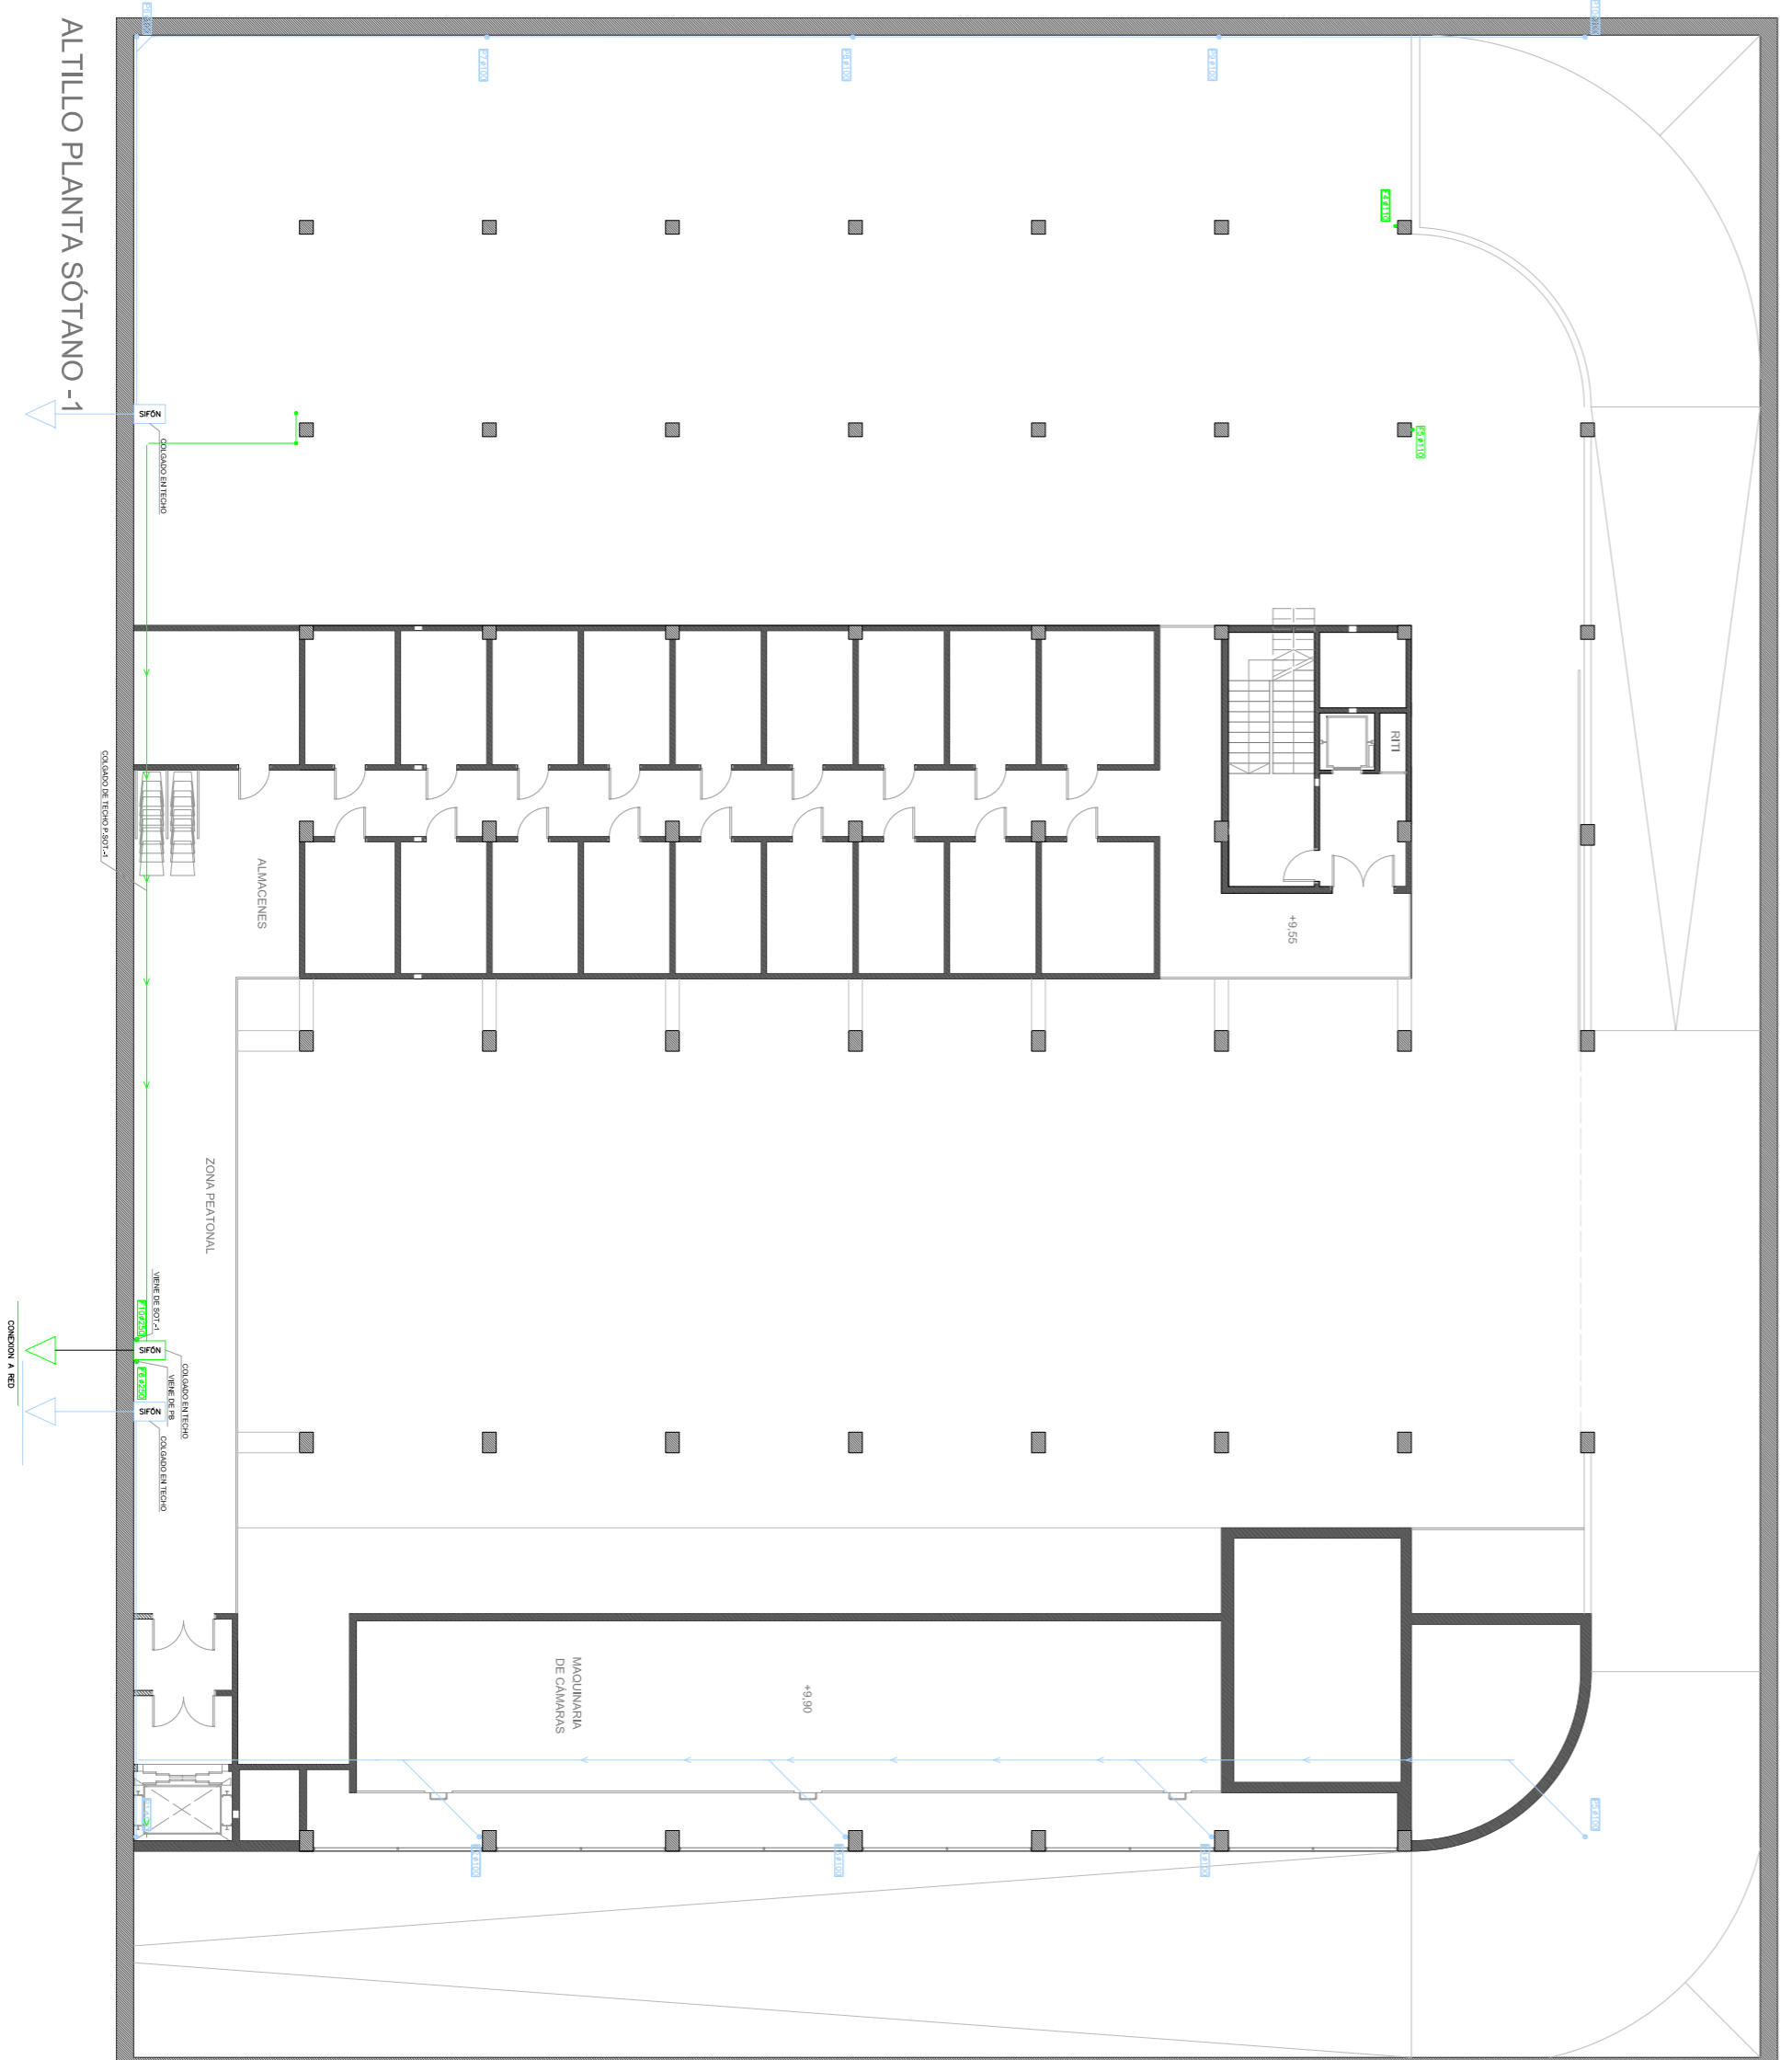

PLANTA SOTANO -2

PLANTA SOTANO -1

ALTILO PLANTA SOTANO -1

PLANTA BAJA

PLANTA PRIMERA

LEYENDA SANIAMIENTO

- Tubería aguas fecales.
- Tubería aguas pluviales.
- Bajante aguas fecales.
- Bajante aguas pluviales.
- Codo normal.

DIAMETRO DESAGÜES SANITARIOS

W.C.	0110
LAVABO	032
BIBET	040
DUTXA	040
FREGADERO	040
LAVAFRATOS	040

NUEVO MERCADO DEL BON PASTOR
 P.F.C. - TRIUNVAL N.º 1 MIQUEL URBANIZADA, PEÑA GÓMEZ, MONTE PONS, JOSÉ LUIS OYAN - TUROR PEÑE PUJOL - E.T.S.A.V.
CARMEN VILAR AGEA

SANIAMIENTO - ESCALA 1/200