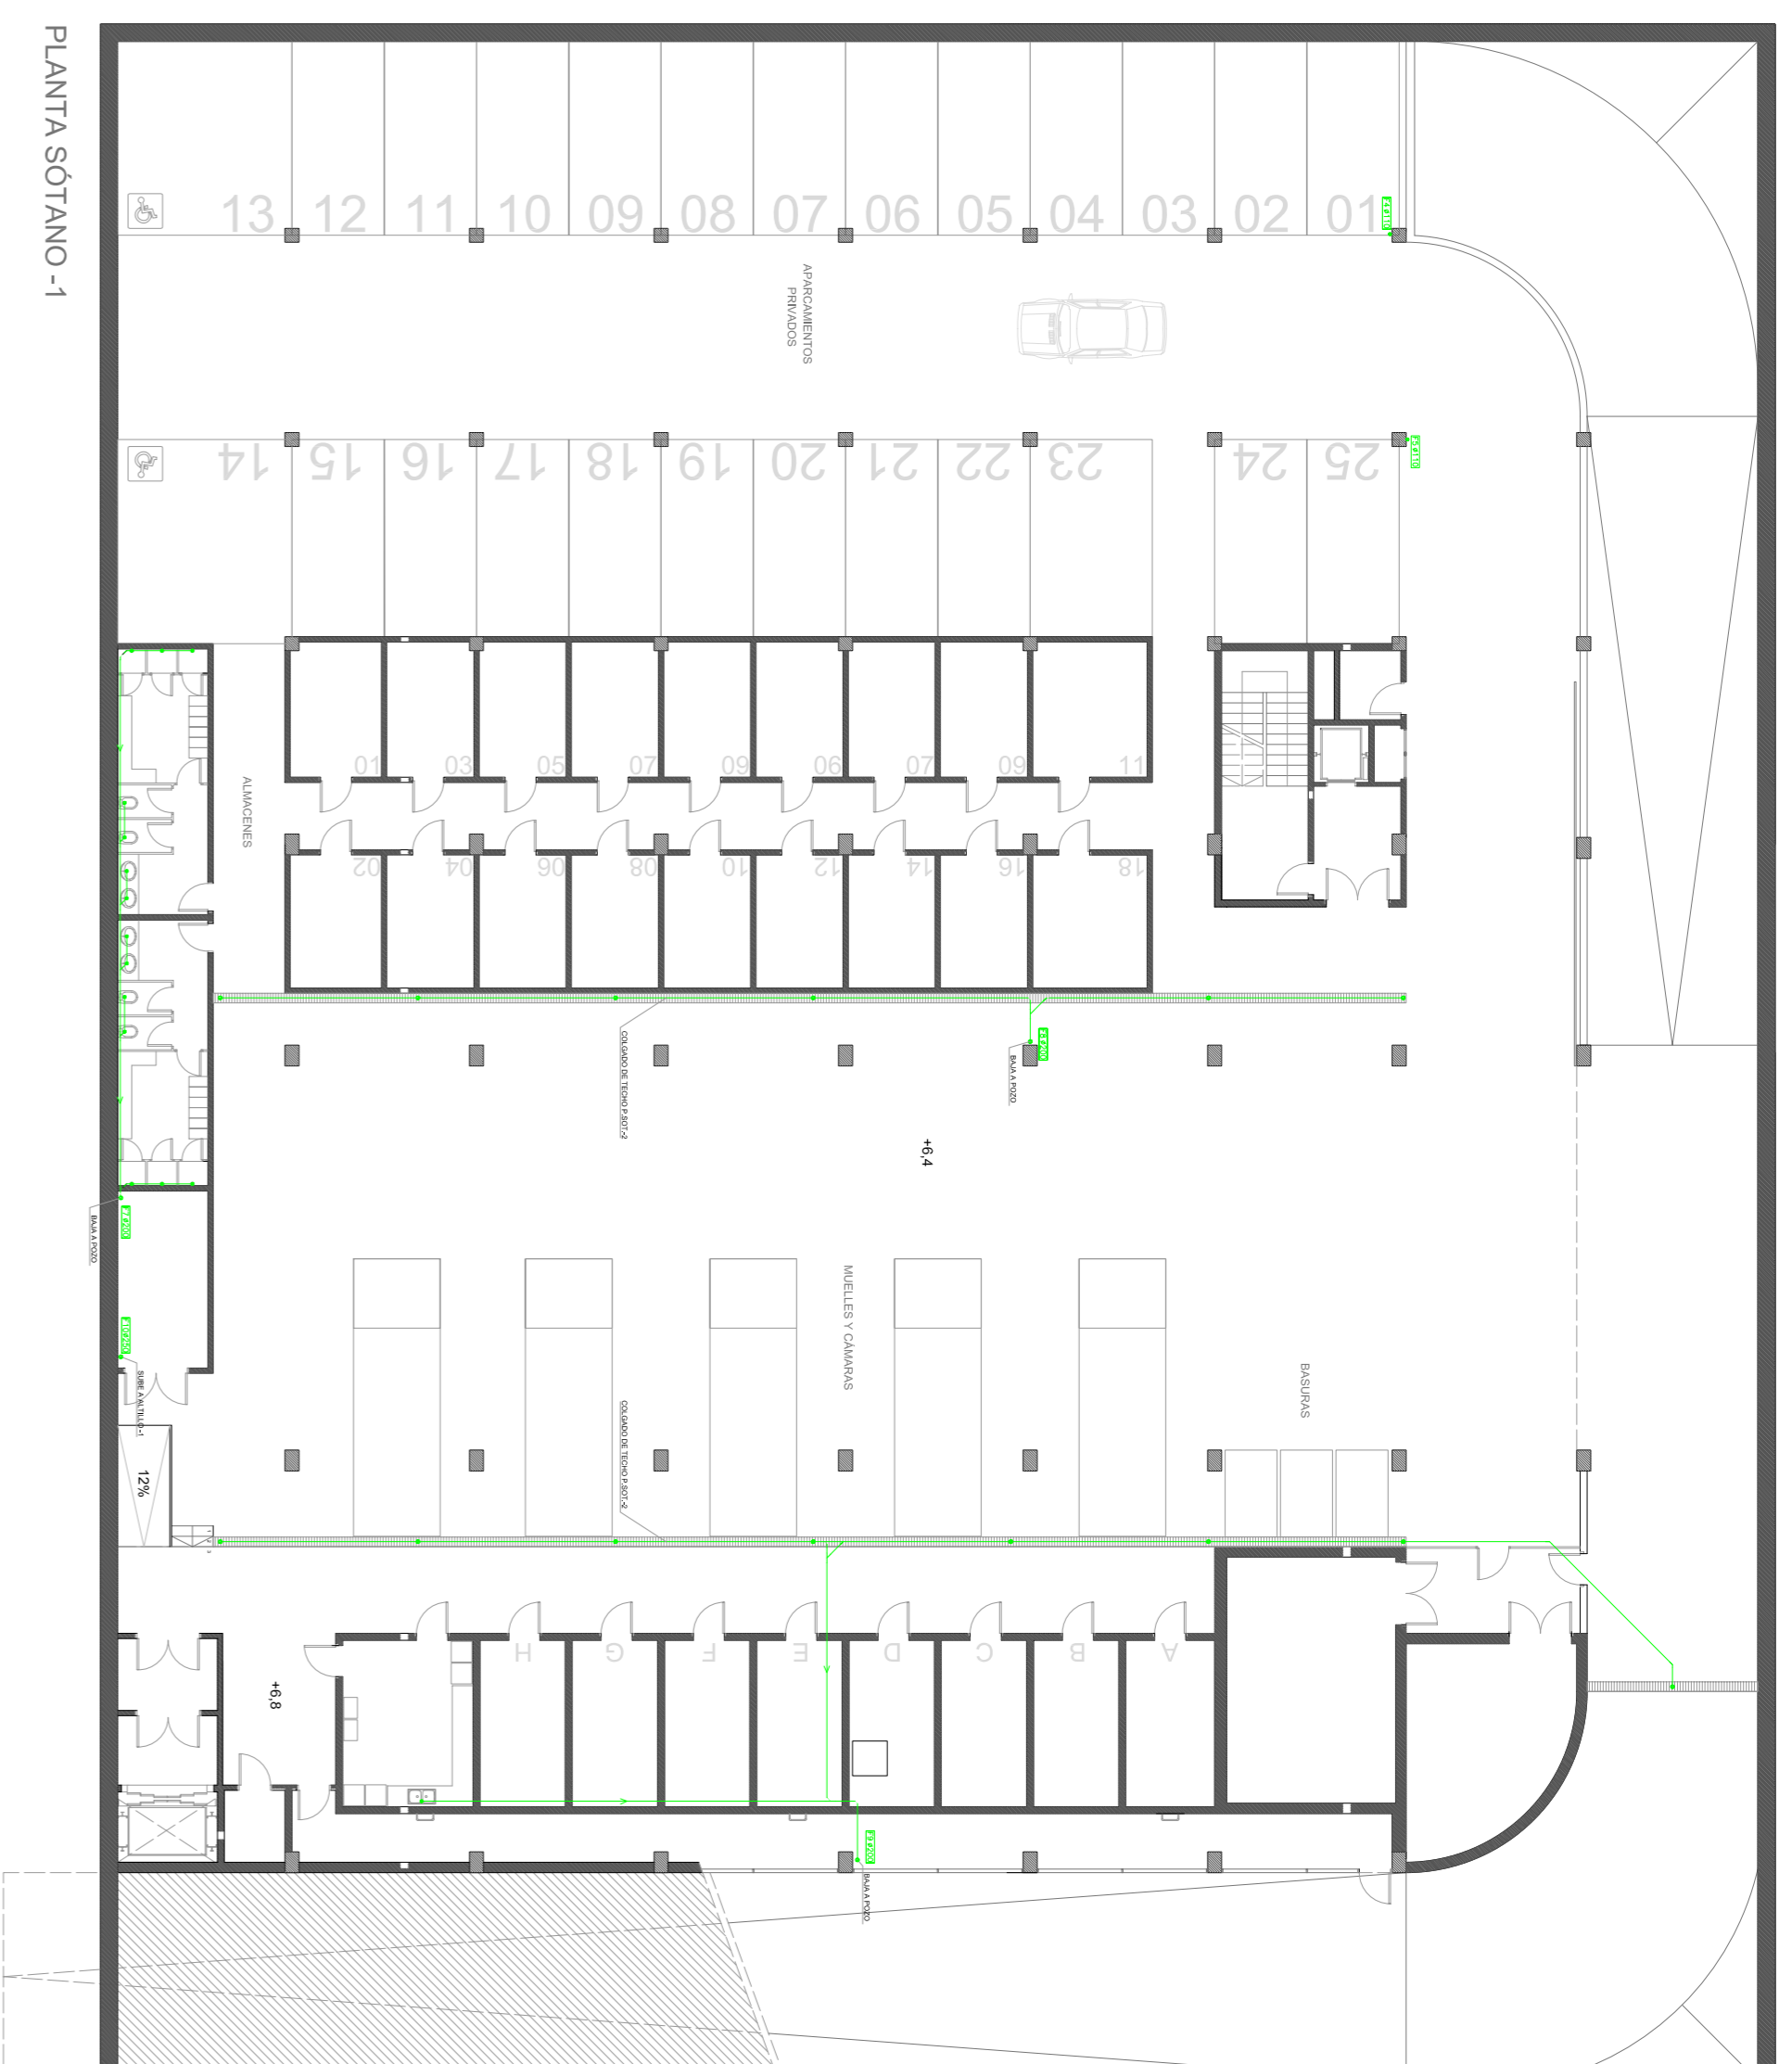

PLANTA SOTANO -2

PLANTA SOTANO -1

ALTILO PLANTA SOTANO -1

PLANTA BAJA

PLANTA PRIMERA

LEYENDA SANIAMIENTO

- Tubería aguas fecales.
- Tubería aguas pluviales.
- Bajante aguas fecales.
- Bajante aguas pluviales.
- Codo normal.

DIAMETRO DESAGÜES SANITARIOS

W.C.	0110
LAVABO	032
BIBET	040
DUTXA	040
FREGADERO	040
LAVAFRATOS	040

NUEVO MERCADO DEL BON PASTOR
 P.F.C. - TRIUNVAL N.º 1 MIQUEL URBANIZADA, PEÑA GÓMEZ, MONTE PONS, JOSÉ LUIS OYAN - TUROR PEÑE PUJOL - E.T.S.A.V.
CARMEN VILAR AGEA

SANIAMIENTO - ESCALA 1/200