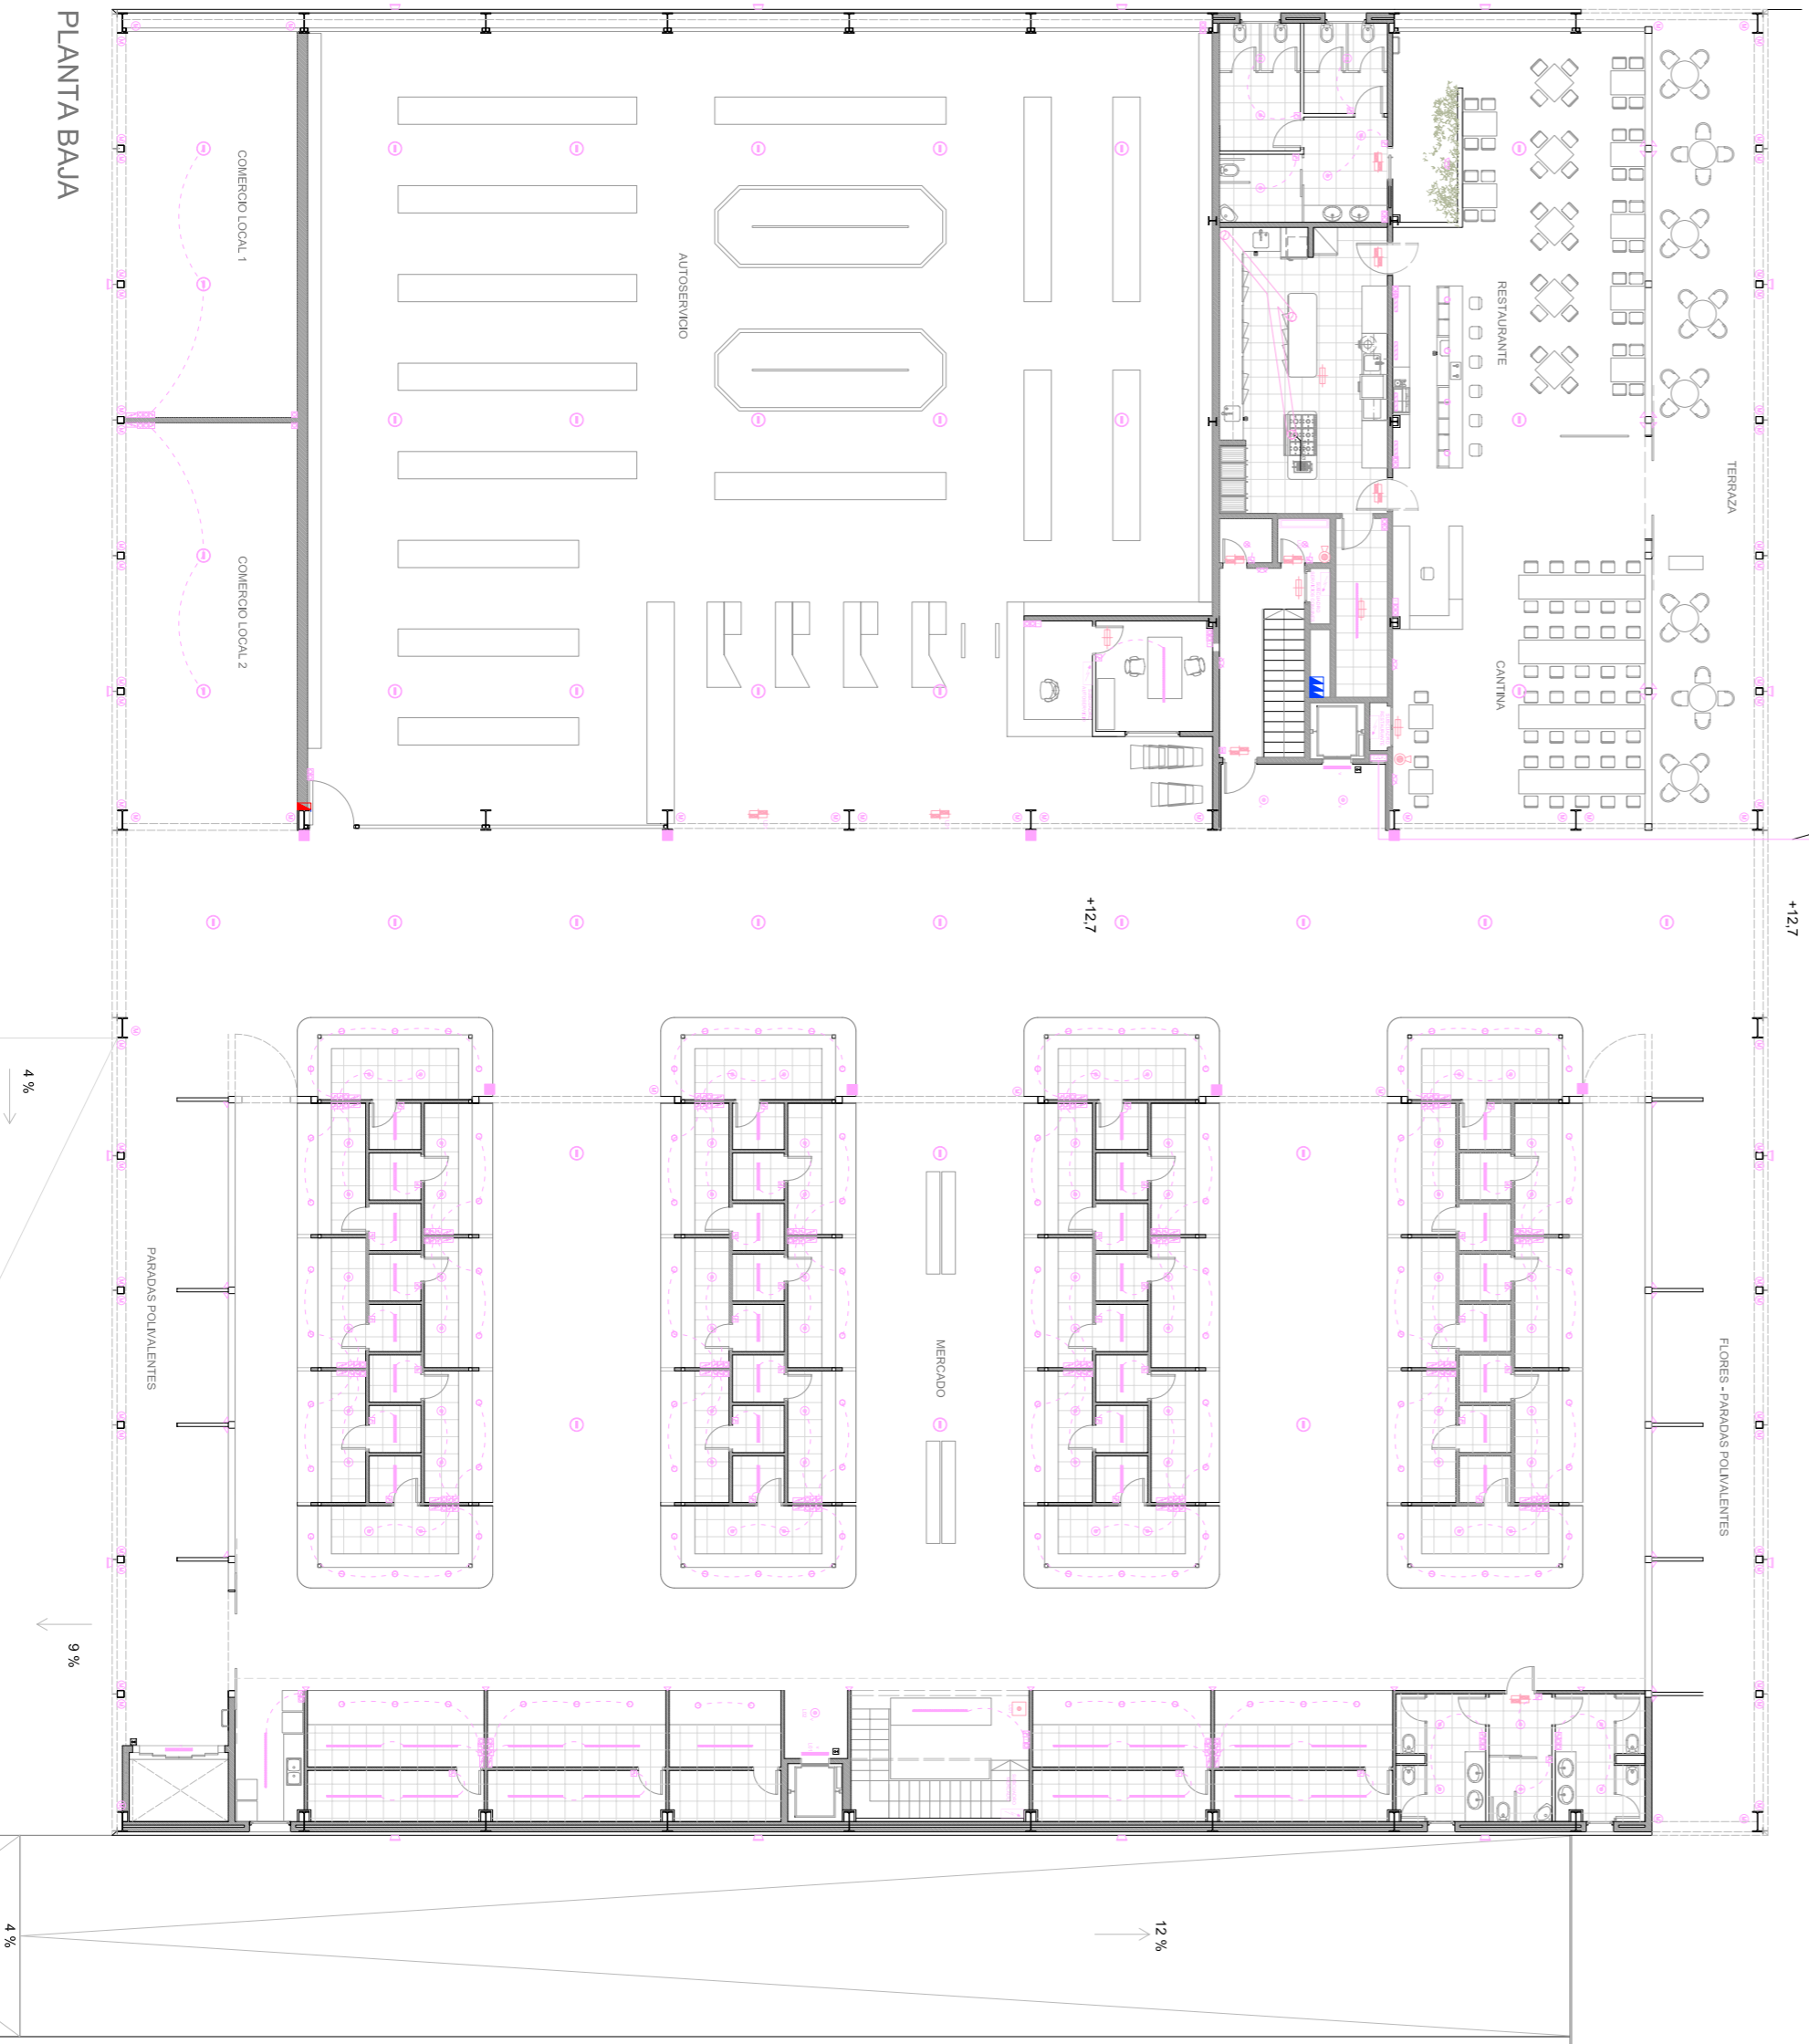

PLANTA SÓTANO -2

PLANTA SÓTANO -1

ALTILO PLANTA SÓTANO -1

PLANTA BAJA

PLANTA PRIMERA

NUEVO MERCADO DEL BON PASTOR
 P.F.C.C. - TRIBUNAL N.º 1 - MIGUEL URANDIZAGA, PEÑA GÓMEZ, MONTE PONS, JOSÉ LUIS OYAN - TUTOR PÉREZ PUJOL - E.T.S.A.V.
CARMEN VILAR AGEA
 ENERO 2007