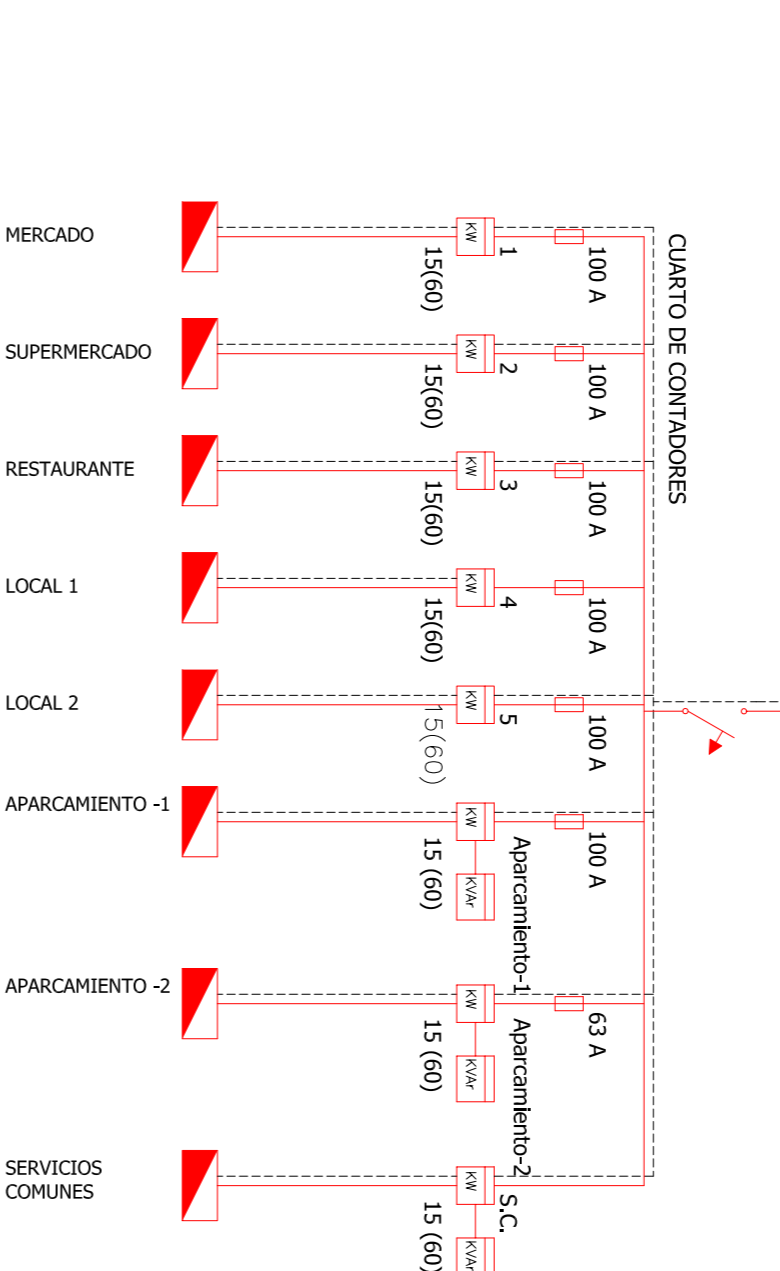

PLANTA SÓTANO -2

PLANTA SÓTANO -1

ALTILO PLANTA SÓTANO -1

PLANTA BAJA

PLANTA PRIMERA

NUEVO MERCADO DEL BON PASTOR
 P.F.C.C. - TRIBUNAL N.º 1 - MIGUEL URANDIZAGA, PEÑA GÓMEZ, MONTE PONS, JOSÉ LUIS OYAN - TUTOR PÉREZ PUJOL - E.T.S.A.V.
CARMEN VILAR AGEA
 ENERO 2007