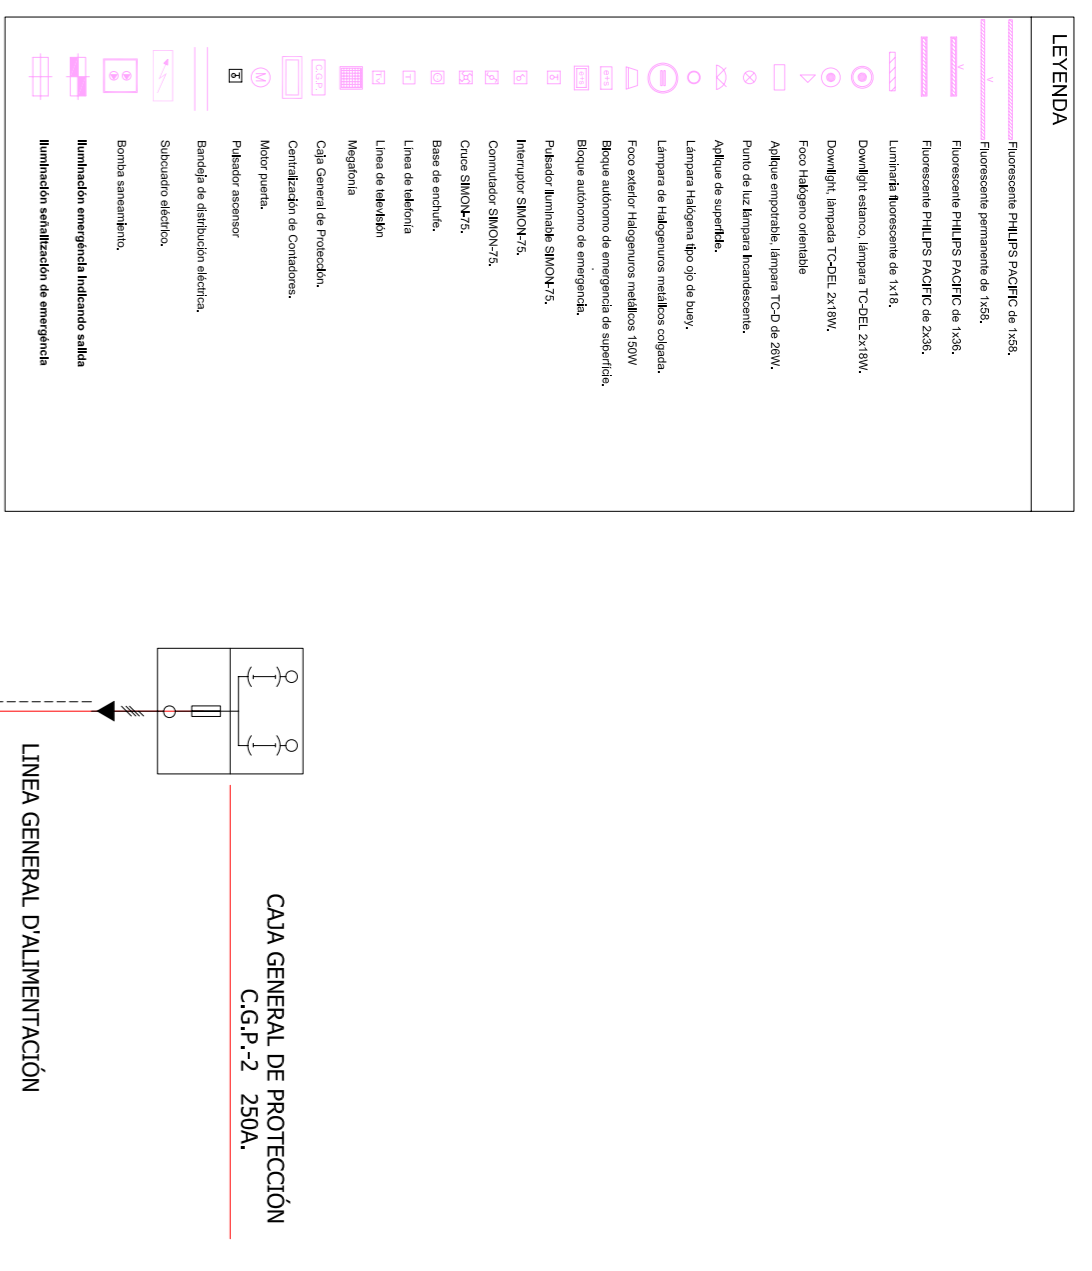

PLANTA SÓTANO -2

PLANTA SÓTANO -1

ALTILO PLANTA SÓTANO -1

PLANTA BAJA

PLANTA PRIMERA

NUEVO MERCADO DEL BON PASTOR
 P.F.C.C. - TRIBUNAL N.º 1 - MIGUEL URANDIZAGA, PEÑA GÓMEZ, MONTE PONS, JOSÉ LUIS OYAN - TUTOR PÉREZ PUJOL - E.T.S.A.V.
CARMEN VILAR AGEA
 ENERO 2007