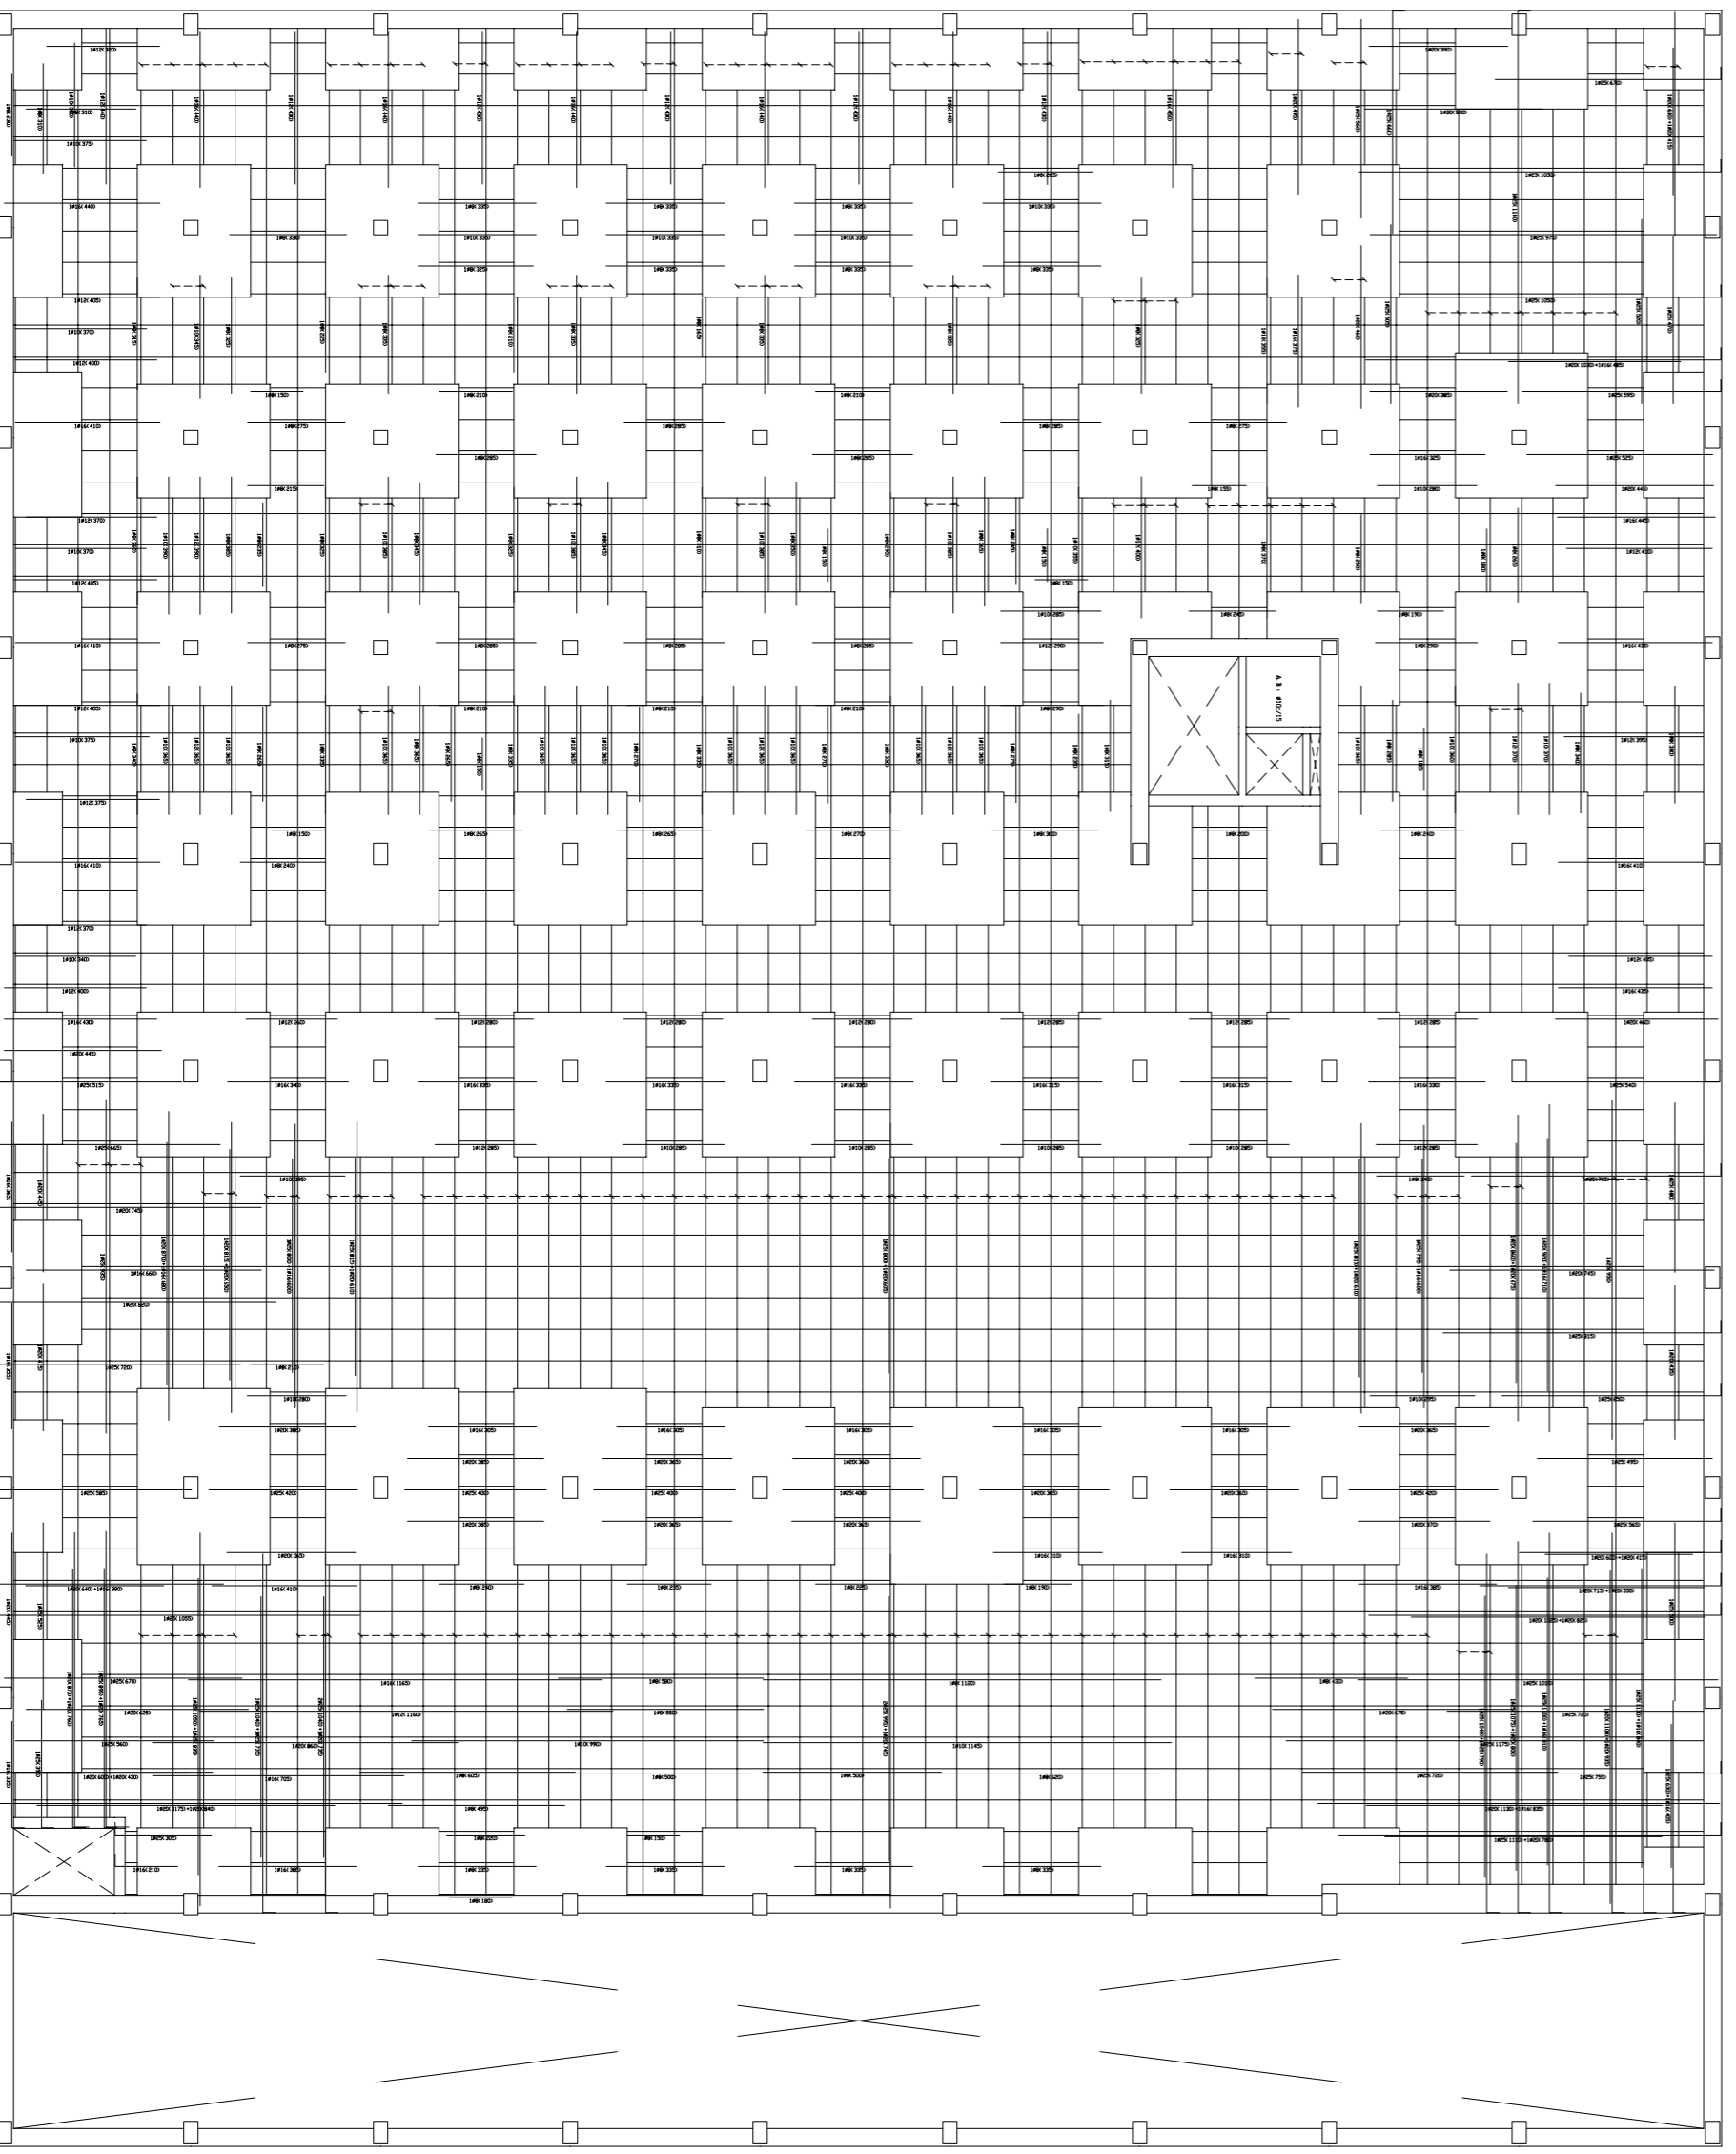

SUELO PLANTA BAJA
ARMADURA LONGITUDINAL Y TRANSVERSAL SUPERIOR
BASE EN AVACOS 20'0

SUELO PLANTA BAJA
ARMADURA LONGITUDINAL Y TRANSVERSAL INTERIOR
BASE EN AVACOS 20'0