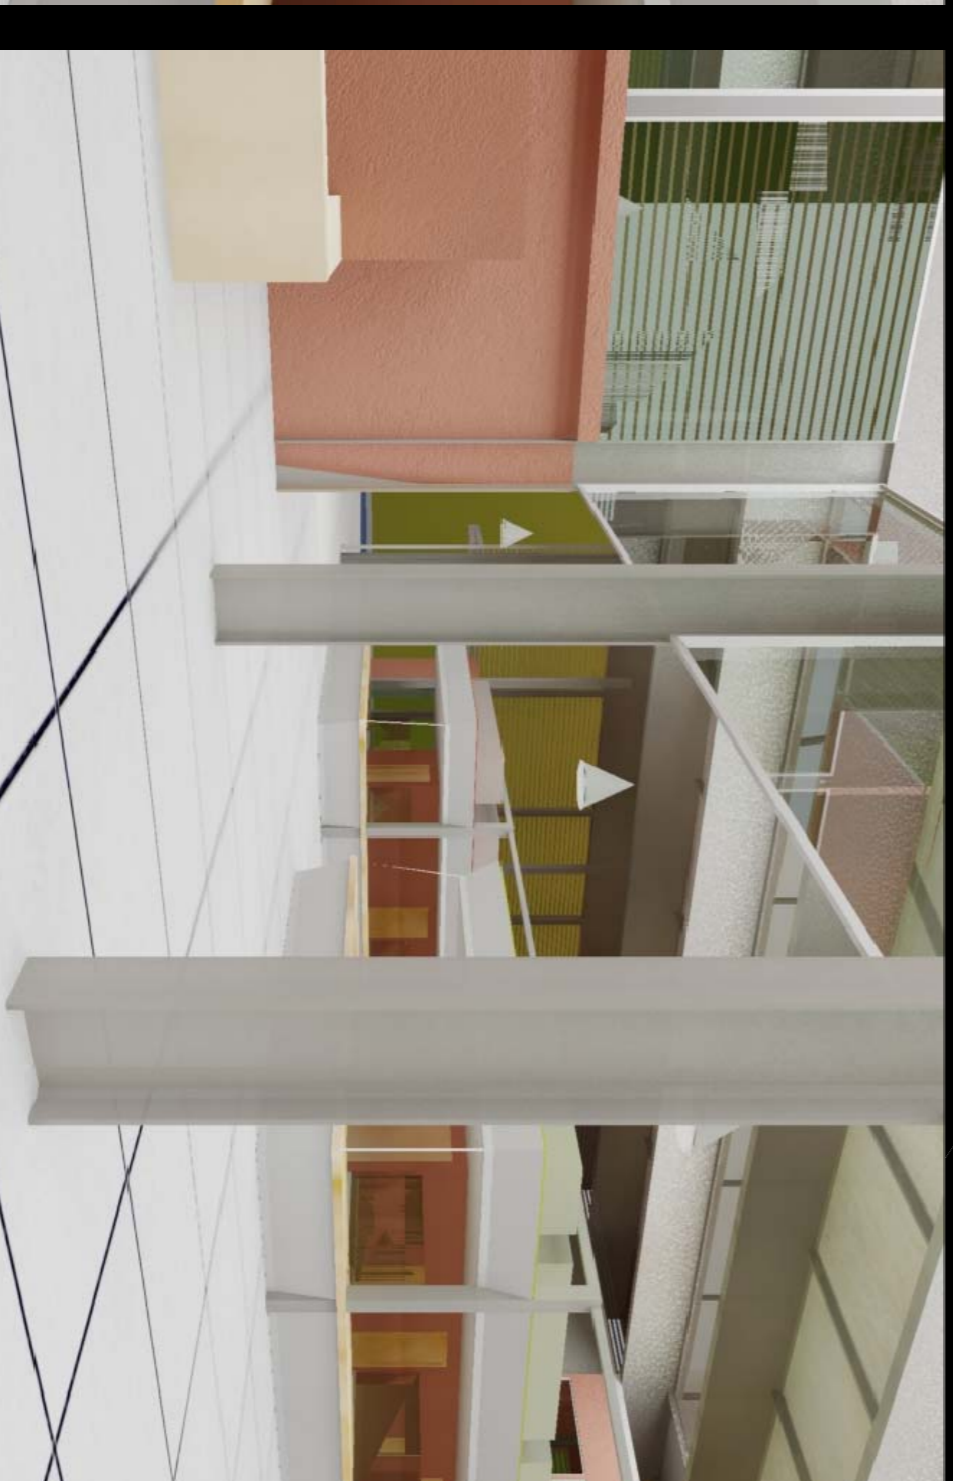

VISTA POSTERIOR	FACHADA PRINCIPAL	
VISTA NOCTURNA		
INTERIOR DE MERCADO	DESDE AUTOSERVICIO	VISTA HACIA EXTERIOR

**NUEVO MERCADO DEL BON PASTOR**  
P.F.C.D. - TRIBUNAL N.º 1 - MIQUEL URBANIZADA, PERA GÓMEZ, MONTE PONS, JOAQUÍN TURR, OYÓN - TORRE PERE PUIG - E.T.S.B.A.V.  
CARMEN VILAR AGEA  
ENERO 2007

IMAGENES 3D

**A17**