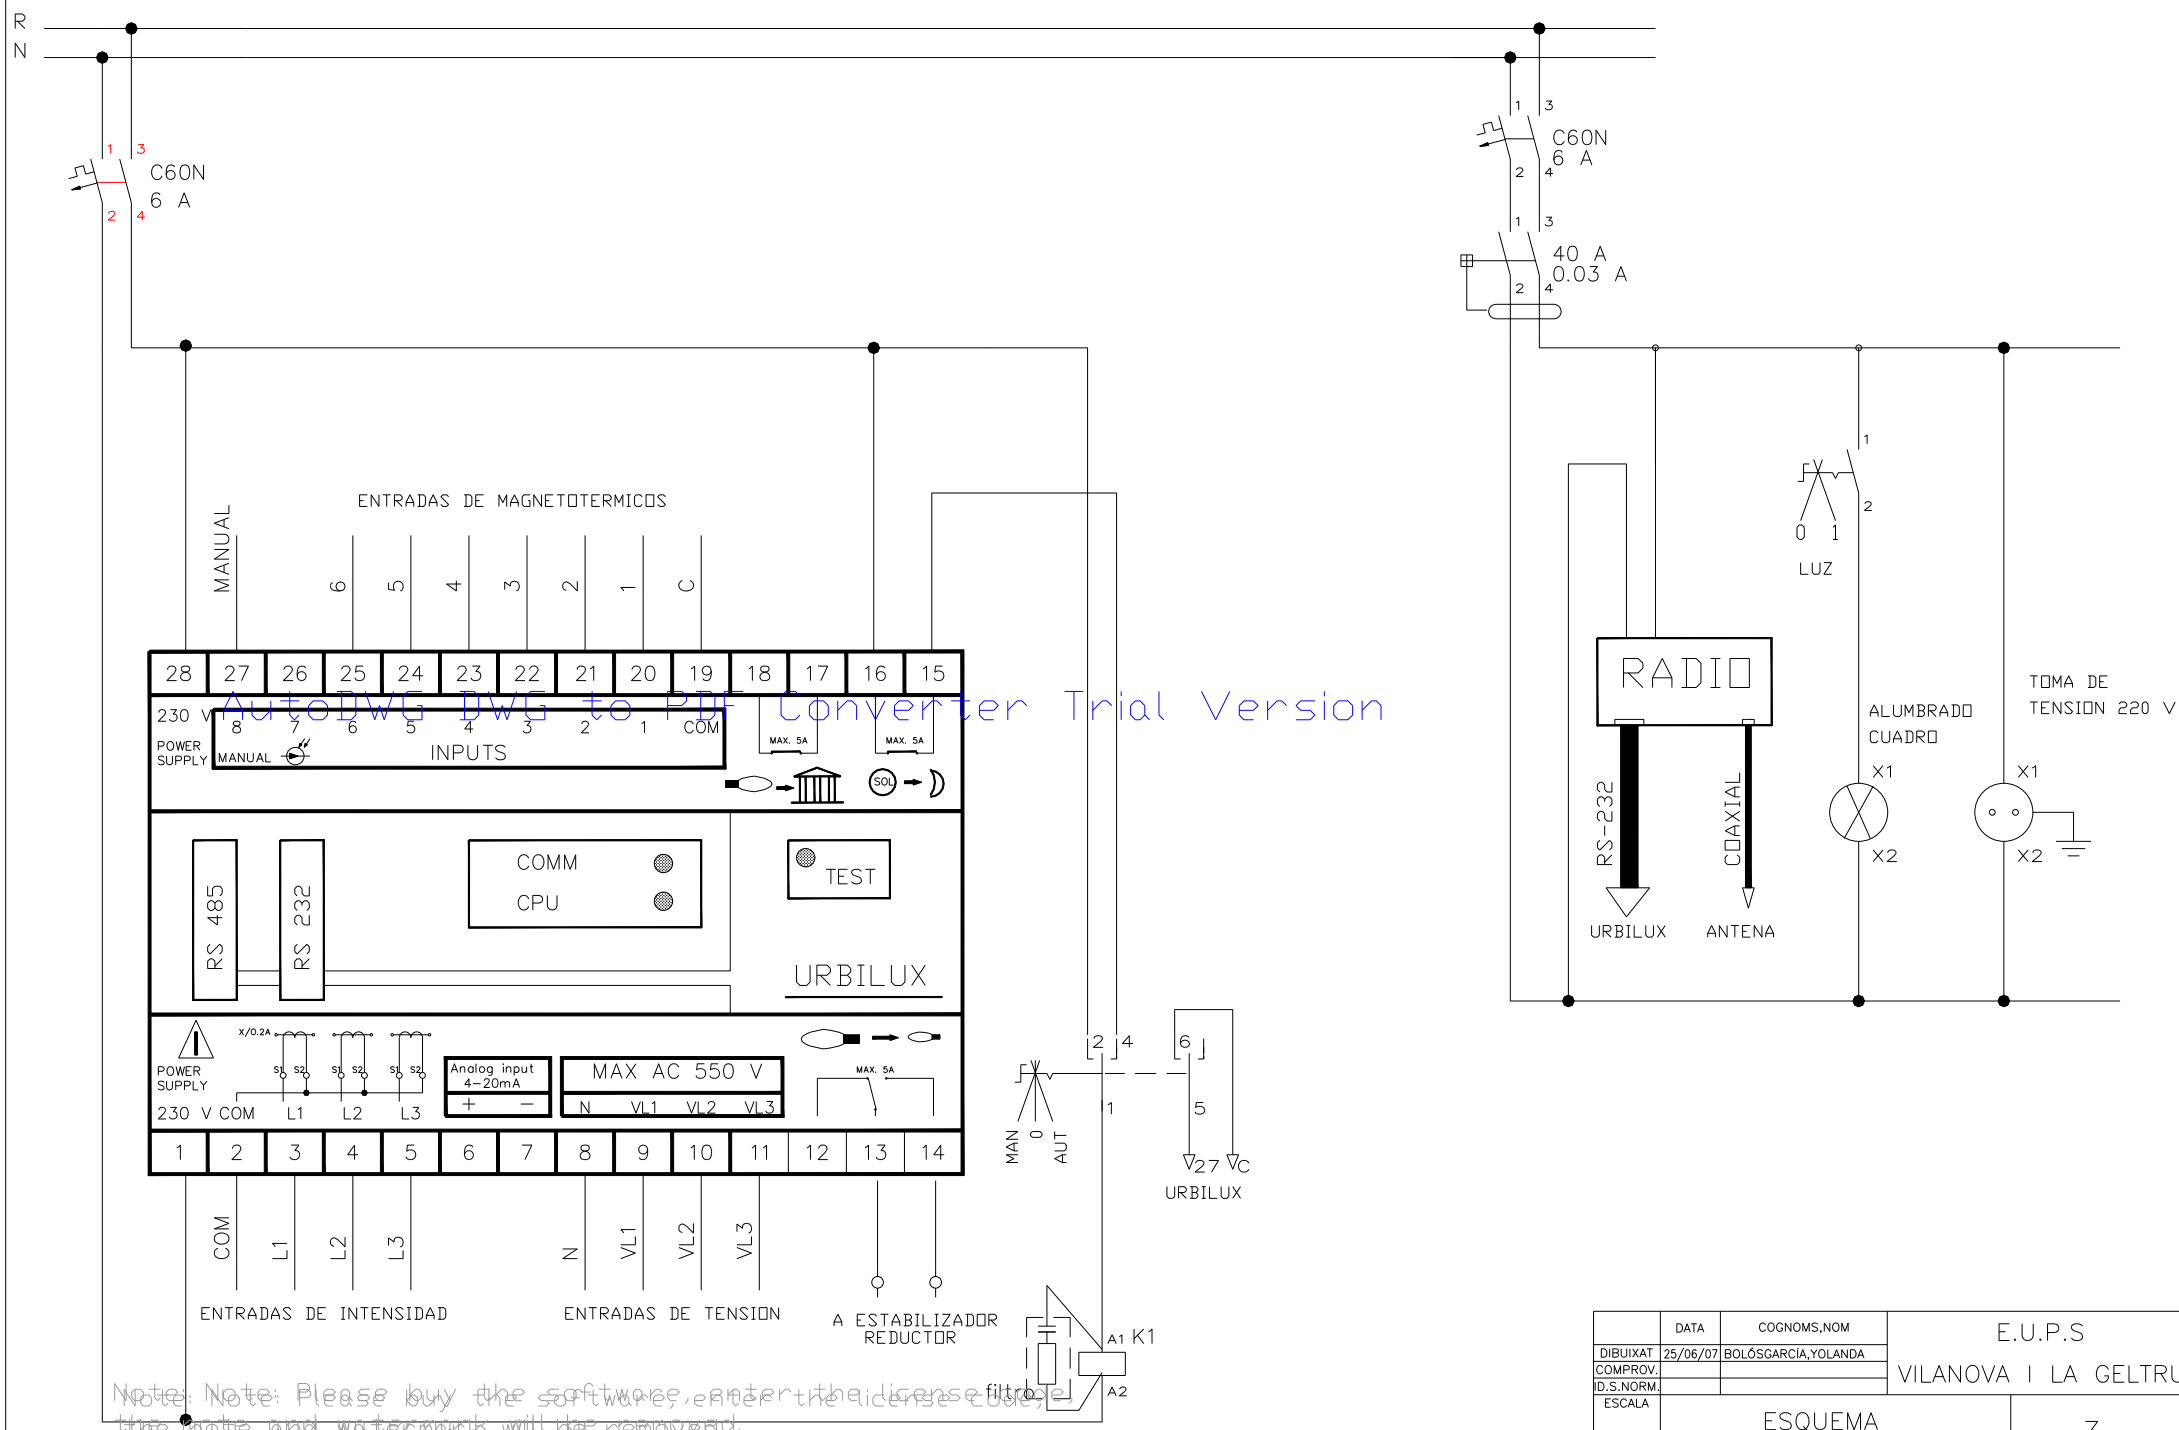

Note: Note: Please buy the software, enter the license code, the note and watermark will be removed.

	DATA	COGNOMS,NOM	E.U.P.S
DIBUIXAT	25/06/07	BOLÓSGARCÍA,YOLANDA	VILANOVA I LA GELTRU
COMPROV.			
D.S.NORM.			
ESCALA	ESQUEMA MANIOBRA		3
			EX. Nro.:
			CURS: PFC