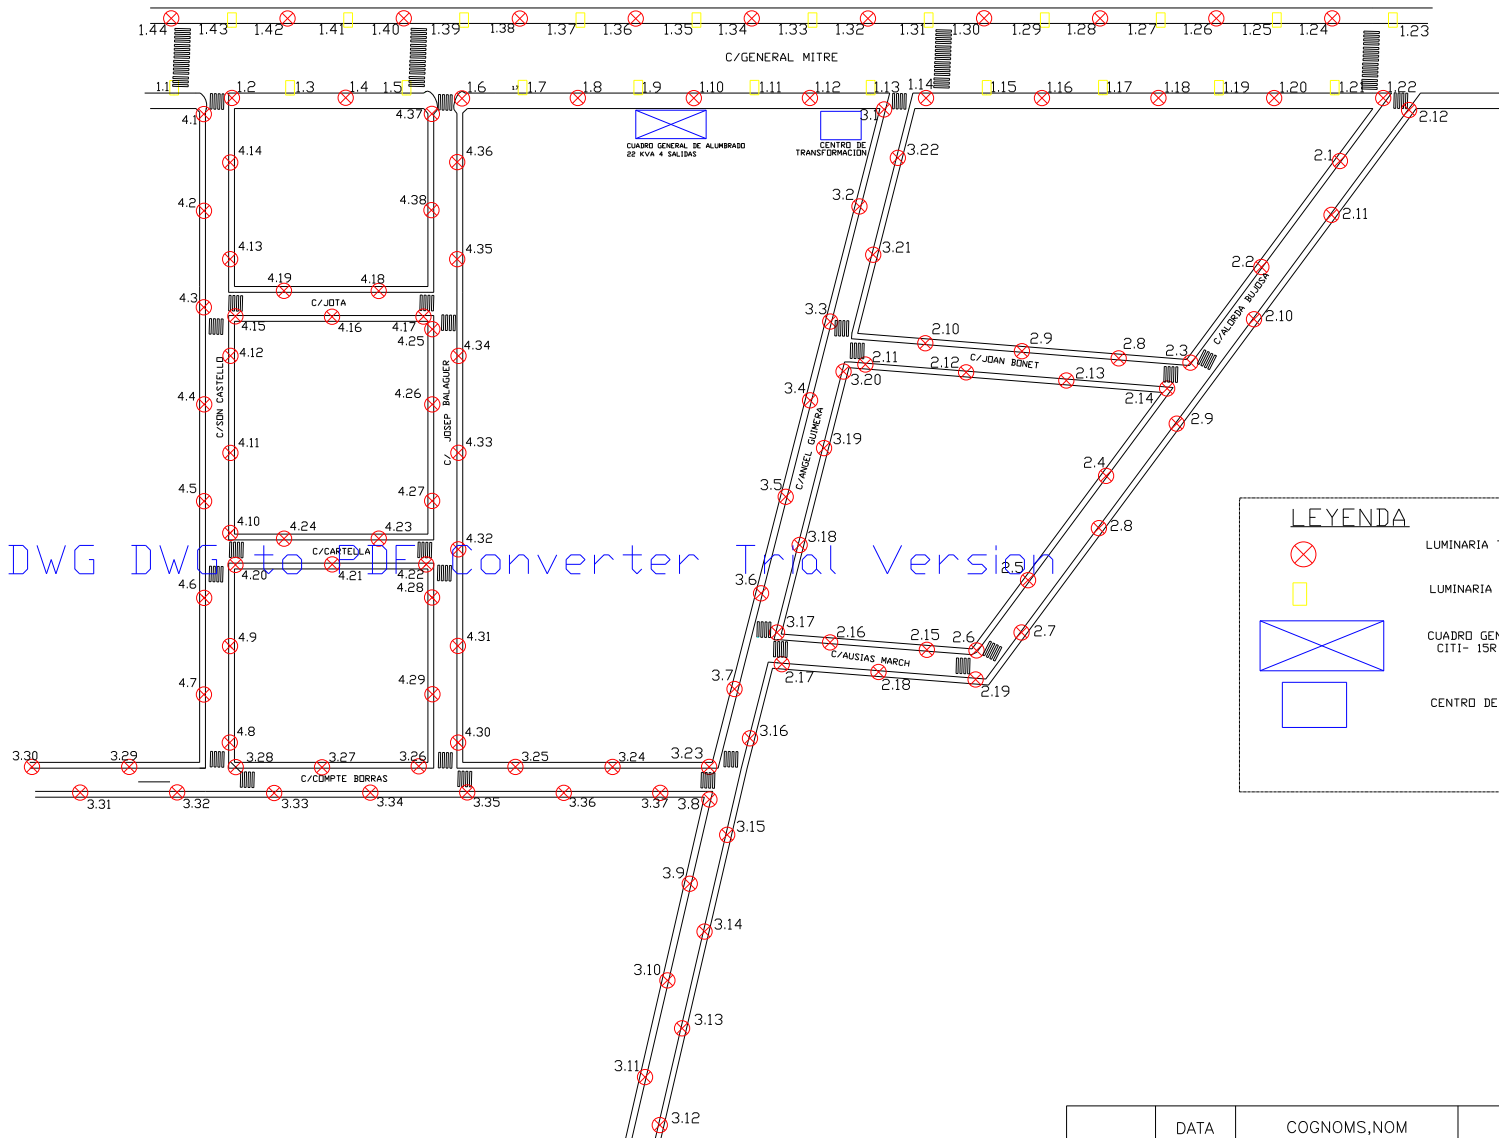

AutoDWG DWG to PDF Converter Trial Version

LEYENDA

-  LUMINARIA TIPO GLOBO BR9 IEP VSAP 70W
-  LUMINARIA TIPO VIAL AP1 MX VSAP 150W
-  CUADRO GENERAL DE ALUMBRADO ARELSA CITI- 15R PM 22 KVA 4 SALIDAS
-  CENTRO DE TRANSFORMACION

AutoDWG DWG to PDF Converter Trial Version

LEYENDA

-  LUMINARIA TIPO GLOBO BR9 IEP VSAP 70W
-  LUMINARIA TIPO VIAL API MX VSAP 150W
-  CUADRO GENERAL DE ALUMBRADO ARELSA CITI- 15R PM 22 KVA 4 SALIDAS
-  CENTRO DE TRANSFORMACION