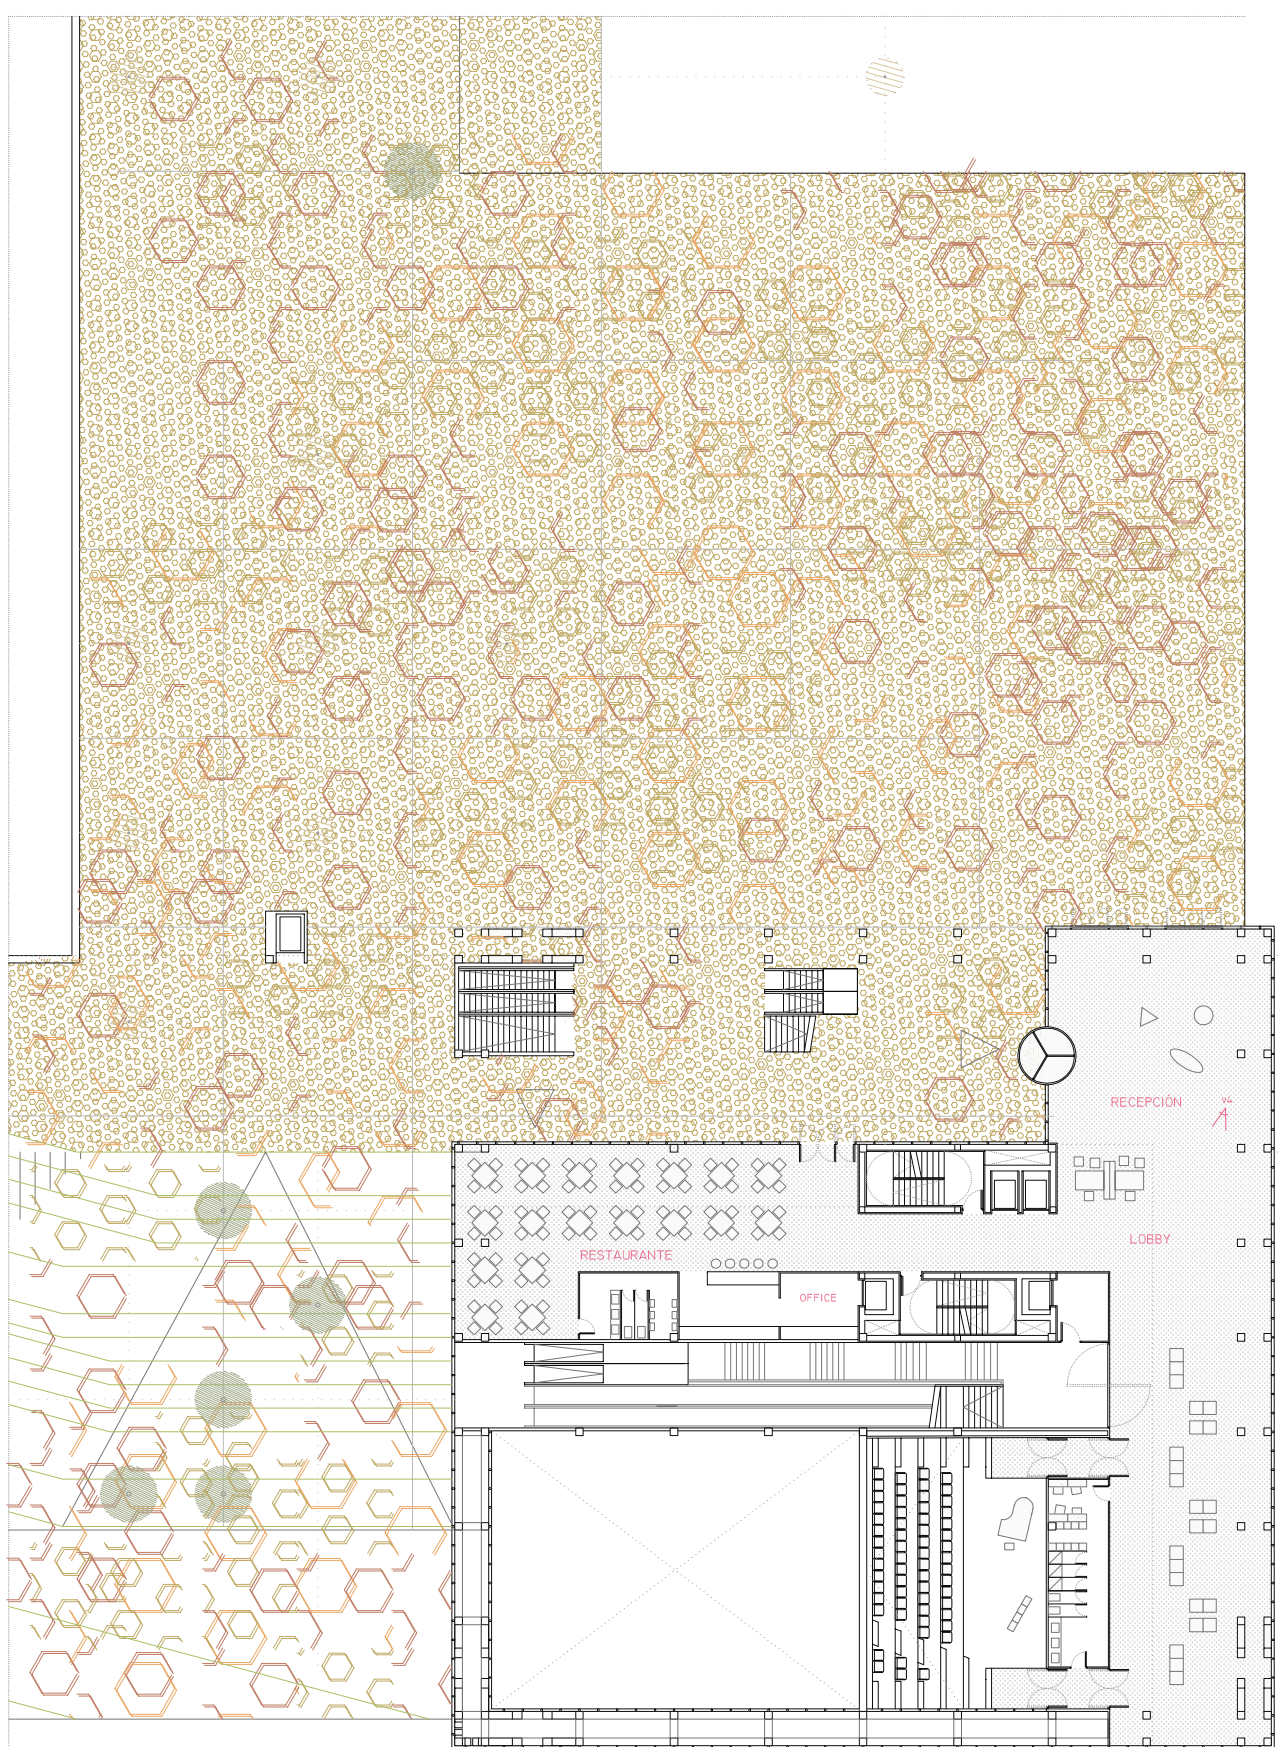

EDIFICACIÓN:
ALZADOS, PLANTAS Y
SECCIONES E:1/200
PFC (RE)GENERADOR DE IDEAS -
VENECIA
ALUMNO - HECTOR NEVOT LLORET
TUTOR - FRANC FERNÁNDEZ
E.T.S.A.V. - JUNIO 2007

15E04

ALSO

V4

V5

V6 - DESDE TAXI

P00 +7.10