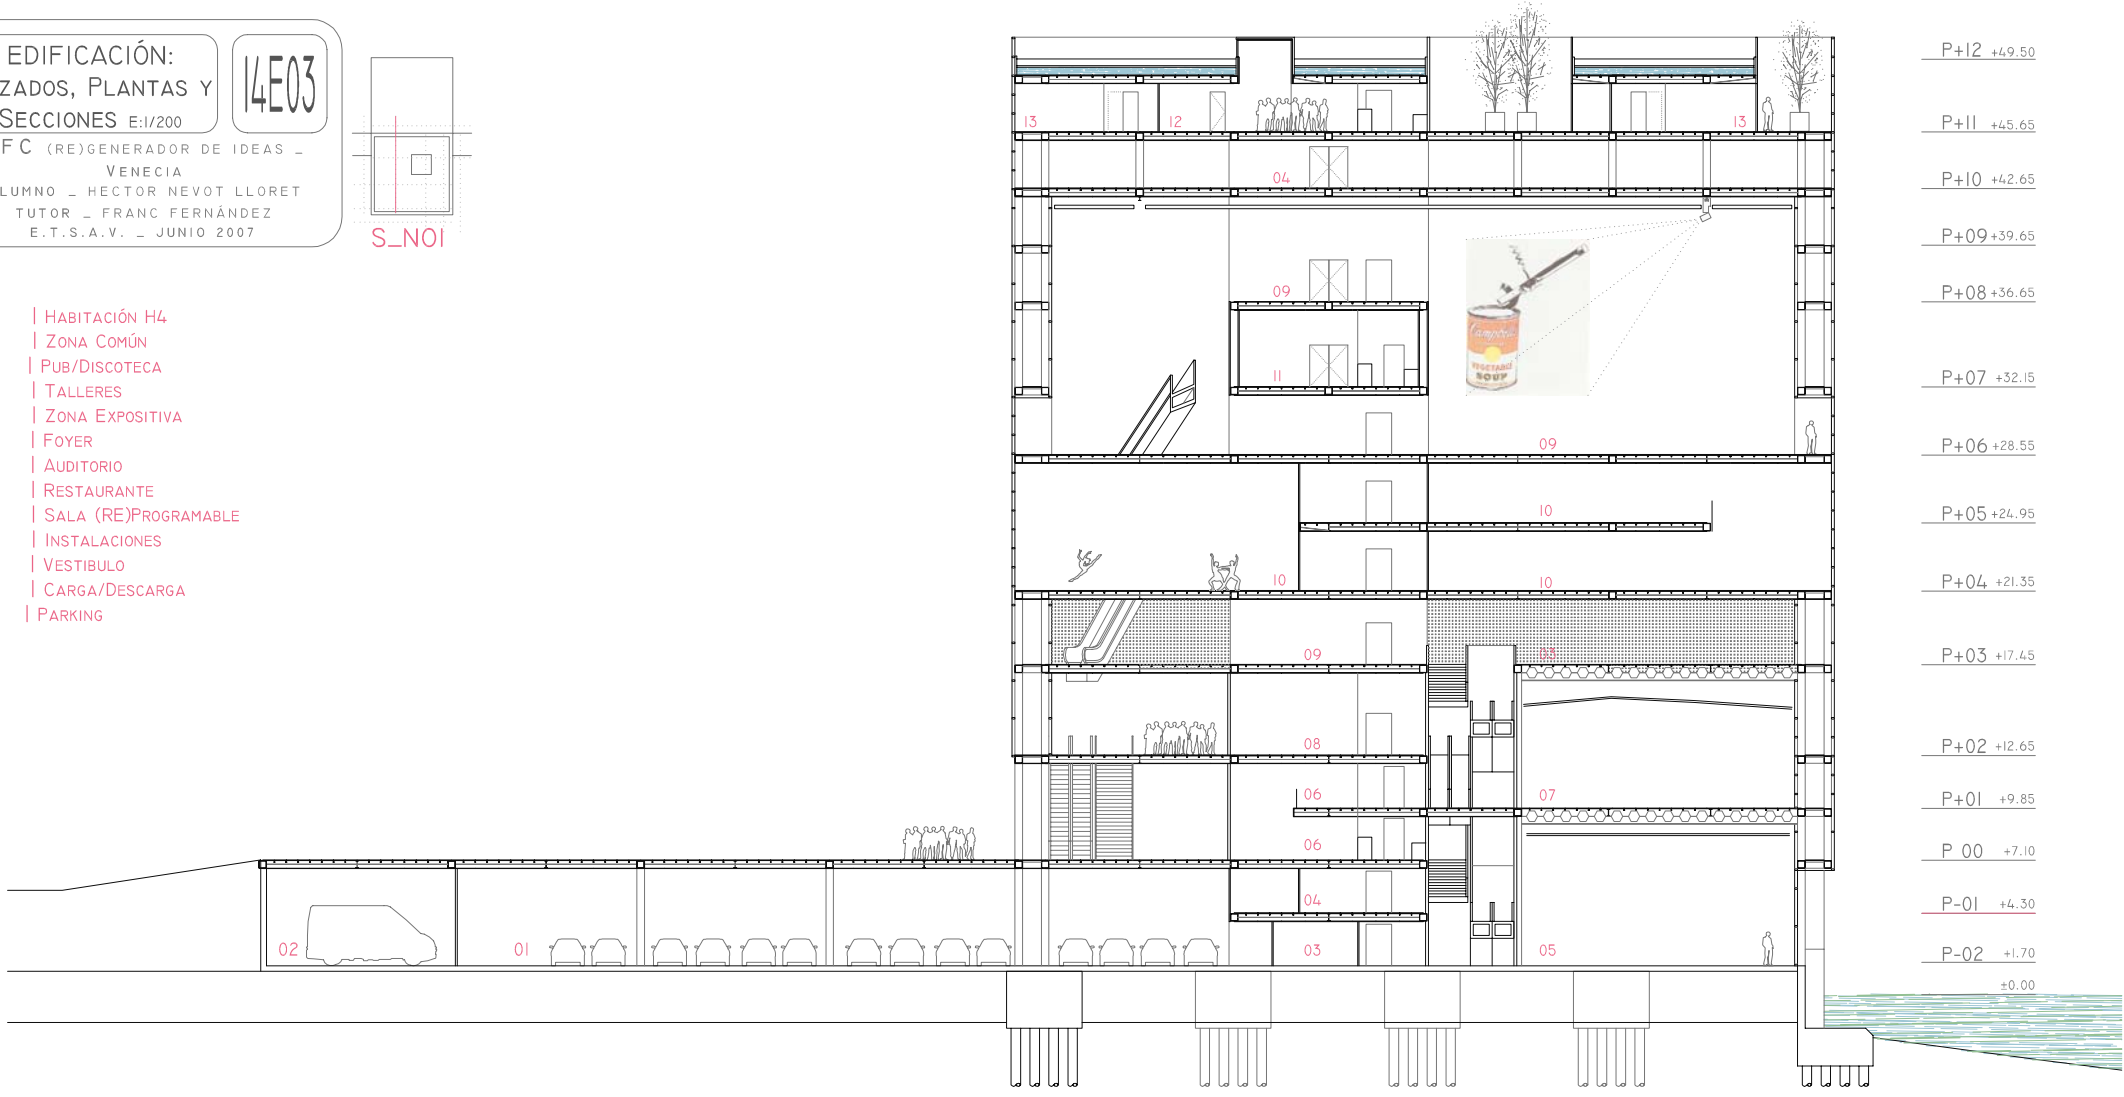

EDIFICACIÓN:  
ALZADOS, PLANTAS Y  
SECCIONES E:1/200

14E03

PFC (RE)GENERADOR DE IDEAS -  
VENECIA

ALUMNO - HECTOR NEVOT LLORET  
TUTOR - FRANC FERNÁNDEZ  
E.T.S.A.V. - JUNIO 2007

- 13 | HABITACIÓN H4
- 12 | ZONA COMÚN
- 11 | PUB/DISCOTECA
- 10 | TALLERES
- 09 | ZONA EXPOSITIVA
- 08 | FOYER
- 07 | AUDITORIO
- 06 | RESTAURANTE
- 05 | SALA (RE)PROGRAMABLE
- 04 | INSTALACIONES
- 03 | VESTIBULO
- 02 | CARGA/DESCARGA
- 01 | PARKING

P-01 +4.30