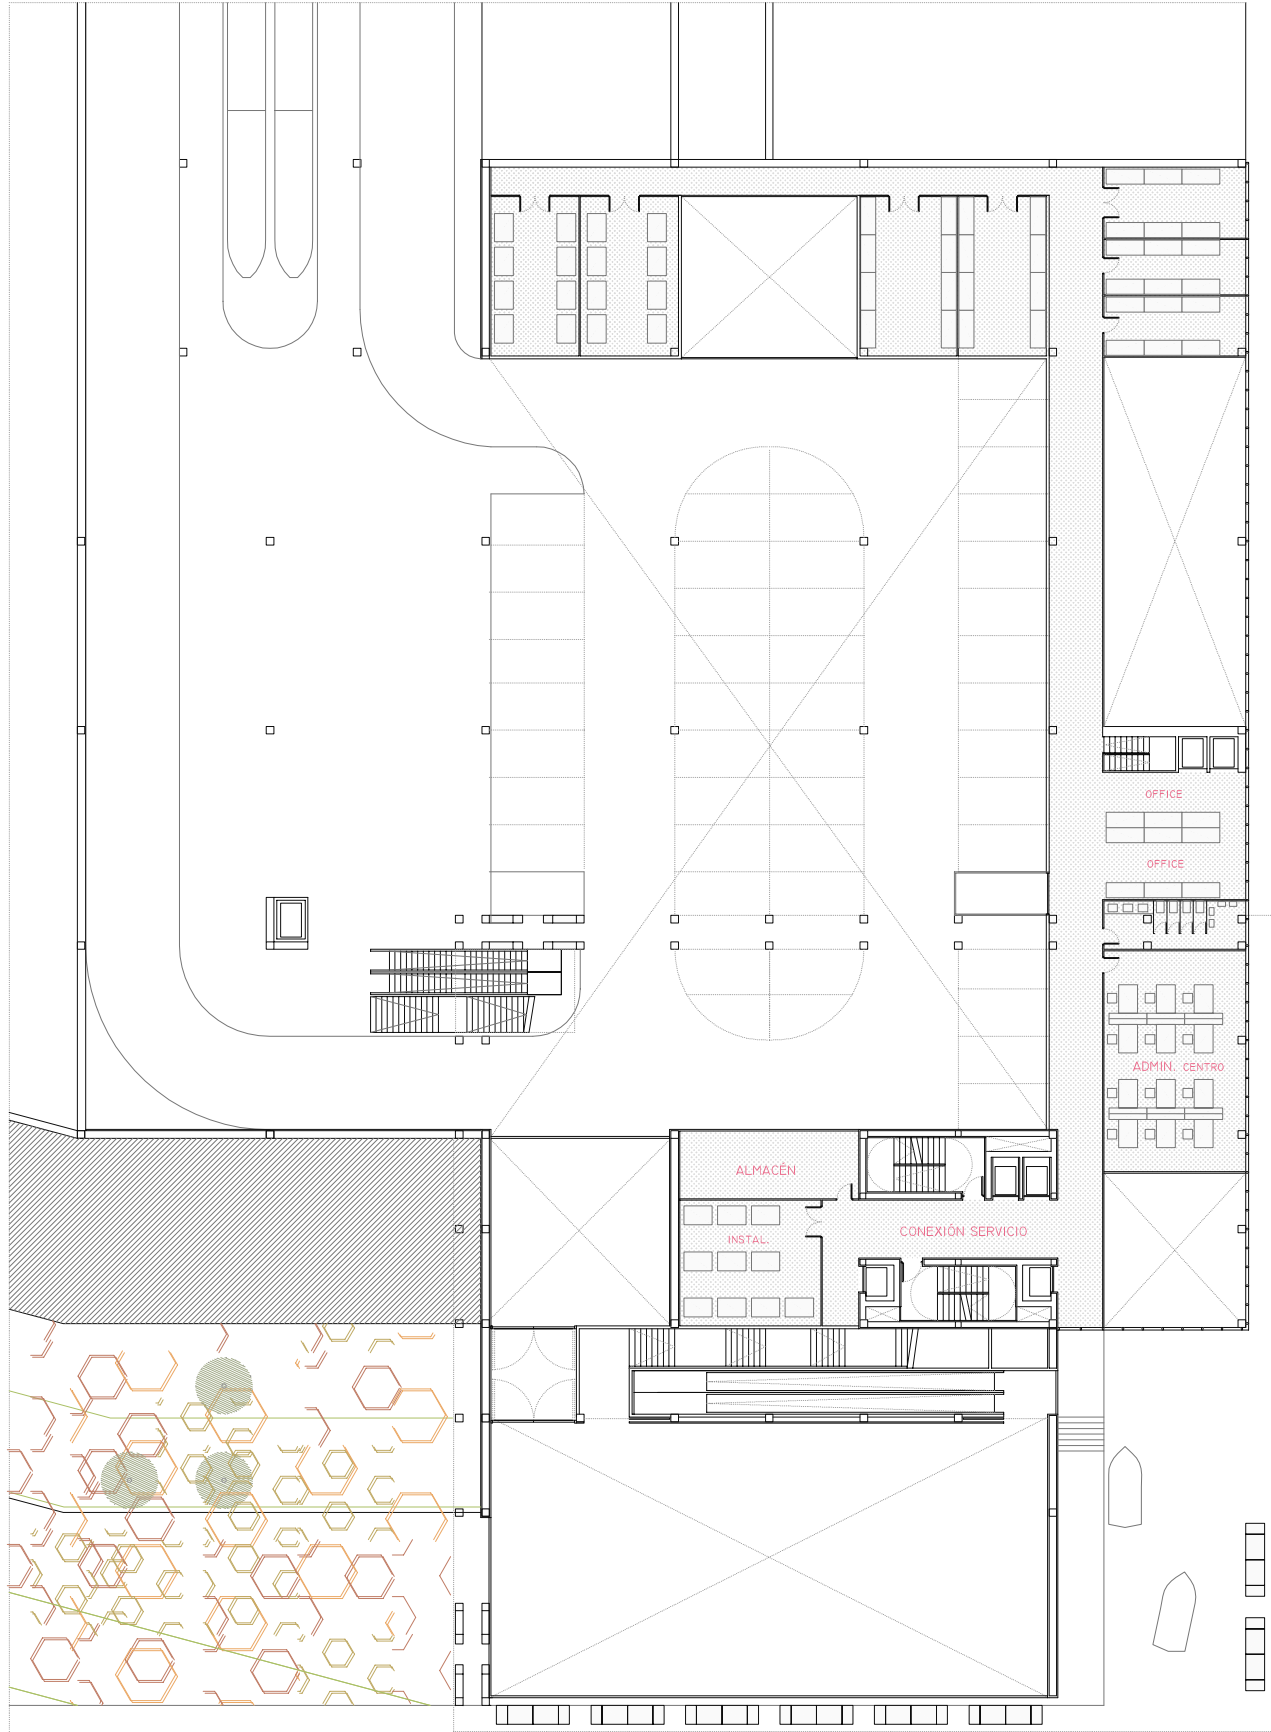

EDIFICACIÓN:  
ALZADOS, PLANTAS Y  
SECCIONES E:1/200

14E03

PFC (RE)GENERADOR DE IDEAS -  
VENECIA

ALUMNO - HECTOR NEVOT LLORET  
TUTOR - FRANC FERNÁNDEZ  
E.T.S.A.V. - JUNIO 2007

- 13 | HABITACIÓN H4
- 12 | ZONA COMÚN
- 11 | PUB/DISCOTECA
- 10 | TALLERES
- 09 | ZONA EXPOSITIVA
- 08 | FOYER
- 07 | AUDITORIO
- 06 | RESTAURANTE
- 05 | SALA (RE)PROGRAMABLE
- 04 | INSTALACIONES
- 03 | VESTIBULO
- 02 | CARGA/DESCARGA
- 01 | PARKING

P-01 +4.30