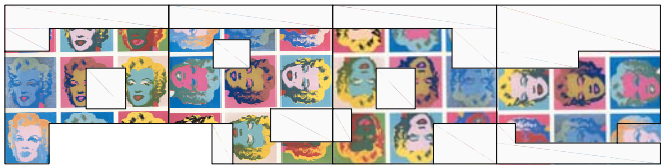

PROGRAMA PÚBLICO