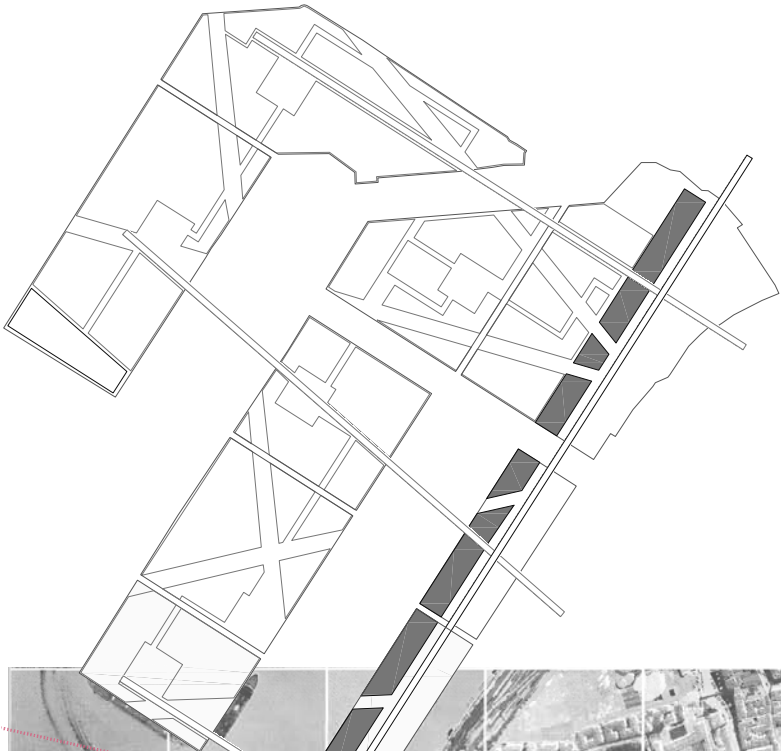

CONCEPTO:
ENCAJE URBANO

07C03

PFC (RE)GENERADOR DE IDEAS -
VENECIA
ALUMNO - HECTOR NEVOT LLORET
TUTOR - FRANC FERNÁNDEZ
E.T.S.A.V. - JUNIO 2007

IMPLANTACIÓN URBANA

RELACIONES VISUALES

LA ESCALA VENECIANA