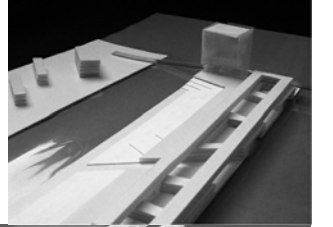

CONCEPTO:
ENCAJE URBANO

07C03

PFC (RE)GENERADOR DE IDEAS -
VENECIA
ALUMNO - HECTOR NEVOT LLORET
TUTOR - FRANC FERNÁNDEZ
E.T.S.A.V. - JUNIO 2007

IMPLANTACIÓN URBANA

RELACIONES VISUALES

LA ESCALA VENECIANA