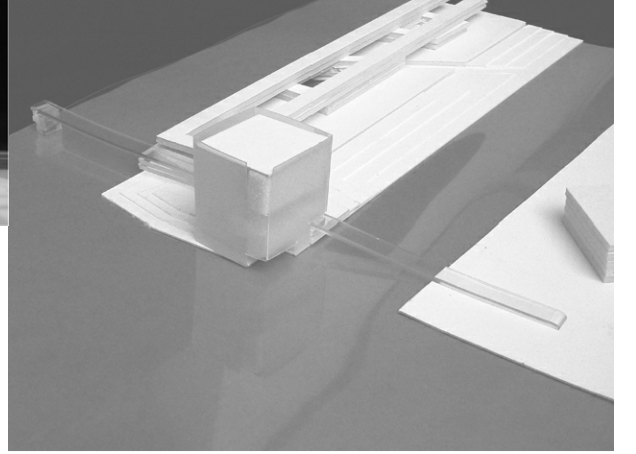

CONCEPTO:
ENCAJE URBANO

07C03

PFC (RE)GENERADOR DE IDEAS -
VENECIA
ALUMNO - HECTOR NEVOT LLORET
TUTOR - FRANC FERNÁNDEZ
E.T.S.A.V. - JUNIO 2007

IMPLANTACIÓN URBANA

RELACIONES VISUALES

LA ESCALA VENECIANA