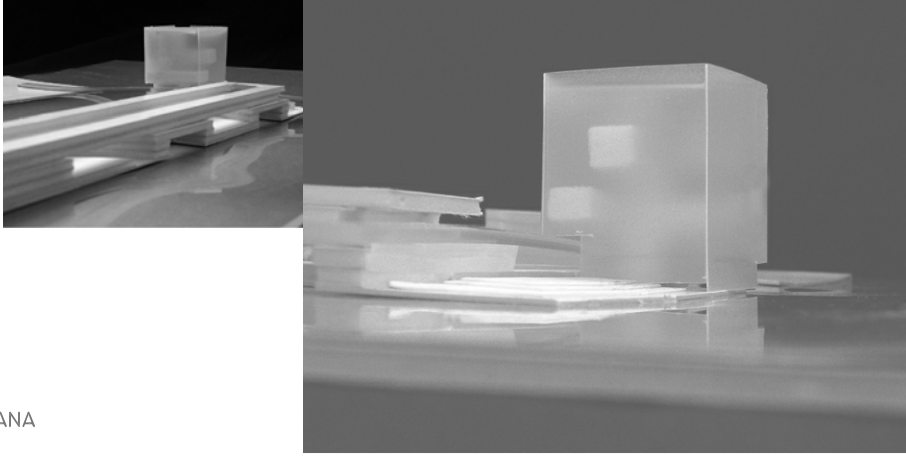

CONCEPTO:
ENCAJE URBANO

07C03

PFC (RE)GENERADOR DE IDEAS -
VENECIA
ALUMNO - HECTOR NEVOT LLORET
TUTOR - FRANC FERNÁNDEZ
E.T.S.A.V. - JUNIO 2007

IMPLANTACIÓN URBANA

RELACIONES VISUALES

LA ESCALA VENECIANA