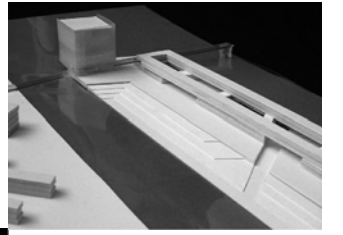

CONCEPTO:
ENCAJE URBANO

07C03

PFC (RE)GENERADOR DE IDEAS -
VENECIA
ALUMNO - HECTOR NEVOT LLORET
TUTOR - FRANC FERNÁNDEZ
E.T.S.A.V. - JUNIO 2007

IMPLANTACIÓN URBANA

RELACIONES VISUALES

LA ESCALA VENECIANA