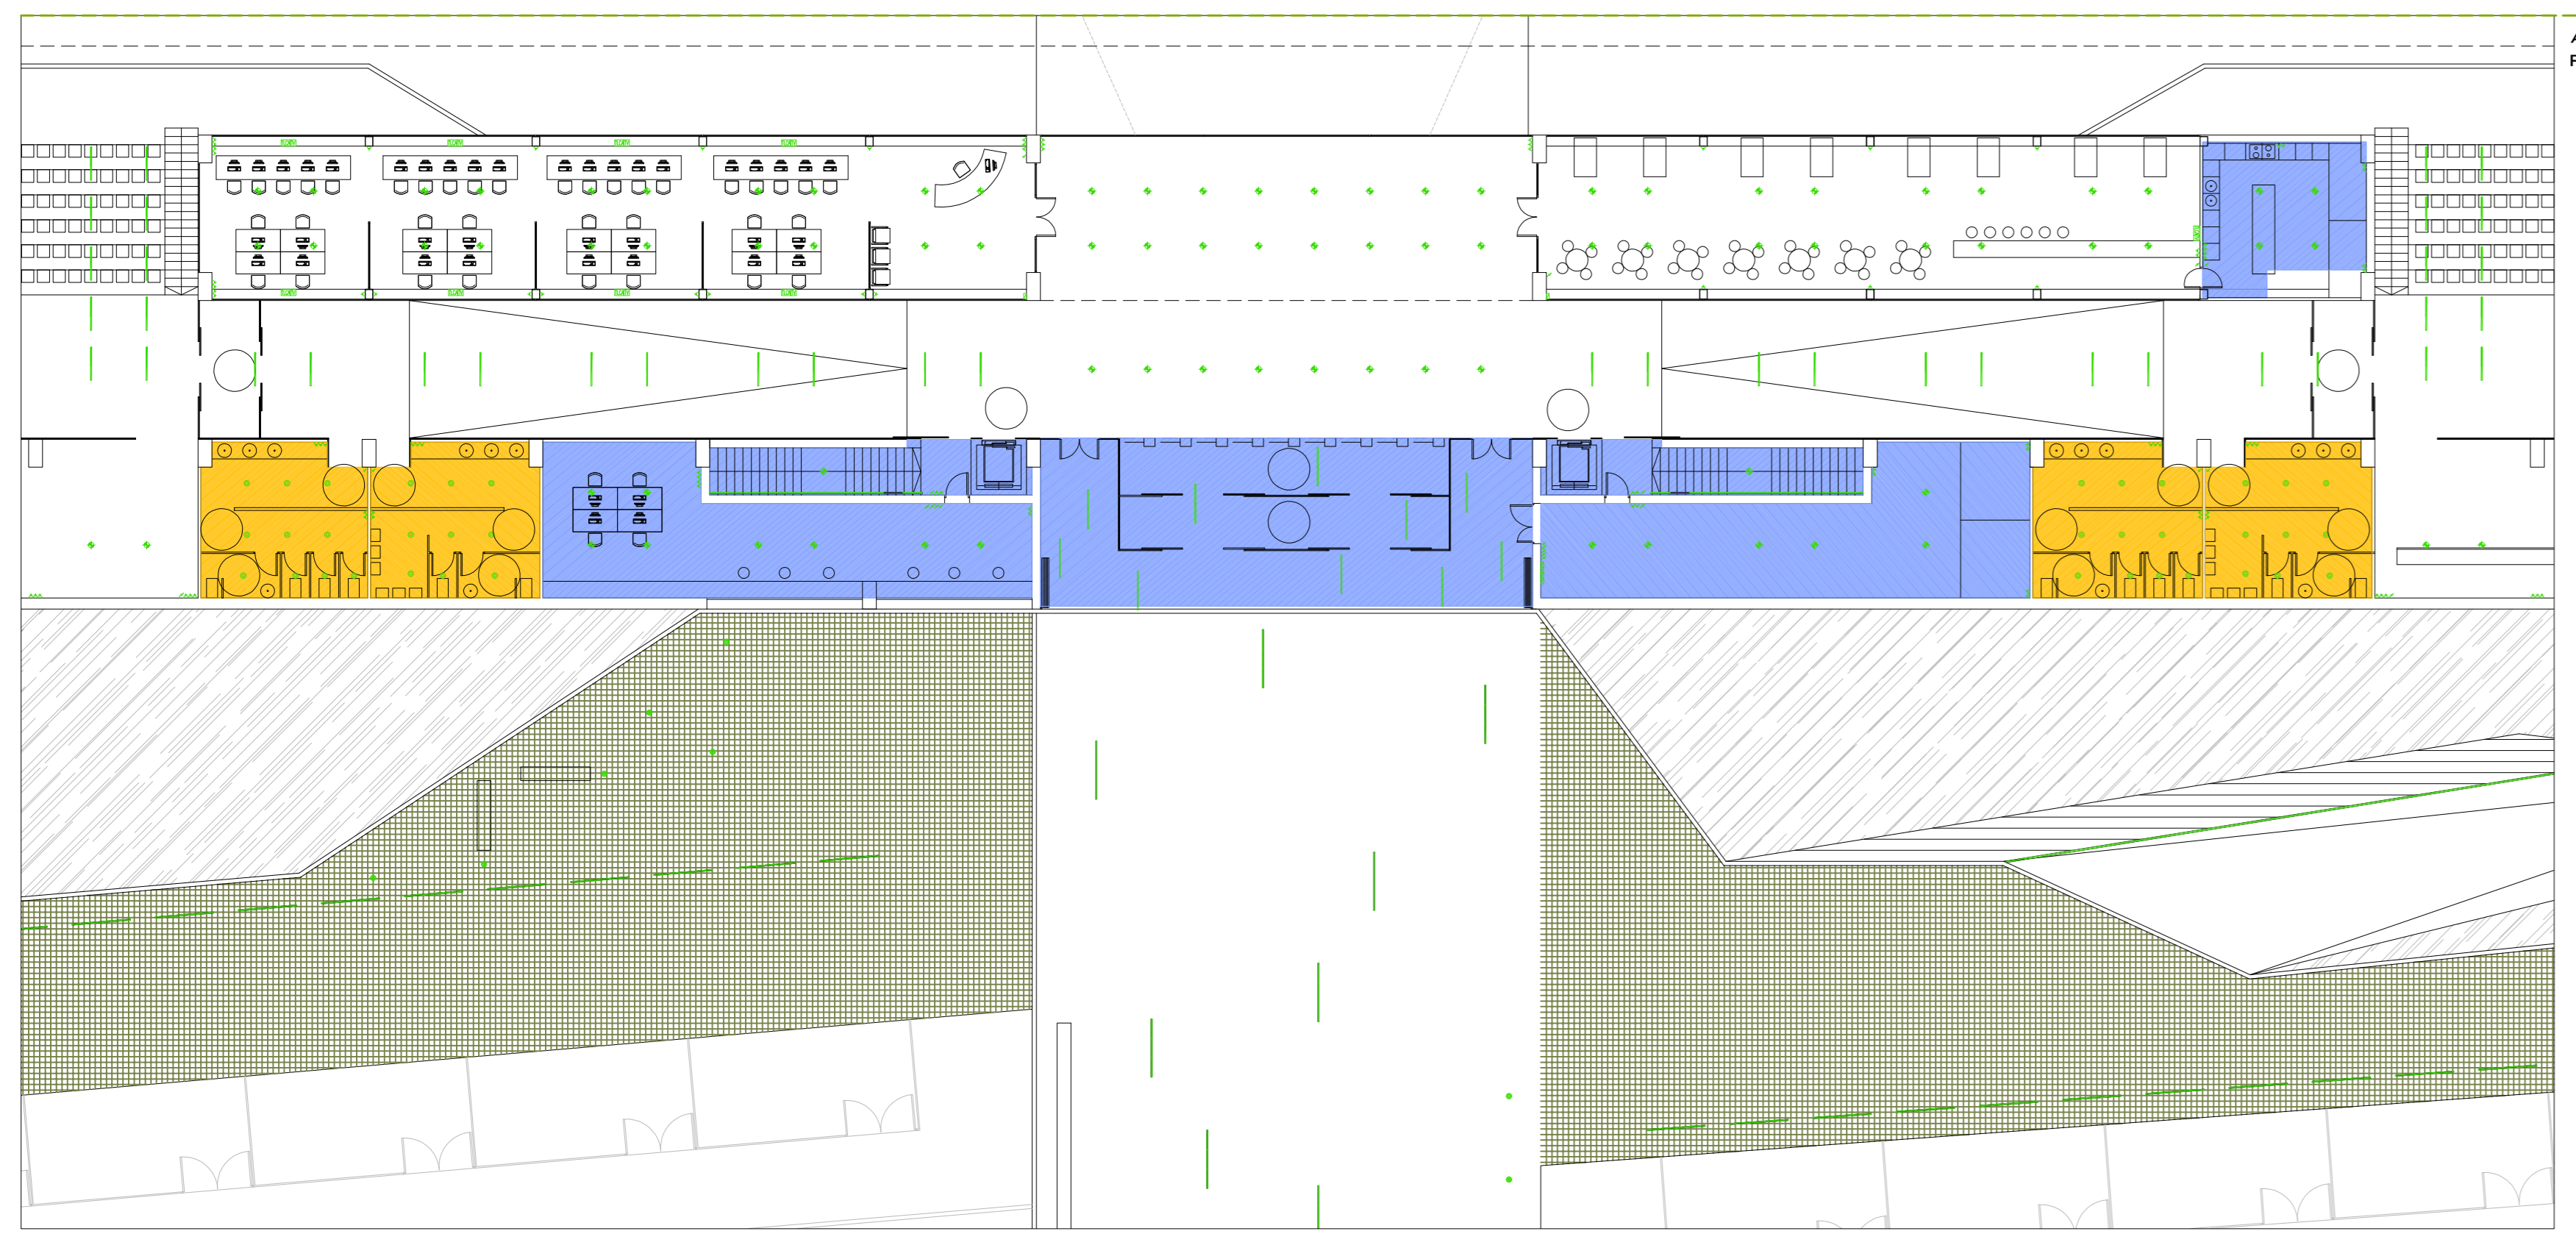

PLANTA COTA 0.00

PLANTA COTA -4.60/-5.00

AMPLIACIÓ ESCALA 1:200
PLANTA COTA 0.00

AMPLIACIÓ ESCALA 1:200
PLANTA COTA -4.60/-5.00

SIMBOLÒGIA		ELECTRICITAT	
●	PUNT DE LLUM AL SOSTRE	●	DIÀDROICA ESTANGA
●	PUNT DE LLUM DE PARET	●	DOWNLIGHT
●	DIÀDROICA	●	CONNEXIÓ ANTENA TV
●	ENDOLL (AMB PRESA DE TERRA)	●	CONNEXIÓ TELECOS
●	INTERRUPTOR	●	TIMBRE
●	INTERRUPTOR EDMMUTAT	●	QUADRE DE COMANDAMENT ELÈCTRIC
●	CONNEXIÓ TELEFÒNICA	●	QUADRE TRIFÀSIC
●	FLUORESCENT	●	ENDOLL EXTERIOR ESTANC
●	PUNT DE LLUM A LA PISTA	●	FARDOLA
●	COLUMNA PRIM	●	LLUMINÀRIA EXTERIOR TIPUS LED
		●	QUADRE GENERAL DE PROTECCIÓ

SIMBOLÒGIA		FALS SOSTRE	
■	REGISTRABLE	■	PLAQUES DE CARTRÓ D'UIX HIDROFUGUES

ESQUEMA DE LA INSTAL·LACIÓ ELÈCTRIQA

LLUMINÀRIES UTILITZADES

MODULAR L.C.
LÍNIA CONTÍNUA AMB ÒPTICA DE DOBLE PARABÒLICA D'ALT CONFORT VISUAL PER A FLUORESCENTS TIPUS T-5