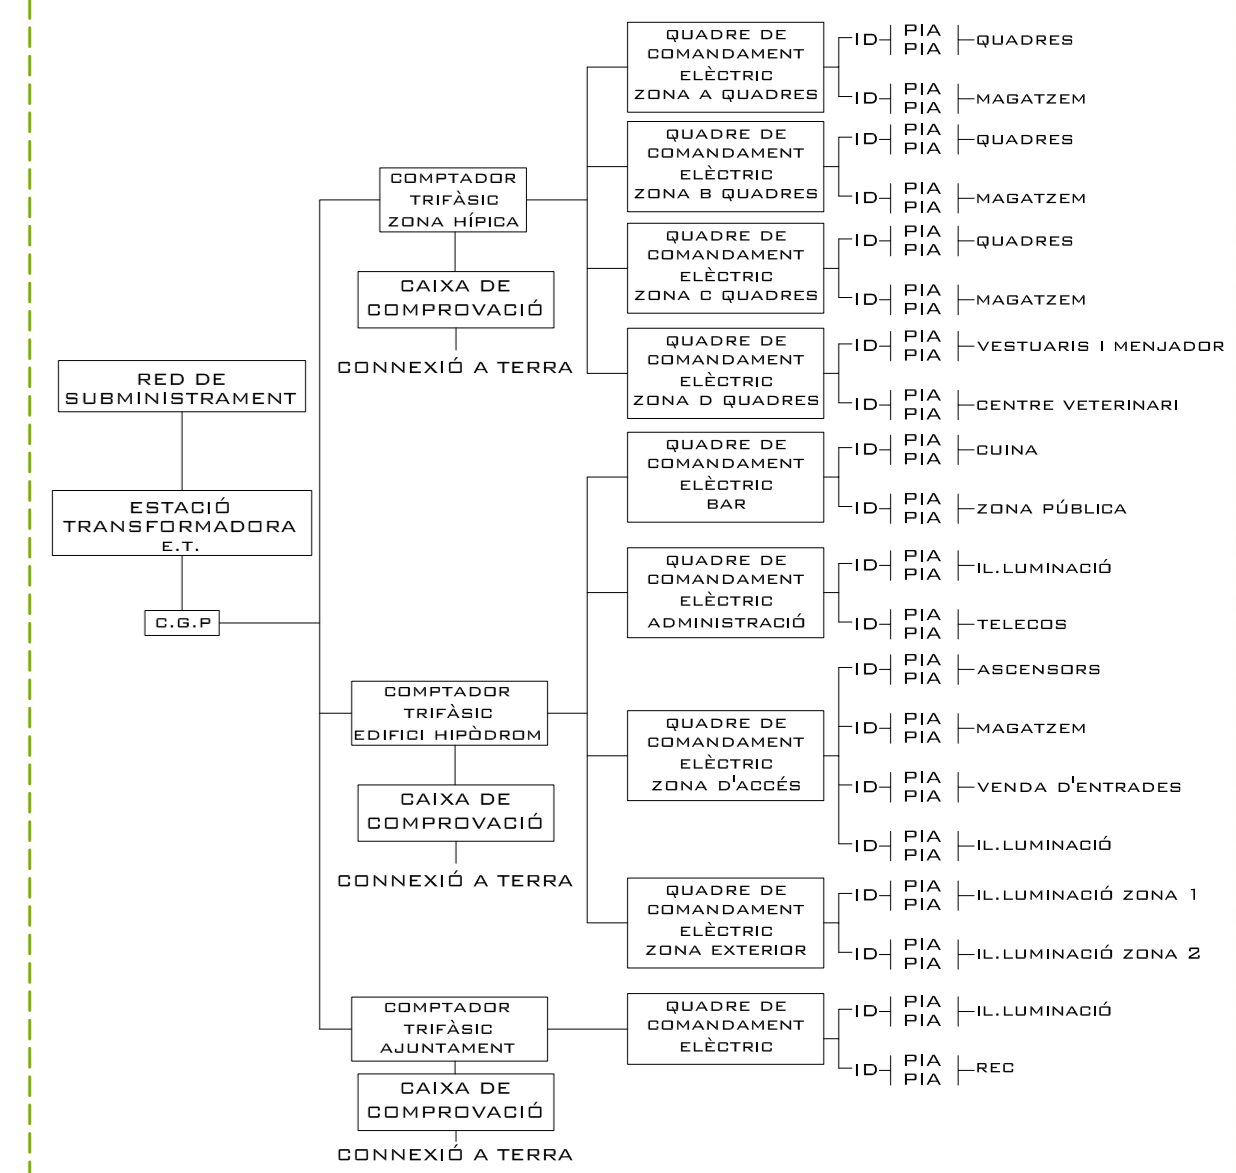

PLANTA COTA 0.00

PLANTA COTA -4.60/-5.00

AMPLIACIÓ ESCALA 1:200
PLANTA COTA 0.00

AMPLIACIÓ ESCALA 1:200
PLANTA COTA -4.60/-5.00

SIMBOLÒGIA		ELECTRICITAT	
●	PUNT DE LLUM AL SOSTRE	●	DIÀDROICA ESTANGA
●	PUNT DE LLUM DE PARET	●	DOWNLIGHT
●	DIÀDROICA	●	CONNEXIÓ ANTENA TV
●	ENDOLL (AMB PRESA DE TERRA)	●	CONNEXIÓ TELECOS
●	INTERRUPTOR	●	TIMBRE
●	INTERRUPTOR EDMMUTAT	●	QUADRE DE COMANDAMENT ELÈCTRIC
●	CONNEXIÓ TELEFÒNICA	●	QUADRE TRIFÀSIC
●	FLUORESCENT	●	ENDOLL EXTERIOR ESTANC
●	PUNT DE LLUM A LA PISTA	●	FARDOLA
●	COLUMNA PRIM	●	LLUMINÀRIA EXTERIOR TIPUS LED
		●	QUADRE GENERAL DE PROTECCIÓ

SIMBOLÒGIA		FALS SOSTRE	
■	REGISTRABLE	■	PLAQUES DE CARTRÓ D'UIX HIDROFUGUES

ESQUEMA DE LA INSTAL·LACIÓ ELÈCTRIQA

LLUMINÀRIES UTILITZADES

MODULAR L.C.
LÍNIA CONTÍNUA AMB ÒPTICA DE DOBLE PARABÒLICA D'ALT CONFORT VISUAL PER A FLUORESCENTS TIPUS T-5