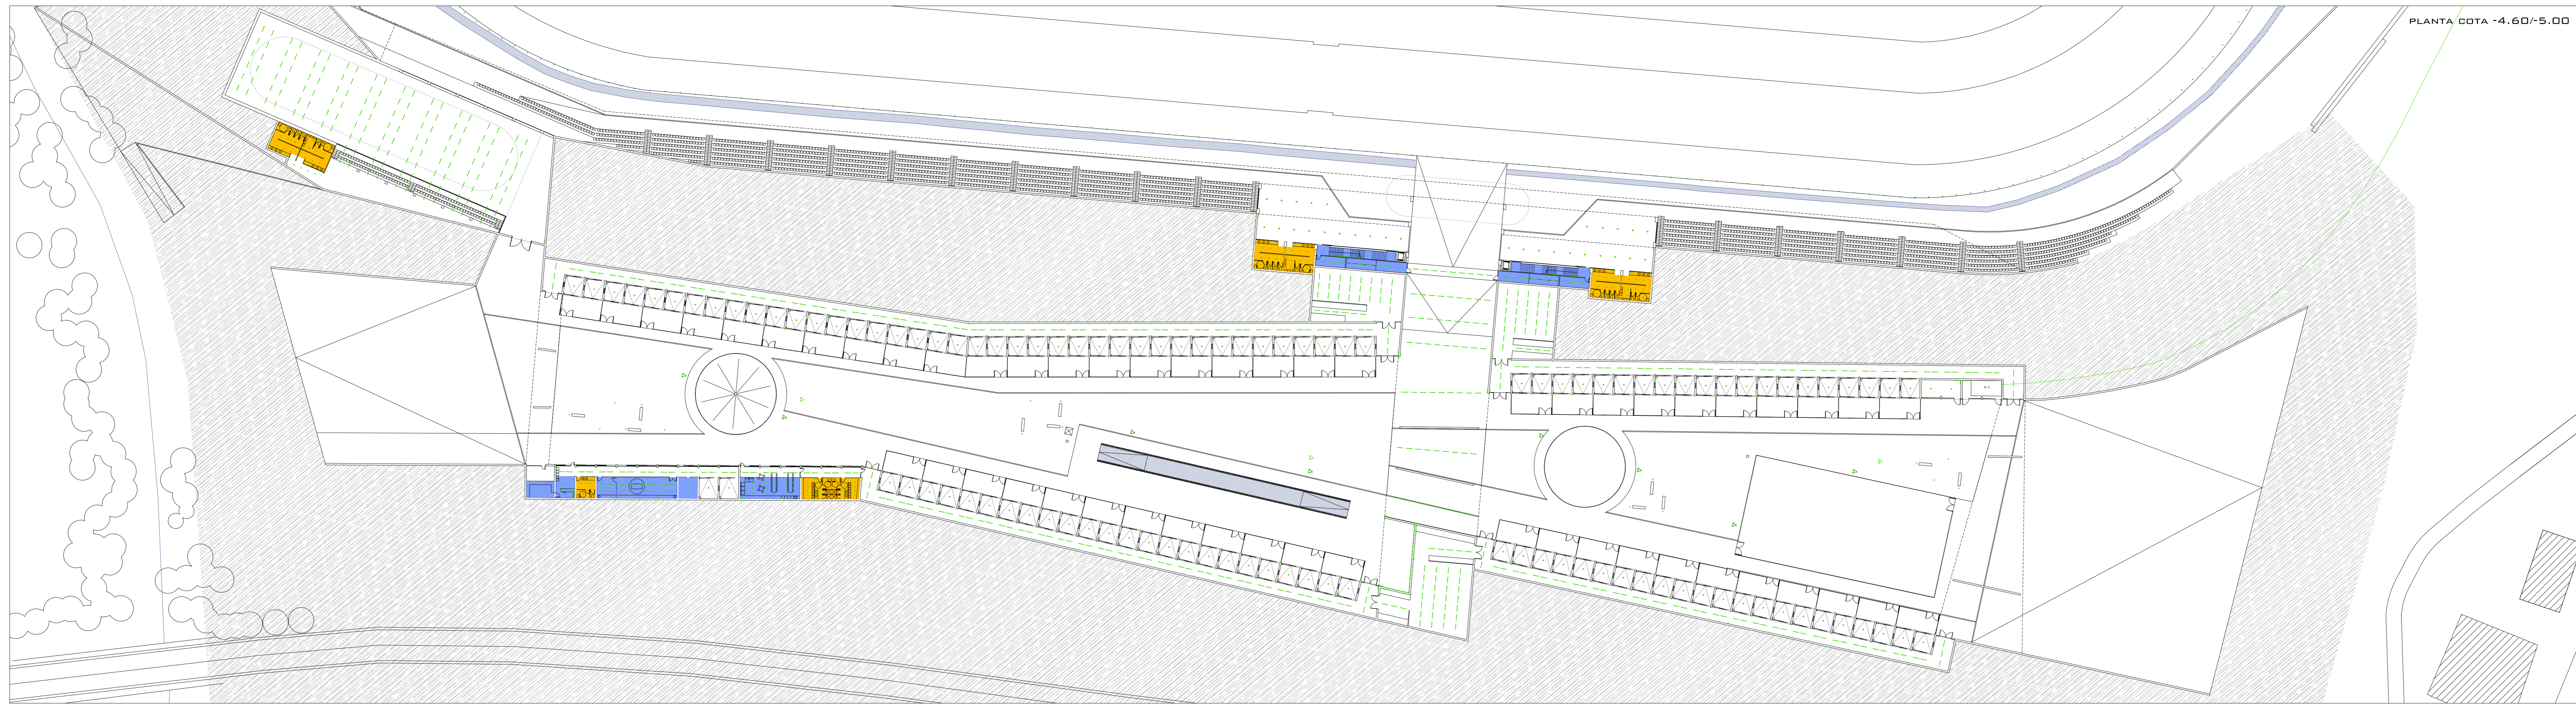

PLANTA COTA 0.00

PLANTA COTA -4.60/-5.00

AMPLIACIÓ ESCALA 1:200
PLANTA COTA 0.00

AMPLIACIÓ ESCALA 1:200
PLANTA COTA -4.60/-5.00

SIMBOLÒGIA		ELECTRICITAT	
●	PUNT DE LLUM AL SOSTRE	●	DIÀDROICA ESTANGA
●	PUNT DE LLUM DE PARET	●	DOWNLIGHT
●	DIÀDROICA	●	CONNEXIÓ ANTENA TV
●	ENDOLL (AMB PRESA DE TERRA)	●	CONNEXIÓ TELECOS
●	INTERRUPTOR	●	TIMBRE
●	INTERRUPTOR EDMMUTAT	●	QUADRE DE COMANDAMENT ELÈCTRIC
●	CONNEXIÓ TELEFÒNICA	●	QUADRE TRIFÀSIC
●	FLUORESCENT	●	ENDOLL EXTERIOR ESTANC
●	PUNT DE LLUM A LA PISTA	●	FARDOLA
●	COLUMNA PRIM	●	LLUMINÀRIA EXTERIOR TIPUS LED
		●	QUADRE GENERAL DE PROTECCIÓ

SIMBOLÒGIA		FALS SOSTRE	
■	REGISTRABLE	■	PLAQUES DE CARTRÓ D'UIX HIDROFUGUES

ESQUEMA DE LA INSTAL·LACIÓ ELÈCTRIQA

LLUMINÀRIES UTILITZADES

MODULAR L.C.
LÍNIA CONTÍNUA AMB ÒPTICA DE DOBLE PARABÒLICA D'ALT CONFORT VISUAL PER A FLUORESCENTS TIPUS T-5