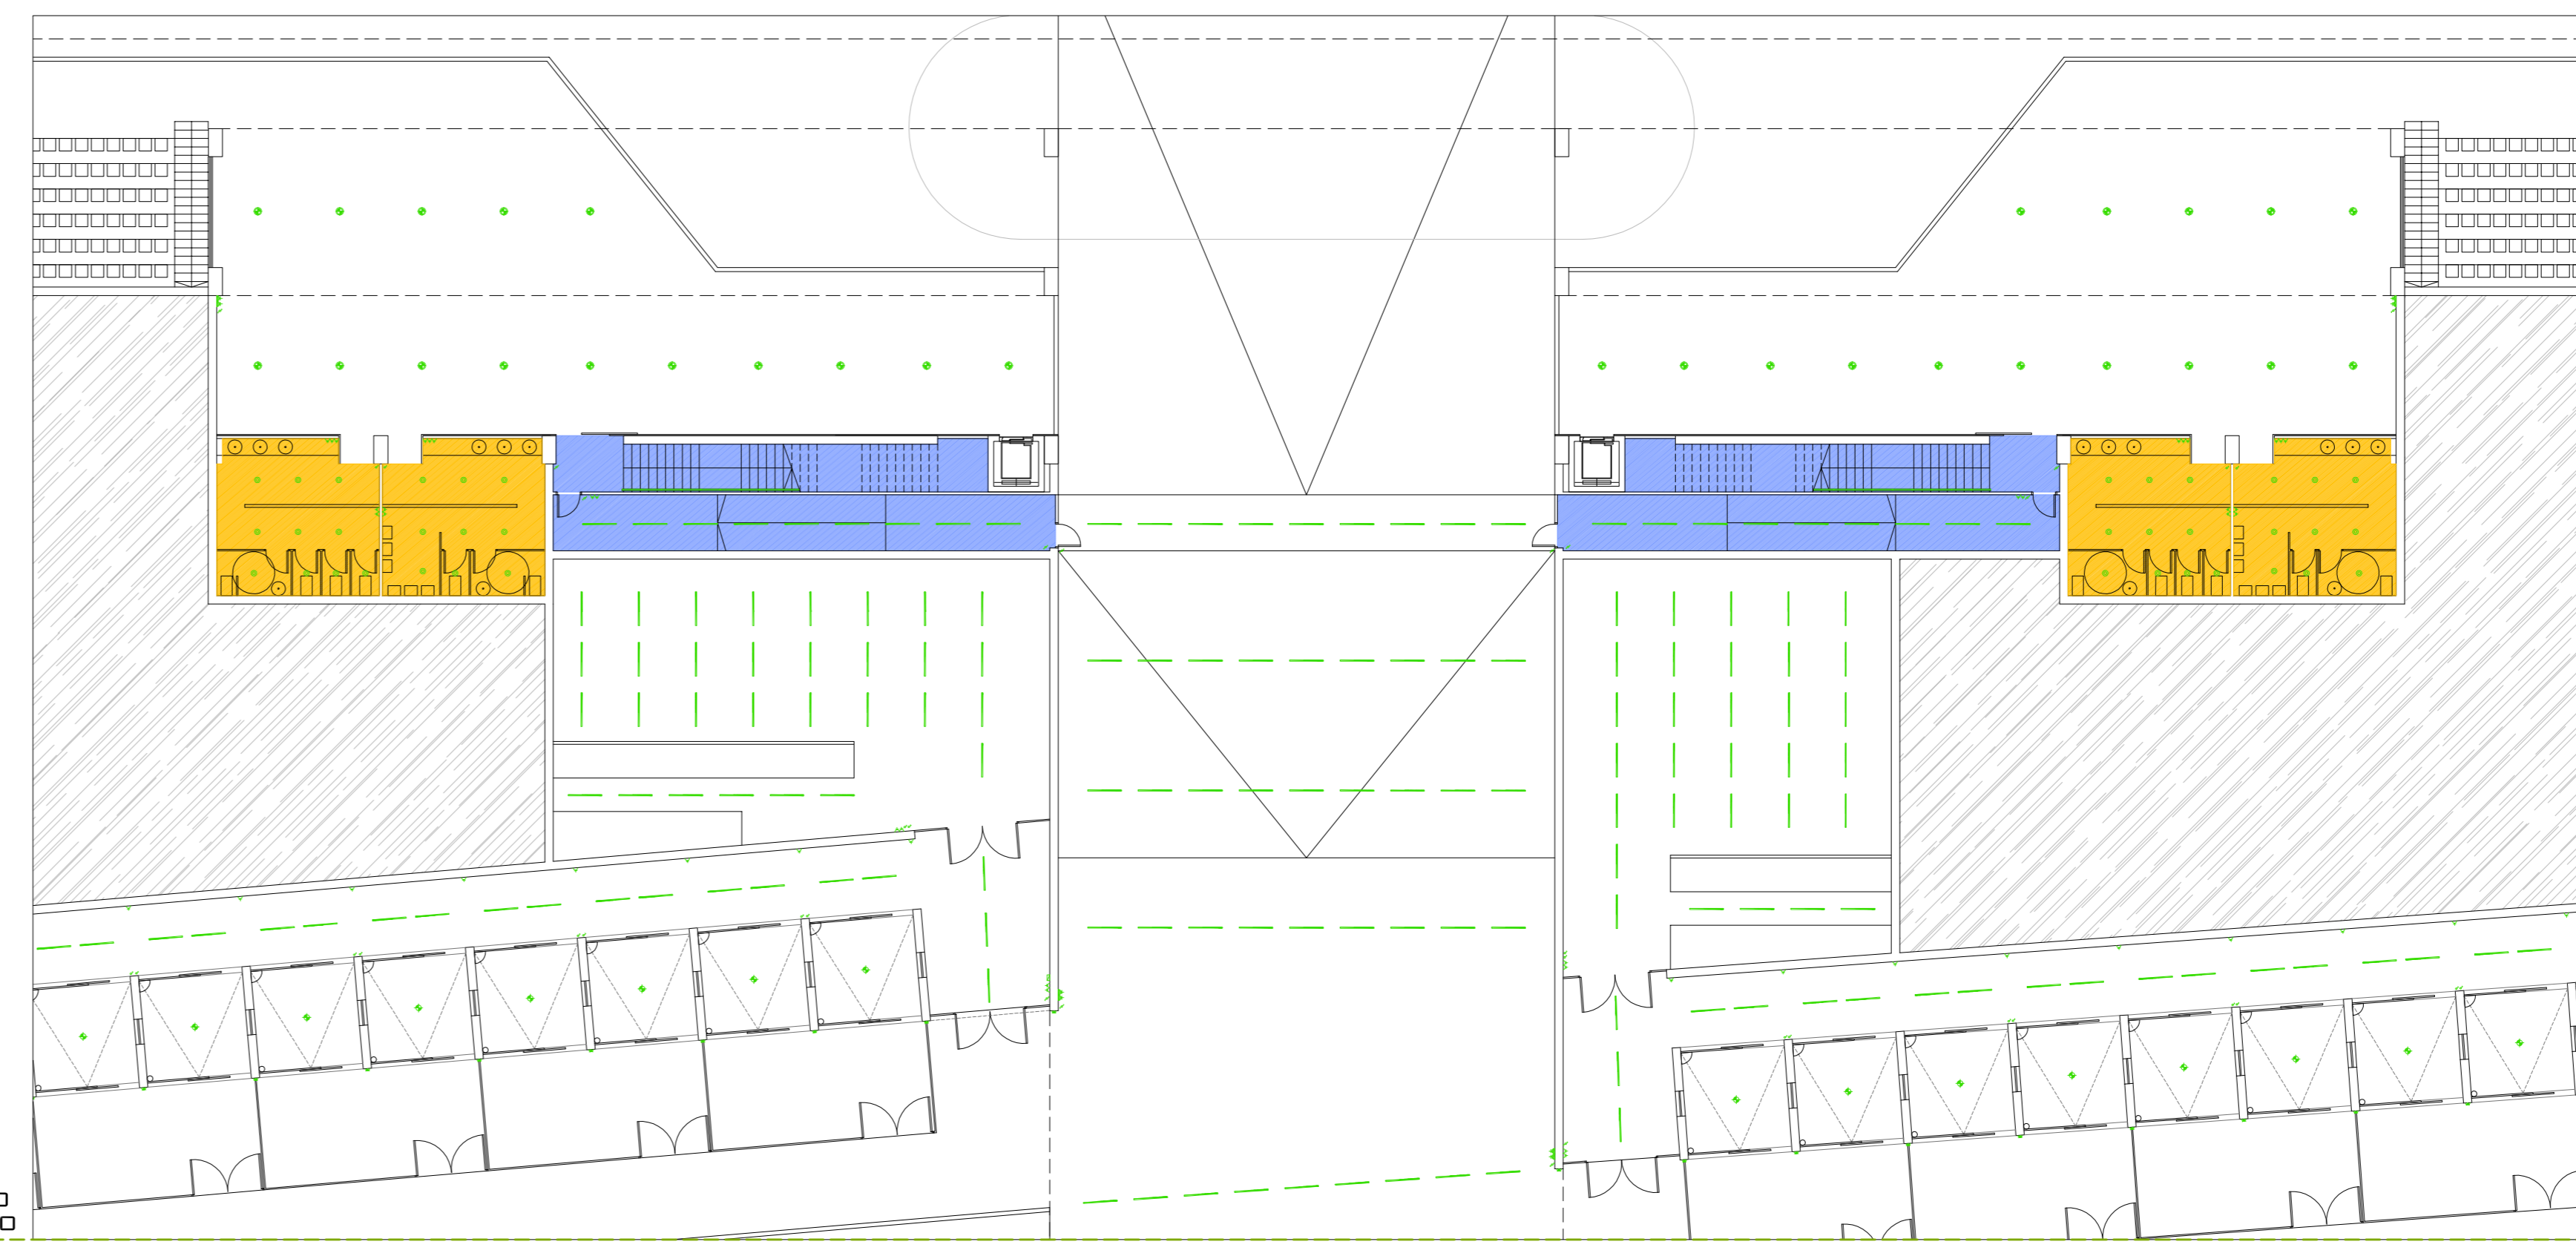

PLANTA COTA 0.00

PLANTA COTA -4.60/-5.00

AMPLIACIÓ ESCALA 1:200
PLANTA COTA 0.00

AMPLIACIÓ ESCALA 1:200
PLANTA COTA -4.60/-5.00

SIMBOLÒGIA		ELECTRICITAT	
●	PUNT DE LLUM AL SOSTRE	●	DIÀDROICA ESTANGA
●	PUNT DE LLUM DE PARET	●	DOWNLIGHT
●	DIÀDROICA	●	CONNEXIÓ ANTENA TV
●	ENDOLL (AMB PRESA DE TERRA)	●	CONNEXIÓ TELECOS
●	INTERRUPTOR	●	TIMBRE
●	INTERRUPTOR EDMMUTAT	●	QUADRE DE COMANDAMENT ELÈCTRIC
●	CONNEXIÓ TELEFÒNICA	●	QUADRE TRIFÀSIC
●	FLUORESCENT	●	ENDOLL EXTERIOR ESTANC
●	PUNT DE LLUM A LA PISTA	●	FARDOLA
●	COLUMNA PRIM	●	LLUMINÀRIA EXTERIOR TIPUS LED
		●	QUADRE GENERAL DE PROTECCIÓ

SIMBOLÒGIA		FALS SOSTRE	
■	REGISTRABLE	■	PLAQUES DE CARTRÓ D'UIX HIDROFUGUES

ESQUEMA DE LA INSTAL·LACIÓ ELÈCTRIQA

LLUMINÀRIES UTILITZADES

MODULAR L.C.
LÍNIA CONTÍNUA AMB ÒPTICA DE DOBLE PARABÒLICA D'ALT CONFORT VISUAL PER A FLUORESCENTS TIPUS T-5