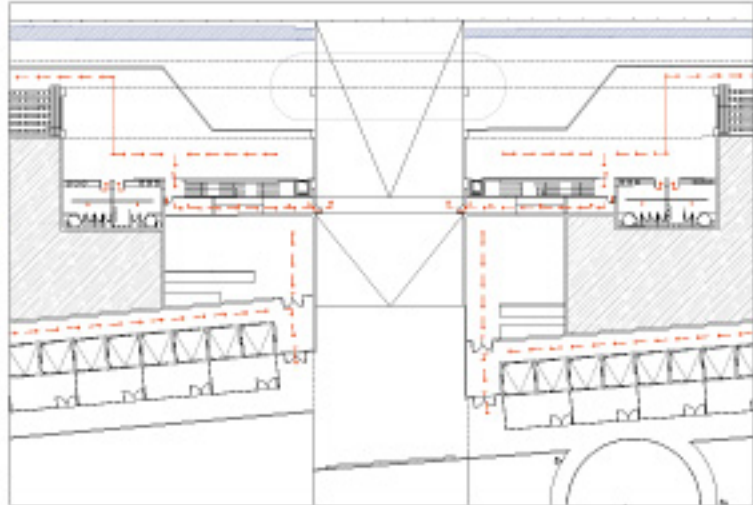

DETALL DE LA INSTAL·LACIÓ DE LA BÀSCARA

| DESCRIPCIÓ | QUANTITAT | UNITAT | PREU UNITARI (€) | TOTAL (€) |
|---------------------------|-----------|----------------|------------------|-----------|
| 1.01.01.01.01.01.01.01.01 | 1 | m ² | 1000 | 1000 |
| 1.01.01.01.01.01.01.02 | 2 | m ² | 500 | 1000 |
| 1.01.01.01.01.01.01.03 | 3 | m ² | 300 | 900 |
| 1.01.01.01.01.01.01.04 | 4 | m ² | 200 | 800 |
| 1.01.01.01.01.01.01.05 | 5 | m ² | 150 | 750 |
| 1.01.01.01.01.01.01.06 | 6 | m ² | 100 | 600 |
| 1.01.01.01.01.01.01.07 | 7 | m ² | 80 | 560 |
| 1.01.01.01.01.01.01.08 | 8 | m ² | 60 | 480 |
| 1.01.01.01.01.01.01.09 | 9 | m ² | 40 | 360 |
| 1.01.01.01.01.01.01.10 | 10 | m ² | 30 | 300 |
| 1.01.01.01.01.01.01.11 | 11 | m ² | 20 | 220 |
| 1.01.01.01.01.01.01.12 | 12 | m ² | 15 | 180 |
| 1.01.01.01.01.01.01.13 | 13 | m ² | 10 | 130 |
| 1.01.01.01.01.01.01.14 | 14 | m ² | 8 | 112 |
| 1.01.01.01.01.01.01.15 | 15 | m ² | 6 | 90 |
| 1.01.01.01.01.01.01.16 | 16 | m ² | 5 | 60 |
| 1.01.01.01.01.01.01.17 | 17 | m ² | 4 | 52 |
| 1.01.01.01.01.01.01.18 | 18 | m ² | 3 | 36 |
| 1.01.01.01.01.01.01.19 | 19 | m ² | 2 | 24 |
| 1.01.01.01.01.01.01.20 | 20 | m ² | 1 | 12 |

DETALL DE LA INSTAL·LACIÓ DE LA BÀSCARA

LEGENDA:

- Instal·lació d'aire condicionat
- Instal·lació de calefacció
- Instal·lació de ventilació
- Instal·lació de llum
- Instal·lació de seguretat