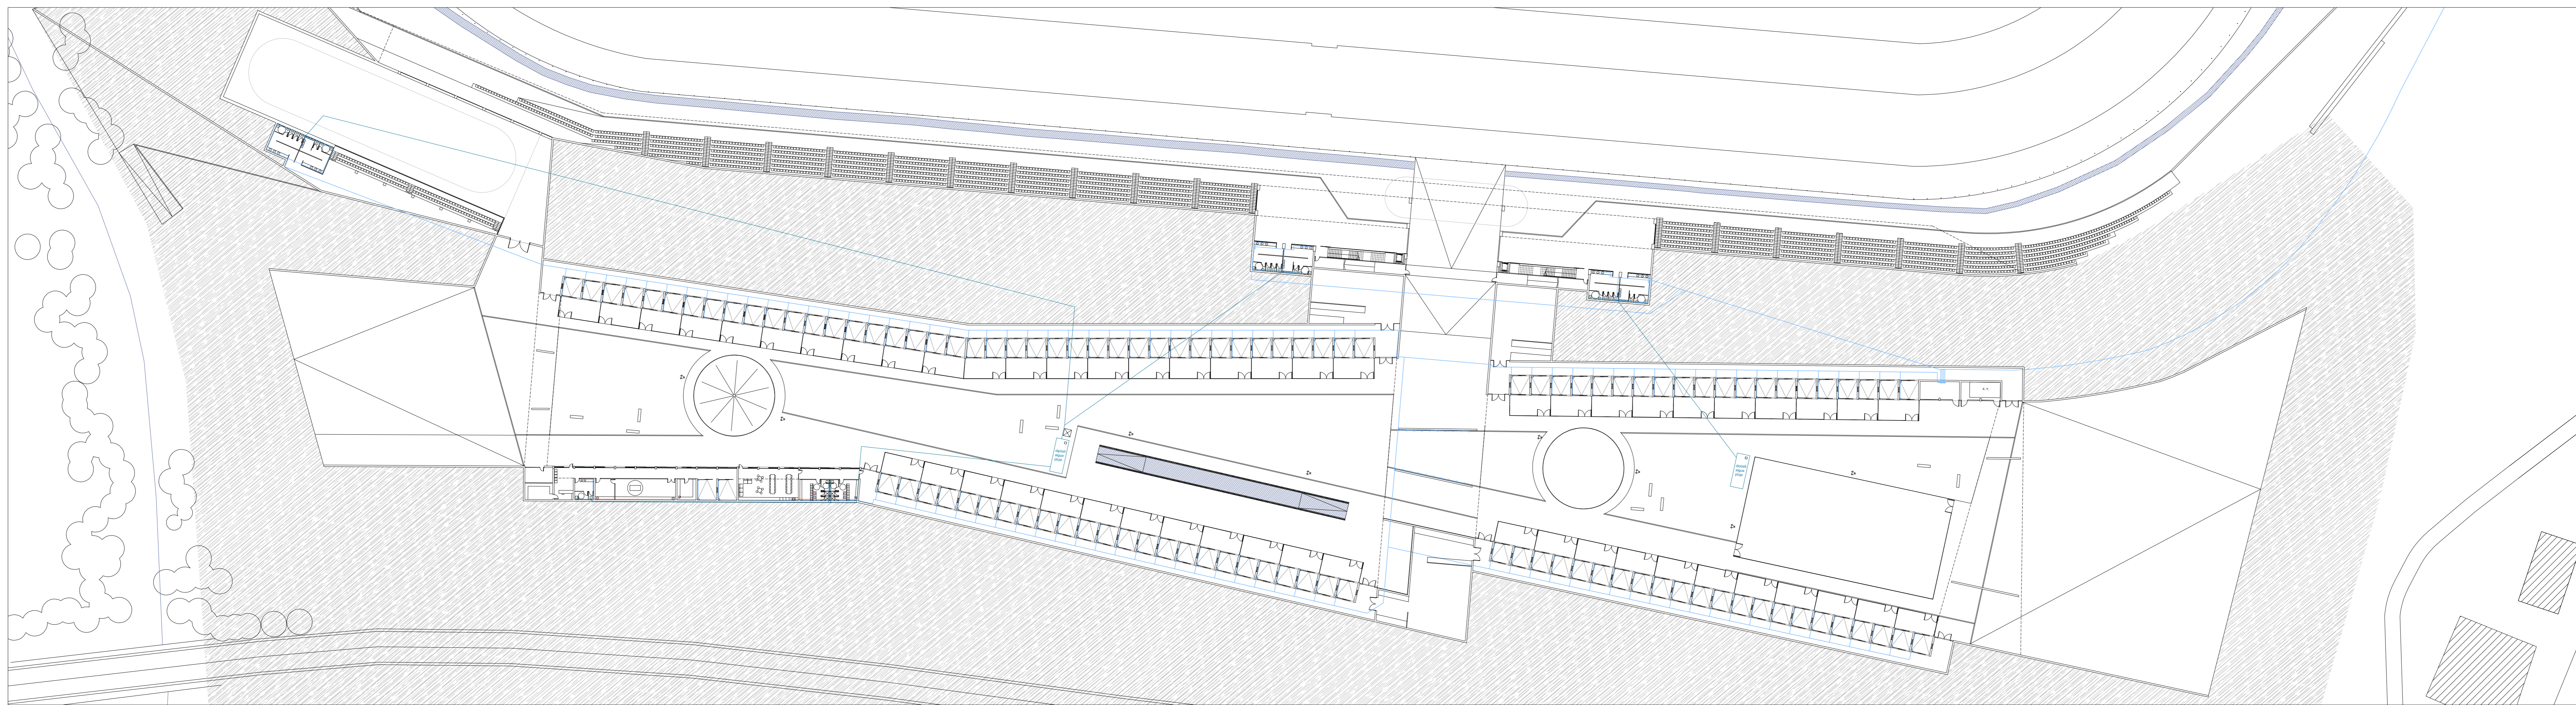

- SIMBOLÒGIA**
- PUNT D'AIGUA FREDA
 - PUNT D'AIGUA CALENTA
 - HIDRANT
 - CLAU DE PAS PER A CADA APARELL
 - CLAU DE PAS GENERAL
 - COMPTADOR
 - CONDUÏTE D'AIGUA FREDA
 - CONDUÏTE D'AIGUA CALENTA
 - BOMBA DE CALOR

PLANTA COTA 0.00 (ESCALA 1:500)

PLANTA COTA -5.00 (ESCALA 1:500)

AMPLIACIÓ ZONA CENTRAL PLANTA COTA -5.00 (ESCALA 1:100)