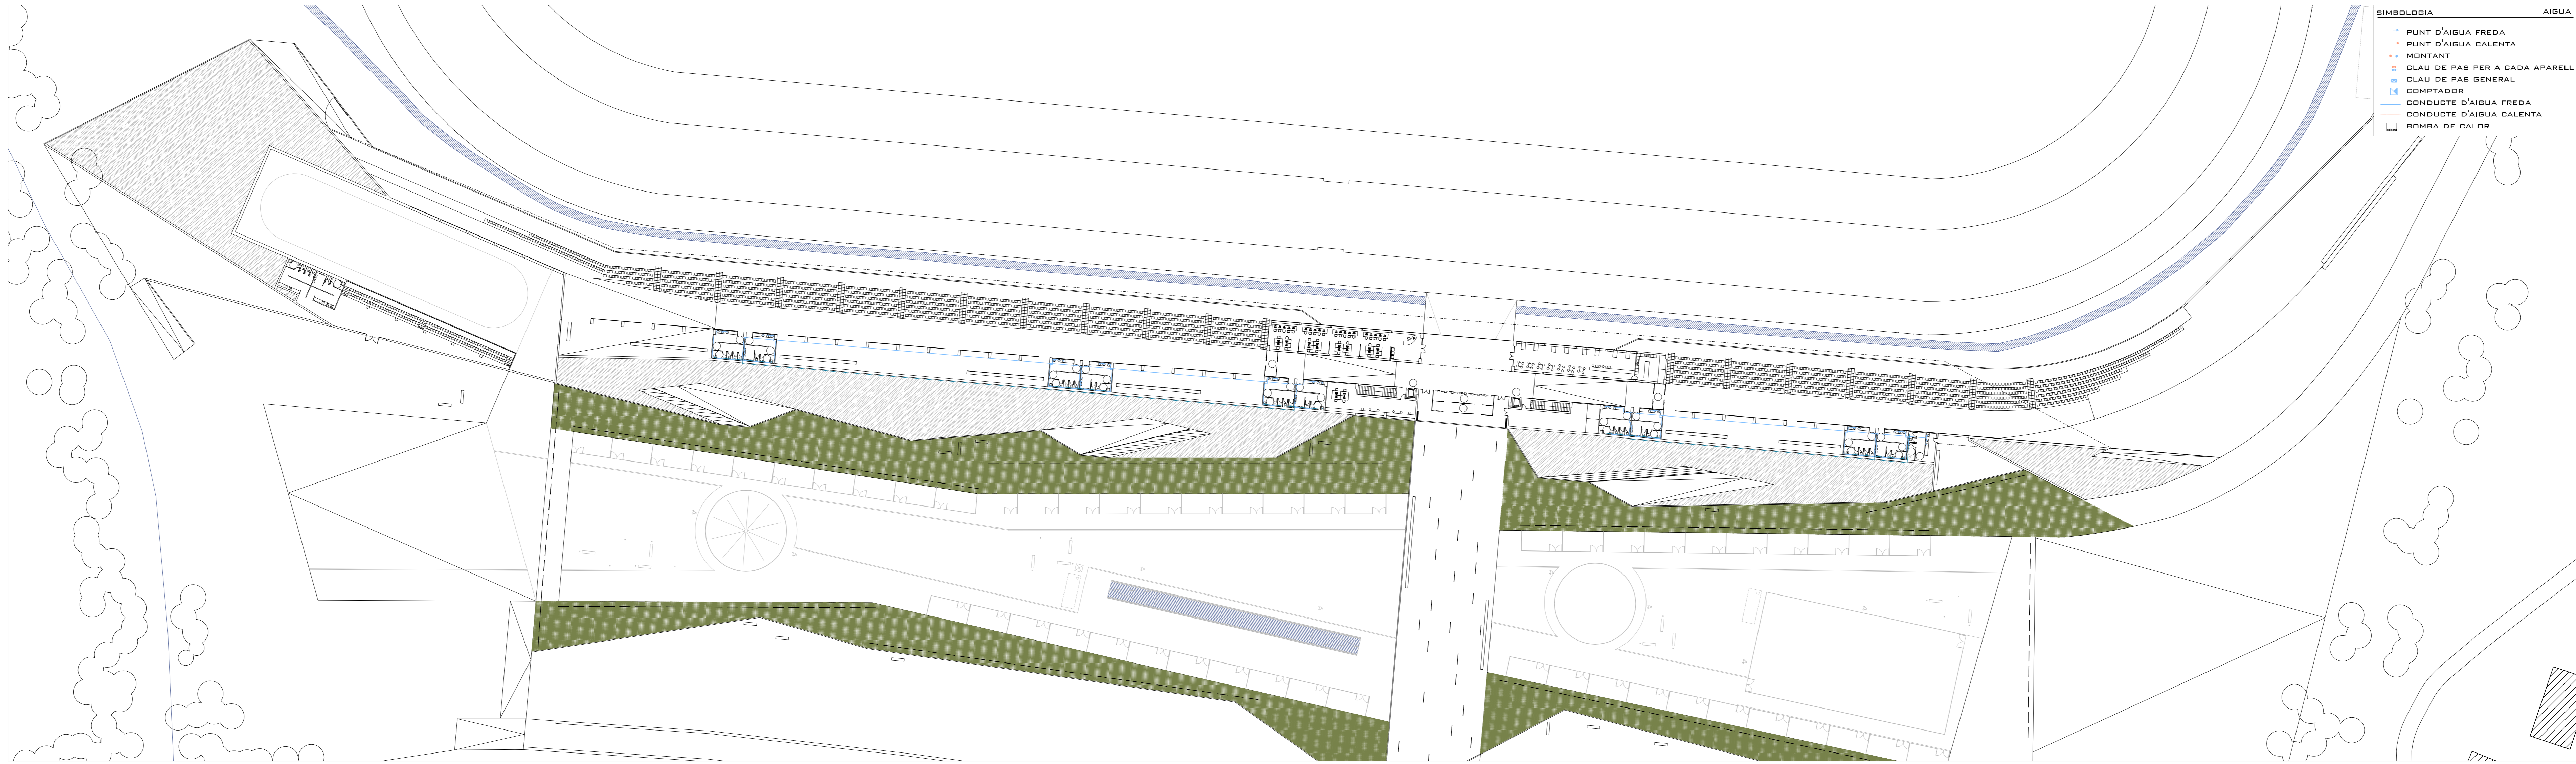

- SIMBOLÒGIA**
- PUNT D'AIGUA FREDA
 - PUNT D'AIGUA CALENTA
 - HIDRANT
 - CLAU DE PAS PER A CADA APARELL
 - CLAU DE PAS GENERAL
 - COMPTADOR
 - CONDUÏTE D'AIGUA FREDA
 - CONDUÏTE D'AIGUA CALENTA
 - BOMBA DE CALOR

PLANTA COTA 0.00 (ESCALA 1:500)

PLANTA COTA -5.00 (ESCALA 1:500)

AMPLIACIÓ ZONA CENTRAL PLANTA COTA -5.00 (ESCALA 1:100)