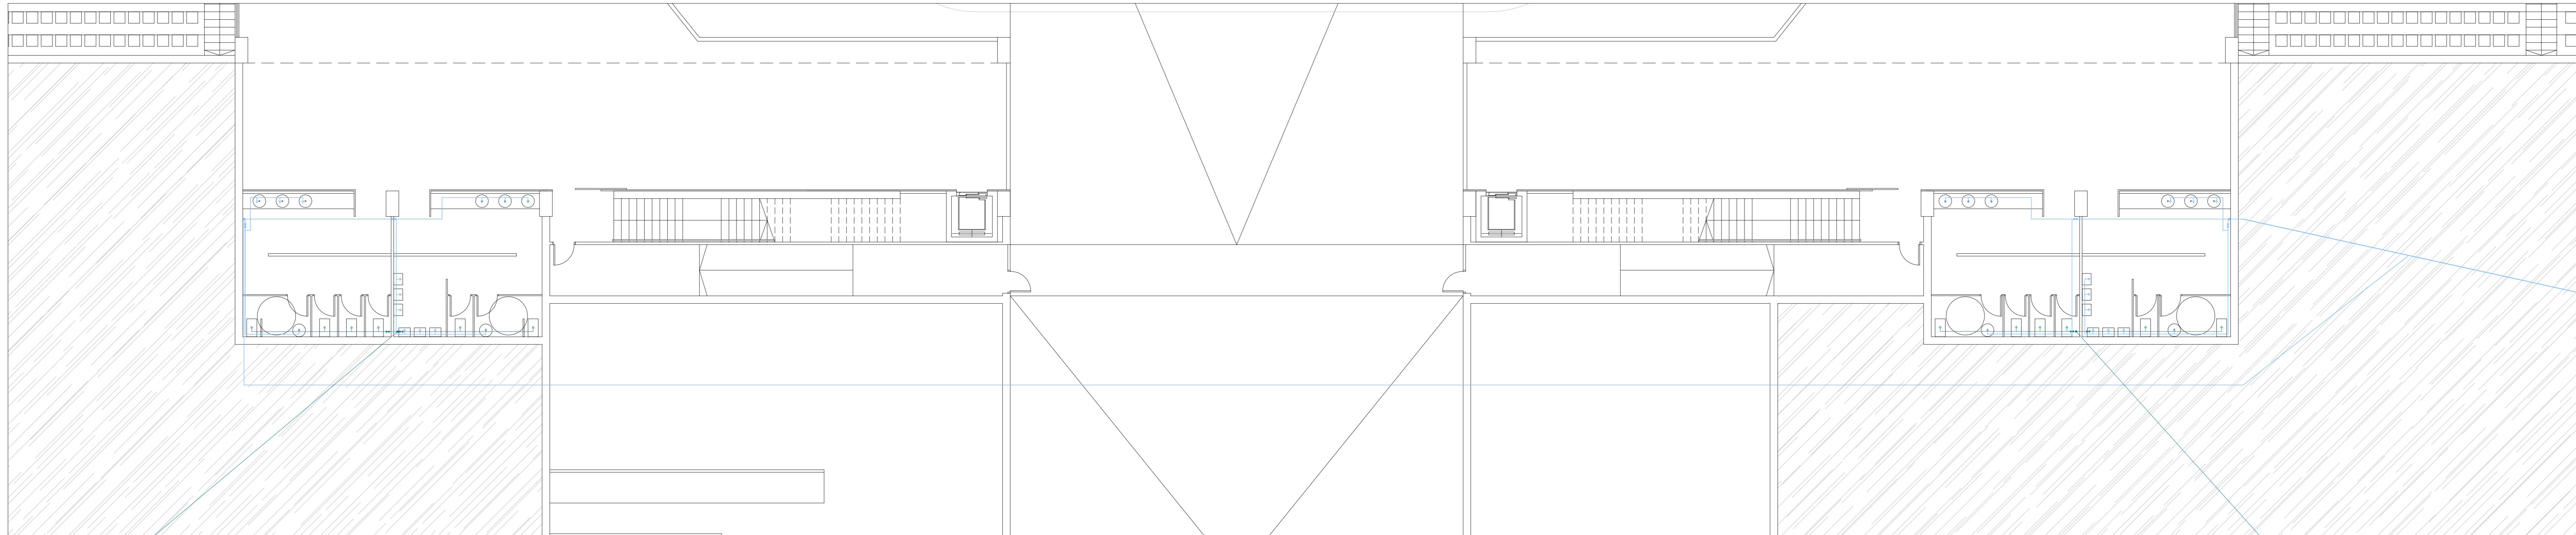

- SIMBOLÒGIA**
- PUNT D'AIGUA FREDA
 - PUNT D'AIGUA CALENTA
 - HIDRANT
 - CLAU DE PAS PER A CADA APARELL
 - CLAU DE PAS GENERAL
 - COMPTADOR
 - CONDUÏTE D'AIGUA FREDA
 - CONDUÏTE D'AIGUA CALENTA
 - BOMBA DE CALOR

PLANTA COTA 0.00 (ESCALA 1:500)

PLANTA COTA -5.00 (ESCALA 1:500)

AMPLIACIÓ ZONA CENTRAL PLANTA COTA -5.00 (ESCALA 1:100)