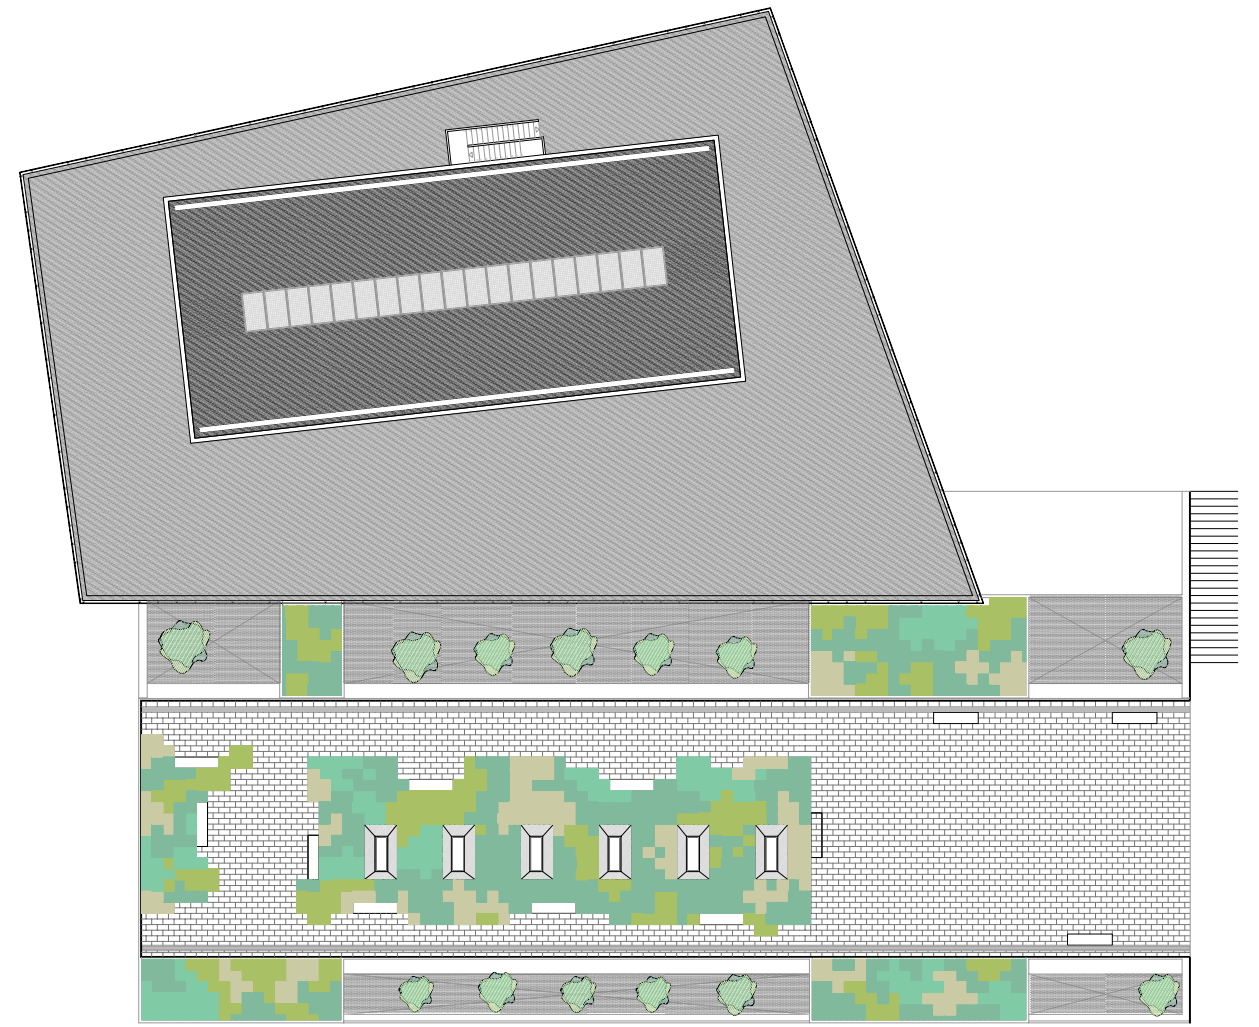

PLANTA SOTERRANI cota -4.00

PLANTA COBERTA

ESCOLA DE MÚSICA

- 1 Aules col·lectives
- 2 Aules individuals
- 3 Cabines d'estudi
- 4 Lavabos
- 5 Secretaria
- 6 Biblioteca
- 7 Arxiu
- 8 Zona professors
- 9 Sala reunions
- 10 Sala complementària
- 11 Pati interior
- 12 Escala d'emergència
- 13 Accés escola
- 14 Accés sala complementària públic

AUDITORI

- 15 Entrada principal - públic i alumnes
- 16 Porxo entrada secundària
- 17 Accés músics
- 21 Foyer
- 22 Zona músics
- 23 Bar
- 24 Guarda-roba
- 25 Accés sala de concerts
- 26 Accés escenari
- 27 Escenari
- 28 Zona butaques
- 29 Monta-càrregues
- 30 Ascensor adaptat
- 31 Sala instal·lacions
- 32 Vestidors homes
- 33 Vestidors dones
- 34 Vestidor solista
- 35 Sala tècnica i de grabació
- 36 Lavabos homes
- 37 Lavabos dones
- 38 Lavabo minusvàlids
- 39 Magatzem
- 40 Sala Anecoica
- 41 Sala control
- 42 Zona de pas
- 43 Accés escenari sala complementària
- 44 Escenari sala complementària
- 45 Accés foyer / bar
- 46 Pergola
- 47 Terrassa - mirador - ús públic
- 48 Lluernari