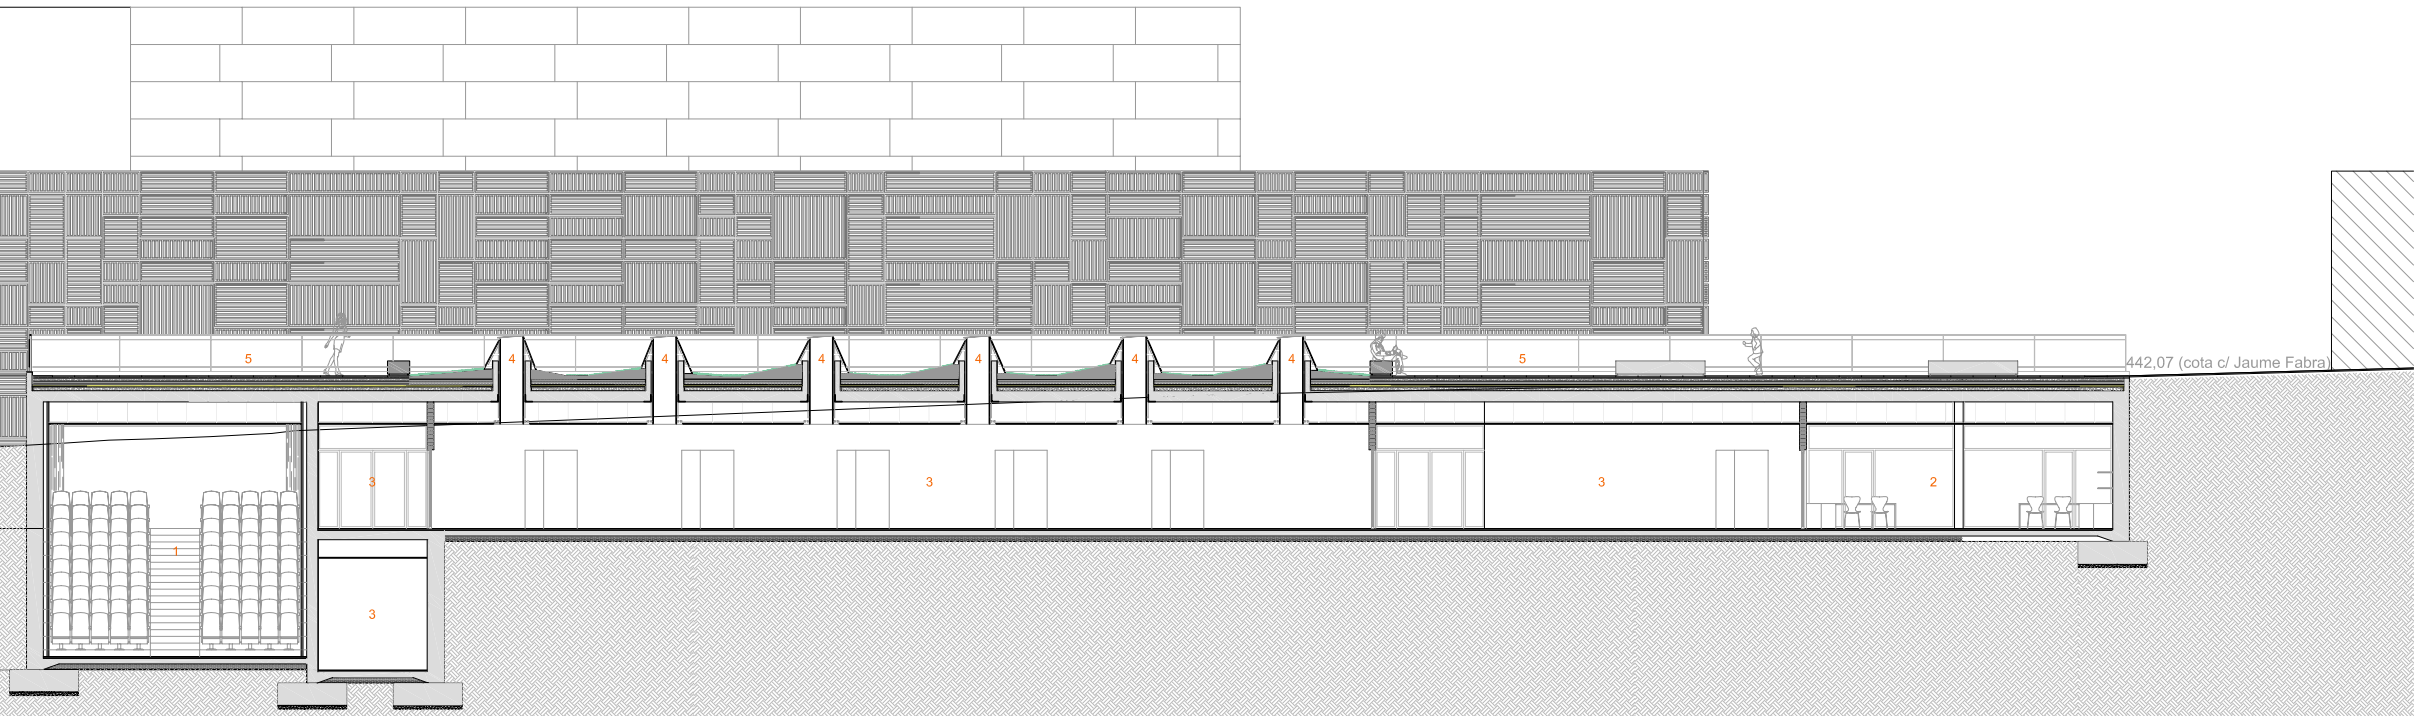

- 1- SALA COMPLEMENTÀRIA
- 2- SALA PROFESSORS
- 3- PASSADIS
- 4- LLUERNARI
- 5- PLAÇA PÚBLICA
- 6- FOYER
- 7- BAR
- 8- FOYER P1
- 9- ACCÉS SALA DE CONCERTS
- 10- ENTRADA PRINCIPAL
- 11- PORXO ENTRADA SECUNDÀRIA
- 12- ACCÉS ESCOLA
- 13- SECRETARIA ESCOLA
- 14- ACCÉS SALA COMPLEMENTÀRIA PEL PÚBLIC
- 15- REIXA VERTICAL DE RETORN CLIMATITZACIÓ
- 16- BOQUES PUNTUALS D'IMPULSIÓ CLIMATITZACIÓ

+14.00

+9.60

+4.10 (442.07)

+0.00 (437.97)

-3.80

Cota superior plaça Sant Jordi

442.07 (cota c/ Jaume Fabra)

SL2 SECCIÓ LONGITUDINAL PEL PASSADIS DE LES AULES

SL3 - SL4 SECCIONS LONGITUDINALS PEL FOYER

PRODUCIDO POR UN PRODUCTO EDUCATIVO DE AUTODESK

PRODUCIDO POR UN PRODUCTO EDUCATIVO DE AUTODESK