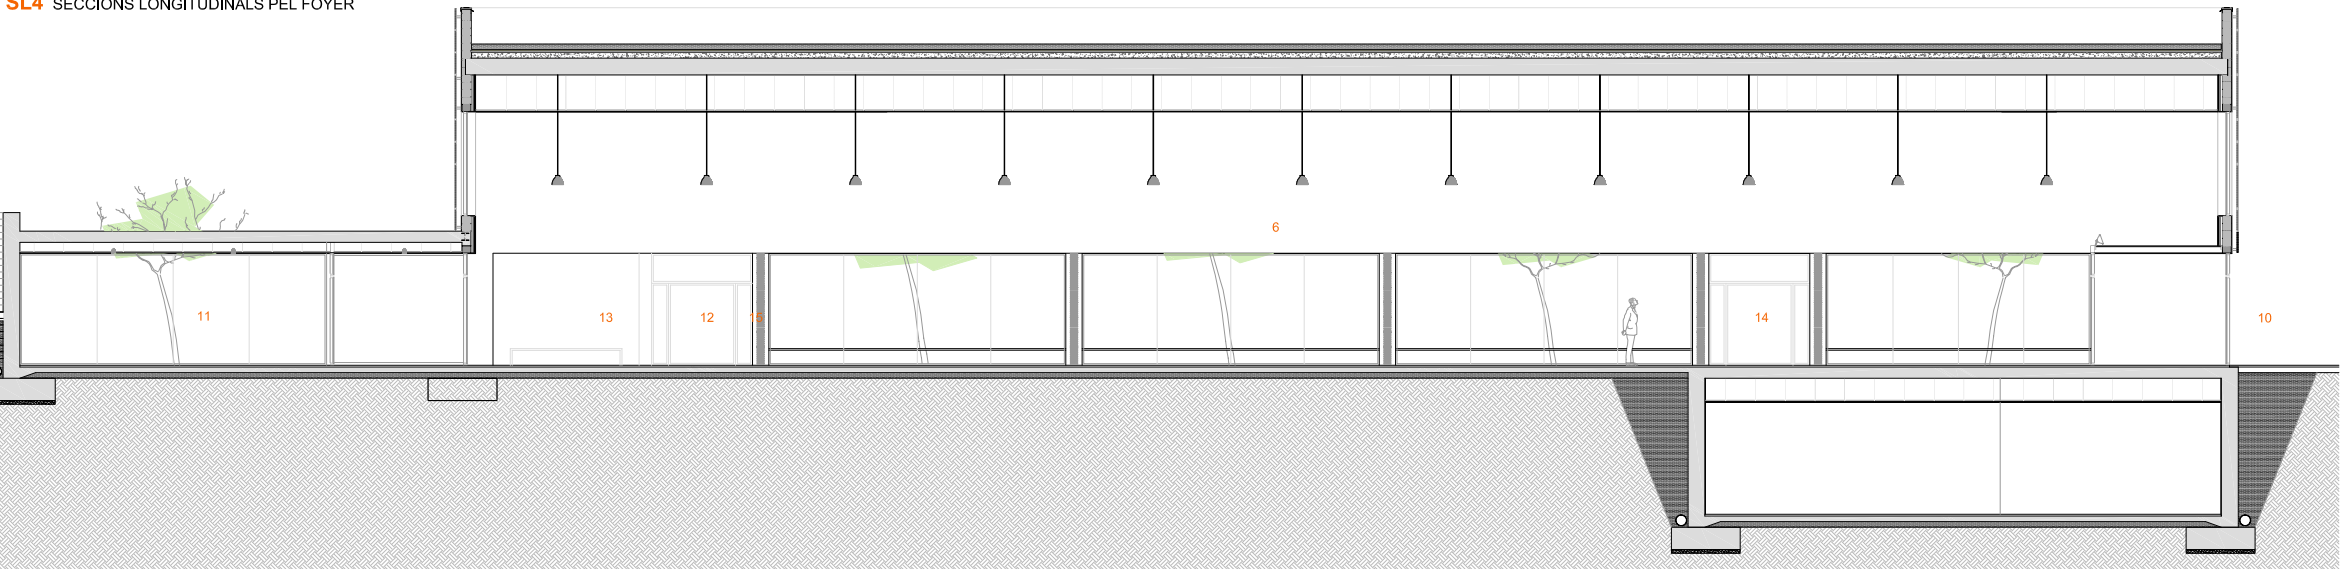

- 1- SALA COMPLEMENTÀRIA
- 2- SALA PROFESSORS
- 3- PASSADIS
- 4- LLUERNARI
- 5- PLAÇA PÚBLICA
- 6- FOYER
- 7- BAR
- 8- FOYER P1
- 9- ACCÉS SALA DE CONCERTS
- 10- ENTRADA PRINCIPAL
- 11- PORXO ENTRADA SECUNDÀRIA
- 12- ACCÉS ESCOLA
- 13- SECRETARIA ESCOLA
- 14- ACCÉS SALA COMPLEMENTÀRIA PEL PÚBLIC
- 15- REIXA VERTICAL DE RETORN CLIMATITZACIÓ
- 16- BOQUES PUNTUALS D'IMPULSIÓ CLIMATITZACIÓ

+14.00

+9.60

+4.10 (442.07)

+0.00 (437.97)

-3.80

Cota superior plaça Sant Jordi

442.07 (cota c/ Jaume Fabra)

SL2 SECCIÓ LONGITUDINAL PEL PASSADIS DE LES AULES

SL3 - SL4 SECCIONS LONGITUDINALS PEL FOYER

PRODUCIDO POR UN PRODUCTO EDUCATIVO DE AUTODESK

PRODUCIDO POR UN PRODUCTO EDUCATIVO DE AUTODESK