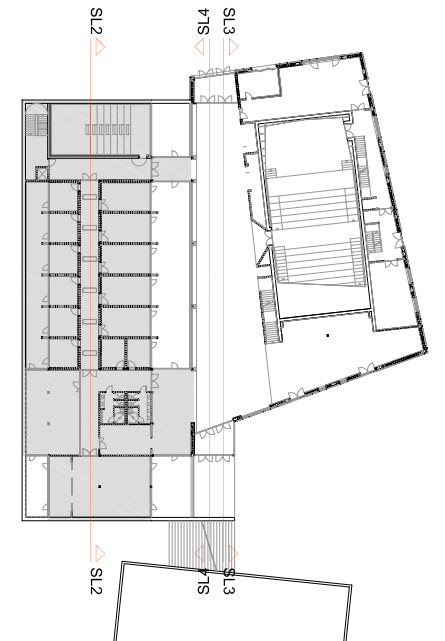

- 1- SALA COMPLEMENTÀRIA
- 2- SALA PROFESSORS
- 3- PASSADIS
- 4- LLUERNARI
- 5- PLAÇA PÚBLICA
- 6- FOYER
- 7- BAR
- 8- FOYER P1
- 9- ACCÉS SALA DE CONCERTS
- 10- ENTRADA PRINCIPAL
- 11- PORXO ENTRADA SECUNDÀRIA
- 12- ACCÉS ESCOLA
- 13- SECRETARIA ESCOLA
- 14- ACCÉS SALA COMPLEMENTÀRIA PEL PÚBLIC
- 15- REIXA VERTICAL DE RETORN CLIMATITZACIÓ
- 16- BOQUES PUNTUALS D'IMPULSIÓ CLIMATITZACIÓ

+14.00

+9.60

+4.10 (442.07)

+0.00 (437.97)

-3.80

Cota superior plaça Sant Jordi

442.07 (cota c/ Jaume Fabra)

SL2 SECCIÓ LONGITUDINAL PEL PASSADIS DE LES AULES

SL3 - SL4 SECCIONS LONGITUDINALS PEL FOYER

PRODUCIDO POR UN PRODUCTO EDUCATIVO DE AUTODESK

PRODUCIDO POR UN PRODUCTO EDUCATIVO DE AUTODESK