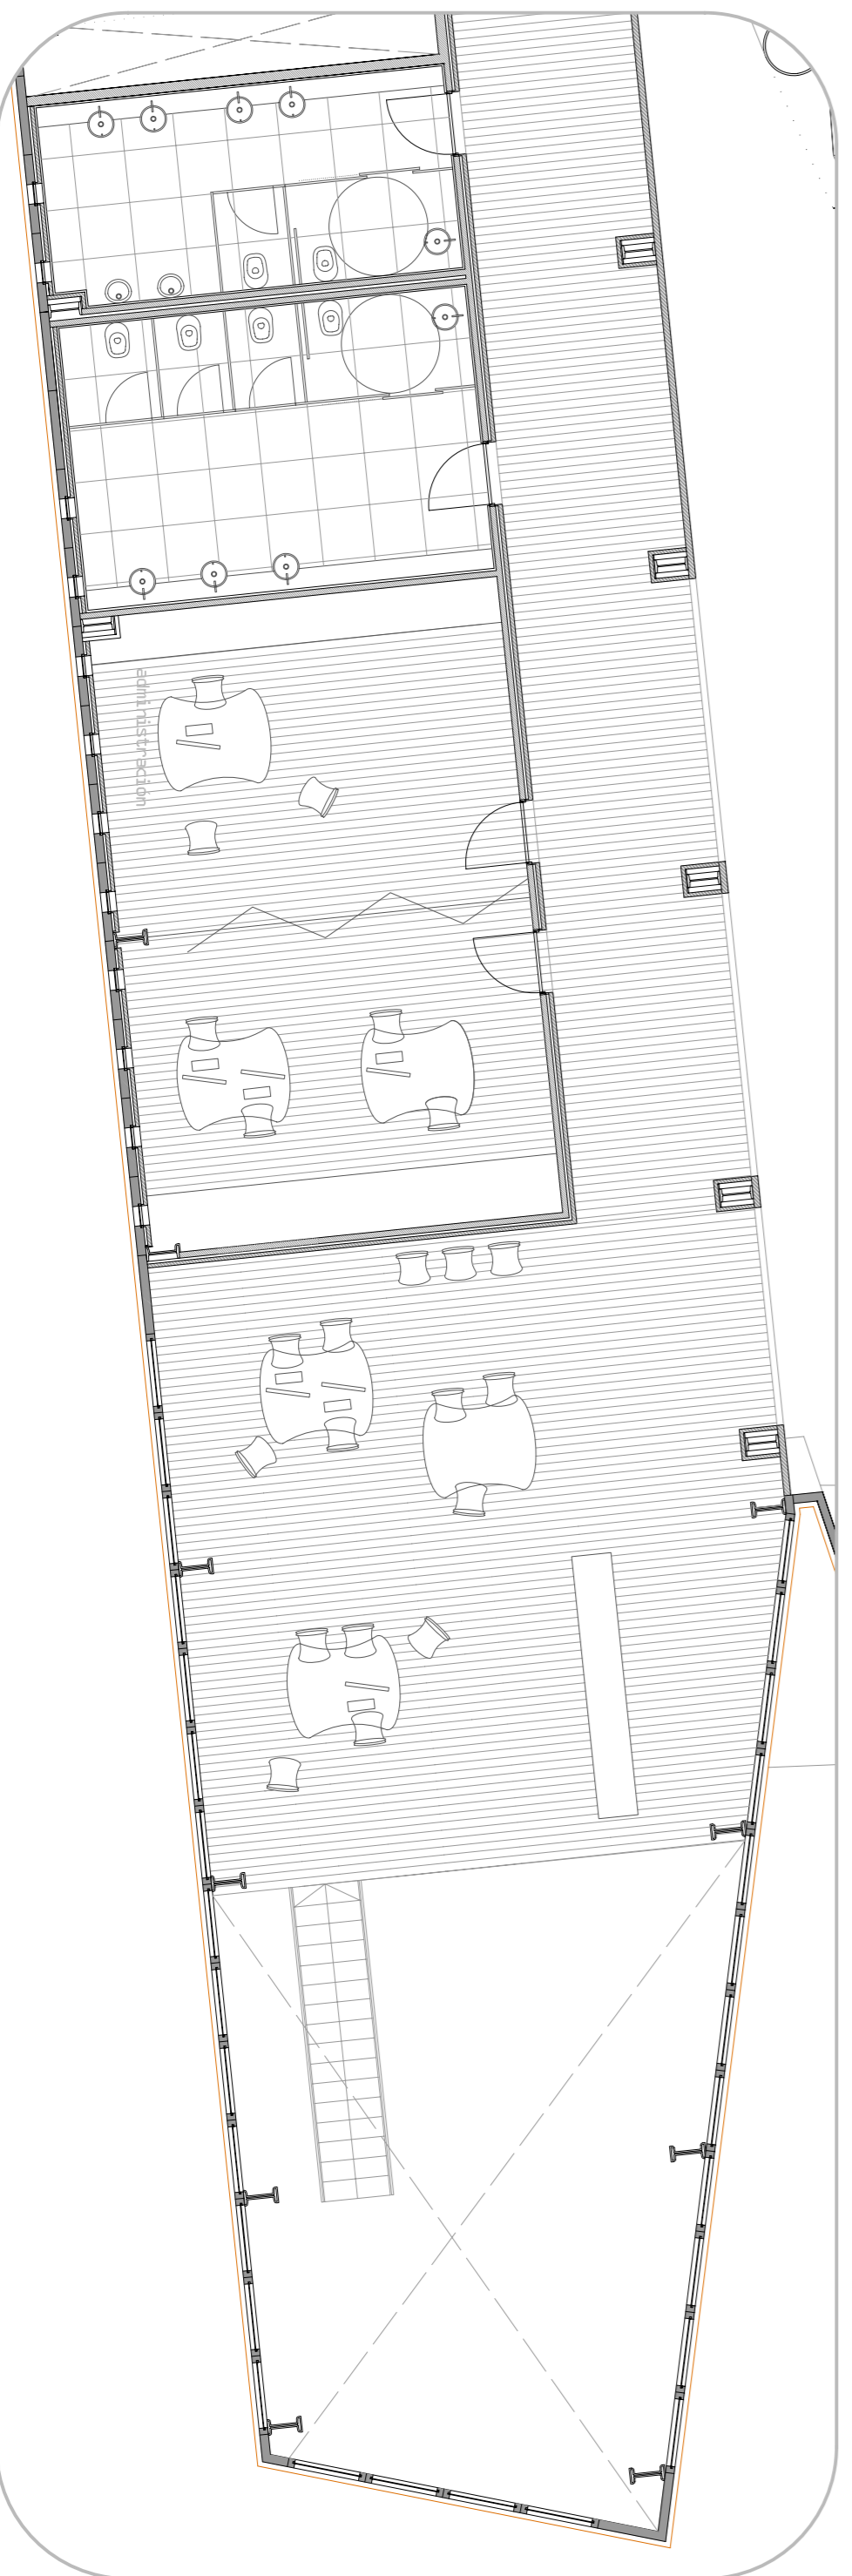

A

B

B

cafetería

vigilancia
dirección

vigilancia
servicio lascañitas

vigilancia

salon mediterráneo
ETSAP PFC primavera 2007
aida fernández s.r.l.as

primera planta cota 7.4 m
e: 1/250
detailed: e: 1/100
04