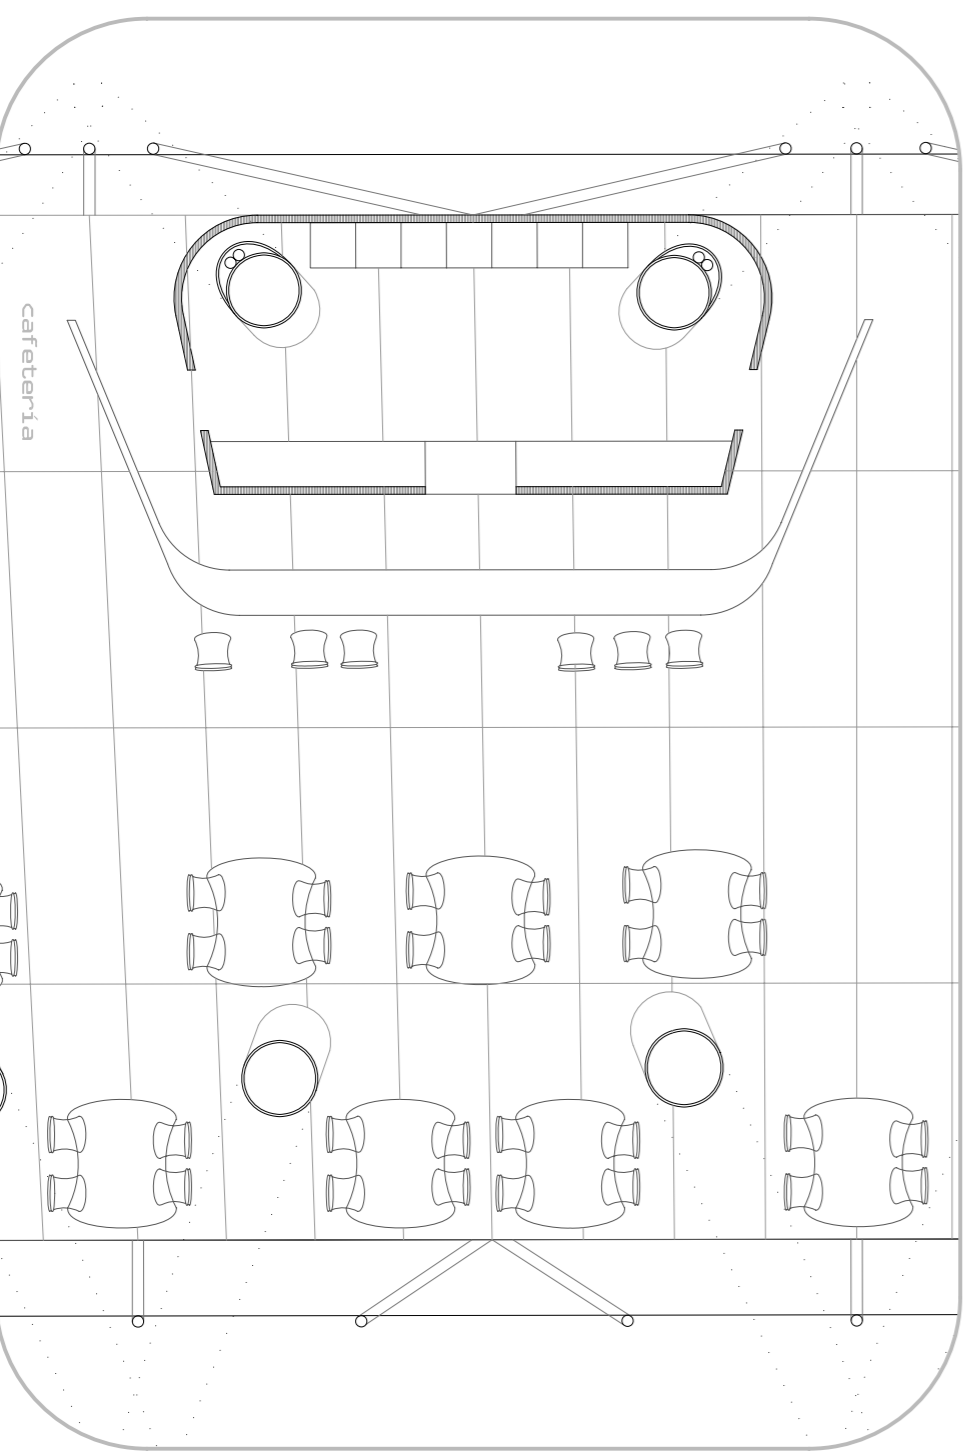

cafetería

vigilancia
dirección

vigilancia
servicio lascañitas

vigilancia

salon mediterráneo
ETSAP PFC primavera 2007
aida fernández s.r.l.as

primera planta cota 7.4 m
e: 1/250
detailed: e: 1/100
04