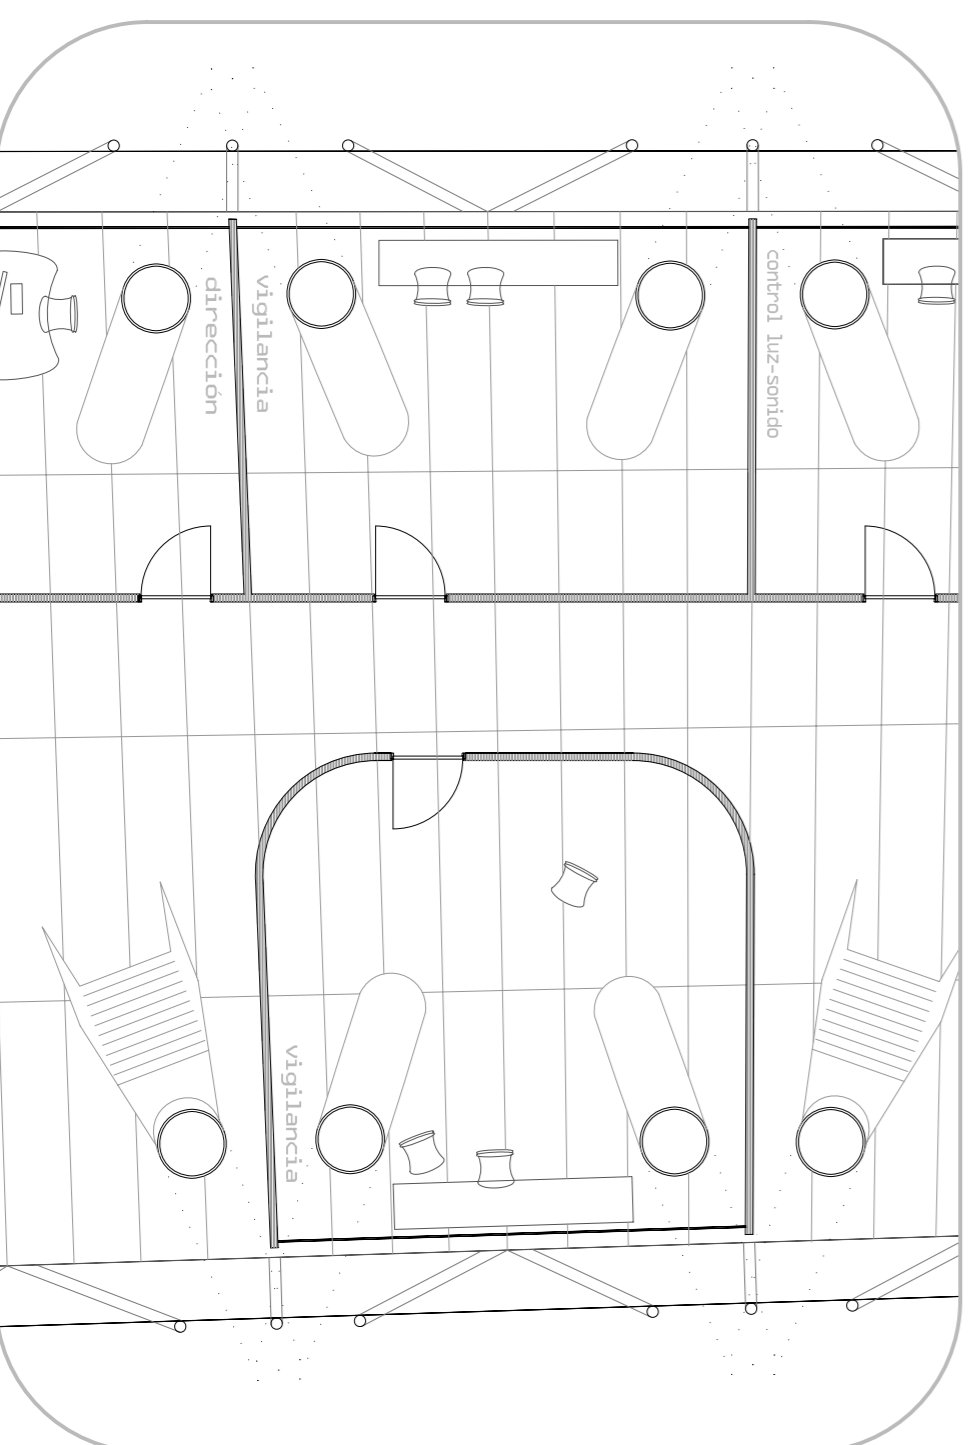

A

B

B

cafetería

vigilancia
dirección

vigilancia
servicio lascañitas

vigilancia

salon mediterráneo
ETSAP PFC primavera 2007
aida fernández s.r.l.as

primera planta cota 7.4 m
e: 1/250
detailed: e: 1/100
04