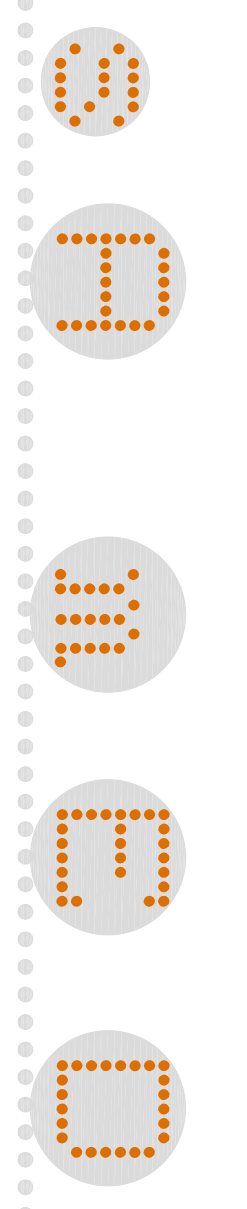

salon mediteraneo
 ETSAV PFC primavera 2007
 alba fernandez ar.1.15

planta de acceso cota 3.6 m
 e: 1/250
 detalles e: 1/100
 03