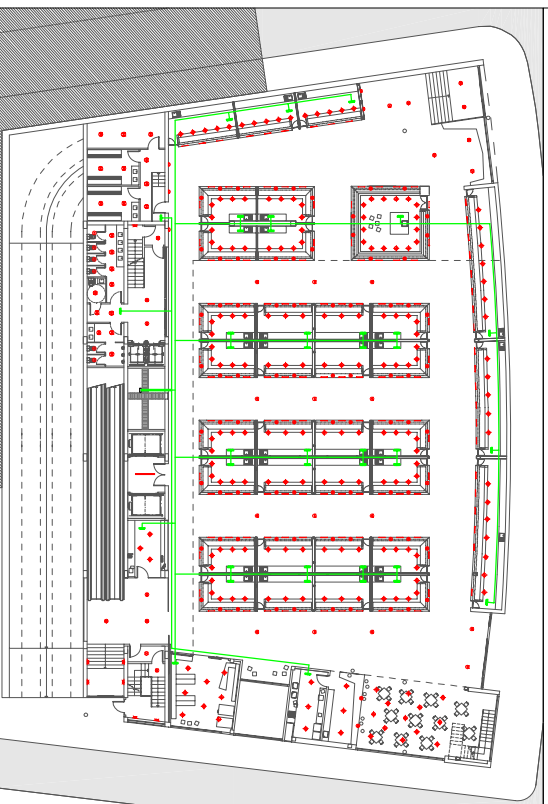

PLANTA SOTERRANI - 2 - CÀRREGA / DESCÀRREGA

PLANTA SOTERRANI - 1 - MAGATZEMS

PLANTA 1 - SUPERMERCAT

PLANTA 2 - INSTAL·LACIONS

LEGENDA D'ELECTRICITAT

CANAL GENERAL DE PROTECCIÓ
 ESPACI TRANSFORMADORA
 LÍNIA DE SUBMINISTRAMENT
 QUADRE ELÈCTRIC
 CANAL MUNTANT ELÈCTRIC
 E.L. - equipat horitzontalment
 ICP - sempre amb corrent de pols
 GE - quodre principal

- Creació d'una Estructura transformadora del edifici
 - Contingut de l'equipament amb accés directe des de l'exterior i ventilació permanent
 - Estructura amb una connexió a la zona exterior de la transformadora
 - Dossers sobre un canal o/o altra forma general de protecció. D'acord amb les normes de protecció necessàries per a cada servei. Dossers col·locats en soltes lles d'alumini fins a 16
 - Estructura amb protecció individualitzada per llocs d'ús com:
 - Ventil·liment d'emergència sobre el canal d'entrada
 - Canal d'entrada amb protecció pas