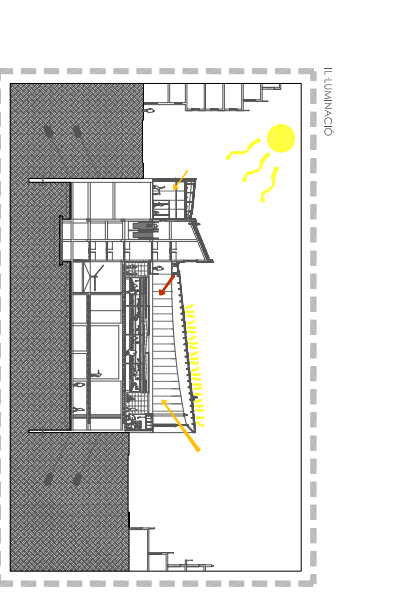

PLANTA SOTERRANI - 2 - CÀRREGA / DESCÀRREGA

PLANTA SOTERRANI - 1 - MAGATZEMS

PLANTA 1 - SUPERMERCAT

PLANTA 2 - INSTAL·LACIONS

LEGENDA D'ELECTRICITAT

CANAL GENERAL DE PROTECCIÓ
 ESPACI TRANSFORMADORA
 LÍNIA DE SUBMINISTRAMENT
 QUADRE ELÈCTRIC
 CANAL MUNTANT ELÈCTRIC
 E.L. - equipat horitzontalment
 ICP - sempre amb corrent de pols
 GE - quodre principal

- Creació d'una Estructura transformadora del edifici
 - Contingut de l'equipament amb accés directe des de l'exterior i ventilació permanent
 - Estructura amb una connexió a la zona exterior de la transformadora
 - Dossers sobre un canal o/o altra forma general de protecció. D'acord amb les normes de protecció necessàries per a cada servei. Dossers col·locats en soltes lles d'alumini fins a 16
 - Estructura amb protecció individualitzada per llocs d'ús com:
 - Ventil·liment d'emergència sobre el canal d'entrada
 - Canal d'entrada amb protecció pas