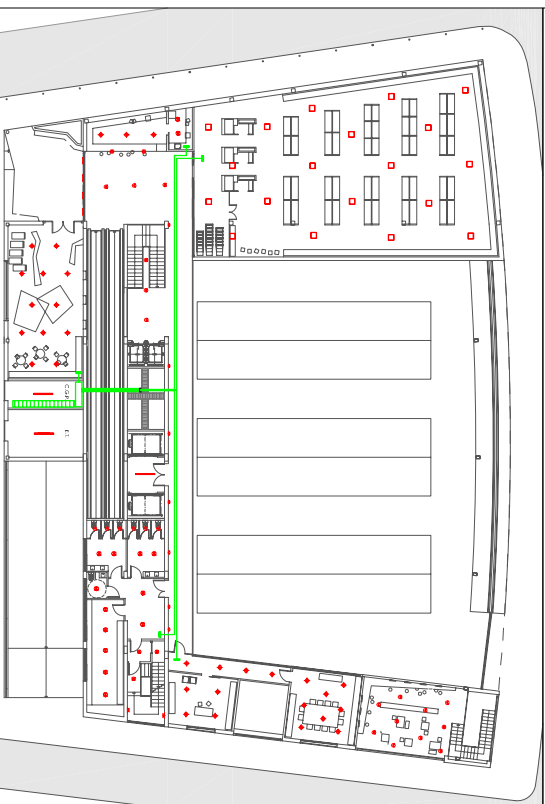

PLANTA SOTERRANI - 2 - CÀRREGA / DESCÀRREGA

PLANTA SOTERRANI - 1 - MAGATZEMS

PLANTA 1 - SUPERMERCAT

PLANTA 2 - INSTAL·LACIONS

LEGENDA D'ELECTRICITAT

CANAL GENERAL DE PROTECCIÓ
 ESPACI TRANSFORMADORA
 LÍNIA DE SUBMINISTRAMENT
 QUADRE ELÈCTRIC
 CANAL MUNTANT ELÈCTRIC
 E.L. - equipat horitzontalment
 ICP - sempre amb corrent de pols
 GE - quodre principal

- Creació d'una Estructura transformadora del edifici
 - Contingut de l'equipament amb accés directe des de l'exterior i ventilació permanent
 - Estructura amb una connexió a la zona exterior de la transformadora
 - Dossers sobre un canal o/o altra forma general de protecció. D'acord amb les normes de protecció necessàries per a cada servei. Dossers col·locats en soltes lles d'alumini fins a 16
 - Estructura amb protecció individualitzada per llocs d'ús com:
 - Ventil·liment d'emergència sobre el canal d'entrada
 - Canal d'entrada amb protecció pas