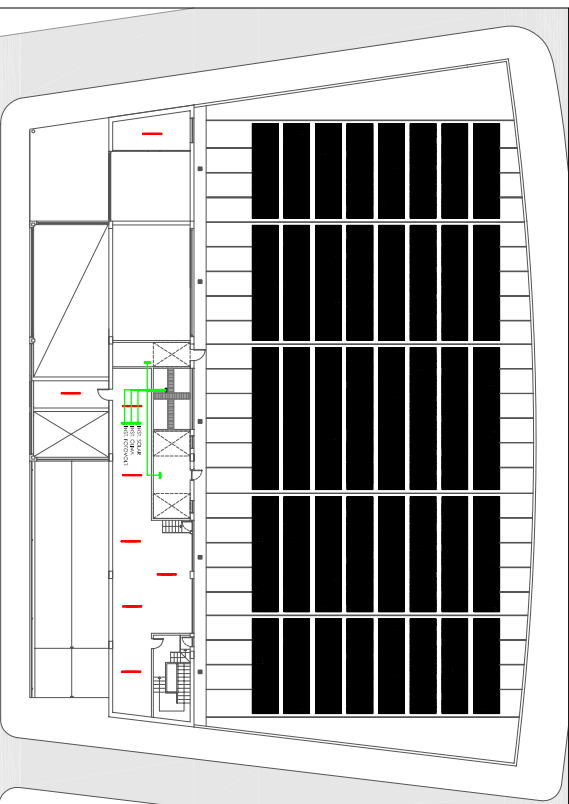

PLANTA SOTERRANI - 2 - CÀRREGA / DESCÀRREGA

PLANTA SOTERRANI - 1 - MAGATZEMS

PLANTA 1 - SUPERMERCAT

PLANTA 2 - INSTAL·LACIONS

LEGENDA D'ELECTRICITAT

CANAL GENERAL DE PROTECCIÓ
 ESPACI TRANSFORMADORA
 LÍNIA DE SUBMINISTRAMENT
 QUADRE ELÈCTRIC
 CANAL MUNTANT ELÈCTRIC
 E.L. - equipat horitzontalment
 ICP - sempre amb corrent de pols
 GE - quodre principal

- Creació d'una Estructura transformadora del edifici
 - Contingut de l'equipament amb accés directe des de l'exterior i ventilació permanent
 - Estructura amb una connexió a la zona exterior de la transformadora
 - Dossers sobre un canal o/o altra forma general de protecció. D'acord amb les normes de protecció necessàries per a cada servei. Dossers col·locats en soltes lles d'alumini fins a 16
 - Estructura amb protecció individualitzada per llocs d'ús com:
 - Ventil·liment d'emergència sobre el canal d'entrada
 - Canal d'entrada amb protecció pas