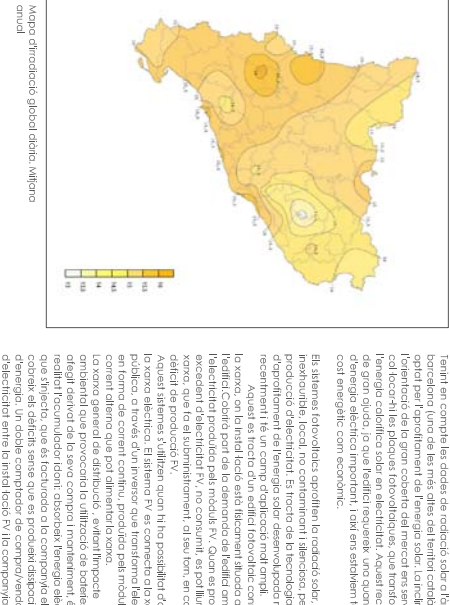

PLANTA SOTERRANI - 2 - CÀRREGA / DESCÀRREGA

PLANTA SOTERRANI - 1 - MAGATZEMS

PLANTA 1 - SUPERMERCAT

PLANTA 2 - INSTAL·LACIONS

LEGENDA D'ELECTRICITAT

CANAL GENERAL DE PROTECCIÓ
 ESPACI TRANSFORMADORA
 LÍNIA DE SUBMINISTRAMENT
 QUADRE ELÈCTRIC
 CANAL MUNTANT ELÈCTRIC
 E.L. - equipat horitzontalment
 ICP - sempre amb corrent de pols
 GE - quodre principal