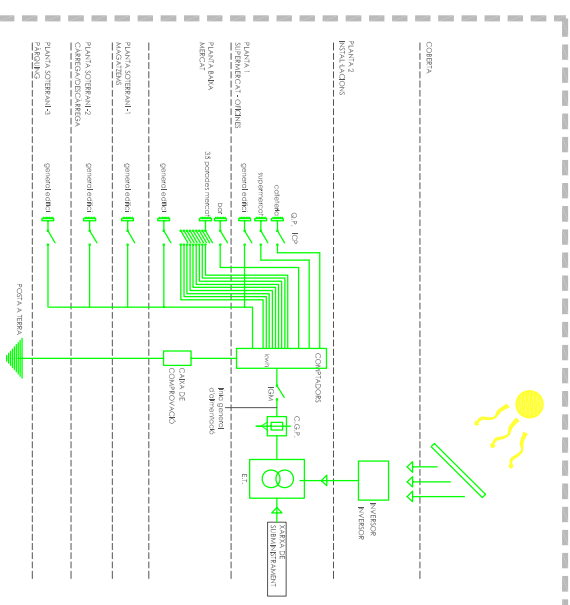

PLANTA SOTERRANI - 2 - CÀRREGA / DESCÀRREGA

PLANTA SOTERRANI - 1 - MAGATZEMS

PLANTA 1 - SUPERMERCAT

PLANTA 2 - INSTAL·LACIONS

LEGENDA D'ELECTRICITAT

CANAL GENERAL DE PROTECCIÓ
 ESPACI TRANSFORMADORA
 LÍNIA DE SUBMINISTRAMENT
 QUADRE ELÈCTRIC
 CANAL MUNTANT ELÈCTRIC
 E.L. - equipat horitzontalment
 ICP - sempre amb corrent de pols
 GE - quodre principal

- Creació d'una Estructura transformadora del edifici
 - Contingut de l'equipament amb accés directe des de l'exterior i ventilació permanent
 - Estructura amb una connexió a la zona exterior de la transformadora
 - Dossers sobre un canal o/o altra forma general de protecció. D'acord amb les normes de protecció necessàries per a cada servei. Dossers col·locats en soltes lles d'alumini fins a 16
 - Estructura amb protecció individualitzada per llocs d'ús com:
 - Ventil·liment d'emergència sobre el canal d'entrada
 - Canal d'entrada amb protecció pas