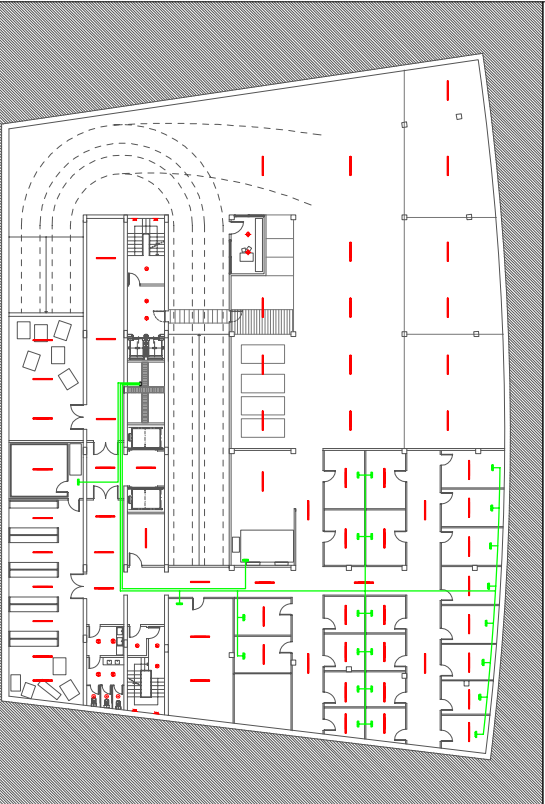

PLANTA SOTERRANI - 2 - CÀRREGA / DESCÀRREGA

PLANTA SOTERRANI - 1 - MAGATZEMS

PLANTA 1 - SUPERMERCAT

PLANTA 2 - INSTAL·LACIONS

LEGENDA D'ELECTRICITAT

CANAL GENERAL DE PROTECCIÓ
 ESPACI TRANSFORMADORA
 LÍNIA DE SUBMINISTRAMENT
 QUADRE ELÈCTRIC
 CANAL MUNTANT ELÈCTRIC
 E.L. - equipat horitzontalment
 ICP - sempre amb corrent de pols
 GE - quodre principal

- Creació d'una Estructura transformadora del edifici
 - Contingut de l'equipament amb accés directe des de l'exterior i ventilació permanent
 - Estructura amb una connexió a la zona exterior de la transformadora
 - Dossers sobre un canal o/o altra forma general de protecció. D'acord amb les normes de protecció necessàries per a cada servei. Dossers col·locats en soltes lles d'alumini fins a 16
 - Estructura amb protecció individualitzada per llocs d'ús com:
 - Ventil·liment d'emergència sobre el canal d'entrada
 - Canal d'entrada amb protecció pas