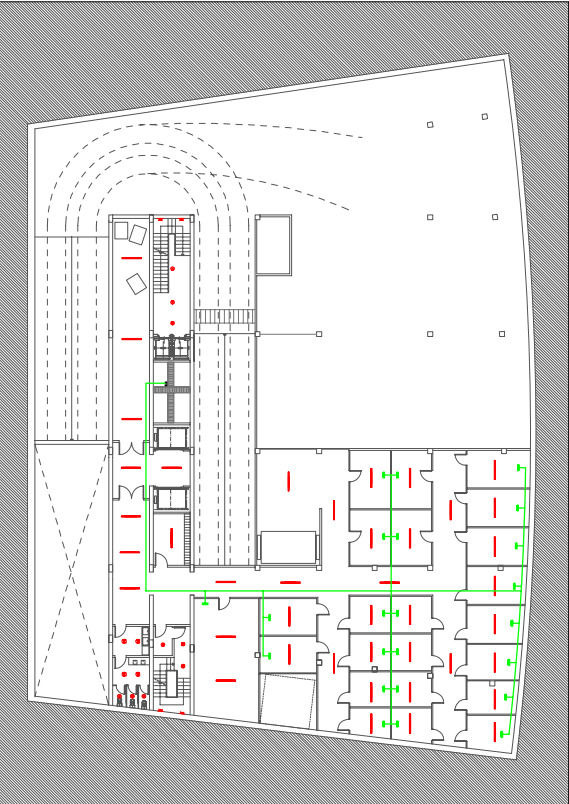

PLANTA SOTERRANI - 2 - CÀRREGA / DESCÀRREGA

PLANTA SOTERRANI - 1 - MAGATZEMS

PLANTA 1 - SUPERMERCAT

PLANTA 2 - INSTAL·LACIONS

LEGENDA D'ELECTRICITAT

CANAL GENERAL DE PROTECCIÓ
 ESPACI TRANSFORMADORA
 LÍNIA DE SUBMINISTRAMENT
 QUADRE ELÈCTRIC
 CANAL MUNTANT ELÈCTRIC
 E.L. - equipat horitzontalment
 ICP - sempre amb corrent de pols
 GE - quodre principal

- Creació d'una Estructura transformadora del edifici
 - Contingut de l'equipament amb accés directe des de l'exterior i ventilació permanent
 - Estructura amb una connexió a la zona exterior de la transformadora
 - Dossers sobre un canal o/o altra forma general de protecció. D'acord amb les normes de protecció necessàries per a cada servei. Dossers col·locats en soltes lles d'alumini fins a 16
 - Estructura amb protecció individualitzada per llocs d'ús com:
 - Ventil·liment d'emergència sobre el canal d'entrada
 - Canal d'entrada amb protecció pas