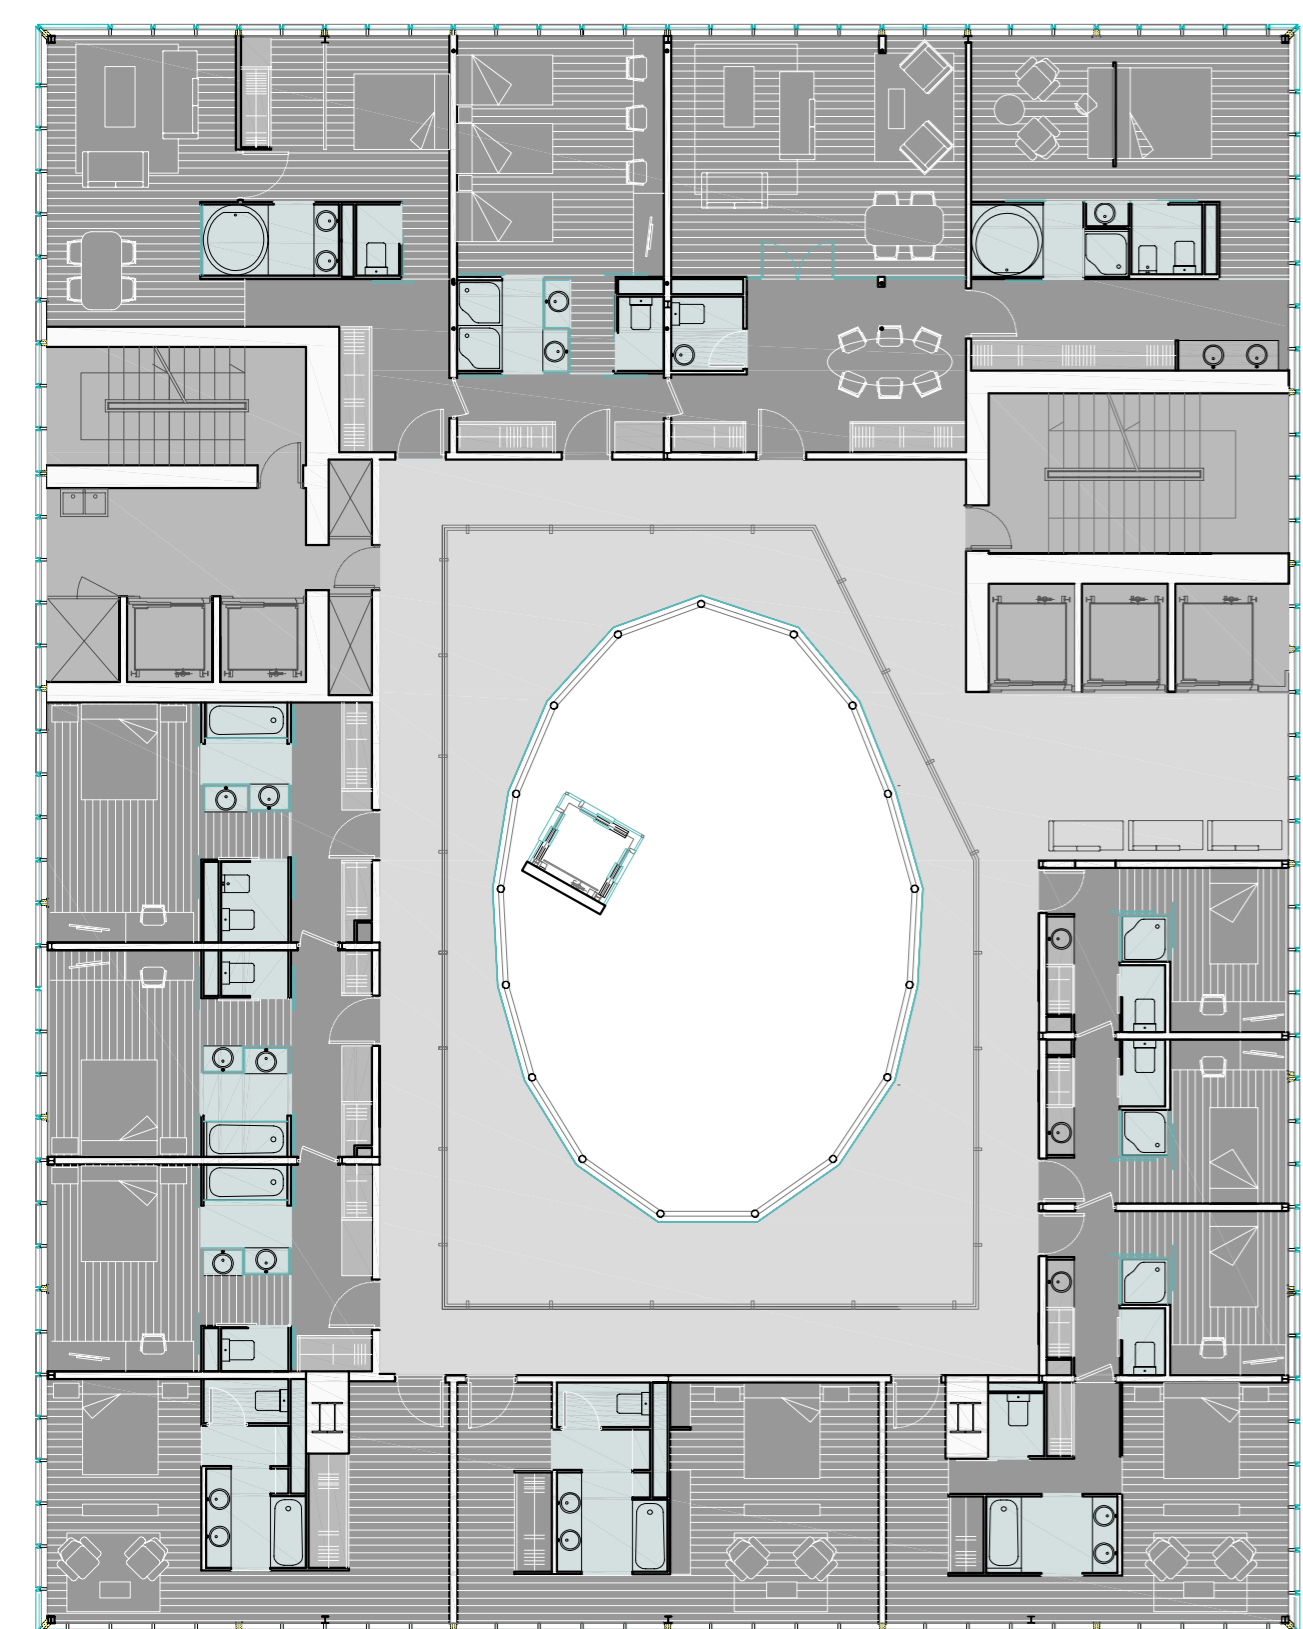

- 1. HABITACIÓ J.R. SUITE
1 Habitació de 54.70 m² **54.70 m²**
- 2. HABITACIÓ TIPUS PAS
3 Habitacions de 27.00 m² **81.00 m²**
- 5. HABITACIÓ DOBLE VISTES
1 Habitacions de 43.95 m² **43.95 m²**
- 6. HABITACIÓ INFANTIL
1 Habitacions de 17.00 m² **17.00 m²**
- 7. HABITACIÓ TRIPLE
1 Habitació de 35.70 m² **35.70 m²**
- 8. SUITE PRESIDENCIAL
1 Habitació de 94.00 m² **94.00 m²**

e: 1/150

Planta 14 SALES DE CONVENCIONS

- 1. HABITACIÓ J.R. SUITE
4 Habitacions de 50.00 m² **200.00 m²**
- 2. HABITACIÓ TIPUS PAS
4 Habitacions de 27.00 m² **108.00 m²**
- 5. HABITACIÓ DOBLE VISTES
3 Habitacions de 41.65 m² **124.95 m²**
- 6. HABITACIÓ INFANTIL
3 Habitacions de 17.00 m² **51.00 m²**
- 7. HABITACIÓ TRIPLE
1 Habitació de 35.70 m² **35.70 m²**
- 8. SUITE PRESIDENCIAL
1 Habitació de 94.00 m² **94.00 m²**
- A. NUCLI DE SERVEIS **38.33 m²**
- B. NUCLI CLIENTS **41.54 m²**

e: 1/150

Planta 15 HABITACIONS

- 1. HABITACIÓ J.R. SUITE
4 Habitacions de 50.00 m² **200.00 m²**
- 2. HABITACIÓ TIPUS PAS
4 Habitacions de 27.00 m² **108.00 m²**
- 5. HABITACIÓ DOBLE VISTES
3 Habitacions de 41.65 m² **124.95 m²**
- 6. HABITACIÓ INFANTIL
3 Habitacions de 17.00 m² **51.00 m²**
- 7. HABITACIÓ TRIPLE
1 Habitació de 35.70 m² **35.70 m²**
- 8. SUITE PRESIDENCIAL
1 Habitació de 94.00 m² **94.00 m²**
- A. NUCLI DE SERVEIS **38.33 m²**
- B. NUCLI CLIENTS **41.54 m²**