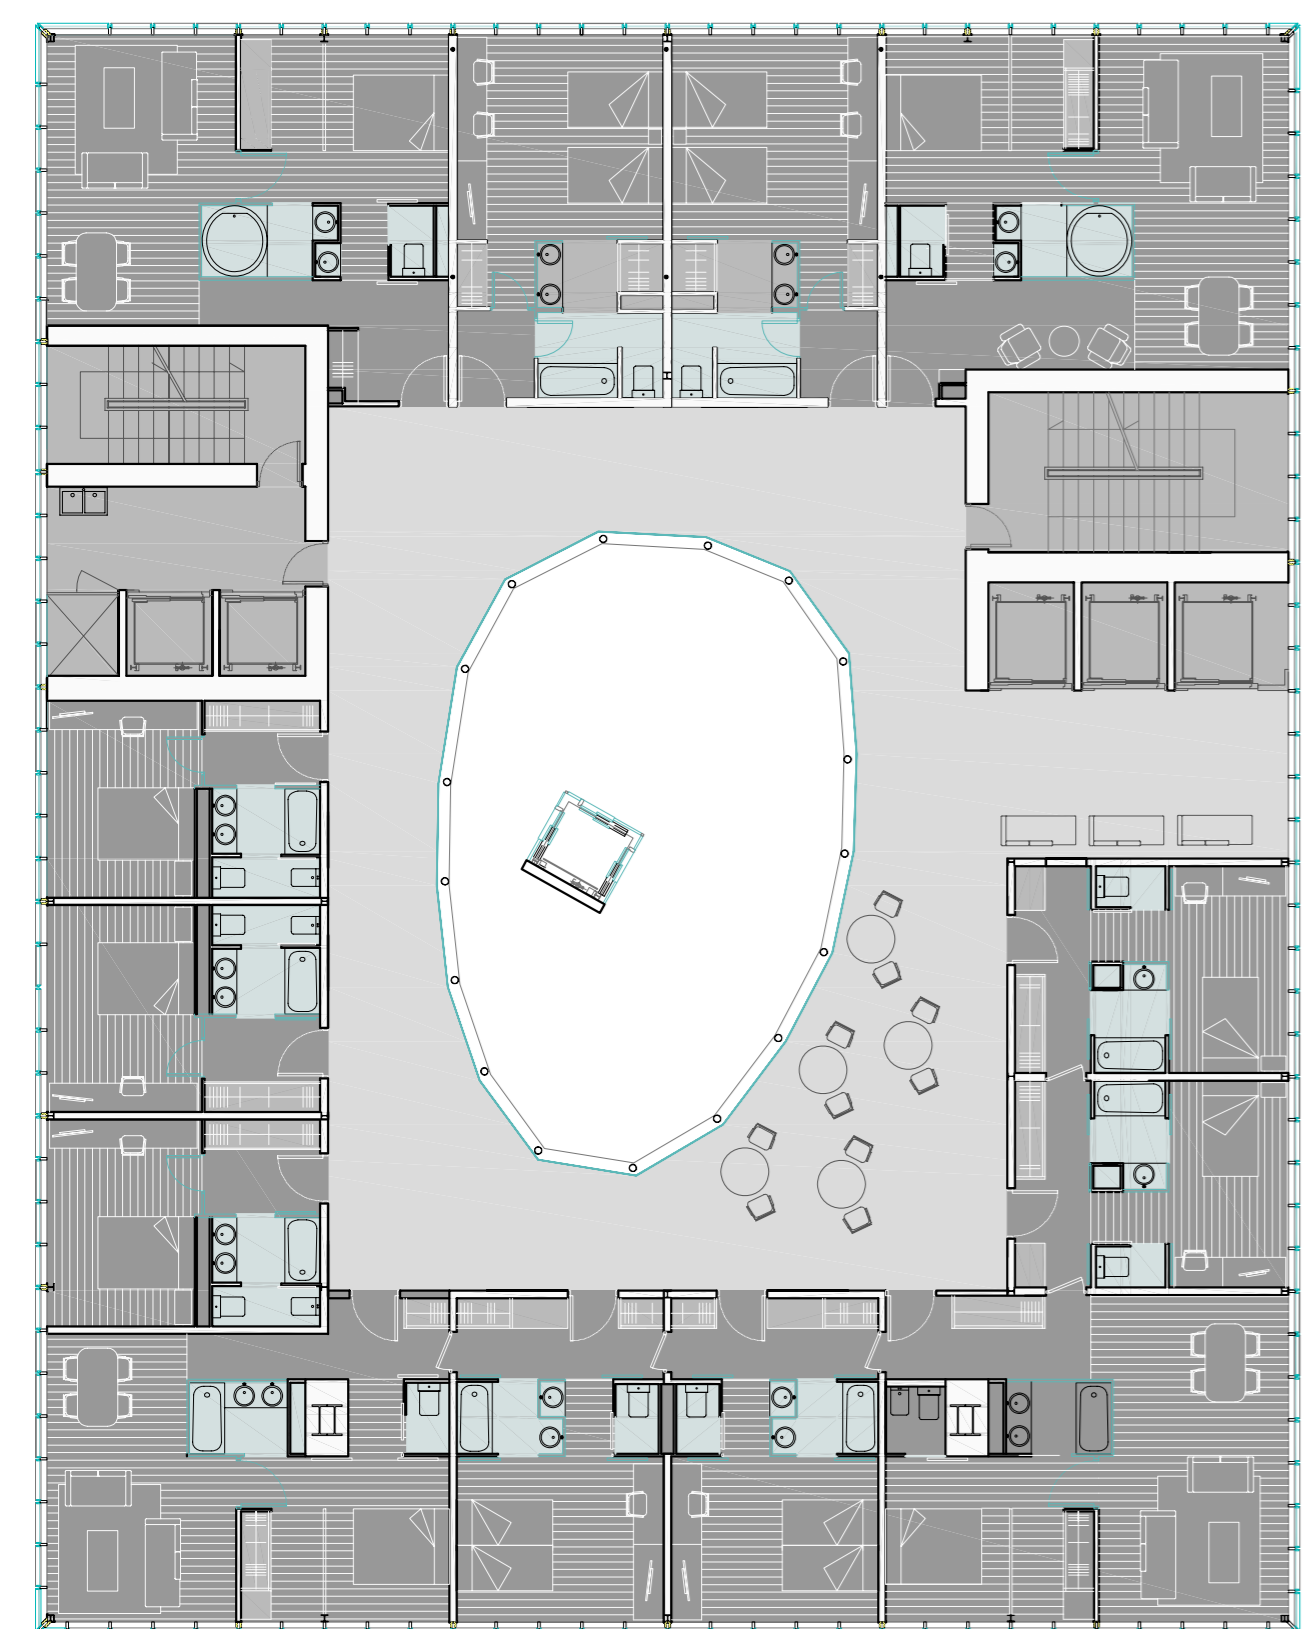

e: 1/150

Planta 14 SALES DE CONVENCIONS

- 1. HABITACIÓ J.R. SUITE
4 Habitacions de 50.00 m² **200.00 m²**
- 2. HABITACIÓ TIPUS PAS
4 Habitacions de 27.00 m² **108.00 m²**
- 5. HABITACIÓ DOBLE VISTES
3 Habitacions de 41.65 m² **124.95 m²**
- 6. HABITACIÓ INFANTIL
3 Habitacions de 17.00 m² **51.00 m²**
- 7. HABITACIÓ TRIPLE
1 Habitació de 35.70 m² **35.70 m²**
- 8. SUITE PRESIDENCIAL
1 Habitació de 94.00 m² **94.00 m²**
- A. NUCLI DE SERVEIS **38.33 m²**
- B. NUCLI CLIENTS **41.54 m²**

e: 1/150

Planta 15 HABITACIONS

- 1. HABITACIÓ J.R. SUITE
4 Habitacions de 50.00 m² **200.00 m²**
- 2. HABITACIÓ TIPUS PAS
4 Habitacions de 27.00 m² **108.00 m²**
- 5. HABITACIÓ DOBLE VISTES
3 Habitacions de 41.65 m² **124.95 m²**
- 6. HABITACIÓ INFANTIL
3 Habitacions de 17.00 m² **51.00 m²**
- 7. HABITACIÓ TRIPLE
1 Habitació de 35.70 m² **35.70 m²**
- 8. SUITE PRESIDENCIAL
1 Habitació de 94.00 m² **94.00 m²**
- A. NUCLI DE SERVEIS **38.33 m²**
- B. NUCLI CLIENTS **41.54 m²**

e: 1/150

Planta 16 HABITACIONS

- A. NUCLI DE SERVEIS **38.33 m²**
- B. NUCLI CLIENTS **41.54 m²**
- E. PLANTA TÈCNICA **368.41 m²**

e: 1/150

Planta 17 INSTAL·LACIONS

- 1. HABITACIÓ J.R. SUITE
4 Habitacions de 50.00 m² **200.00 m²**
- 2. HABITACIÓ TIPUS PAS
2 Habitacions de 27.00 m² **54.00 m²**
- 3. HABITACIÓ INDIVIDUAL PAS
2 Habitacions de 22.00 m² **44.00 m²**
- 4. HABITACIÓ DOBLE
2 Habitacions de 30.00 m² **51.00 m²**
- 5. HABITACIÓ DOBLE VISTES
3 Habitacions de 24.00 m² **35.70 m²**
- A. NUCLI DE SERVEIS **38.33 m²**
- B. NUCLI CLIENTS **41.54 m²**

e: 1/150

Planta 18 HABITACIONS

- 1. HABITACIÓ J.R. SUITE
3 Habitacions de 50.00 m² **150.00 m²**
- 2. HABITACIÓ TIPUS PAS
2 Habitacions de 27.00 m² **54.00 m²**
- 5. HABITACIÓ DOBLE VISTES
3 Habitacions de 24.00 m² **72.00 m²**
- A. NUCLI DE SERVEIS **38.33 m²**
- B. NUCLI CLIENTS **41.54 m²**
- I. CAFETERIA **272.00 m²**