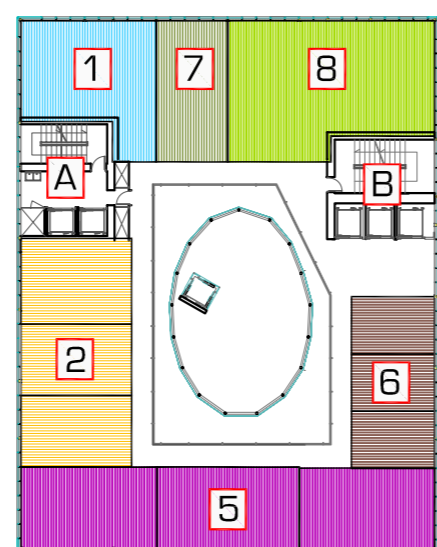

- 1. HABITACIÓ J.R. SUITE
1 Habitació de 54.70 m² **54.70 m²**
- 2. HABITACIÓ TIPUS PAS
3 Habitacions de 27.00 m² **81.00 m²**
- 5. HABITACIÓ DOBLE VISTES
1 Habitacions de 43.95 m² **43.95 m²**
- 6. HABITACIÓ INFANTIL
1 Habitacions de 17.00 m² **17.00 m²**
- 7. HABITACIÓ TRIPLE
1 Habitació de 35.70 m² **35.70 m²**
- 8. SUITE PRESIDENCIAL
1 Habitació de 94.00 m² **94.00 m²**

e: 1/150

Planta 14 SALES DE CONVENCIONS

- 1. HABITACIÓ J.R. SUITE
4 Habitacions de 50.00 m² **200.00 m²**
- 2. HABITACIÓ TIPUS PAS
4 Habitacions de 27.00 m² **108.00 m²**
- 5. HABITACIÓ DOBLE VISTES
3 Habitacions de 41.65 m² **124.95 m²**
- 6. HABITACIÓ INFANTIL
3 Habitacions de 17.00 m² **51.00 m²**
- 7. HABITACIÓ TRIPLE
1 Habitació de 35.70 m² **35.70 m²**
- 8. SUITE PRESIDENCIAL
1 Habitació de 94.00 m² **94.00 m²**
- A. NUCLI DE SERVEIS **38.33 m²**
- B. NUCLI CLIENTS **41.54 m²**

e: 1/150

Planta 15 HABITACIONS

- 1. HABITACIÓ J.R. SUITE
4 Habitacions de 50.00 m² **200.00 m²**
- 2. HABITACIÓ TIPUS PAS
4 Habitacions de 27.00 m² **108.00 m²**
- 5. HABITACIÓ DOBLE VISTES
3 Habitacions de 41.65 m² **124.95 m²**
- 6. HABITACIÓ INFANTIL
3 Habitacions de 17.00 m² **51.00 m²**
- 7. HABITACIÓ TRIPLE
1 Habitació de 35.70 m² **35.70 m²**
- 8. SUITE PRESIDENCIAL
1 Habitació de 94.00 m² **94.00 m²**
- A. NUCLI DE SERVEIS **38.33 m²**
- B. NUCLI CLIENTS **41.54 m²**

e: 1/150

Planta 18 HABITACIONS

- 1. HABITACIÓ J.R. SUITE
3 Habitacions de 50.00 m² **150.00 m²**
- 2. HABITACIÓ TIPUS PAS
2 Habitacions de 27.00 m² **54.00 m²**
- 5. HABITACIÓ DOBLE VISTES
3 Habitacions de 24.00 m² **72.00 m²**
- A. NUCLI DE SERVEIS **38.33 m²**
- B. NUCLI CLIENTS **41.54 m²**
- I. CAFETERIA **272.00 m²**