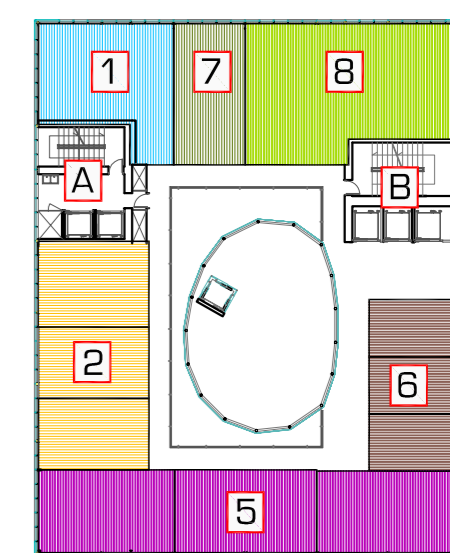

- 1. HABITACIÓ J.R. SUITE
1 Habitació de 54.70 m² **54.70 m²**
- 2. HABITACIÓ TIPUS PAS
3 Habitacions de 27.00 m² **81.00 m²**
- 5. HABITACIÓ DOBLE VISTES
1 Habitacions de 43.95 m² **43.95 m²**
- 6. HABITACIÓ INFANTIL
1 Habitacions de 17.00 m² **17.00 m²**
- 7. HABITACIÓ TRIPLE
1 Habitació de 35.70 m² **35.70 m²**
- 8. SUITE PRESIDENCIAL
1 Habitació de 94.00 m² **94.00 m²**

e: 1/150

Planta 14 SALES DE CONVENCIONS

- 1. HABITACIÓ J.R. SUITE
4 Habitacions de 50.00 m² **200.00 m²**
- 2. HABITACIÓ TIPUS PAS
4 Habitacions de 27.00 m² **108.00 m²**
- 5. HABITACIÓ DOBLE VISTES
3 Habitacions de 41.65 m² **124.95 m²**
- 6. HABITACIÓ INFANTIL
3 Habitacions de 17.00 m² **51.00 m²**
- 7. HABITACIÓ TRIPLE
1 Habitació de 35.70 m² **35.70 m²**
- 8. SUITE PRESIDENCIAL
1 Habitació de 94.00 m² **94.00 m²**
- A. NUCLI DE SERVEIS **38.33 m²**
- B. NUCLI CLIENTS **41.54 m²**

e: 1/150

Planta 15 HABITACIONS

- 1. HABITACIÓ J.R. SUITE
4 Habitacions de 50.00 m² **200.00 m²**
- 2. HABITACIÓ TIPUS PAS
4 Habitacions de 27.00 m² **108.00 m²**
- 5. HABITACIÓ DOBLE VISTES
3 Habitacions de 41.65 m² **124.95 m²**
- 6. HABITACIÓ INFANTIL
3 Habitacions de 17.00 m² **51.00 m²**
- 7. HABITACIÓ TRIPLE
1 Habitació de 35.70 m² **35.70 m²**
- 8. SUITE PRESIDENCIAL
1 Habitació de 94.00 m² **94.00 m²**
- A. NUCLI DE SERVEIS **38.33 m²**
- B. NUCLI CLIENTS **41.54 m²**

e: 1/150

Planta 18 HABITACIONS

- 1. HABITACIÓ J.R. SUITE
3 Habitacions de 50.00 m² **150.00 m²**
- 2. HABITACIÓ TIPUS PAS
2 Habitacions de 27.00 m² **54.00 m²**
- 5. HABITACIÓ DOBLE VISTES
3 Habitacions de 24.00 m² **72.00 m²**
- A. NUCLI DE SERVEIS **38.33 m²**
- B. NUCLI CLIENTS **41.54 m²**
- I. CAFETERIA **272.00 m²**