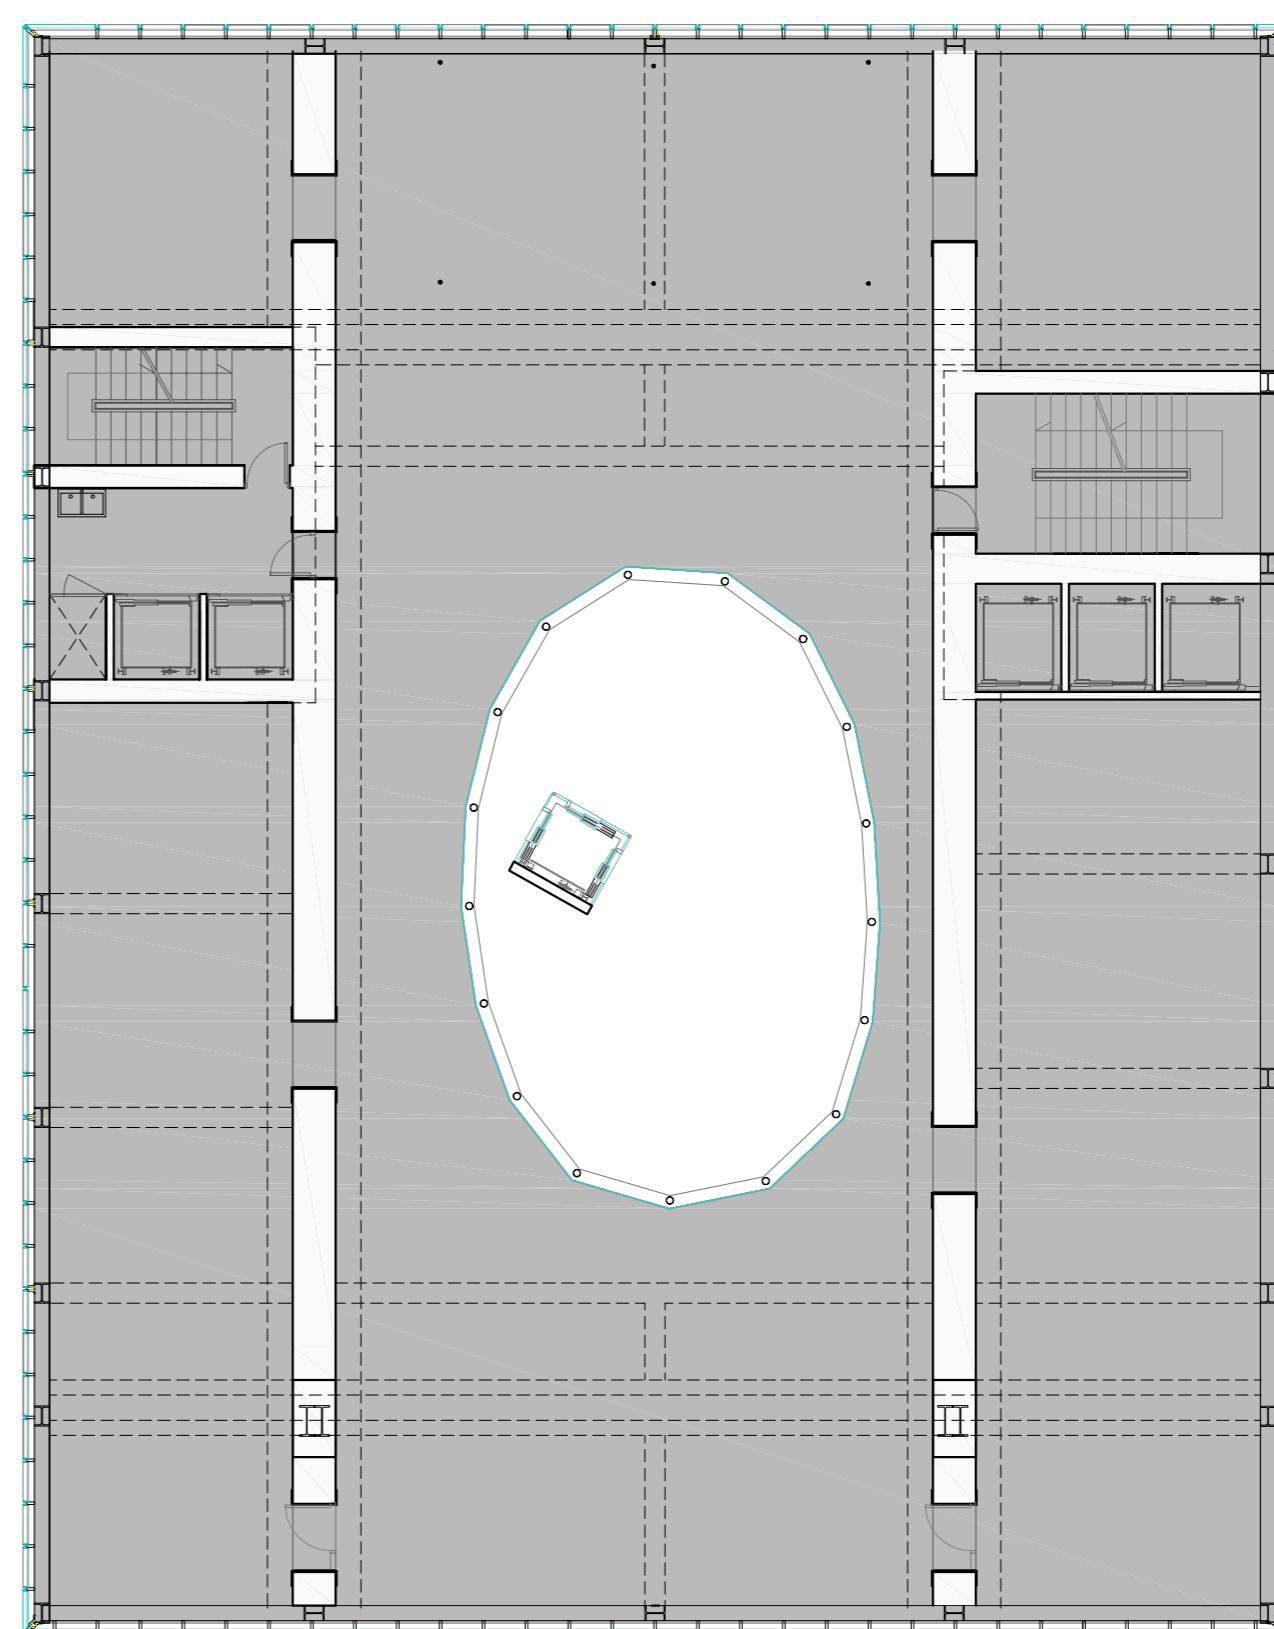

Planta 15 HABITACIONS

- A. NUCLI DE SERVEIS   **38.33 m²**
- B. NUCLI CLIENTS   **41.54 m²**
- E. PLANTA TÈCNICA   **368.41 m²**

e: 1/150