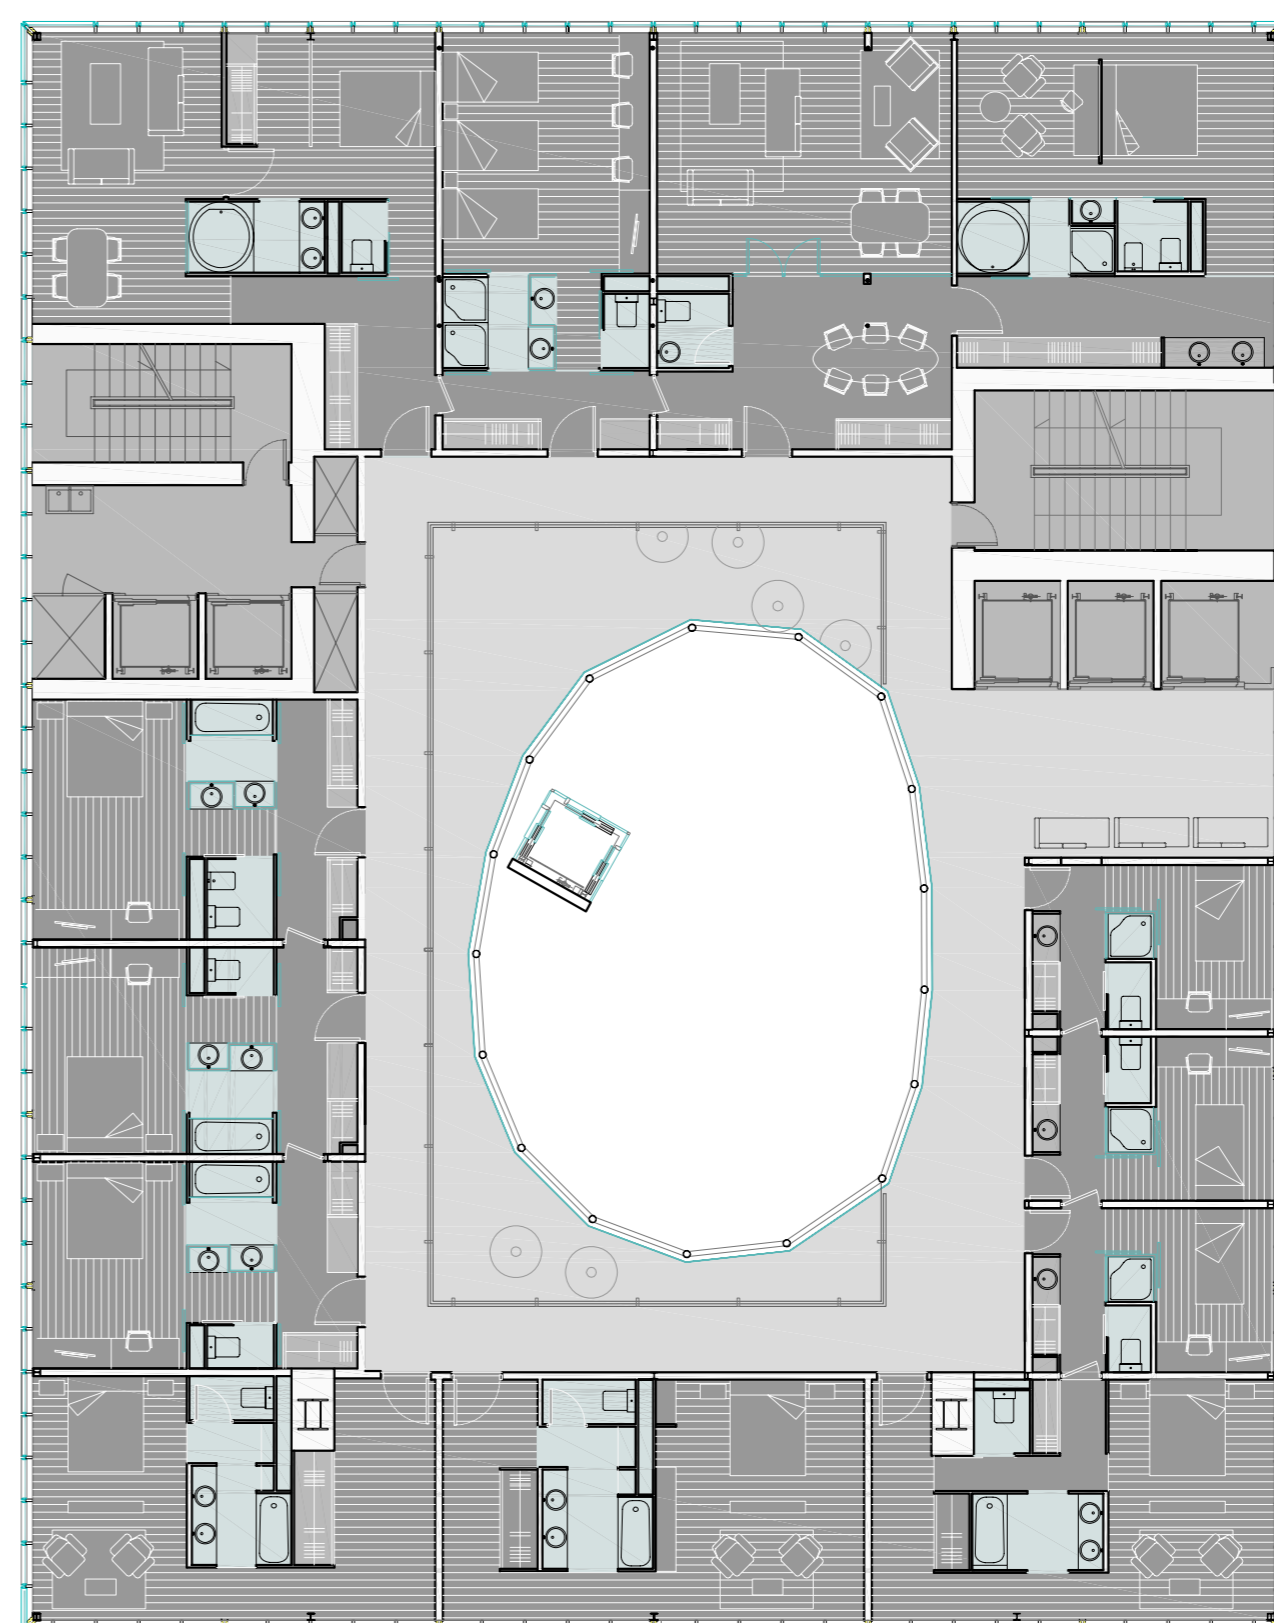

- 1. HABITACIÓ J.R. SUITE
1 Habitació de 54.70 m² **54.70 m²**
- 2. HABITACIÓ TIPUS PAS
3 Habitacions de 27.00 m² **81.00 m²**
- 5. HABITACIÓ DOBLE VISTES
1 Habitacions de 43.95 m² **43.95 m²**
- 6. HABITACIÓ INFANTIL
1 Habitacions de 17.00 m² **17.00 m²**
- 7. HABITACIÓ TRIPLE
1 Habitació de 35.70 m² **35.70 m²**
- 8. SUITE PRESIDENCIAL
1 Habitació de 94.00 m² **94.00 m²**

e: 1/150

Planta 14 SALES DE CONVENCIONS

- 1. HABITACIÓ J.R. SUITE
4 Habitacions de 50.00 m² **200.00 m²**
- 2. HABITACIÓ TIPUS PAS
4 Habitacions de 27.00 m² **108.00 m²**
- 5. HABITACIÓ DOBLE VISTES
3 Habitacions de 41.65 m² **124.95 m²**
- 6. HABITACIÓ INFANTIL
3 Habitacions de 17.00 m² **51.00 m²**
- 7. HABITACIÓ TRIPLE
1 Habitació de 35.70 m² **35.70 m²**
- 8. SUITE PRESIDENCIAL
1 Habitació de 94.00 m² **94.00 m²**
- A. NUCLI DE SERVEIS **38.33 m²**
- B. NUCLI CLIENTS **41.54 m²**

e: 1/150

Planta 15 HABITACIONS

- 1. HABITACIÓ J.R. SUITE
4 Habitacions de 50.00 m² **200.00 m²**
- 2. HABITACIÓ TIPUS PAS
4 Habitacions de 27.00 m² **108.00 m²**
- 5. HABITACIÓ DOBLE VISTES
3 Habitacions de 41.65 m² **124.95 m²**
- 6. HABITACIÓ INFANTIL
3 Habitacions de 17.00 m² **51.00 m²**
- 7. HABITACIÓ TRIPLE
1 Habitació de 35.70 m² **35.70 m²**
- 8. SUITE PRESIDENCIAL
1 Habitació de 94.00 m² **94.00 m²**
- A. NUCLI DE SERVEIS **38.33 m²**
- B. NUCLI CLIENTS **41.54 m²**