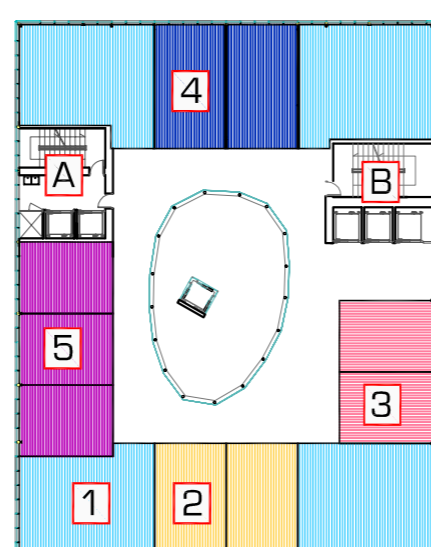

e: 1/150

Planta 14 SALES DE CONVENCIONS

- 1. HABITACIÓ J.R. SUITE
4 Habitacions de 50.00 m² **200.00 m²**
- 2. HABITACIÓ TIPUS PAS
4 Habitacions de 27.00 m² **108.00 m²**
- 5. HABITACIÓ DOBLE VISTES
3 Habitacions de 41.65 m² **124.95 m²**
- 6. HABITACIÓ INFANTIL
3 Habitacions de 17.00 m² **51.00 m²**
- 7. HABITACIÓ TRIPLE
1 Habitació de 35.70 m² **35.70 m²**
- 8. SUITE PRESIDENCIAL
1 Habitació de 94.00 m² **94.00 m²**
- A. NUCLI DE SERVEIS **38.33 m²**
- B. NUCLI CLIENTS **41.54 m²**

e: 1/150

Planta 15 HABITACIONS

- 1. HABITACIÓ J.R. SUITE
4 Habitacions de 50.00 m² **200.00 m²**
- 2. HABITACIÓ TIPUS PAS
4 Habitacions de 27.00 m² **108.00 m²**
- 5. HABITACIÓ DOBLE VISTES
3 Habitacions de 41.65 m² **124.95 m²**
- 6. HABITACIÓ INFANTIL
3 Habitacions de 17.00 m² **51.00 m²**
- 7. HABITACIÓ TRIPLE
1 Habitació de 35.70 m² **35.70 m²**
- 8. SUITE PRESIDENCIAL
1 Habitació de 94.00 m² **94.00 m²**
- A. NUCLI DE SERVEIS **38.33 m²**
- B. NUCLI CLIENTS **41.54 m²**

e: 1/150

Planta 16 HABITACIONS

- A. NUCLI DE SERVEIS **38.33 m²**
- B. NUCLI CLIENTS **41.54 m²**
- E. PLANTA TÈCNICA **368.41 m²**

e: 1/150

Planta 17 INSTAL·LACIONS

- 1. HABITACIÓ J.R. SUITE
4 Habitacions de 50.00 m² **200.00 m²**
- 2. HABITACIÓ TIPUS PAS
2 Habitacions de 27.00 m² **54.00 m²**
- 3. HABITACIÓ INDIVIDUAL PAS
2 Habitacions de 22.00 m² **44.00 m²**
- 4. HABITACIÓ DOBLE
2 Habitacions de 30.00 m² **51.00 m²**
- 5. HABITACIÓ DOBLE VISTES
3 Habitacions de 24.00 m² **35.70 m²**
- A. NUCLI DE SERVEIS **38.33 m²**
- B. NUCLI CLIENTS **41.54 m²**

e: 1/150

Planta 18 HABITACIONS

- 1. HABITACIÓ J.R. SUITE
3 Habitacions de 50.00 m² **150.00 m²**
- 2. HABITACIÓ TIPUS PAS
2 Habitacions de 27.00 m² **54.00 m²**
- 5. HABITACIÓ DOBLE VISTES
3 Habitacions de 24.00 m² **72.00 m²**
- A. NUCLI DE SERVEIS **38.33 m²**
- B. NUCLI CLIENTS **41.54 m²**
- I. CAFETERIA **272.00 m²**