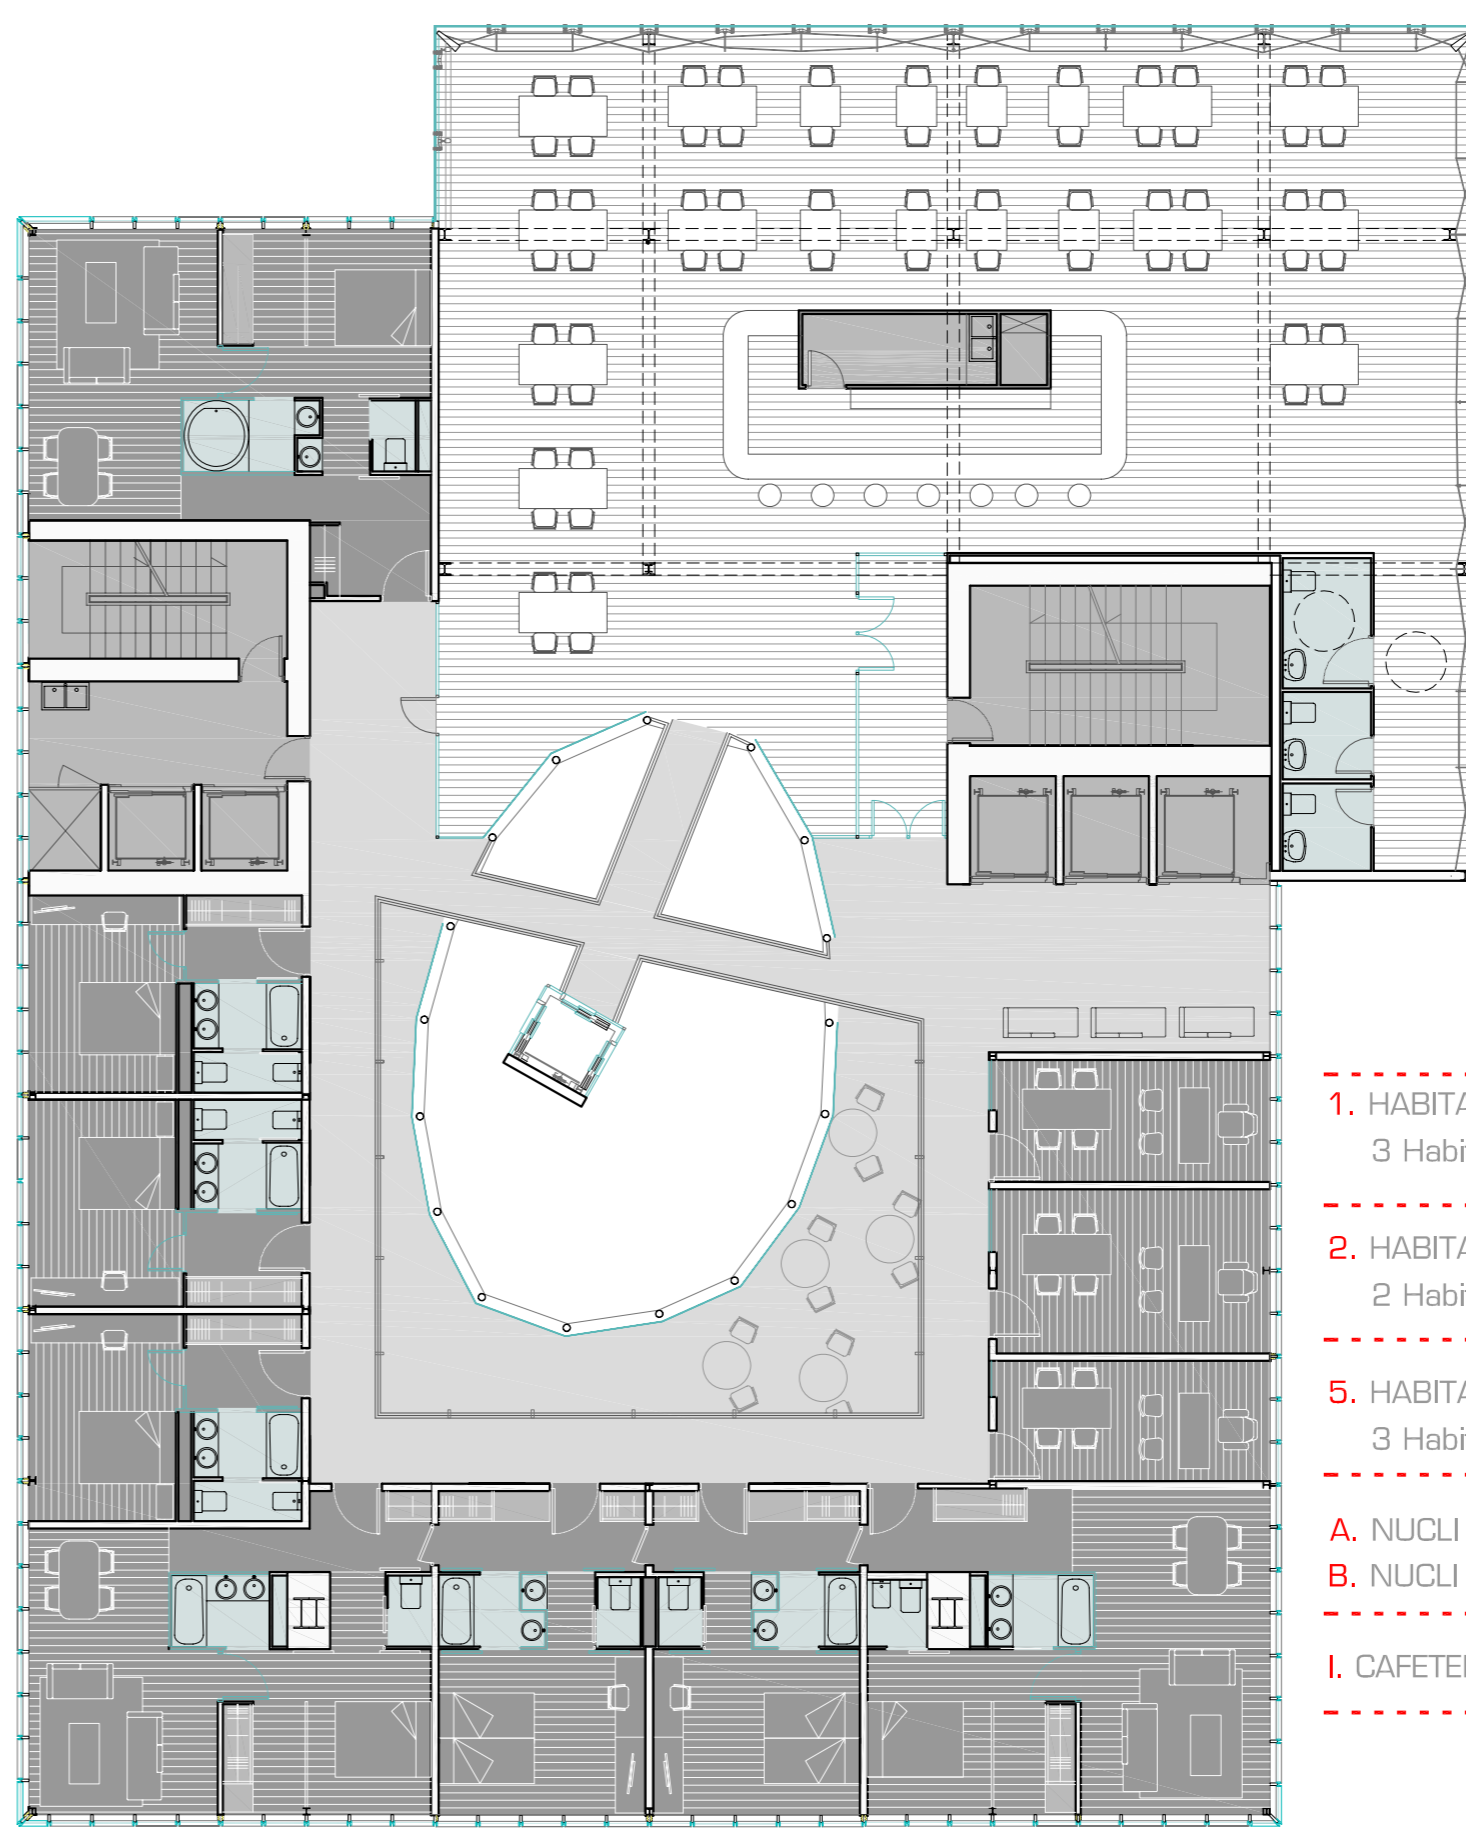

e: 1/150

Planta 14 SALES DE CONVENCIONS

- 1. HABITACIÓ J.R. SUITE
4 Habitacions de 50.00 m² **200.00 m²**
- 2. HABITACIÓ TIPUS PAS
4 Habitacions de 27.00 m² **108.00 m²**
- 5. HABITACIÓ DOBLE VISTES
3 Habitacions de 41.65 m² **124.95 m²**
- 6. HABITACIÓ INFANTIL
3 Habitacions de 17.00 m² **51.00 m²**
- 7. HABITACIÓ TRIPLE
1 Habitació de 35.70 m² **35.70 m²**
- 8. SUITE PRESIDENCIAL
1 Habitació de 94.00 m² **94.00 m²**
- A. NUCLI DE SERVEIS **38.33 m²**
- B. NUCLI CLIENTS **41.54 m²**

e: 1/150

Planta 15 HABITACIONS

- 1. HABITACIÓ J.R. SUITE
4 Habitacions de 50.00 m² **200.00 m²**
- 2. HABITACIÓ TIPUS PAS
4 Habitacions de 27.00 m² **108.00 m²**
- 5. HABITACIÓ DOBLE VISTES
3 Habitacions de 41.65 m² **124.95 m²**
- 6. HABITACIÓ INFANTIL
3 Habitacions de 17.00 m² **51.00 m²**
- 7. HABITACIÓ TRIPLE
1 Habitació de 35.70 m² **35.70 m²**
- 8. SUITE PRESIDENCIAL
1 Habitació de 94.00 m² **94.00 m²**
- A. NUCLI DE SERVEIS **38.33 m²**
- B. NUCLI CLIENTS **41.54 m²**

e: 1/150

Planta 16 HABITACIONS

- A. NUCLI DE SERVEIS **38.33 m²**
- B. NUCLI CLIENTS **41.54 m²**
- E. PLANTA TÈCNICA **368.41 m²**

e: 1/150

Planta 17 INSTAL·LACIONS

- 1. HABITACIÓ J.R. SUITE
4 Habitacions de 50.00 m² **200.00 m²**
- 2. HABITACIÓ TIPUS PAS
2 Habitacions de 27.00 m² **54.00 m²**
- 3. HABITACIÓ INDIVIDUAL PAS
2 Habitacions de 22.00 m² **44.00 m²**
- 4. HABITACIÓ DOBLE
2 Habitacions de 30.00 m² **51.00 m²**
- 5. HABITACIÓ DOBLE VISTES
3 Habitacions de 24.00 m² **35.70 m²**
- A. NUCLI DE SERVEIS **38.33 m²**
- B. NUCLI CLIENTS **41.54 m²**

e: 1/150

Planta 18 HABITACIONS

- 1. HABITACIÓ J.R. SUITE
3 Habitacions de 50.00 m² **150.00 m²**
- 2. HABITACIÓ TIPUS PAS
2 Habitacions de 27.00 m² **54.00 m²**
- 5. HABITACIÓ DOBLE VISTES
3 Habitacions de 24.00 m² **72.00 m²**
- A. NUCLI DE SERVEIS **38.33 m²**
- B. NUCLI CLIENTS **41.54 m²**
- I. CAFETERIA **272.00 m²**